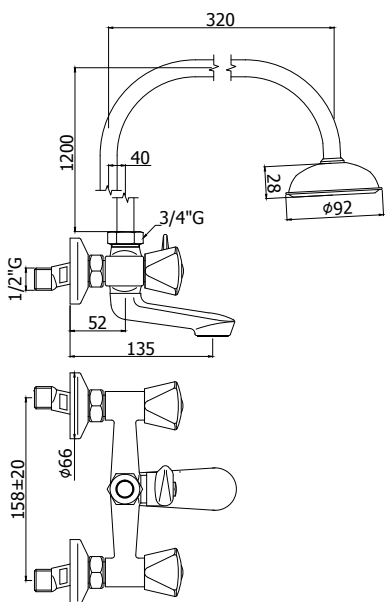

CR **99,00**

ETV 027..103
 Avec cartouche céramique.
 Met keramisch binnenwerk.

CR **107,00**

ET 029..
 Mélangeur bain/douche nu avec inverseur et connexion 3/4" au dessus.
 Bad/douchemengkraan naakt met omsteller en aansluiting 3/4" bovenaan.

Finition - Afwerking **EUR**
 CR **88,00**

ETV 029..
 Avec cartouche céramique.
 Met keramisch binnenwerk.

CR **95,00**

ET 030..
 Mélangeur bain/douche avec inverseur et connexion 3/4" au dessus, colonne de douche 1200 mm avec pomme haute de Ø 92 mm et fixation murale.
 Bad/douche mengkraan met omsteller en met aansluiting 3/4" bovenaan, douchezuil 1200 mm met hoofddouche Ø 92 mm en muurbevestiging.