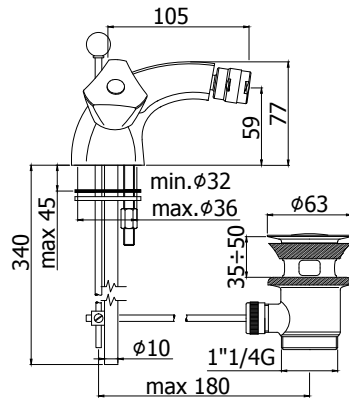

ET 131..
Mélangeur bidet monotrou avec
attache chaînette. Sans vidage aut.
1-gatsbidetmengkraan met kettingoog.
Zonder aut. lediging.

Finition - Afwerking   **EUR**
CR   **69,00**

ETV 131..
Avec cartouche céramique.
Met keramisch binnenwerk.

CR   **76,00**

ET 135..
Mélangeur bidet monotrou avec vidage
aut. 1" 1/4.
1-gatsbidetmengkraan met
aut. lediging 1" 1/4.

CR   **86,00**

ETV 135..
Avec cartouche céramique.
Met keramisch binnenwerk.

CR   **93,00**

ET 168..102
Robinet de douche sortie 1/2".
Douchekraan uitgaang 1/2".

Finition - Afwerking   **EUR**
CR   **54,00**

ETV 168..102
Avec cartouche céramique.
Met keramisch binnenwerk.

CR   **61,00**

ET 168..2
Mélangeur cuisine sortie 3/4".
Keukenkraan uitgaang 3/4".

CR   **56,00**

ETV 168..2
Avec cartouche céramique.
Met keramisch binnenwerk.

CR   **63,00**

ET 160..
Mélangeur cuisine mural bec "S" Ø16
x 150 mm, sans brise-jet.
Opbouw keukenmengkraan "S" uitloop
Ø16 x 150 mm zonder straalbreker.

CR   **62,00**

ETV 160..
Avec cartouche céramique.
Met keramisch binnenwerk.

CR   **69,00**