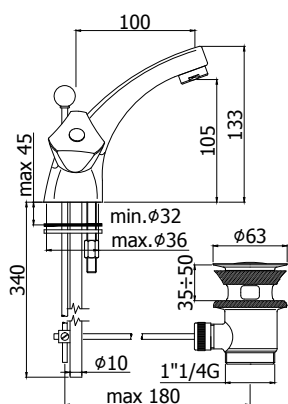

ET 071..36
Mélangeur lavabo monotrou avec attache chaînette et raccordement avec flexible. Sans vidage aut.
1-gatswastafelmengkraan met kettingoog en met flexibel aansluiting. Zonder aut. lediging.

Finition - Afwerking **EUR**
CR **70,00**

ETV 071..36
Avec cartouche céramique.
Met keramisch binnenwerk.

CR **78,00**

ET 075..36
Mélangeur lavabo monotrou avec vidage aut. 1" 1/4.
1-gatswastafelmengkraan met aut. lediging 1" 1/4.

CR **88,00**

ETV 075..36
Avec cartouche céramique.
Met keramisch binnenwerk.

CR **95,00**