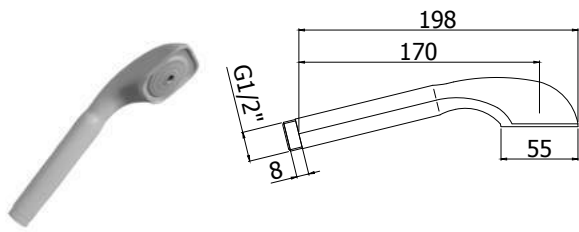

ZDOC 016.. MOPLEN
Douchette **Moplen** monojet pour art. 020
Moplen handdouche 1 straal voor art. 020

Finition - Afwerking **EUR**
CL 5,00