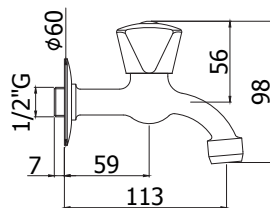

ET 213..
Robinet double service 1/2" rallongé avec mousseur et rosace.
Verlengde dubbeldienstkraan 1/2" met mousseur en rozet.

Finition - Afwerking EUR
CR 24,00

ETV 213..
Avec cartouche céramique.
Met keramisch binnenwerk.

CR 28,00