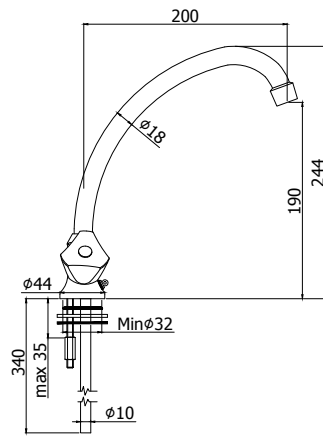

CR **63,00**

ET 160..
 Mélangeur cuisine mural bec "S" Ø16
 x 150 mm, sans brise-jet.
 Opbouw keukenmengkraan "S" uitloop
 Ø16 x 150 mm zonder straalbreker.

CR **62,00**

ETV 160..
 Avec cartouche céramique.
 Met keramisch binnenwerk.

CR **69,00**

etoile

ET 074..29
Mélangeur lavabo monotrou avec bec "C" Ø18 x 150 mm, brise-jet, et attache chaînette. Raccordement avec flexible.
1-gatswasmengkraan met "C" uitloop Ø 18 x 150 mm, straalbreker, en kettingoog. Met flexibel aansluiting.