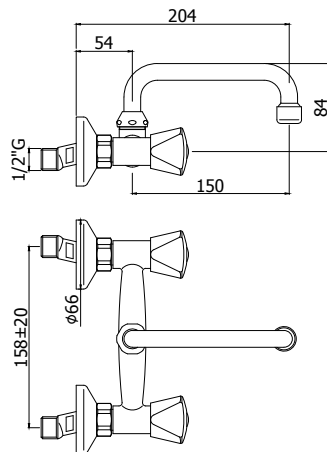

ET 167..14
Mélangeur cuisine mural bec "U" Ø18 x 200 mm avec brise-jet.
Opbouw keukenmengkraan "U" uitloop Ø18 x 200 mm met straalbreker.

Finition - Afwerking **EUR**
CR **63,00**

ETV 167..14
Avec cartouche céramique.
Met keramisch binnenwerk.

CR **70,00**