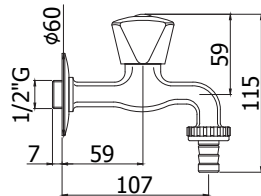

CR 25,00

ETV 206..
 Avec cartouche céramique.
 Met keramisch binnenwerk.

CR 28,00

ET 209..
 Robinet double service 1/2" rallongé sans mousseur.
 Verlengde dubbeldienstkraan 1/2" zonder mousseur.

Finition - Afwerking EUR
 CR 23,00

ETV 209..
 Avec cartouche céramique.
 Met keramisch binnenwerk.

CR 26,00

ET 211..
 Robinet double service 1/2"x 3/4" avec connexion pour tuyau d'arrosage.
 Doubeldienstkraan 1/2"x3/4" met slangaansluiting.