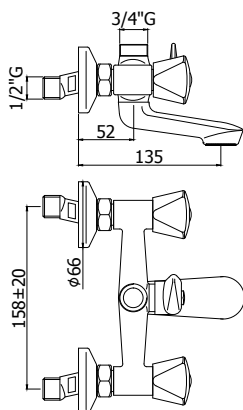

ET 029..
Mélangeur bain/douche nu avec inverseur et connexion 3/4" au dessus.
Bad/douchemengkraan naakt met omsteller en aansluiting 3/4" bovenaan.

Finition - Afwerking **EUR**
CR **88,00**

ETV 029..
Avec cartouche céramique.
Met keramisch binnenwerk.

CR **95,00**