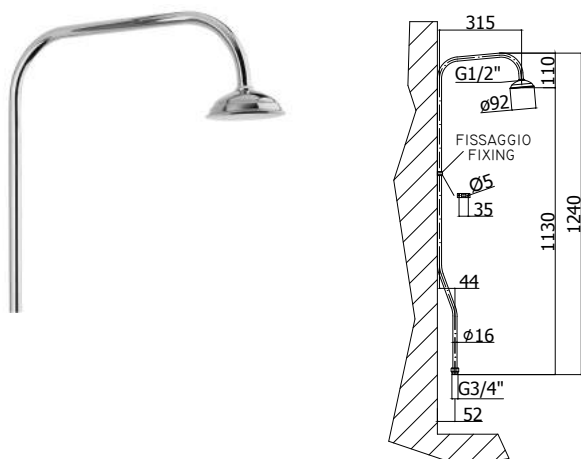

Finition - Afwerking **EUR**
 CL 5,00

ZDOC 081.. TRIESTE BIS
 Douchette **Trieste Bis** monojet en ABS Ø80 mm pour art. 027:
 • connexion universelle 1/2"
Trieste Bis ABS handdouche Ø80 mm 1 straal voor art. 027:
 • standaard aansluiting 1/2"

ZACC 098
 Colonne de douche 1240 x 315 mm avec:
 • douche de tête Ø92 mm
 • support mural
 Douchezuil 1240 x 315 mm met:
 • hoofddouche Ø92 mm
 • muurbevestiging

Finition - Afwerking **EUR**
 CR 27,00

		Finition - Afwerking	EUR
ZVIT004	Cartouche standard 1/2" pour les mélangeurs encastrés art. 010-012 Standaard binnenwerk 1/2" voor de inbouw mengkranen art. 010-012		11,00
ZVIT005	Cartouche standard 1/2" pour art. ETOILE Standaard binnenwerk 1/2" voor art. ETOILE		7,00