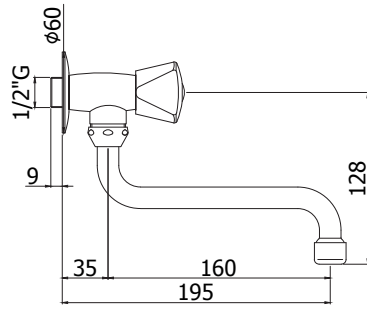

Finition - Afwerking **EUR**
 CR **56,00**

ETV 180..49
 Avec cartouche céramique.
 Met keramisch binnenwerk.

CR **63,00**

ET 181..49
 Mélangeur cuisine monotrou bec "C" orientable, Ø18 x 200 mm avec brise-jet. Raccordement avec flexible.
 1-gatskeukenmengkraan met "C" uitloop Ø18 x 200 mm en straalbreker.
 Met flexibel aansluiting.

CR **57,00**

ETV 181..49
 Avec cartouche céramique.
 Met keramisch binnenwerk.

CR **65,00**

etoile

ET 202..
 Robinet simple service 1/2" avec bec "S" Ø16 x 160 mm, avec brise-jet.
 Enkeldienstkraan 1/2" met "S" uitloop Ø16 x 160 mm met straalbreker.