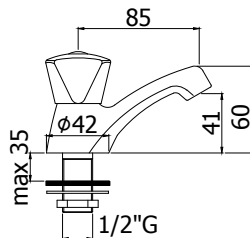

ET 090..1
Robinet lave-mains 1/2".
Fonteinkraan 1/2".

Finition - Afwerking   **EUR**
CR   **27,00**

ETV 090..1
Avec cartouche céramique.
Met keramisch binnenwerk.

CR   **31,00**