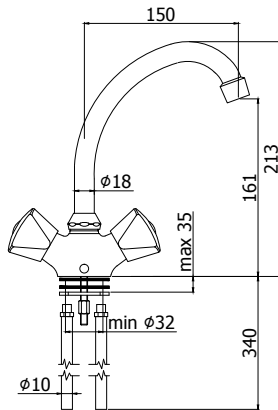

CR **69,00**

etoile

ET 074..29
Mélangeur lavabo monotrou avec bec "C" Ø18 x 150 mm, brise-jet, et attache chaînette. Raccordement avec flexible.
1-gatswasmengkraan met "C" uitloop Ø 18 x 150 mm, straalbreker, en kettingoog. Met flexibel aansluiting.

Finition - Afwerking EUR
CR 57,00

ETV 074..29
Avec cartouche céramique.
Met keramisch binnenwerk.

CR 64,00

ET 078..29
Mélangeur lavabo monotrou avec bec "C" Ø18 x 200 mm, brise-jet, et attache chaînette.
1-gatswastafelmengkraan met "C" uitloop Ø 18 x 200 mm, straalbreker, en kettingoog.

CR 58,00

ETV 078..29
Avec cartouche céramique.
Met keramisch binnenwerk.

CR 65,00

ET 076..29
Mélangeur lavabo monotrou avec bec "C" Ø18 x 150 mm, brise-jet, attache chaînette et poids.
1-gatswastafelmengkraan met "C" uitloop Ø 18 x 150 mm, straalbreker, kettingoog en gewicht.