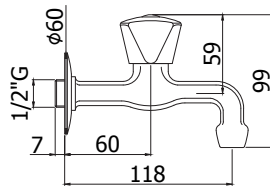

ET 209..
Robinet double service 1/2" rallongé sans mousseur.
Verlengde dubbeldienstkraan 1/2" zonder mousseur.

Finition - Afwerking EUR
CR 23,00

ETV 209..
Avec cartouche céramique.
Met keramisch binnenwerk.

CR 26,00