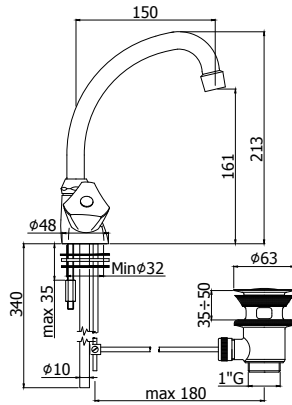

etoile

ET 072..
Mélangeur lavabo 1/2" avec vidage aut.
Wastafelmengkraan 1/2" met aut. lediging.

Finition - Afwerking   **EUR**
CR   **77,00**

ETV 072..
Avec cartouche céramique.
Met keramisch binnenwerk.

CR   **84,00**