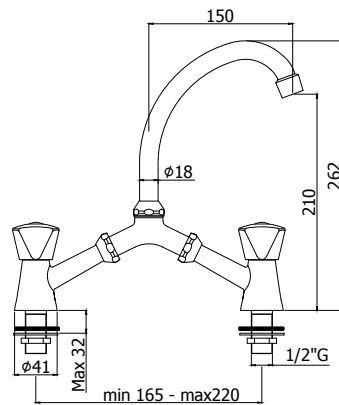

ET 088..
Mélangeur lavabo modèle pont.
Wastafelmengkraan brugmodel.

Finition - Afwerking   **EUR**
CR   **75,00**

ETV 088..
Avec cartouche céramique.
Met keramisch binnenwerk.

CR   **82,00**