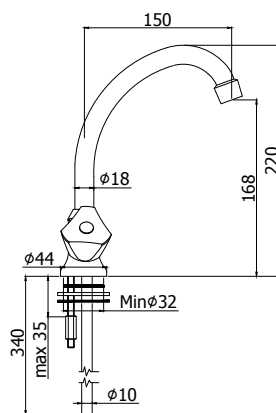

Finition - Afwerking **EUR**
 CR **63,00**

ETV 167..14
 Avec cartouche céramique.
 Met keramisch binnenwerk.

CR **70,00**

ET 180..49
 Mélangeur cuisine monotrou bec "C" orientable, Ø18 x 150 mm avec brise-jet. Raccordement avec flexible.
 1-gatskeukenmengkraan met "C" uitloop Ø18 x 150 mm en straalbreker.
 Met flexibel aansluiting.