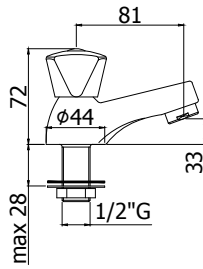

CR **82,00**

ET 090..1
 Robinet lave-mains 1/2".
 Fonteinkraan 1/2".

Finition - Afwerking **EUR**
 CR **27,00**

ETV 090..1
 Avec cartouche céramique.
 Met keramisch binnenwerk.

CR **31,00**

ET 093..1
 Robinet lave-mains 1/2".
 Fonteinkraan 1/2".