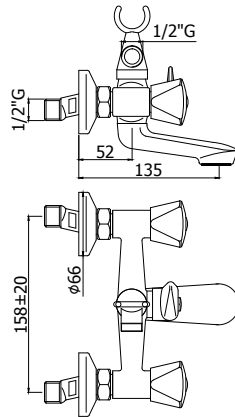

ET 020..102
Mélangeur bain/douche complet avec
fourche, douchette Moplen blanche et
flexible 1000 mm.
Bad/douchemengkraan compleet met
vork, witte Moplen handdouche en
flexibele slang 1000 mm.

Finition - Afwerking   **EUR**
CR   **102,00**

ETV 020..102
Avec cartouche céramique.
Met keramisch binnenwerk.

CR   **109,00**