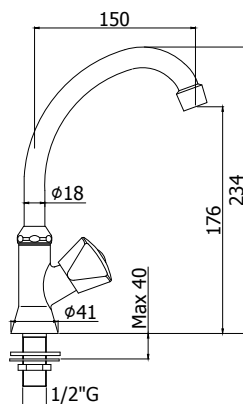

ET 091..
Robinet lave-mains bec orientable "C" Ø18 x 150 mm, avec brise-jet.
Fontein kraan "C" uitloop Ø 18 x 150 mm met straalbreker.

Finition - Afwerking EUR
CR 43,00

ETV 091..
Avec cartouche céramique.
Met keramisch binnenwerk.

CR 47,00