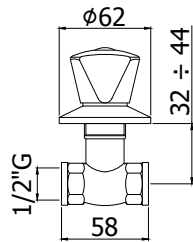

etoile

ET 010..
 Robinet d'arrêt encastré 1/2".
 Inbouw stopkraan 1/2".

Finition - Afwerking **EUR**
 CR **27,00**

ETV 010..
 Avec cartouche céramique.
 Met keramisch binnenwerk.

CR **31,00**

ET 012..
 Robinet d'arrêt encastré 3/4".
 Inbouw stopkraan 3/4".