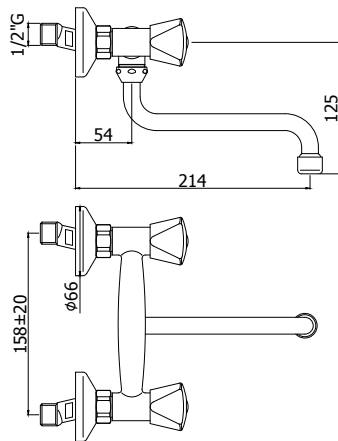

ET 161..
Mélangeur cuisine mural bec "S" Ø16 x 160 mm avec brise-jet.
Opbouw keukenmengkraan "S" uitloop Ø16 x 160 mm met straalbreker.

Finition - Afwerking **EUR**
CR **64,00**

ETV 161..
Avec cartouche céramique.
Met keramisch binnenwerk.

CR **71,00**