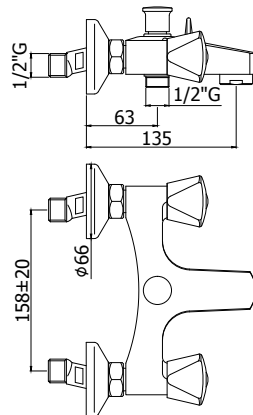

ET 026..103
Mélangeur bain/douche nu avec
inverseur à bouton poussoir.
Bad/douchemengkraan naakt met
drukknop omsteller.

Finition - Afwerking   **EUR**
CR   **85,00**

ETV 026..103
Avec cartouche céramique.
Met keramisch binnenwerk.

CR   **93,00**

ET 027..103
Mélangeur bain/douche avec inverseur
à bouton poussoir, douchette Trieste
Bis et flexible 1500 mm avec support
standard.
Bad/douchemengkraan met drukknop
omsteller, handdouche Trieste Bis, en
flexibele slang 1500 mm met
standaard houder.

CR   **99,00**

ETV 027..103
Avec cartouche céramique.
Met keramisch binnenwerk.

CR   **107,00**