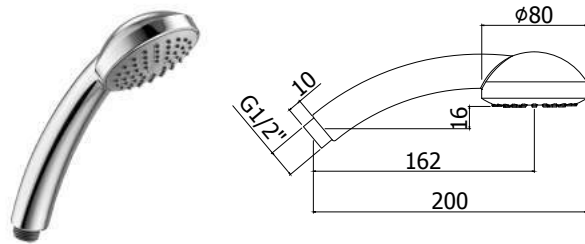

ZDOC 081.. TRIESTE BIS
Douchette **Trieste Bis** monojet en ABS Ø80 mm pour art. 027:
• connexion universelle 1/2"
Trieste Bis ABS handdouche Ø80 mm 1 straal voor art. 027:
• standaard aansluiting 1/2"

Finition - Afwerking **EUR**
CR 9,00