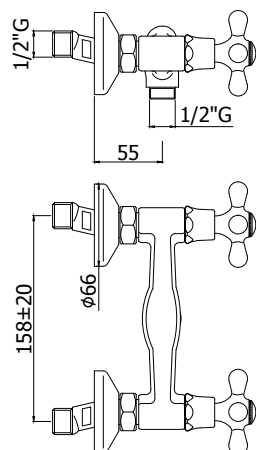

IRV 168.. / VLV 168..102

Mélangeur de douche sortie 3/4" et réduction 3/4"x1/2" avec tête céramique.

Douchemengkraan met 3/4" uitgang en reductie 3/4"x1/2" met keramisch binnenwerk.

Finition - Afwerking EUR

CR	99,00
CO	119,00
CC	119,00
CG	148,00
GF	216,00
BR	177,00
RM	177,00