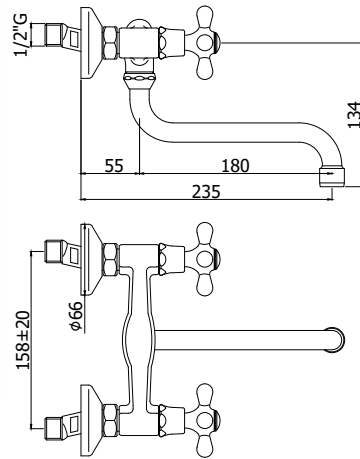

iris-viola

IRV 161.. / VLV 161..

Mélangeur cuisine apparent avec tête céramique, bec "S" mobile 200 mm diam. 16 mm avec mousseur.
Opbouw keukenmengkraan met keramisch binnenwerk, met "S" draaibare uitloop 200 mm diam. 16 mm en mousseur.

Finition - Afwerking

Finition - Afwerking	EUR
CR	106,00
CO	127,00
CC	127,00
CG	159,00
GF	233,00
BR	190,00
RM	190,00