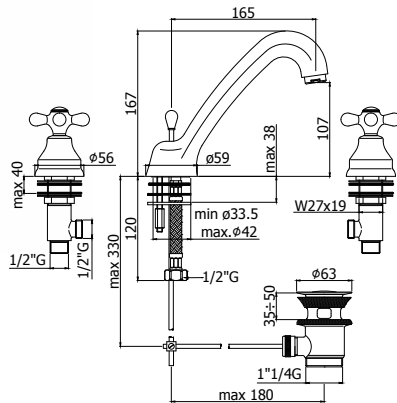

CR	217,00
CO	261,00
CC	261,00
CG	326,00
GF	478,00
BR	391,00
RM	391,00

IRV 052.. / VLV 052..

Mélangeur lavabo 3 trous avec tête céramique et attache chaînette. Sans vidage.
3-gats wastafelkraan met keramisch binnenwerk en kettingoog. Zonder lediging.