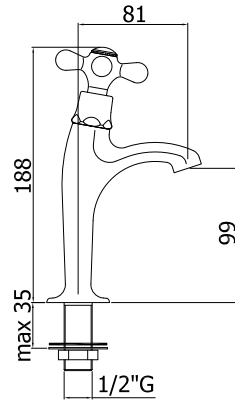

iris-viola

IRV 095.. / VLV 095..

Robinet lave-mains 1/2" corps rehaussé avec tête céramique.
Verhoogde fonteinkraan 1/2" met keramisch binnenwerk.

Finition - Afwerking .. EUR

CR	56,00
CO	67,00
CC	67,00
CG	83,00
GF	122,00
BR	100,00
RM	100,00