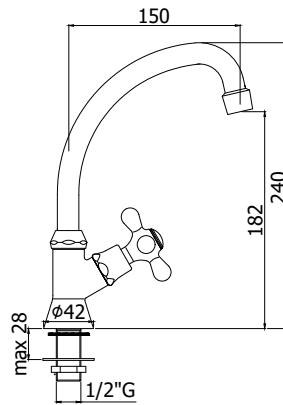

IRV 091.. / VLV 091..

Robinet lave-mains 1/2" avec bec orientable, et cartouche céramique.
Toiletkraan 1/2" met draaibare uitloop en keramisch binnenwerk.

Finition - Afwerking .. EUR

CR	62,00
CO	74,00
CC	74,00
CG	92,00
GF	135,00
BR	111,00
RM	111,00