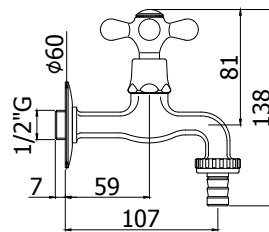

Finition - Afwerking **EUR**

CR	40,00
CO	48,00
CC	48,00
CG	60,00
GF	87,00
BR	72,00
RM	72,00

IRV 209.. / VLV 209..

Mélangeur simple service 1/2" rallongé avec tête céramique.
Verlengde enkeldienstkraan 1/2" met keramisch binnenwerk.

Finition - Afwerking **EUR**

CR	39,00
CO	47,00
CC	47,00
CG	58,00
GF	85,00
BR	70,00
RM	70,00

IRV 211.. / VLV 211..

Mélangeur double service 1/2"x 3/4" avec connexion pour tuyau d'arrosage et avec tête céramique.
Dubbeldienstkraan 1/2"x3/4" met slangaansluiting en met keramisch binnenwerk.