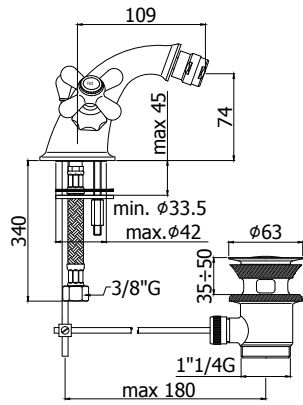

IRV 125.. / VLV 125..

Mélangeur bidet "RETRO" avec tête céramique et vidage automatique 1" 1/4.

1-gatsbidetmengkraan "RETRO" met keramisch binnenwerk en aut. lediging 1" 1/4.

Finition - Afwerking EUR

CR	125,00
CO	151,00
CC	151,00
CG	188,00
GF	275,00
BR	225,00
RM	225,00