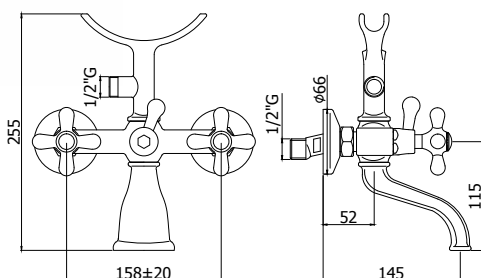

IRV 022.. / VLV 022..102

Mélangeur bain/douche luxe avec tête céramique, avec fourche haute, douchette et flexible 1000 mm.

Luxe bad/douchemengkraan met keramisch binnenwerk met hoge vork, handdouche en slang 1000 mm.

Finition - Afwerking

Code	EUR
CR	218,00
CO	261,00
CC	261,00
CG	326,00
GF	478,00
BR	392,00
RM	392,00

IRV 023.. / VLV 023..102

Mélangeur bain/douche luxe avec tête céramique, avec fourche haute, set de douche, support mural LUX et flexible double agrafage 1500 mm.

Luxe bad/douchekraan met keramisch binnenwerk met hoge vork, doucheset, "LUX" handdouchehouder en slang 1500 mm.

Code	EUR
CR	238,00
CO	285,00
CC	285,00
CG	356,00
GF	522,00
BR	427,00
RM	427,00