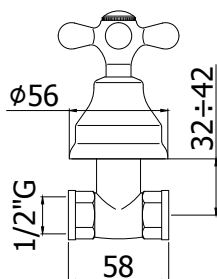

IRV 010.. / VLV 010..

Robinet d'arrêt encastré 1/2" avec tête céramique.

Inbouw stopkraan 1/2" met keramisch binnenwerk.

Finition - Afwerking

Code	EUR
CR	48,00
CO	57,00
CC	57,00
CG	71,00
GF	104,00
BR	85,00
RM	85,00