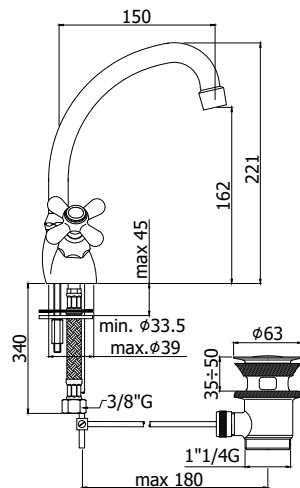

IRV 078.. / VLV 078..

Mélangeur lavabo bec orientable avec tête céramique sans vidage.
Tweegreeps wastafelmengkraan met keramisch binnenwerk en met draaibare uitloop zonder aut. lediging.

Finition - Afwerking	EUR
CR	89,00
CO	107,00
CC	107,00
CG	134,00
GF	196,00
BR	161,00
RM	161,00

IRV 077.. / VLV 077..

Mélangeur lavabo bec orientable avec tête céramique et avec vidage aut. 1" 1/4.
Tweegreeps wastafelmengkraan met keramisch binnenwerk et met draaibare uitloop en aut. lediging 1" 1/4.

CR	118,00
CO	142,00
CC	142,00
CG	177,00
GF	259,00
BR	212,00
RM	212,00