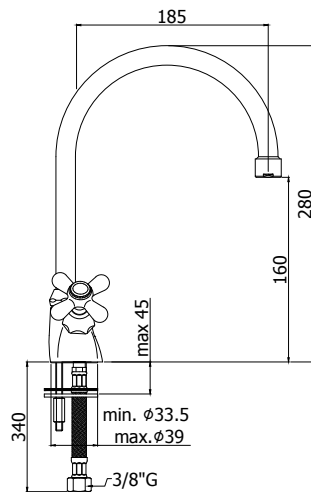

IRV 180.. / VLV 180..

Mélangeur cuisine avec tête céramique, bec mobile "C" 200 mm Ø 18 mm avec mousseur.
1-gatskeukenmengkraan met keramisch binnenwerk, met draaibare "C" uitloop 200 mm Ø 18 mm en mousseur.

Finition - Afwerking

Finition - Afwerking	EUR
CR	95,00
CO	113,00
CC	113,00
CG	142,00
GF	207,00
BR	170,00
RM	170,00