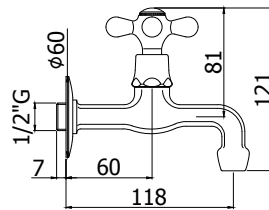

IRV 209.. / VLV 209..

Mélangeur simple service 1/2" rallongé avec tête céramique.
Verlengde enkeldienstkraan 1/2" met keramisch binnenwerk.

Finition - Afwerking   **EUR**

CR	39,00
CO	47,00
CC	47,00
CG	58,00
GF	85,00
BR	70,00
RM	70,00