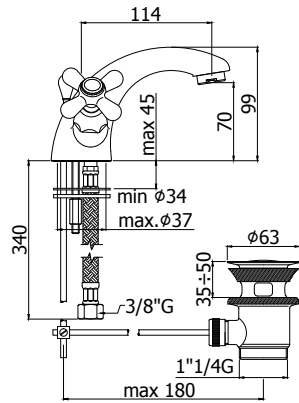

IRV 071.. / VLV 071..

Mélangeur lavabo avec tête céramique avec vidage aut. 1" 1/4.
Tweegreeps wastafelmengkraan met keramisch binnenwerk met aut. lediging 1" 1/4.

Finition - Afwerking	EUR
CR	107,00
CO	128,00
CC	128,00
CG	160,00
GF	234,00
BR	192,00
RM	192,00

IRV 075.. / VLV 075..

Mélangeur lavabo avec tête céramique avec vidage automatique 1" 1/4.
Tweegreeps wastafelmengkraan met keramisch binnenwerk met aut. lediging 1" 1/4.

CR	130,00
CO	156,00
CC	156,00
CG	195,00
GF	286,00
BR	234,00
RM	234,00