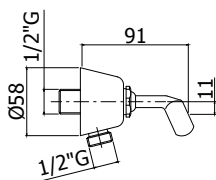

ZSUP 012.
Coude de raccordement **encastré**,
finition luxe, avec crochet métallique
réglable pour art. 001
Muuraansluitbocht, luxe uitvoering,
met regelbare, metalen haak voor art.
001

Finition - Afwerking	EUR
CR	51,00
CO	61,00
CC	61,00
CG	76,00
GF	111,00
BR	91,00
RM	91,00