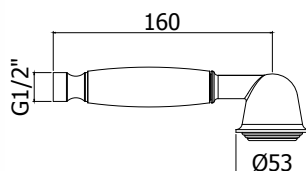

ZDOC 007.. IRIS

Douchette **Iris** monojet pour art. 022-023-026-027-040-042-044

Handdoucheset **Iris** 1 straal voor art. 022-023-026-027-040-042-044

Finition - Afwerking .. EUR

CR	31,00
CO	50,00
CC	50,00
CG	63,00
GF	78,00
BR	56,00
RM	56,00