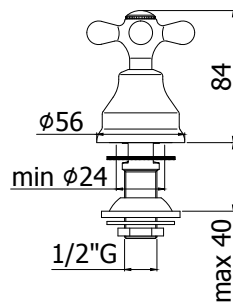

IRV 150.. / VLV 150..

Robinet d'arrêt bidet 1/2" avec tête céramique.
Bidetstopkraan 1/2" met keramisch binnenwerk.

Finition - Afwerking .. EUR

CR	47,00
CO	56,00
CC	56,00
CG	70,00
GF	102,00
BR	83,00
RM	83,00