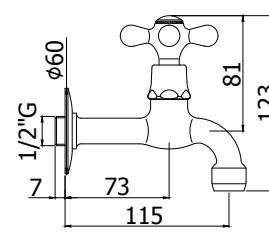

IRV 213.. / VLV 213..

Mélangeur double service 1/2" rallongé avec brise-jet et rosace et avec tête céramique.
Dubbeldienstkraan 1/2" met straalbreker en rozet en met keramisch binnenwerk.

Finition - Afwerking   **EUR**

CR	39,00
CO	47,00
CC	47,00
CG	58,00
GF	85,00
BR	70,00
RM	70,00