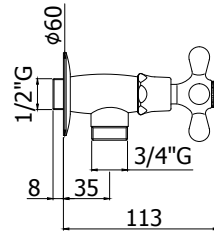

IRV 206.. / VLV 206..

Mélangeur simple service "joker" 1/2"x 3/4" nu avec tête céramique.
Enkeldienstkraan "joker" 1/2"x 3/4" naakt met keramisch binnenwerk.

Finition - Afwerking   **EUR**

CR	40,00
CO	48,00
CC	48,00
CG	60,00
GF	87,00
BR	72,00
RM	72,00