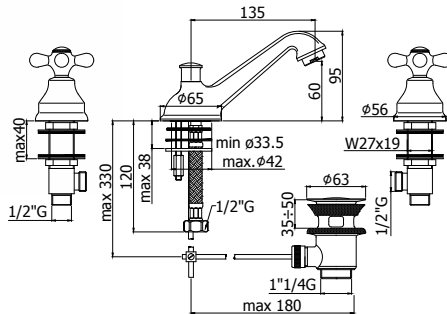

iris-viola

IRV 058.. / VLV 058..

Mélangeur lavabo 3 trous avec bec "RETRO" et vidage aut. 1" 1/4.
3-gatswastafelmengkraan "RETRO" met aut. lediging 1" 1/4.

CR	217,00
CO	261,00
CC	261,00
CG	326,00
GF	478,00
BR	391,00
RM	391,00