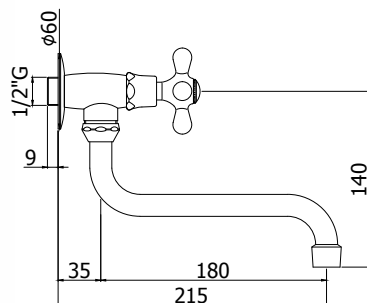

IRV 200.. / VLV 200..

Mélangeur simple service 1/2" avec tête céramique, avec bec "S" mobile 170 mm Ø 16 mm, mousseur et rosace.
Enkeldienstkraan 1/2" met keramisch binnenwerk, met "S" draaibare uitloop 170 mm Ø 16 mm mousseur en rozet.

Finition - Afwerking

Finition - Afwerking	EUR
CR	54,00
CO	65,00
CC	65,00
CG	81,00
GF	118,00
BR	97,00
RM	97,00