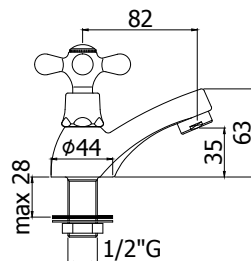

IRV 090.. / VLV 090..

Robinet lave-main 1/2" avec tête céramique et brise-jet.
Fontein kraan 1/2" met keramisch binnenwerk en straalbreker.

Finition - Afwerking	EUR
CR	48,00
CO	57,00
CC	57,00
CG	71,00
GF	104,00
BR	85,00
RM	85,00