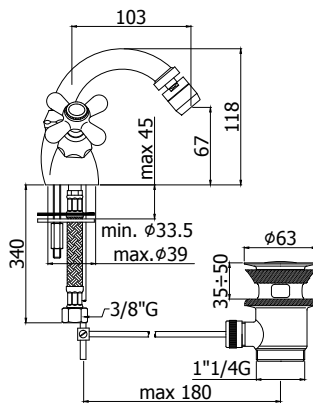

IRV 138.. / VLV 138..

Mélangeur bidet bec orientable avec tête céramique et avec attache chaînette.

1-gatsbidetmengkraan met draaibare uitloop met keramisch binnenwerk en met kettingoog.

Finition - Afwerking EUR

CR	89,00
CO	106,00
CC	106,00
CG	133,00
GF	194,00
BR	159,00
RM	159,00

IRV 137.. / VLV 137..

Mélangeur bidet bec orientable avec tête céramique et avec vidage aut. 1" 1/4.

1-gatsbidetmengkraan met keramisch binnenwerk en met draaibare uitloop en aut. lediging 1" 1/4.

Finition - Afwerking EUR

CR	117,00
CO	140,00
CC	140,00
CG	175,00
GF	256,00
BR	210,00
RM	210,00