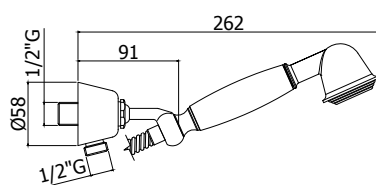

Doucheset **IRIS** met slang 1500 mm dubbele hechting en conische moer, regelbare handdouchehouder **LUX**, en handdoucheset Iris voor art. 023-027

Finition - Afwerking .. EUR

CR	66,00
CO	108,00
CC	89,00
CG	162,00
GF	196,00
BR	144,00
RM	144,00