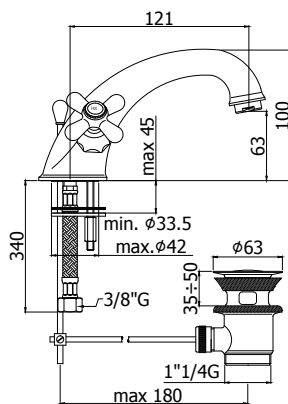

IRV 065.. / VLV 065..

Mélangeur lavabo "RETRO" avec tête céramique avec vidage automatique 1" 1/4.
Wastafelmengkraan "RETRO" met keramisch binnenwerk met aut. lediging 1" 1/4.

Finition - Afwerking	EUR
CR	129,00
CO	155,00
CC	155,00
CG	193,00
GF	283,00
BR	232,00
RM	232,00