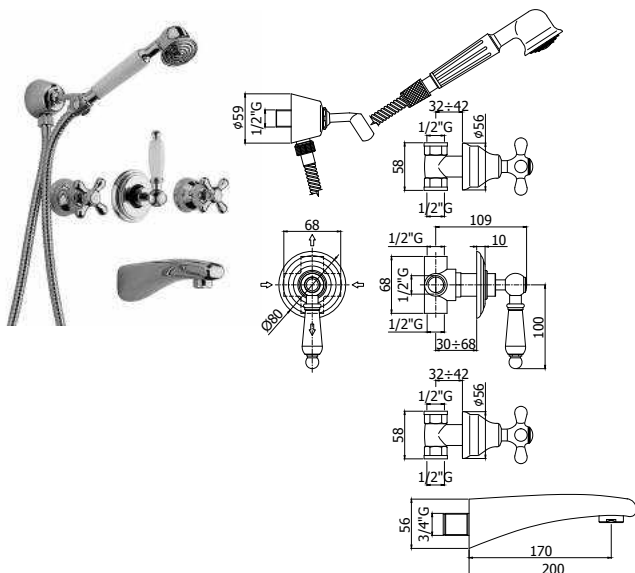

La série Iris et Viola sont **seulement disponible avec cartouche céramique.**

De serie Iris en Viola zijn **enkel beschikbaar met keramisch binnenwerk.**

IRV
MANETTE -

VLV
MANETTE -

iris-viola

IRV 001.. / VLV 001..102

Mélangeur bain/douche mural 5 trous complet (bec, 2 mélangeurs d'arrêts, inverseur, douchette, flexible 1500 mm, support douchette et coude d'alimentation).

Complete 5-gats inbouw bad/douche-mengkraan (uitloop, 2 stopkranen, omsteller, handdouche, slang 1500 mm, handdouchehouder en aansluit-bocht).