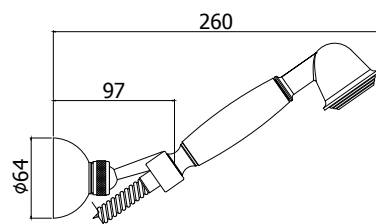

iris-viola

ZDUP 011.. IRIS

Set de douche **IRIS**, flexible 1500 mm double agrafage avec écrou conique, support douchette réglable **LUX**, et douchette IRIS pour art. 023-027

Doucheset **IRIS** met slang 1500 mm dubbele hechting en conische moer, regelbare handdouchehouder **LUX**, en handdoucheset Iris voor art. 023-027

Finition - Afwerking .. EUR

CR	66,00
CO	108,00
CC	89,00
CG	162,00
GF	196,00
BR	144,00
RM	144,00