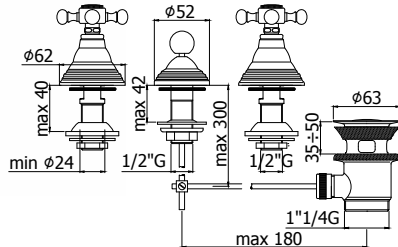

FBLV 116..

Mélangeur bidet 3 trous sans bec, avec vidage automatique 1"1/4.

3-gats bidetmengkraan zonder uitloop, met aut. lediging 1"1/4.

Finition - Afwerking

	EUR
CR	196,00
CO	235,00
AG	352,00
BR	352,00
RM	352,00