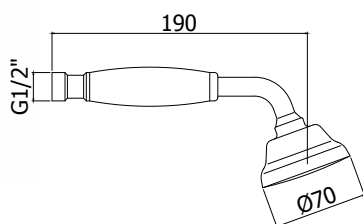

- Belinda metalen handdouche
- **Lux** handdouchehouder met metalen haak
- slang dubbele hechting 1/2"x1/2"/L. 1500 mm

Finition - Afwerking	EUR
CR	77,00
CO	115,00
BR	162,00
RM	162,00