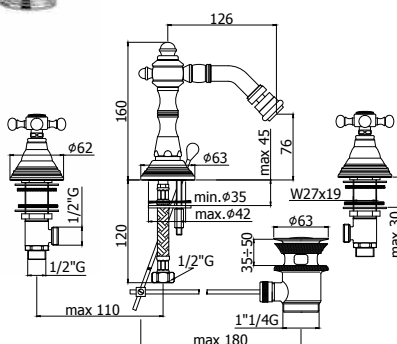

FBLV 119..

Mélangeur bidet 3 trous sans vidage aut.
3-gats bidetmengkraan zonder aut. lediging.

Finition - Afwerking		EUR
CR		352,00
CO		422,00
AG		632,00
BR		632,00
RM		632,00

FBLV 118..

Mélangeur bidet 3 trous avec vidage aut. 1"1/4.
3-gats bidetmengkraan met aut. lediging 1"1/4.

CR		381,00
CO		457,00
AG		686,00
BR		686,00
RM		686,00