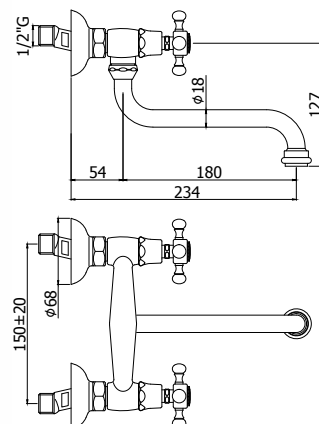

FBLV 161..

Mélangeur cuisine bec "S" orientable.

Keukenmengkraan met draaibare "S" uitloop.

Finition - Afwerking

	EUR
CR	129,00
CO	155,00
AG	232,00
BR	232,00
RM	232,00