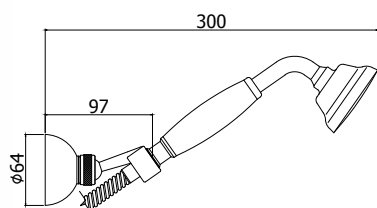

ZDUP 035.. BELINDA

Set de douche **Belinda** pour art. 023:

- douchette Belinda en métal
- support **Lux** avec crochet en métal
- flexible double agrafage 1/2"x1/2"/L. 1500 mm

Belinda doucheset voor art. 023:

- Belinda metalen handdouche
- **Lux** handdouchehouder met metalen haak
- slang dubbele hechting 1/2"x1/2"/L. 1500 mm

Finition - Afwerking	EUR
CR	77,00
CO	115,00
BR	162,00
RM	162,00