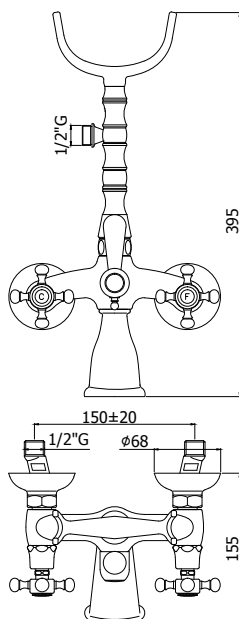

**FBLV 008..**  
Mélangeur 3 trous encastré complet avec bec long L.245mm  
Complete 3-gats inbouw wastafelmengkraan met lange uitloop L.245mm

CR	255,00
CO	306,00
AG	458,00
BR	458,00
RM	458,00

**ZPRO 012..**  
Rallonge pour robinet encastré avec cartouche céramique - L19mm - art. 003-008  
Verlengstuk voor inbouw kraan met keramisch binnenwerk - L19mm - art. 003-008

10,00

**FBLV 010..**  
Robinet d'arrêt encastré 1/2".  
Inbouw stopkraan 1/2".

Finition - Afwerking		EUR
CR		79,00
CO		95,00
AG		142,00
BR		142,00
RM		142,00

**ZPRO 012..**  
Rallonge pour robinet encastré avec cartouche céramique art. 010 / L19mm  
Verlengstuk voor inbouw kraan met keramisch binnenwerk art. 010 / L19mm

10,00

**FBLV 022..102**  
Mélangeur bain/douche luxe, avec fourche haute, douchette et flexible 1000 mm.  
Luxe bad/douchemengkraan met hoge vork, handdouche en slang 1000 mm.

Finition - Afwerking		EUR
CR		399,00
CO		479,00
AG		718,00
BR		718,00
RM		718,00