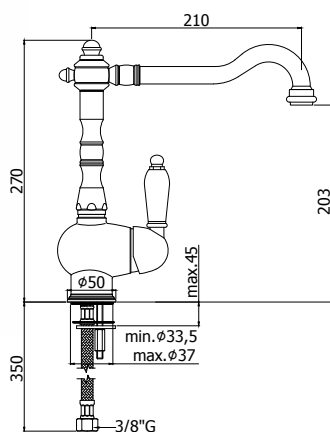

FME 181.. MELISSA

Mitigeur cuisine monotrou.
1-gatskeukenmengkraan.

Finition - Afwerking EUR

CR	248,00
CO	298,00
AG	447,00
BR	447,00
RM	447,00