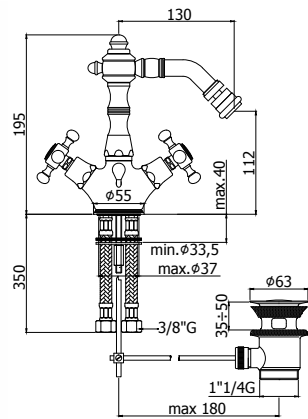

FBLV 131..

Mélangeur bidet monotrou sans vidage.

1-gatsbidetmengkraan zonder lediging.

FBLV 135..

Mélangeur bidet monotrou avec vidage aut. 1"1/4.

1-gatsbidetmengkraan met aut. lediging 1"1/4.

Finition - Afwerking

	EUR
CR	239,00
CO	287,00
AG	431,00
BR	431,00
RM	431,00

	EUR
CR	271,00
CO	325,00
AG	487,00
BR	487,00
RM	487,00