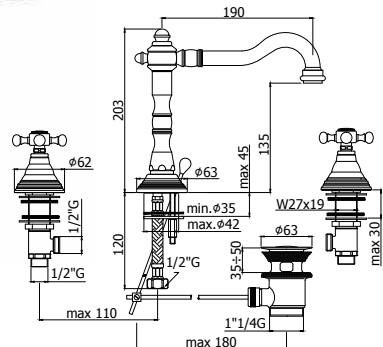

belinda-melissa

FBLV 052..

Mélangeur lavabo 3 trous. Sans vidage aut.
3-gats wastafelkraan. Zonder aut. lediging.

Finition - Afwerking		EUR
CR		352,00
CO		422,00
AG		632,00
BR		632,00
RM		632,00

FBLV 055..

Mélangeur lavabo 3 trous avec vidage aut. 1"1/4.
3-gats wastafelkraan met aut. lediging 1"1/4.

CR		381,00
CO		457,00
AG		686,00
BR		686,00
RM		686,00