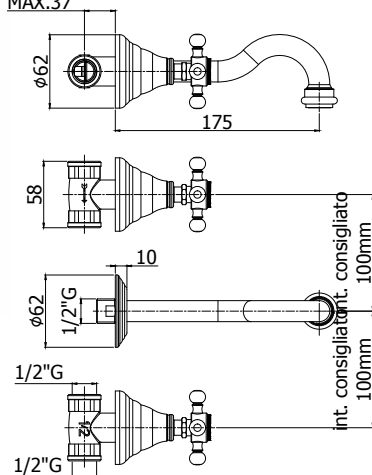

# belinda-melissa

MIN.32  
MAX.37

**FBLV 003..**  
Mélangeur lavabo 3 trous encastré complet avec bec court L.175mm  
Complete 3-gats inbouw wastafelmengkraan met korte uitloop L.175mm

Finition - Afwerking		EUR
CR		246,00
CO		295,00
AG		443,00
BR		443,00
RM		443,00