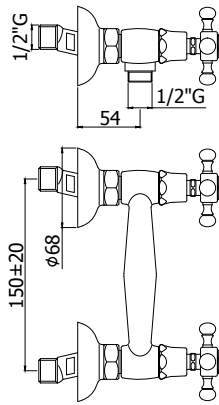

FBLV 168..103

Mélangeur de douche apparent sortie 3/4" et réduction 3/4"x1/2".
Douchemengkraan met 3/4" uitgang en reductie 3/4"x1/2".

Finition - Afwerking EUR

CR	116,00
CO	138,00
AG	207,00
BR	207,00
RM	207,00