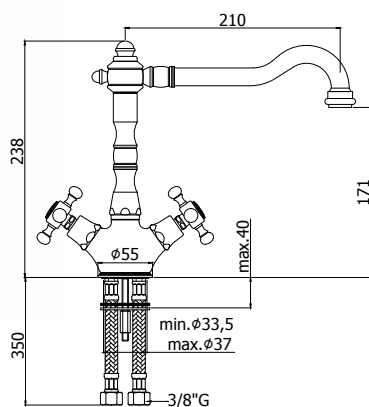

belinda-melissa

FBLV 180..

Mélangeur cuisine monotrou avec bec mobile.
1-gatskeukenmengkraan met draaibare uitloop.

Finition - Afwerking EUR

CR	246,00
CO	295,00
AG	442,00
BR	442,00
RM	442,00