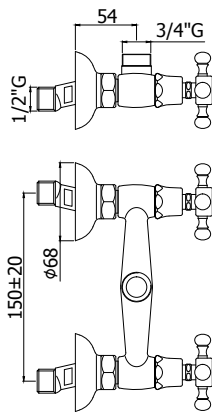

FBLV 168R..

Mélangeur de douche apparent sortie 3/4" par dessus (pour colonne de douche)
Douchemengkraan met 3/4" uitgang bovenaan (voor douchezuil).

Finition - Afwerking EUR

CR	114,00
CO	137,00
AG	205,00
BR	205,00
RM	205,00