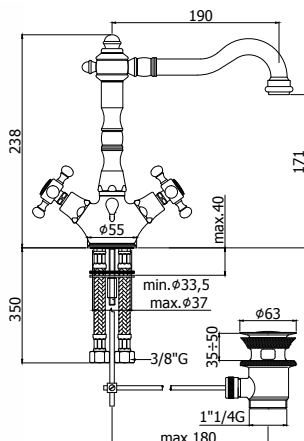

## FBLV 055..

Mélangeur lavabo 3 trous avec vidage aut. 1"1/4.  
3-gats wastafelkraan met aut. lediging 1"1/4.

CR		381,00
CO		457,00
AG		686,00
BR		686,00
RM		686,00