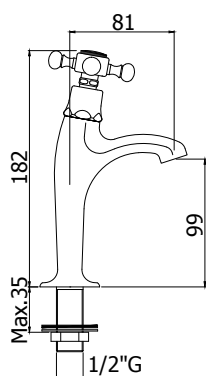

FBLV 095..

Robinet lave-mains 1/2".
Fonteinkraan 1/2".

Finition - Afwerking EUR

CR	71,00
CO	85,00
AG	127,00
BR	127,00
RM	127,00