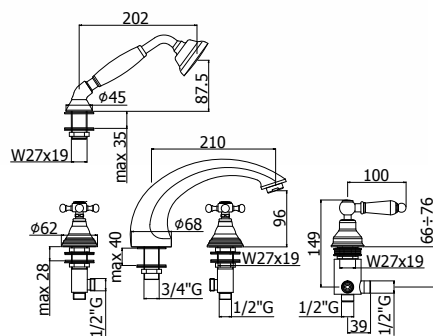

FBLV 040..

Mélangeur montage sur gorge 5 trous avec douchette extractible et bec.
5-gatsmengkraan badrandmontage met uittrekbare handdouche en uitloop.

Finition - Afwerking EUR

CR	662,00
CO	794,00
AG	1.191,00
BR	1.191,00
RM	1.191,00

FBLV 041..

Mélangeur montage sur gorge 4 trous avec douchette extractible, sans bec.
4-gatsmengkraan badrandmontage met uittrekbare handdouche, zonder uitloop.

Finition - Afwerking EUR

CR	490,00
CO	588,00
AG	882,00
BR	882,00
RM	882,00