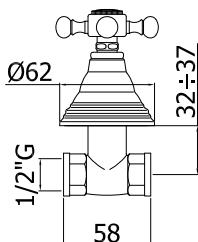

FBLV 010..
Robinet d'arrêt encastré 1/2".
Inbouw stopkraan 1/2".

Finition - Afwerking		EUR
CR		79,00
CO		95,00
AG		142,00
BR		142,00
RM		142,00

ZPRO 012..
Rallonge pour robinet encastré avec cartouche céramique art. 010 / L19mm
Verlengstuk voor inbouw kraan met keramisch binnenwerk art. 010 / L19mm

10,00