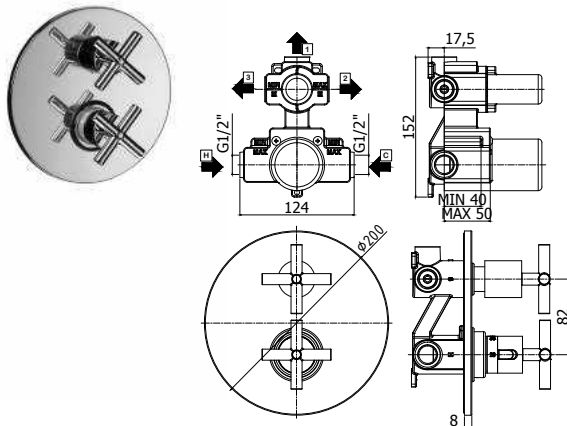

Mitigeur thermostatique encastré douche 1/2" complet (2 sorties) avec manette inverseur.
Inbouw thermostatische douchemengkraan 1/2" compleet (2 uitgangen) met omstelgreep.

Finition - Afwerking .. **EUR**
CR .. **441,00**

ZPRO 077..

Rallonge pour art. 018-019 **L20mm**
Verlengstuk voor art. 018-019 **L20mm**

CR .. **236,00**

robinets thermostatiques - thermostatische kranen

QTV 019..

Mitigeur thermostatique encastré douche 1/2" complet (3 sorties) avec manette inverseur.
Inbouw thermostatische douchemengkraan 1/2" compleet (3 uitgangen) met omstelgreep.