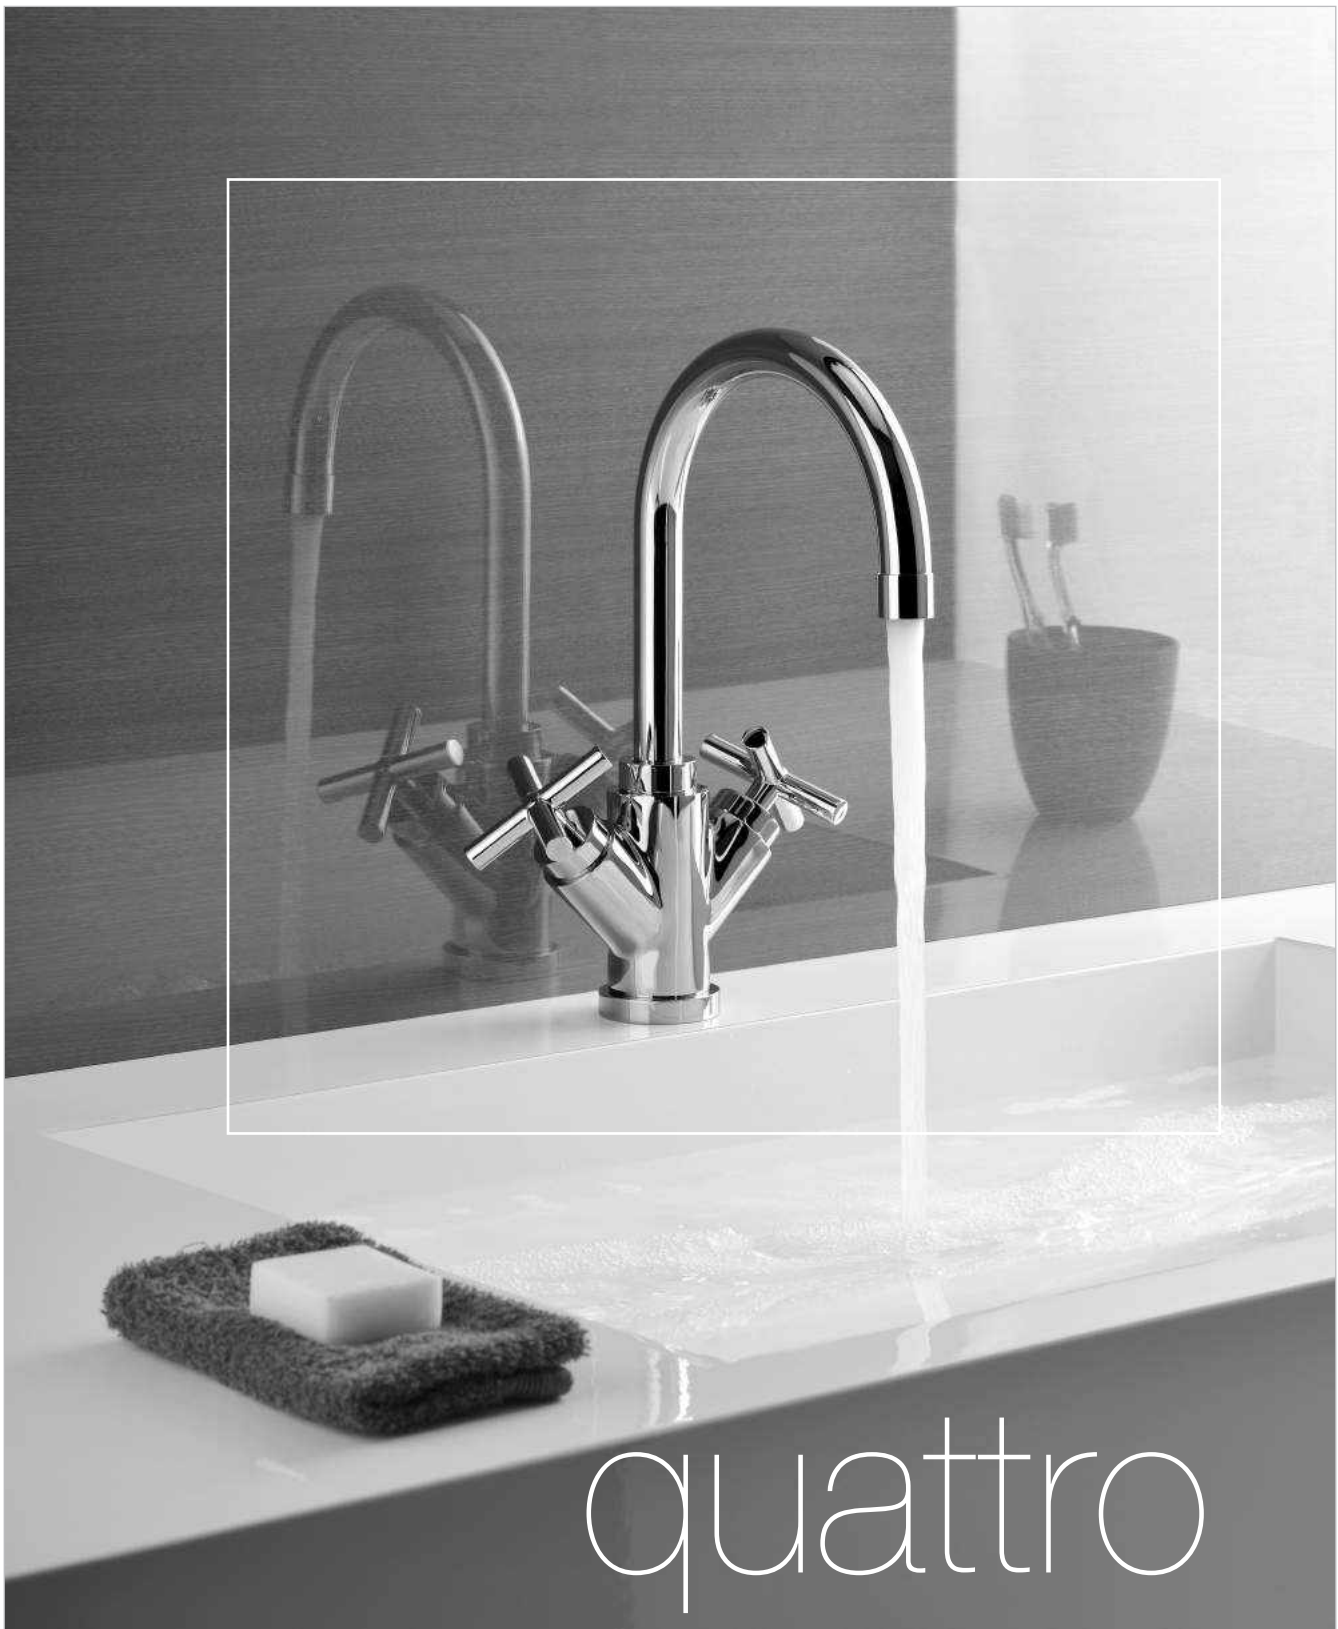

FINITION
AFWERKING

La série **QUATTRO** est disponible en:
De serie **QUATTRO** is beschikbaar in:

CR   Chrome
          Chroom

Deze reeks is Belgaqua gekeurd volgens norm EN17/17.
Cette série est agréée Belgaqua selon la norme EN17/17.
www.belgaqua.be

La série **QUATTRO** est uniquement disponible
avec cartouche céramique.
De serie **QUATTRO** is enkel beschikbaar met
keramisch binnenwerk.