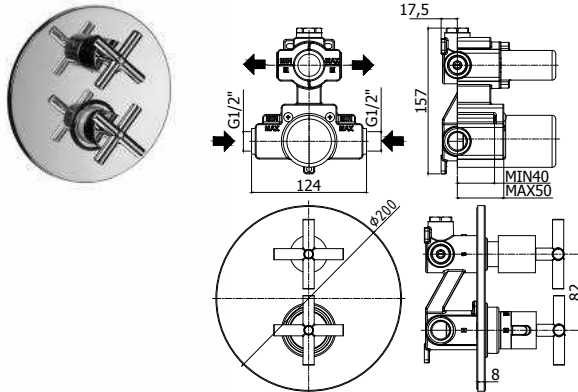

robinets thermostatiques - thermostatische kranen

QTV 018..

Mitigeur thermostatique encastré douche 1/2" complet (2 sorties) avec manette inverseur.
Inbouw thermostatische douchemengkraan 1/2" compleet (2 uitgangen) met omstelgreep.

Finition - Afwerking .. **EUR**
CR .. **441,00**

ZPRO 077..

Rallonge pour art. 018-019 **L20mm**
Verlengstuk voor art. 018-019 **L20mm**

CR .. **236,00**