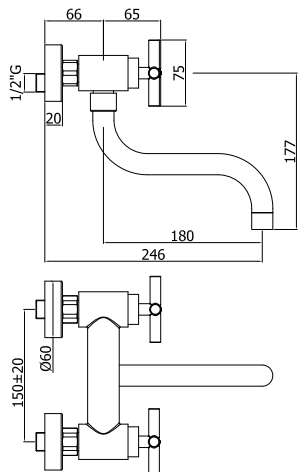

QTV 161..

Mélangeur cuisine bec "S" orientable.
Keukenmengkraan met draaibare "S"
uitloop.

Finition - Afwerking .. **EUR**
CR .. **185,00**