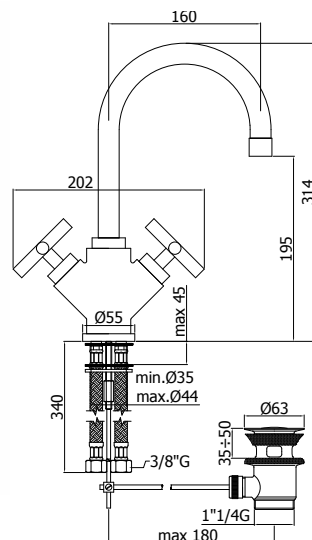

QTV 078..

Mélangeur lavabo bec mobile haut, sans vidage.
Wastafelmengkraan met hoge, draai-bare uitloop, zonder lediging.

Finiton - Afwerking EUR
CR 216,00

QTV 077..

Mélangeur lavabo bec mobile haut avec vidage automatique 1"1/4.
Wastafelmengkraan met hoge, draai-bare uitloop en aut. lediging 1"1/4.

CR 240,00