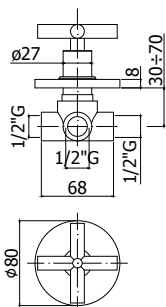

ZDEV 079..QTV QUATTRO
Inverseur complet 4 voies MINIMAL
(2 entrées - 2 sorties) avec rosace
Ø 80 mm et **manette QUATTRO**
Complete inbouw 4-wegsomsteller
MINIMAL **(2 ingangen - 2**
uitgangen) met rozet Ø 80 mm en
greep **QUATTRO**

Finition - Afwerking **EUR**
CR 188,00

ZVIT 050

Cartouche inverseur Ø26 mm per art.
ZDEV079..QTV
Omstelbinnenwerk Ø26 mm voor art.
ZDEV079..QTV

35,00

ZPRO 063

Rallonge pour art. ZDEV079..QTV -
L30mm
Verlengstuk voor art. ZDEV079..QTV
- L30mm

CR 34,00