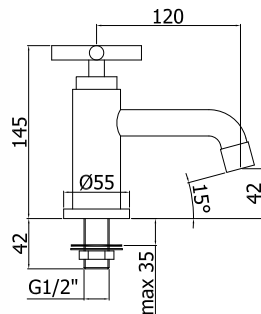

QTV 090..
Robinet lave-mains 1/2".
Fonteinkraan 1/2".

Finition - Afwerking EUR
CR 103,00