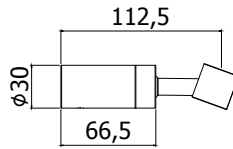

ZSUP 020..
Support douchette orientable en métal
pour set de douche Evo art. 023
Metalen, richtbare handdouchehouder
voor doucheset Evo art. 023

Finition - Afwerking .. **EUR**
CR .. **51,00**