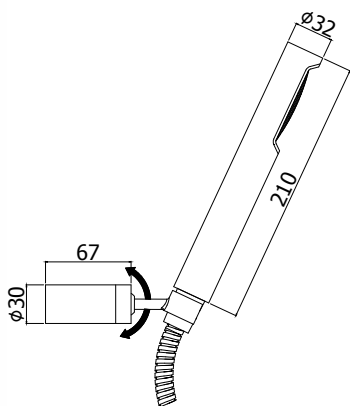

ZDUP 036.. BIRILLO

Set de douche **Birillo** pour art. 023:

- douchette Birillo
- support douchette Birillo réglable en métal
- flexible double agrafage 1/2"x1/2"/L. 1500 mm

Birillo doucheset voor art. 023:

- Birillo handdouche
- Birillo metalen, regelbare handdouchehouder
- 1/2"x1/2"/L. 1500 mm dubbele hechting

Finition - Afwerking .. **EUR**
CR .. **80,00**