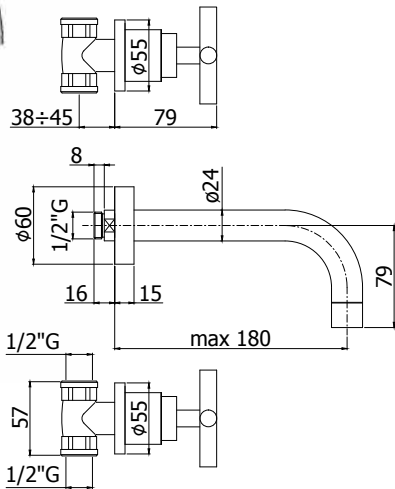

La série **QUATTRO** est uniquement disponible
avec cartouche céramique.
De serie **QUATTRO** is enkel beschikbaar met
keramisch binnenwerk.

quattro

QTV 003..

Mélangeur lavabo 3 trous encastré complet avec bec court L.175 mm
Complete 3-gats inbouw wastafelmengkraan met korte uitloop L.175 mm.