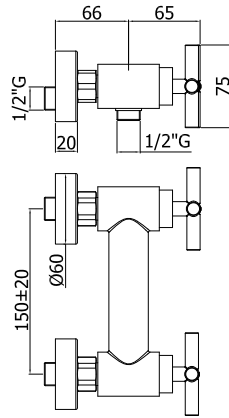

QTV 168..102

Mélangeur de douche apparent nu.
Opbouw douchemengkraan naakt.

Finiton - Afwerking EUR
CR 150,00

QTV 168R..

Mélangeur de douche apparent avec connexion 3/4" au-dessus (pour colonne de douche Paffoni).
Opbouw douchemengkraan met 3/4" aansluiting bovenaan (voor Paffoni douchezuil).

CR 149,00