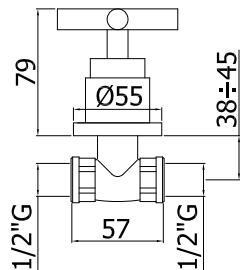

QTV 010..

Robinet d'arrêt encastré 1/2".
Inbouw stopkraan 1/2".

Finition - Afwerking EUR
CR 65,00

ZPRO 020..

Rallonge pour robinet d'arrêt 003-008 L.13mm
Verlengstuk voor stopkraan 003-008 L.13mm

9,00