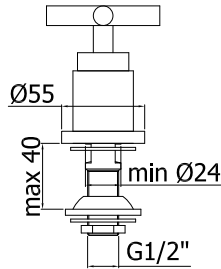

QTV 150..
Robinet d'arrêt 1/2" pour bidet.
Stopkraan 1/2" voor bidet.

Finition - Afwerking EUR
CR 64,00