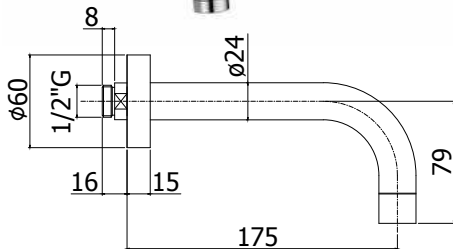

ZBOC 041.. QUATTRO
Bec mural **Ø24 x 1/2" x 175 mm**
avec rosace pour art. 003
Muuruitloop **Ø24 x 1/2" x 175 mm**
met rozet voor art. 003

Finition - Afwerking .. **EUR**
CR .. **73,00**

ZBOC 055.. QUATTRO
Bec mural **Ø24 x 3/4" x 175 mm** avec
rosace.
Muuruitloop **Ø24 x 3/4" x 175 mm**
met rozet.

CR .. **73,00**