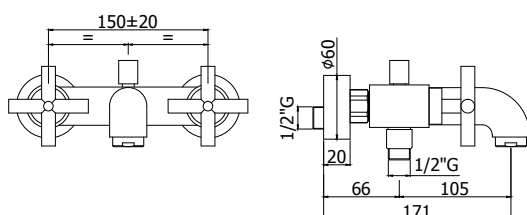

9,00

QTV 010..

Robinet d'arrêt encastré 1/2".
Inbouw stopkraan 1/2".

Finition - Afwerking EUR
CR 65,00

ZPRO 020..

Rallonge pour robinet d'arrêt 003-008 L.13mm
Verlengstuk voor stopkraan 003-008 L.13mm

9,00

QTV 022..102