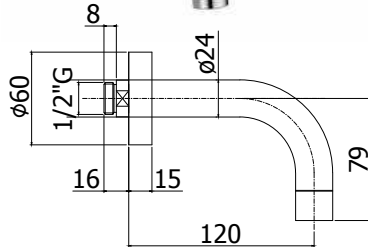

ZBOC 100.. QUATTRO
Bec mural **Ø24 x 1/2" x 120 mm**
avec rosace.
Muuruitloop **Ø24 x 1/2" x 120 mm**
met rozet.

Finition - Afwerking .. **EUR**
CR .. **68,00**

ZBOC 101.. QUATTRO
Bec mural **Ø24 x 3/4" x 120 mm**
avec rosace.
Muuruitloop **Ø24 x 3/4" x 120 mm**
met rozet.

CR .. **68,00**