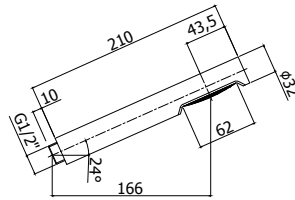

quattro

ZDOC 032..
Douchette **Birillo** monojet en ABS
pour art. 023:
• avec connexion universelle 1/2"
Birillo ABS handdouche 1 straal voor
art. 023:
• met standaard aansluiting 1/2"

Finition - Afwerking .. **EUR**
CR .. **17,00**