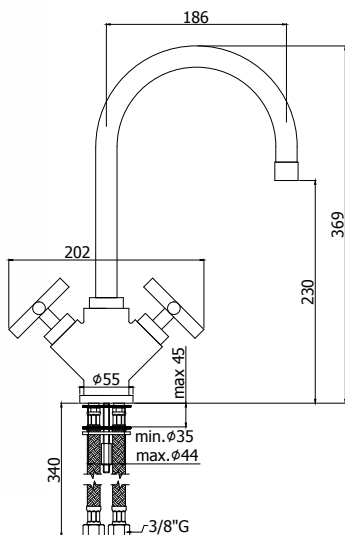

QTV 180..

Mélangeur cuisine monotrou avec bec
mobile.
1-gatskeukenmengkraan met draaibare
uitloop.

Finition - Afwerking .. **EUR**
CR .. **219,00**