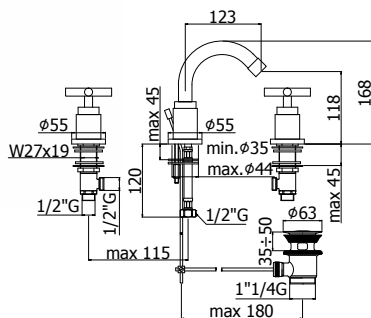

QTV 119..

Mélangeur bidet 3 trous sans vidage
aut.
3-gats bidetmengkraan zonder aut.
lediging.

Finition - Afwerking **EUR**
CR 292,00

QTV 118..

Mélangeur bidet 3 trous avec vidage
aut. 1"1/4.
3-gats bidetmengkraan met aut.
lediging 1"1/4.

CR 318,00