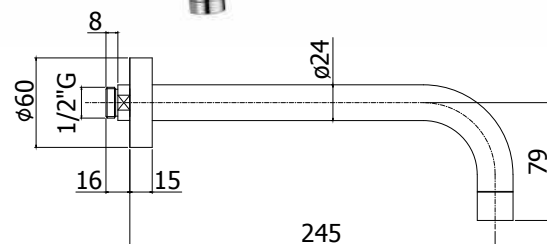

CR .. **68,00**

ZBOC 041.. QUATTRO
Bec mural **Ø24 x 1/2" x 175 mm**
avec rosace pour art. 003
Muuruitloop **Ø24 x 1/2" x 175 mm**
met rozet voor art. 003

Finition - Afwerking .. **EUR**
CR .. **73,00**

ZBOC 055.. QUATTRO
Bec mural **Ø24 x 3/4" x 175 mm** avec
rosace.
Muuruitloop **Ø24 x 3/4" x 175 mm**
met rozet.

CR .. **73,00**

ZBOC 042.. QUATTRO
Bec mural **Ø24 x 1/2" x 245 mm**
avec rosace pour art. 008
Muuruitloop **Ø24 x 1/2" x 245 mm**
met rozet voor art. 008