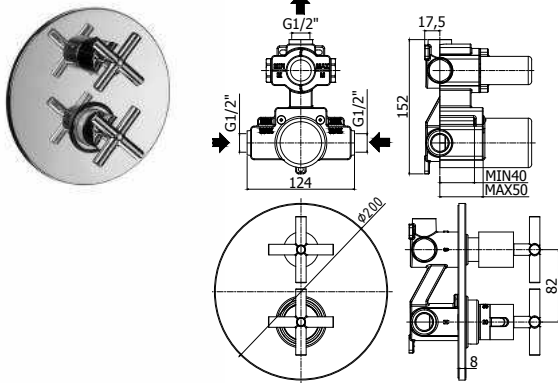

CR 323,00

QTV 078..

Mélangeur lavabo bec mobile haut, sans vidage.
Wastafelmengkraan met hoge, draai-bare uitloop, zonder lediging.

Finiton - Afwerking EUR
CR 216,00

QTV 077..

Mélangeur lavabo bec mobile haut avec vidage automatique 1"1/4.
Wastafelmengkraan met hoge, draai-bare uitloop en aut. lediging 1"1/4.

CR 240,00

quattro

robinets thermostatiques - thermostatische kranen

QTV 013..

Thermostatique de douche encastré complet. 1 fonction = robinet d'arrêt. Ø200 mm
Inbouw douchethermostaat compleet. 1 functie = stopkraan. Ø200 mm