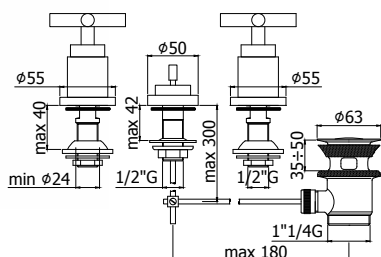

QTV 116..

Mélangeur bidet 3 trous avec vidage
aut. 1"1/4.
3-gats bidetmengkraan met aut.
lediging 1"1/4.

Finition - Afwerking **EUR**
CR 169,00