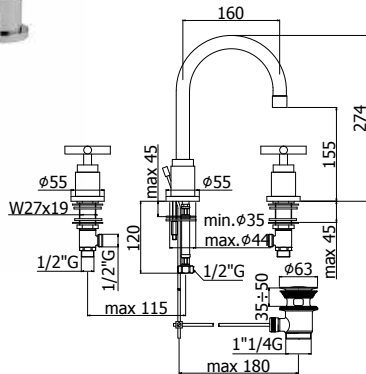

QTV 052..

Mélangeur 3 trous lavabo sans vidage.
3-gats wastafelmengkraan zonder lediging.

Finiton - Afwerking EUR
CR 296,00

QTV 055..

Mélangeur 3 trous lavabo avec vidage aut. 1"1/4.
3-gats wastafelmengkraan met aut. lediging 1"1/4.

CR 323,00