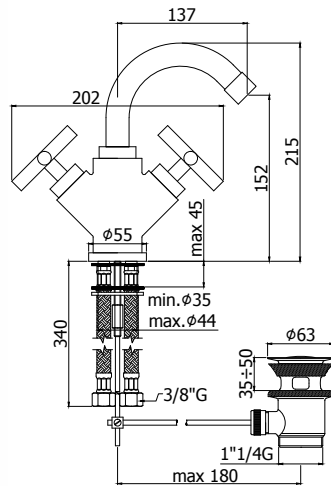

quattro

QTV 138..
Mélangeur bidet monotrou sans vidage aut.
1-gatsbidetmengkraan zonder aut. lediging.

Finition - Afwerking EUR
CR 212,00

QTV 137..
Mélangeur bidet monotrou avec vidage aut. 1"1/4.
1-gatsbidetmengkraan met aut. lediging 1"1/4.

CR 236,00