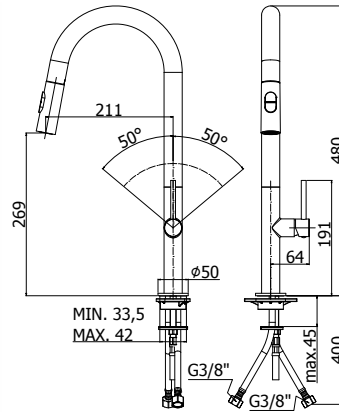

CH 185..102

Mitigeur de cuisine avec bec mobile haut Ø 30 avec douchette **Minimal** ABS (2 jets).
Keukenmengkraan met hoge, draaibare uitloop Ø30 en met **Minimal** sproeier in ABS (2 stralen).

Finition - Afwerking **EUR**
CR **265,00**