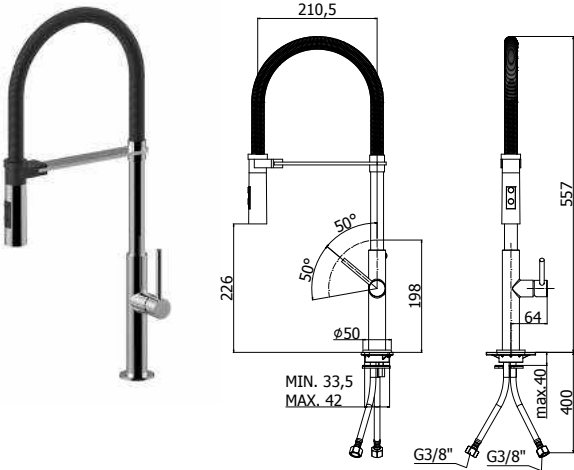

CH 179..

Mitigeur cuisine professionnel avec douchette **Minimal** ABS (2 jets) et support de douchette magnétique.
Professionele keukenmengkraan met **Minimal** sproeier in ABS (2 stralen) en magnetische sproeierhouder.

Finition - Afwerking EUR
CRNO 394,00

- CRNO - Chrome + noir opaque
- CRNO - Chrom + mat zwart