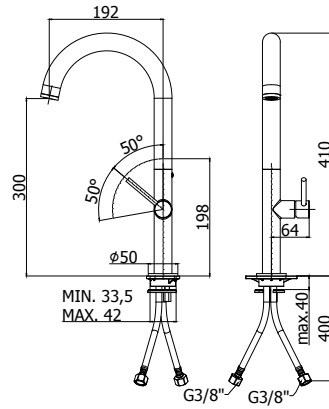

chef

CH 180..

Mitigeur de cuisine avec bec mobile haut Ø 30.
Keukenmengkraan met hoge, draaibare uitloop Ø30.

Finition - Afwerking **EUR**
CR **220,00**