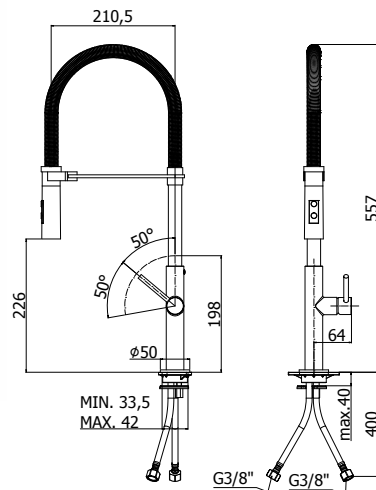

CH 179..

Mitigeur cuisine professionnel avec douchette **Minimal** ABS (2 jets) et support de douchette magnétique.
Professionele keukenmengkraan met **Minimal** sproeier in ABS (2 stralen) en magnetische sproeierhouder.

Finition - Afwerking **EUR**
CR **376,00**