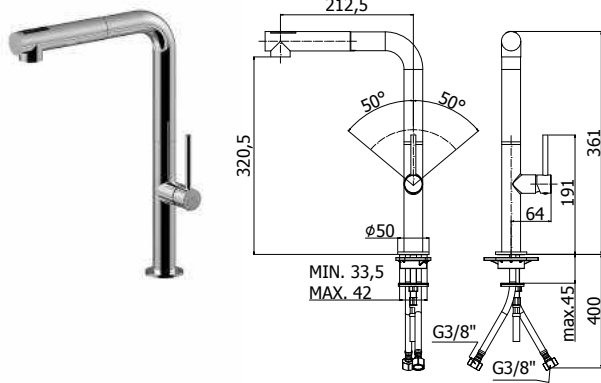

CH 985..102

Mitigeur cuisine monotrou bec haut orientable Ø30 avec douchette en ABS (2 jets).
1-gatskeukenmengkraan met draaibare, hoge uitloop Ø30 mm en sproeier in ABS (2 stralen).

Finition - Afwerking EUR
CR 239,00