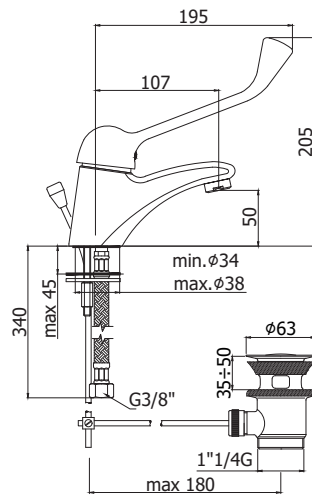

ND 196..102
 Mitigeur cuisine avec douchette extractible 2 jets, **basse pression**.
 Keukenmengkraan met uittrekbare sproeier 2 stralen - **lage druk**.

Finition - Afwerking EUR
 CR 165,00

ND 301..
 Mitigeur lavabo avec levier commande au coude. Sans vidage aut.
 Wastafelmengkraan met elleboogbediening. Zonder aut. lediging.