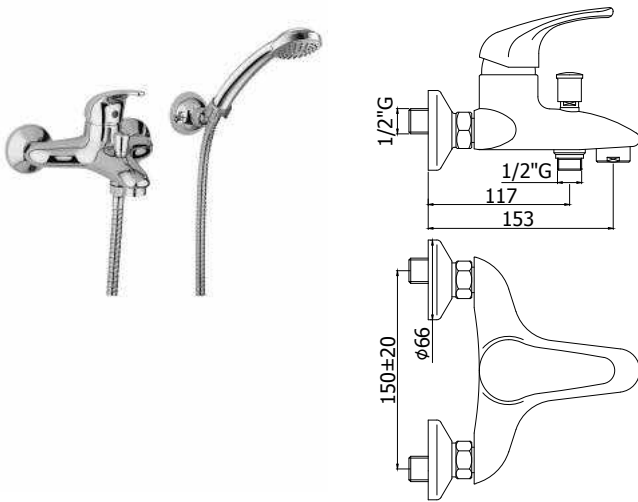

nettuno due

ND 026..102

Mitigeur bain/douche avec
douchette Trieste Bis et support
douchette fixe.

Bad/douchemengkraan met
handdouchette Trieste Bis en vaste
handdouchehouder.

Finition - Afwerking EUR

CR 142,00