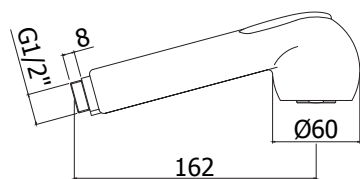

ZDOC 002..
Douchette (duojet) en ABS pour art. 183-196
Handdouche duojet in ABS voor art. 183-196
• avec connexion universelle 1/2"
• met standaard aansluiting 1/2"

Finition - Afwerking EUR
CR 21,00
TF 32,00