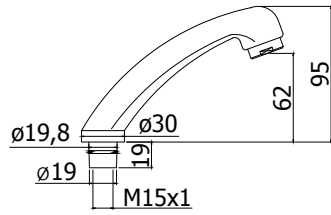

ZDOC 014..

Douchette extractible monojet:
• pour mitigeur coiffeur **art. 087**
• **sans embase**
• connexion M15 x 1
Uittrekbare handdouche 1 straal:
• voor kapperskraan **art. 087**
• **zonder basisring**
• aansluiting M15 x 1

Finition - Afwerking **EUR**
CR **29,00**

ZSUP 010..

Support douchette fixe en ABS pour
art. 026
Vaste handdouchehouder in ABS voor
art. 026

Finition - Afwerking **EUR**
CR **4,00**