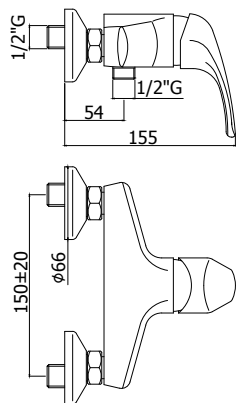

CR 102,00

ND 087..

Mitigeur avec douchette pour coiffeur.

Mengkraan met kappershanddouchette.

Finition - Afwerking EUR

CR 154,00

ND 168..102

Mitigeur de douche apparent 1/2" nu.
Opbouw douchemengkraan 1/2" naakt.