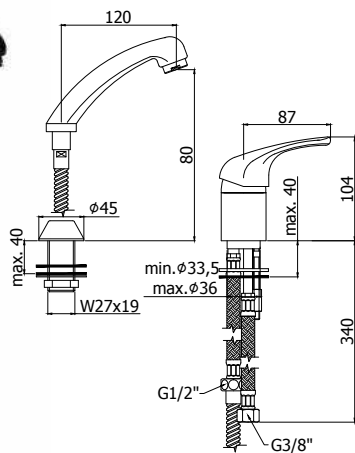

ND 087..

Mitigeur avec douchette pour coiffeur.

Mengkraan met kappershanddouchette.

Finition - Afwerking EUR

CR 154,00