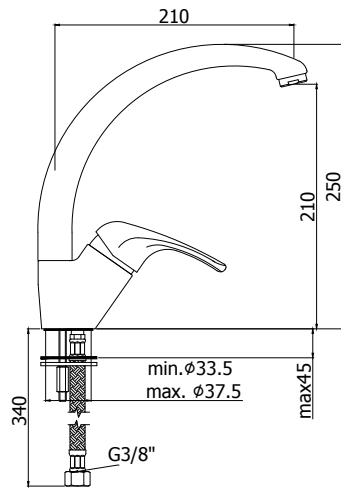

nettuno due

ND 181..

Mitigeur cuisine avec bec mobile haut.
Keukenmengkraan met "C" uitloop.

Finition - Afwerking EUR

CR 113,00