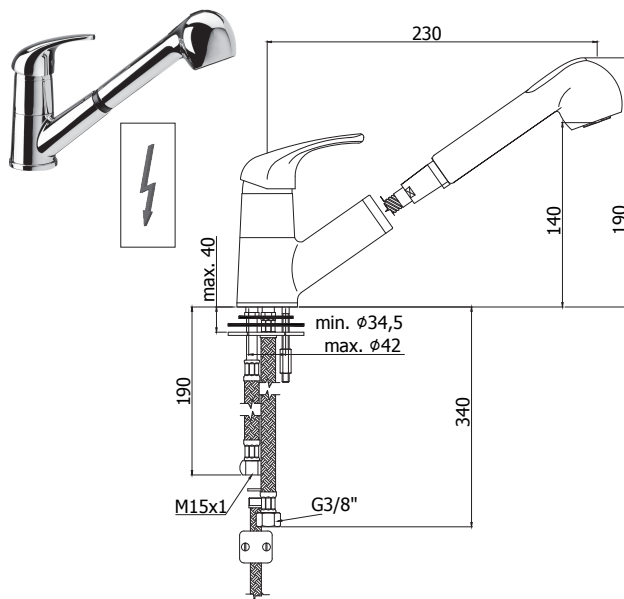

ND 196..102
 Mitigeur cuisine avec douchette extractible 2 jets, **basse pression**.
 Keukenmengkraan met uittrekbare sproeier 2 stralen - **lage druk**.

Finition - Afwerking EUR
 CR 165,00

ND 301..
 Mitigeur lavabo avec levier commande au coude. Sans vidage aut.
 Wastafelmengkraan met elleboogbediening. Zonder aut. lediging.