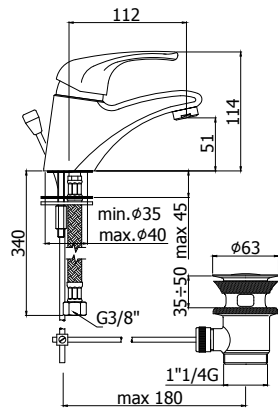

nettuno due

ND 026..102

Mitigeur bain/douche avec
douchette Trieste Bis et support
douchette fixe.

Bad/douchemengkraan met
handdouchette Trieste Bis en vaste
handdouchehouder.

Finition - Afwerking EUR

CR 142,00