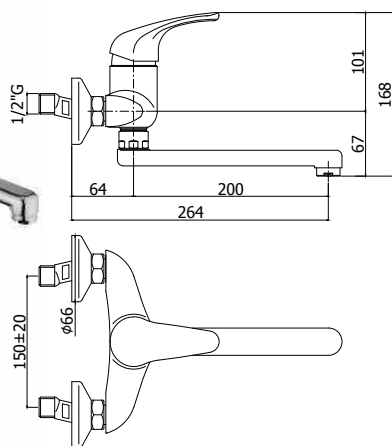

ND 161..

Mitigeur cuisine apparent avec bec tube orientable L200mm.
Opbouw keukenmengkraan met draaibare, getrokken uitloop L200mm.

Finition - Afwerking   **EUR**
CR   **117,00**

ND 160..

Mitigeur cuisine apparent avec bec tube orientable L150mm.
Opbouw keukenmengkraan met draaibare, getrokken uitloop L150mm.

CR   **120,00**