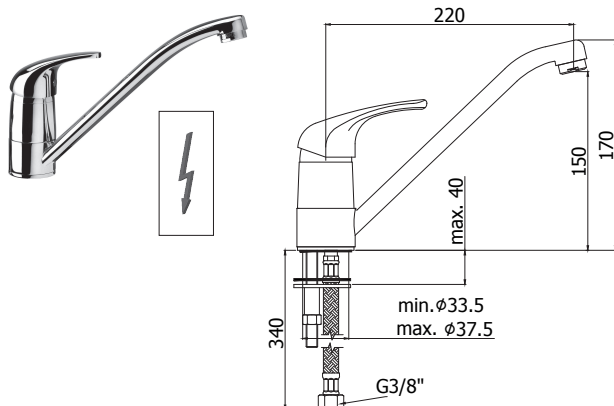

ND 195..

Mitigeur cuisine avec bec mobile - basse pression.

Keukenmengkraan met draaibare uitloop - lage druk.

Finition - Afwerking EUR

CR 123,00