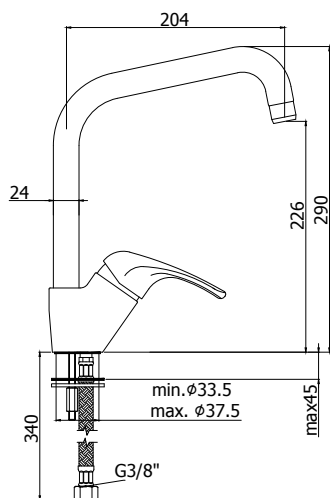

ND 180..

Mitigeur cuisine avec bec mobile haut.
Keukenmengkraan met hoge draaibare uitloop.

Finition - Afwerking   **EUR**
CR   **117,00**