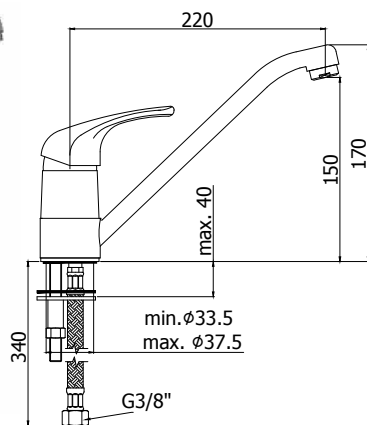

ND 182T..

Mitigeur cuisine avec bec tube mobile.
Keukenmengkraan met draaibare, getrokken uitloop.

Finition - Afwerking EUR

CR 102,00