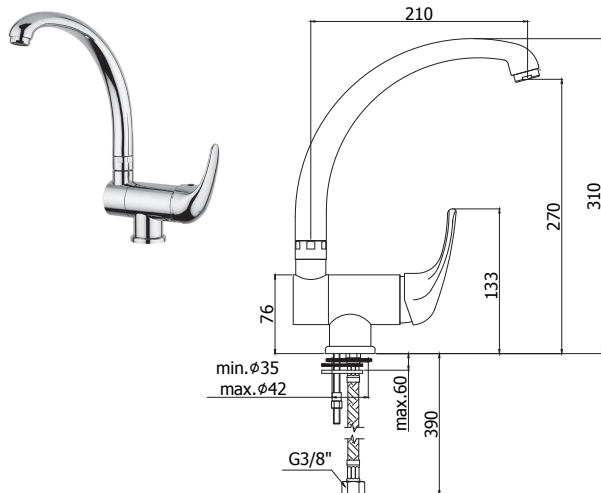

ND 189..

Mitigeur cuisine avec bec inclinable pour montage devant fenêtre.

Neerklapbare keukenmengkraan geschikt voor plaatsing voor raam.

Finition - Afwerking EUR

CR 180,00