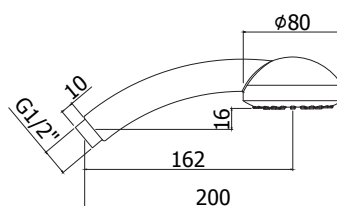

ZDOC 081..
Douchette **Trieste BIS** monojet Ø 80 mm pour art. 026.
Handdouche **Trieste BIS** 1 straal Ø 80 mm voor art. 026.

Finition - Afwerking EUR
CR 9,00