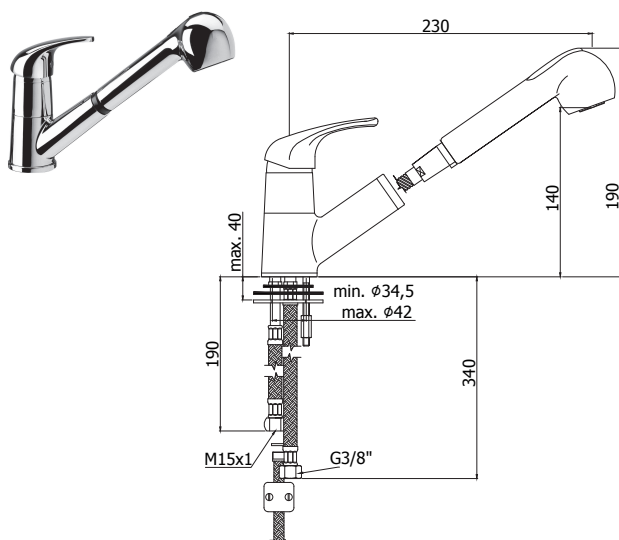

ND 183..102

Mitigeur cuisine avec douchette extractible 2 jets.

Keukenmengkraan met uittrekbare sproeier 2 stralen.

Finition - Afwerking EUR

CR 155,00