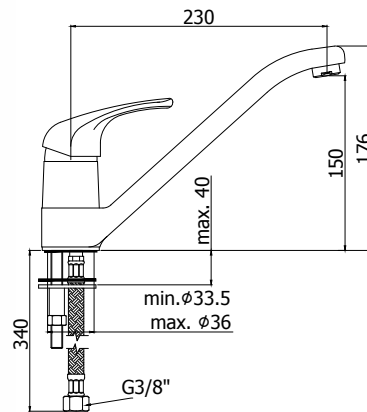

Finition - Afwerking **EUR**
CR **117,00**

nettuno due

ND 181..

Mitigeur cuisine avec bec mobile haut.
Keukenmengkraan met "C" uitloop.

Finition - Afwerking EUR

CR 113,00

ND 182..

Mitigeur cuisine avec bec coulé mobile.
Keukenmengkraan met draaibare, gegoten uitloop.