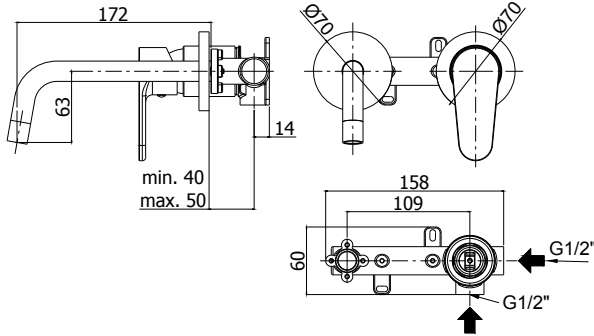

GR 019..

Mitigeur encastré douche 1/2" complet
(3 sorties) avec manette inverseur.
Inbouw douchemengkraan 1/2"
compleet (3 uitgangen) met omstel-
greep.

Finition - Afwerking **EUR**
CR **285,00**

ZPRO 068..

Rallonge pour art. 018-019 **L30mm**
Verlengstuk voor art. 018-019 **L30mm**

CR **81,00**

GR 101.. 70

Mitigeur lavabo encastré complet avec bec Ø 18 mm x 175 mm et 2 rosaces Ø 70 mm avec corps à encaster et entraxe fixe.
Inbouw wastafelmengkraan compleet met uitloop Ø18 x 175 mm en 2 rosetten Ø 70 mm met inbouwdeel en vaste hart-afstand.

Finition - Afwerking **EUR**
CR **182,00**

GR 103.. 70

Mitigeur lavabo encastré complet avec bec Ø 18 mm x 245 mm et 2 rosaces Ø 70 mm avec corps à encaster et entraxe fixe.
Inbouw wastafelmengkraan compleet met uitloop Ø18 x 245 mm en 2 rosetten Ø 70 mm met inbouwdeel en vaste hart-afstand.