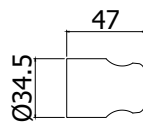

ZSUP 010..

Support douchette fixe en ABS pour art. 026
Vaste handdouchehouder in ABS voor art. 026

Finition - Afwerking **EUR**
CR **4,00**