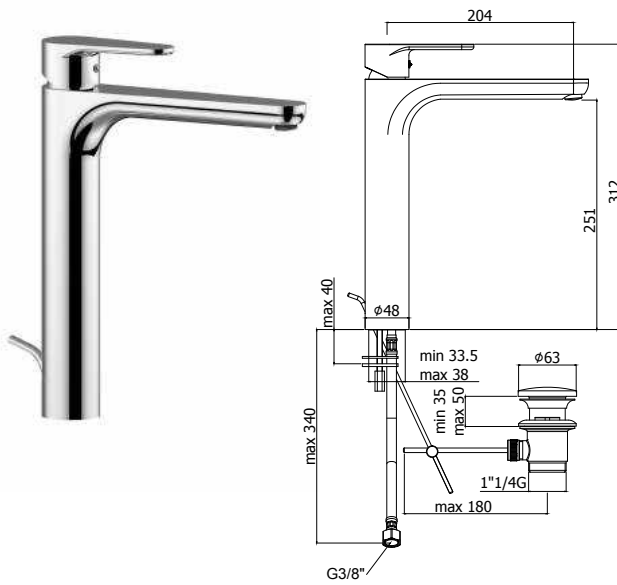

GR 071..

Mitigeur lavabo sans vidage. Wastafelmengkraan zonder lediging.

Finition - Afwerking **EUR**
CR **93,00**

GR 071K..

Mitigeur lavabo avec clic-clac 1" 1/4. Wastafelmengkraan met clic-clac 1" 1/4.

CR **129,00**

GR 075..

Mitigeur lavabo avec vidage aut 1" 1/4. Wastafelmengkraan met aut. lediging 1" 1/4.

CR **106,00**

GR 081..
Mitigeur lavabo corps rehaussé sans vidage.
Verhoogde wastafelmengkraan zonder lediging.