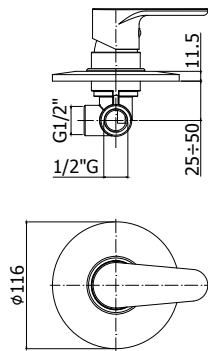

*Tableau de compatibilité (v. pag.10)
*Compatiliteitsoverzicht (zie pag.10)

GR 010..

Mitigeur encastré douche 1/2" complet.
Inbouw douchemengkraan met 1/2" compleet.

Finition - Afwerking **EUR**
CR **68,00**

ZPRO 013..

Rallonge pour art. 010 **L43mm**
Verlengstuk voor art. 010 **L43mm**

CR **68,00**