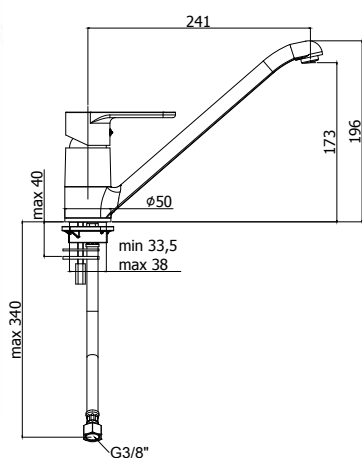

GR 182..

Mitigeur cuisine avec bec coulé mobile.

Keukenmengkraan met draaibare, gegoten uitloop.

Finition - Afwerking **EUR**

CR **118,00**