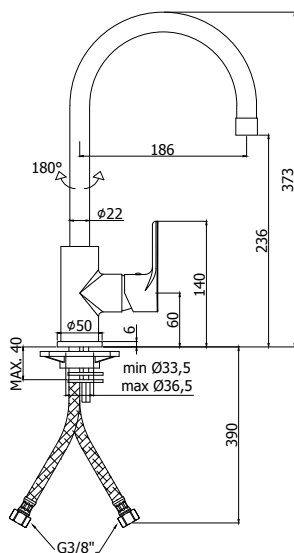

GR 180..

Mitigeur de cuisine avec bec mobile haut.

Keukenmengkraan met hoge, draaibare uitloop.

Finition - Afwerking **EUR**

CR **118,00**