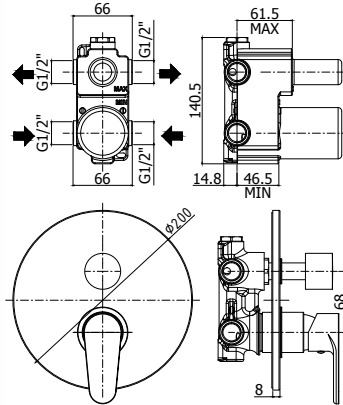

*Tableau de compatibilité (v. pag.11)
*Compatiliteitsoverzicht (zie pag.11)

GR 018..

Mitigeur encastré douche 1/2" complet
(2 sorties) avec manette inverseur.
Inbouw douchemengkraan 1/2"
compleet (2 uitgangen) met
omstelgreep.

Finition - Afwerking **EUR**
CR **285,00**

ZPRO 068..

Rallonge pour art. 018-019 **L30mm**
Verlengstuk voor art. 018-019 **L30mm**

CR **81,00**