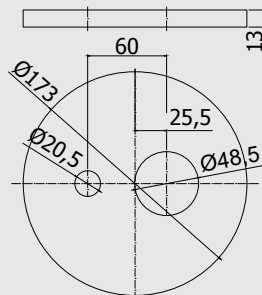

*A compléter avec PBOX001
*Te vervolledigen met PBOX001

GR BOX015..

Kit d'installation pour mitigeur douche (avec inverseur) avec poignée et plaque murale ABS Ø173mm.
Inbouwset voor douchemengkraan met omsteller, hendel en ABS muurplaat Ø173mm.

Finition - Afwerking EUR
CR 163,00

ZPRO BOX015..

Set de rallongement avec inverseur pour art. BOX015 - L30mm
Verlengstuk met omsteller voor art. BOX015 - L30mm

CR 117,00