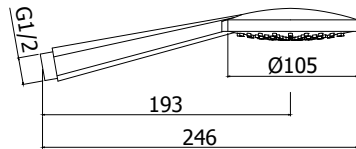

ZDOC 105..

Douchette Giada (1 jet) en ABS Ø110 mm:
• avec connexion universelle 1/2" pour art.040-041
Giada ABS handdouchette (1 straal) Ø110 mm:
• met standaard aansluiting 1/2" voor art. 040-041

Finition - Afwerking **EUR**
CR **21,00**