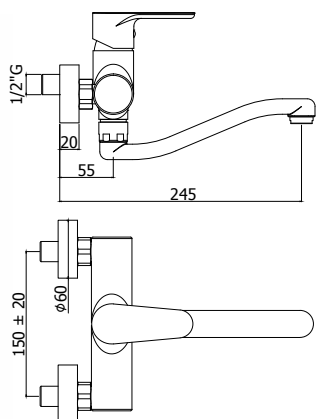

GR 161..

Mitigeur de cuisine apparent avec bec orientable L200mm

Opbouw keukenmengkraan met draaibare uitloop 200mm

Finition - Afwerking **EUR**

CR **127,00**