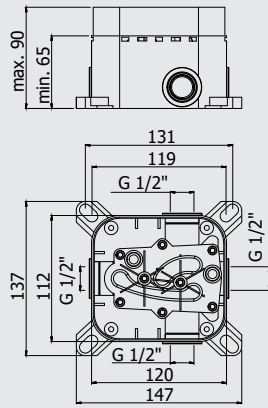

video instruction pour la Pbox.
video instructie voor Pbox.

*A compléter avec
GR BOX010 - GR BOX015
*Te vervolledigen met
GR BOX010 - GR BOX015

PBOX 001

Boîte d'encastrement universel pour les mitigeurs douche.
Universele inbouwbox voor douchemengkranen.

Finition - Afwerking EUR
139,00