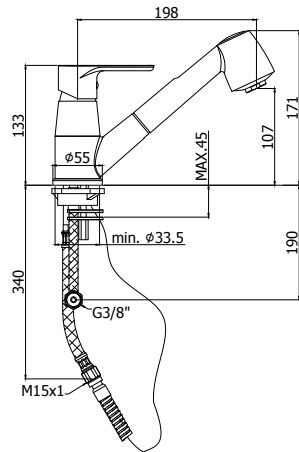

GR 183..102

Mitigeur cuisine avec douchette extractible 2 jets.
Keukenmengkraan met uittrekbare sproeier 2 stralen.

Finition - Afwerking **EUR**
CR **146,00**