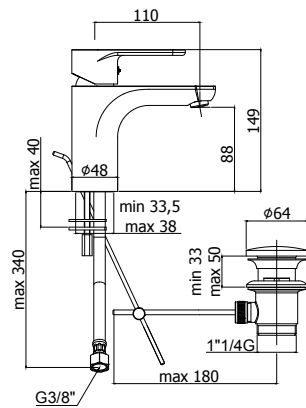

CR **114,00**

ENERGY SAVING

Economiseur d'énergie: le levier en position intermédiaire ouvre uniquement le flux d'eau froide, pour obtenir de l'eau chaude il est nécessaire de déplacer le levier vers la gauche jusqu'à 90° maximum. Energiebesparend: als de hendel in de middenpositie staat wordt enkel de koud watertoevoer geopend, om warm water te bekomen moet de hendel tot maximum 90° naar links gedraaid worden.