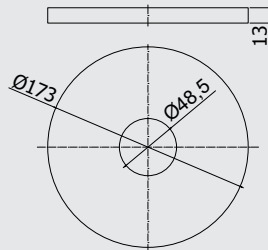

*A compléter avec PBOX001
*Te vervolledigen met PBOX001

GR BOX010..

Kit d'installation pour robinet de douche (sans inverseur) avec poignée et plaque murale en ABS Ø173mm.
Inbouwset voor douchemengkraan (zonder omsteller) met hendel en ABS muurplaat Ø173mm.

Finition - Afwerking EUR
CR 128,00

ZPRO BOX010..

Rallonge pour art. BOX010 - L30mm
Verlengstuk voor art. BOX010 - L30mm

CR 62,00