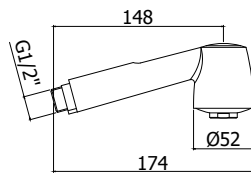

ZDOC 114..

Douchette Green (2 jets) in ABS:
• pour mitigeur de cuisine art. 183
• connexion universelle 1/2"
Green handdouchette (2 stralen) in ABS:
• voor keukenmengkraan art. 183
• standaard aansluiting 1/2"

Finition - Afwerking **EUR**
CR **32,00**