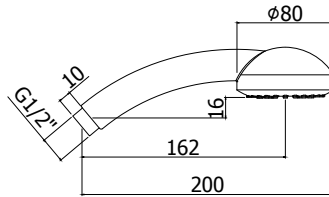

ZDOC 081..

Douchette **Trieste Bis** monojet en ABS Ø80 mm:
• connexion universelle 1/2"
Handdouchette **Trieste Bis** 1 straal in ABS Ø80 mm:
• 1/2" standaard aansluiting

Finition - Afwerking **EUR**
CR **9,00**