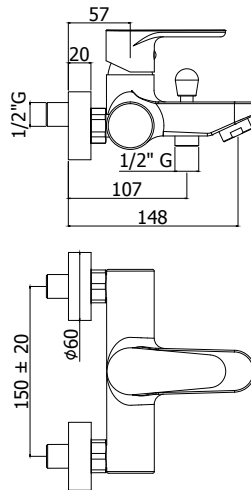

GR 022..102

Mitigeur bain/douche apparent nu.
Bad/douche opbouwmengkraan naakt.

Finition - Afwerking **EUR**
CR **140,00**

GR 023..102

Mitigeur bain/douche apparent avec set de douche réglable.
Bad/douche opbouwmengkraan met regelbare doucheset.

CR **156,00**

GR 026..102

Mitigeur bain/douche apparent avec set de douche non-réglable en ABS.
Bad/douche opbouwmengkraan met niet-regelbare doucheset in ABS.

CR **152,00**