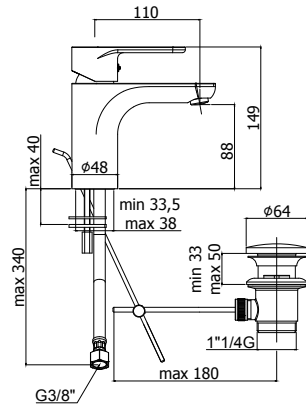

GR 071.. -ES

Mitigeur lavabo sans vidage, avec cartouche **économiseur d'énergie**, mousseur limiteur de débit. Wastafelmengkraan zonder lediging, met **energiebesparend** binnenwerk, mousseur met debietbegrenzer.

Finition - Afwerking **EUR**
CR **98,00**

GR 075.. -ES

Mit. lavabo avec vidage aut. 1"1/4, cartouche **économiseur d'énergie**, mousseur limiteur de débit. Wastafelmengkraan met aut. lediging 1"1/4, **energiebesparend** binnenwerk, mousseur met debietbegrenzer.

CR **114,00**

ENERGY SAVING

Economiseur d'énergie: le levier en position intermédiaire ouvre uniquement le flux d'eau froide, pour obtenir de l'eau chaude il est nécessaire de déplacer le levier vers la gauche jusqu'à 90° maximum. Energiebesparend: als de hendel in de middenpositie staat wordt enkel de koud watertoevoer geopend, om warm water te bekomen moet de hendel tot maximum 90° naar links gedraaid worden.