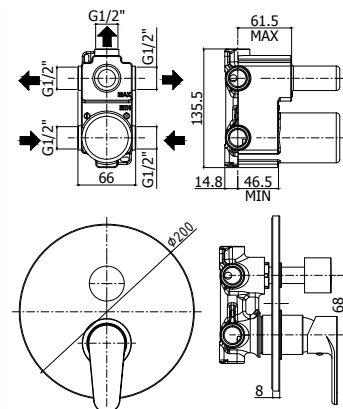

*Tableau de compatibilité (v. pag.11)
*Compatiliteitsoverzicht (zie pag.11)

GR 019..

Mitigeur encastré douche 1/2" complet
(3 sorties) avec manette inverseur.
Inbouw douchemengkraan 1/2"
compleet (3 uitgangen) met omstel-
greep.

Finition - Afwerking **EUR**
CR **285,00**

ZPRO 068..

Rallonge pour art. 018-019 **L30mm**
Verlengstuk voor art. 018-019 **L30mm**

CR **81,00**