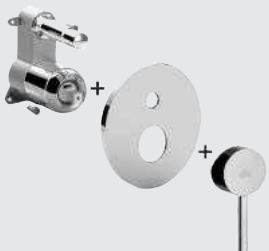

*A compléter avec PBOX001
*Te vervolledigen met PBOX001

SK BOX015..

Kit d'installation pour mitigeur douche (avec inverseur) avec poignée et plaque murale ABS Ø173mm.

Inbouwset voor douchemengkraan met omsteller, hendel en ABS muurplaat Ø173mm.

Finition - Afwerking EUR
CR 160,00

ZPRO BOX015..

Set de rallongement avec inverseur pour art. BOX015 - L30mm
Verlengstuk met omsteller voor art. BOX015 - L30mm

CR 117,00