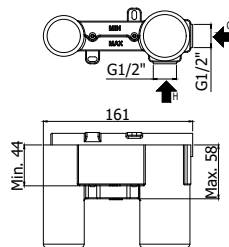

SK 101..

Mitigeur lavabo encastré complet
avec bec Ø18mm x175mm et rosace
rectangulaire
Inbouw wastafelmengkraan compleet
met uitloop Ø 18 x 175 mm en recht-
hoekige muurplaat.

Finition - Afwerking EUR

CR/M	262,00
ST/M	392,00

SK 103..

Mitigeur lavabo encastré complet avec
bec Ø 18 mm x 245 mm et plaque
rectangulaire.
Inbouw wastafelmengkraan compleet
met uitloop Ø 18 x 245 mm en recht-
hoekige muurplaat.

CR/M	267,00
ST/M	401,00

ZPRO 040..

Rallonge pour art. 101-103 / **L45mm**
Verlengstuk voor art. 101-103 /**L45mm**

CR	81,00
ST	138,00