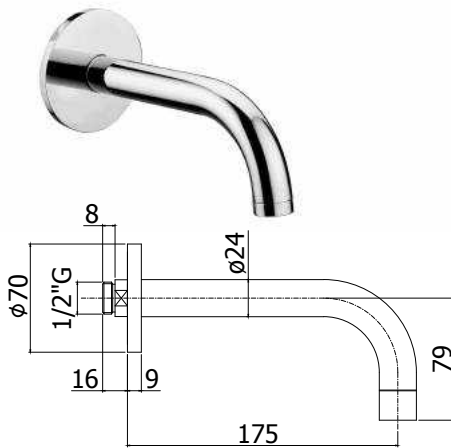

## ZBOC 105.. STICK

Bec mural avec rosace  $\varnothing 70$  x  $1/2''$  x 120 mm.  
Muuruitloop met rozet  $\varnothing 70$  x  $1/2''$  x 120 mm.

Finition - Afwerking		EUR
CR		80,00
ST		135,00

## ZBOC 106.. STICK

Bec mural avec rosace  $\varnothing 70$  x  $3/4''$  x 120 mm.  
Muuruitloop met rozet  $\varnothing 70$  x  $3/4''$  x 120 mm.

CR	80,00
ST	135,00