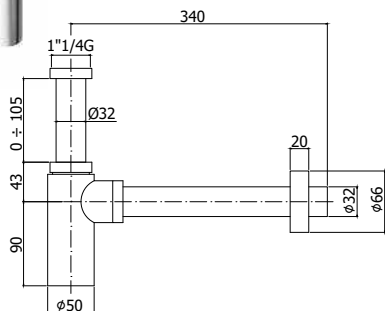

ZACC 240..

Siphon 1"1/4.
Hevel 1"1/4.

Finition - Afwerking		EUR
CR		79,00
ST		135,00