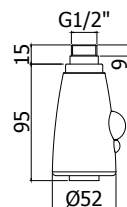

ZDOC 058..

Douchette en ABS (2 jets) pour art. 178.

Handdouche in ABS (2 stralen) voor art. 178.

Finition - Afwerking		EUR
CR		78,00
ST		132,00