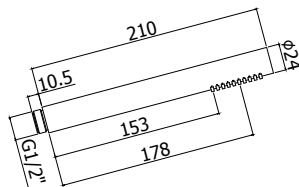

ZDOC 067..

Douchette **Master** monojet en métal:

- connexion universelle 1/2"

Metalen handdouche **Master** 1 straal:

- 1/2" standaard aansluiting

Finition - Afwerking		EUR
CR		43,00
ST		73,00