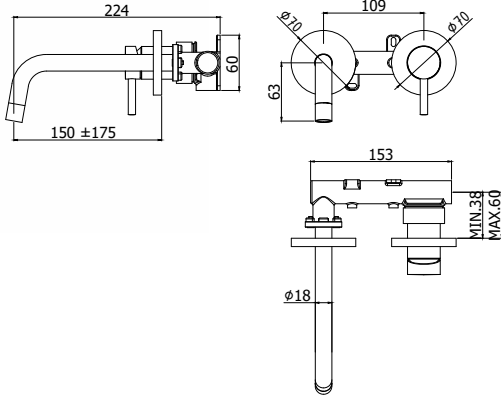

SK 101.. 70

Mitigeur lavabo encastré complet avec bec Ø 18 mm x 175 mm et 2 rosaces Ø 70 mm avec corps à encastrer et entraxe fixe.

Inbouw wastafelmengkraan compleet met uitloop Ø18 x 175 mm en 2 rosetten Ø 70 mm met inbouwdeel en vaste hart-afstand.

Finition - Afwerking		EUR
CR		200,00
ST		300,00

SK 103.. 70

Mitigeur lavabo encastré complet avec bec Ø 18 mm x 245 mm et 2 rosaces Ø 70 mm avec corps à encastrer et entraxe fixe.

Inbouw wastafelmengkraan compleet met uitloop Ø18 x 245 mm en 2 rosetten Ø 70 mm met inbouwdeel en vaste hart-afstand.

ZPRO 040..

Rallonge pour art. 101..70 - 103..70 - L45mm

Verlengstuk voor art.101..70 - 103..70 L45mm

CR		210,00
ST		314,00

CR		81,00
ST		138,00