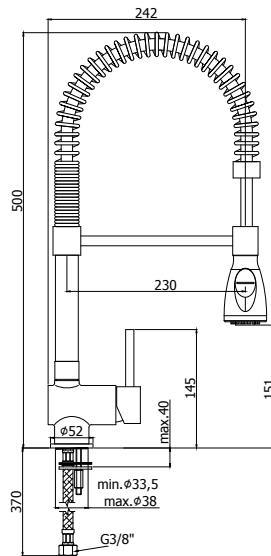

stick

SK 177..

Mitigeur cuisine professionnel avec
douchette **ronde** (2 jets).
Professionele keukenmengkraan met
ronde sproeier (2 stralen).

Finition - Afwerking		EUR
CR		305,00
ST		458,00