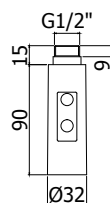

ZDOC 069..

Douchette **Minimal** en ABS (2 jets) pour art. 179

Handdouche **Minimal** in ABS - (2 stralen) voor art. 179

Finition - Afwerking		EUR
CR		71,00
ST		121,00