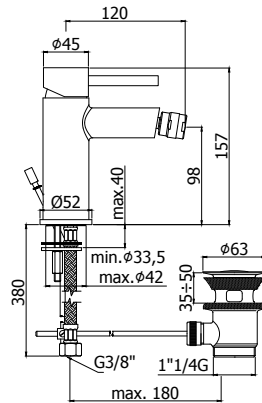

stick

ZPRO 120..

Rehausse 125 mm pour art. 071H..120
Verhoogstuk 125 mm voor art.
071H..120

Finition - Afwerking EUR

CR	66,00
ST	99,00

SK 131H..

Mitigeur bidet sans vidage.
Bidet mengkraan zonder lediging.

Finition - Afwerking EUR

CR	99,00
ST	149,00

SK 131HK..

Mitigeur bidet avec clic-clac 1" 1/4.
Bidet mengkraan met clic-clac 1" 1/4.

CR	135,00
ST	203,00

SK 135H..

Mitigeur bidet avec vidage aut. 1" 1/4.
Bidet mengkraan met aut. lediging
1" 1/4.

CR	118,00
ST	177,00