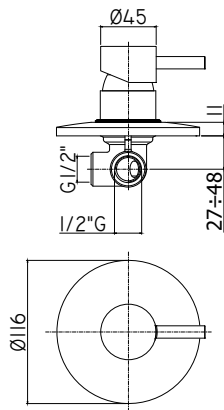

*Tableau de compatibilité (v. pag.10)
*Compatibiliteitsoverzicht (zie pag.10)

SK 010..

Mitigeur encastré douche 1/2" complet.
Inbouw douchemengkraan 1/2"
compleet.

Finition - Afwerking   **EUR**

CR   **67,00**
ST   **101,00**

ZPRO 013..

Rallonge pour art. 010
L43mm
Verlengstuk voor art. 010
L43mm

CR   **68,00**
ST   **115,00**