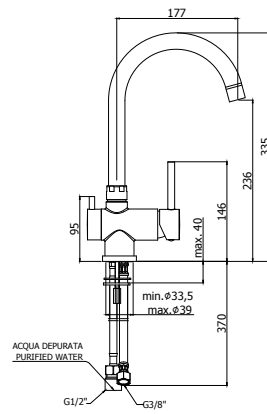

SK 190.. 3 VIE

Mitigeur de cuisine avec bec mobile 3 voies, 3ème entrée pour eau purifiée.
Keukenmengkraan met draaibare uitloop, 3-weg, 3de ingang voor gezuiverd water.

Finition - Afwerking   **EUR**

CR	194,00
ST	291,00