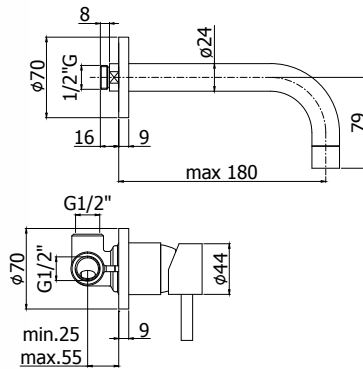

SK 006.. 70

Mitigeur lavabo encastré complet avec
bec 175mm et 2 rosaces Ø 70mm.
Inbouw wastafelmengkraan compleet
met uitloop 175mm en 2 rozetten Ø
70mm.

Finition - Afwerking EUR

CR	172,00
ST	258,00

SK 007.. 70

Mitigeur lavabo encastré complet avec
bec 245mm et 2 rosaces Ø 70mm.
Inbouw wastafelmengkraan compleet
met uitloop 245mm en 2 rozetten Ø
70mm.

CR	180,00
ST	269,00

ZPRO 013..

Rallonge pour art. 006..70-007..70-010
L43mm
Verlengstuk voor art. 006..70-007..70-
010 **L43mm**

CR	68,00
ST	115,00