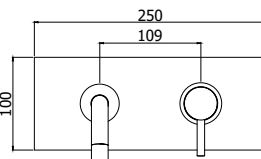

* CR/M - ST/M avec plaque murale en matière inox
chromé ou acier
* CR/M - ST/M met RVS chroom of steel muurplaat