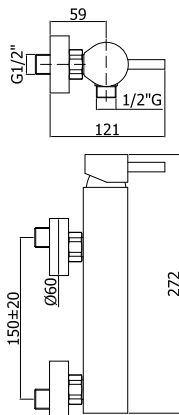

SK 168..102

Mitigeur de douche apparent nu.
Opbouw douchemengkraan naakt.

Finition - Afwerking EUR

CR	133,00
ST	199,00

SK 168R..

Mit. de douche apparent avec connex-
ion 3/4" au-dessus (pour colonne de
douche Paffoni).
Opb. douchemengkraan met 3/4"
aansluiting bovenaan (voor Paffoni
douchezuil).

CR	134,00
ST	201,00

* CR avec douchette BIRILLO/ ST avec douchette MASTER

* CR met BIRILLO handdouche/ ST met MASTER handdouche