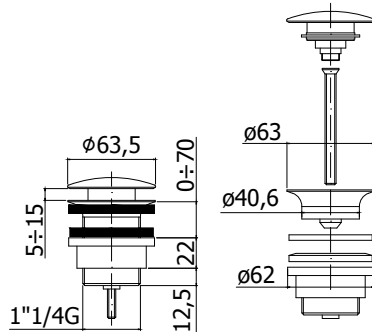

ZSUP 022..

Support en ABS pour set de douche
Stick art. 023.
ABS muurhouder voor doucheset **Stick**
art. 023.

Finition - Afwerking		EUR
CR		18,00
ST		30,00

ZSUP 031..

Coude d'alimentation rond en métal avec support douchette intégré.
Ronde aansluitbocht in metaal met geïntegreerde handdouche-houder.

Finition - Afwerking		EUR
CR		54,00
ST		92,00

ZACC 130..

Coude d'alimentation 1/2" **LUX** en métal.
Aansluitbocht 1/2" **LUX** in metaal.

Finition - Afwerking		EUR
CR		16,00
ST		27,00

ZACC 205..

Coude d'alimentation 1/2" **EVO-STICK**.
Aansluitbocht 1/2" **EVO-STICK**.

Finition - Afwerking		EUR
CR		38,00
ST		64,00

ZACA 050.. SIMPLE RAPID

Vidage 1"1/4 clic-clac, h 60 mm avec trop-plein
1"1/4 clic-clac, h 60 mm met overloop

Finition - Afwerking		EUR
CR		40,00
ST		68,00