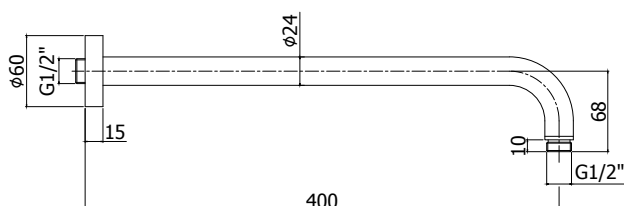

ZSOF 035..

Bras de douche **luxe** l. 300 mm
Luxe douchearm l. 300 mm

CR 59,00
ST 100,00