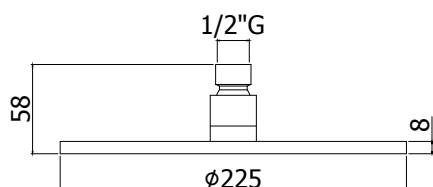

## ZSOF 035..

Bras de douche **luxe** l. 300 mm  
**Luxe** douchearm l. 300 mm

CR 59,00  
ST 100,00

**ZSOF 074.. MASTER**

Douche de tête ronde **MASTER** 1/2", Ø 225 mm métallique, antitartre, épaisseur 8 mm, **accessible pour nettoyage**. Livré avec réducteur de débit 9l/min inclus.