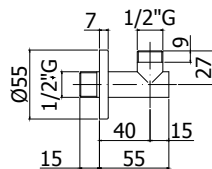

ZACC 205..

Coude d'alimentation 1/2" **EVO-STICK**.
Aansluitbocht 1/2" **EVO-STICK**.

Finition - Afwerking		EUR
CR		38,00
ST		64,00