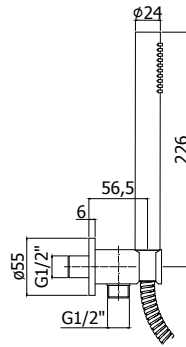

stick

ZDUP 094.. TONDO

Set de douche **rond à encastrer**:

- douchette Master en métal
- **Coude de raccordement 1/2" rond** avec support douchette intégré.
- flexible double agrafage 1/2"x1/2"/ L. 1500 mm

Ronde inbouwdoucheset:

- metalen handdouche Master
- **Ronde aansluitbocht 1/2"** met geïntegreerde handdouchehouder.
- slang dubbele hechting 1/2"x1/2"/L. 1500 mm

Finition - Afwerking		EUR
CR		101,00
ST		221,00