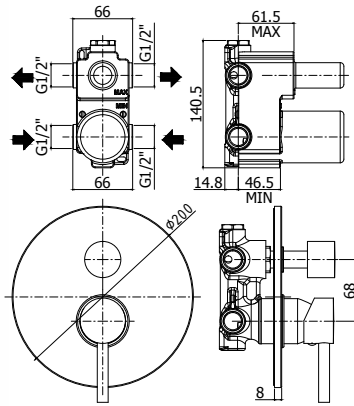

*Tableau de compatibilité (v. pag.11)
*Compatibiliteitsoverzicht (zie pag.11)

SK 018..

Mitigeur encastré douche 1/2" complet
(2 sorties) avec manette inverseur.
Inbouw douchemengkraan 1/2" com-
pleteet (2 uitgangen) met omstelgreep.

Finition - Afwerking   **EUR**

CR   **295,00**
ST   **442,00**

ZPRO 069..

Rallonge pour art. 018-019 **L30mm**
Verlengstuk voor art. 018-019 **L30mm**

CR   **81,00**
ST   **137,00**