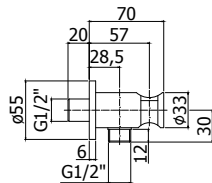

ZSUP 031..

Coude d'alimentation rond en métal avec support douchette intégré.
Ronde aansluitbocht in metaal met geïntegreerde handdouche-houder.

Finition - Afwerking		EUR
CR		54,00
ST		92,00