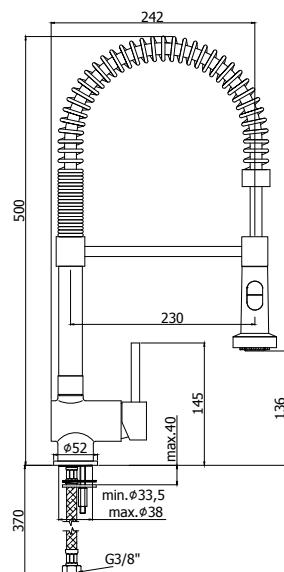

SK 176..

Mitigeur cuisine professionnel avec douchette **cylindrique** (2 jets).
Professionele keukenmengkraan met **cylindrische** sproeier (2 stralen).

Finition - Afwerking   **EUR**

CR	305,00
ST	458,00