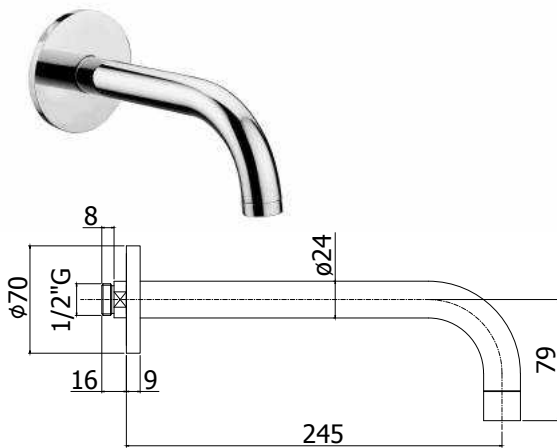

## ZBOC 106.. STICK

Bec mural avec rosace  $\varnothing 70$  x  $3/4''$  x 120 mm.  
Muuruitloop met rozet  $\varnothing 70$  x  $3/4''$  x 120 mm.

CR	80,00
ST	135,00

## ZBOC 081.. STICK

Bec mural avec rosace  $\varnothing 70$  x  $1/2''$  x 175 mm.  
Muuruitloop met rozet  $\varnothing 70$  x  $1/2''$  x 175 mm.

Finition - Afwerking		EUR
CR		82,00
ST		139,00

## ZBOC 085.. STICK

Bec mural avec rosace  $\varnothing 70$  x  $3/4''$  x 175 mm.  
Muuruitloop met rozet  $\varnothing 70$  x  $3/4''$  x 175 mm.

CR	82,00
ST	135,00