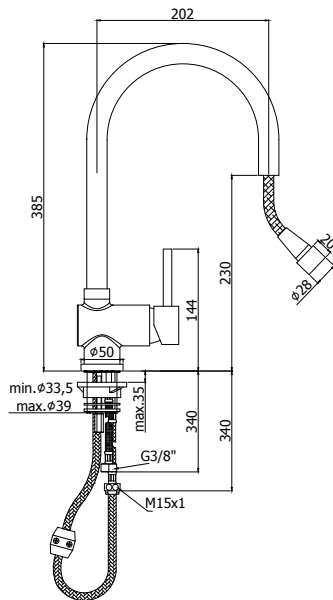

SK 185..103

Mitigeur cuisine avec bec orientable et douchette extractible.
Keukenmengkraan met draaibare uitloop en uittrekbare sproeier.

Finition - Afwerking   **EUR**

CR	210,00
ST	314,00