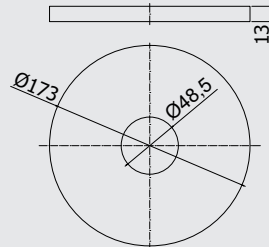

*A compléter avec PBOX001
*Te vervolledigen met PBOX001

SK BOX010..

Kit d'installation pour robinet de douche (sans inverseur) avec poignée et plaque murale en ABS Ø173mm.

Inbouwset voor douchemengkraan (zonder omsteller) met hendel en ABS muurplaat Ø173mm.

Finition - Afwerking EUR
CR 130,00

ZPRO BOX010..

Rallonge pour art. BOX010 - L30mm
Verlengstuk voor art. BOX010 - L30mm

CR 62,00