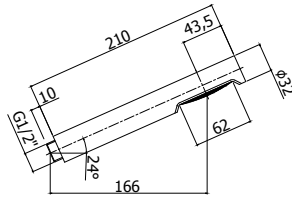

ZDOC 032..

Douchette **Birillo** monojet en ABS:

- connexion universelle 1/2"

Handdouche **Birillo** ABS 1 straal:

- 1/2" standaard aansluiting

Finition - Afwerking		EUR
CR		17,00