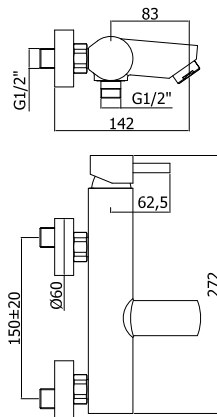

SK 022..102

Mitigeur bain/douche apparent nu.

Bad/douche opbouwmengkraan naakt.

SK 023..102

Mitigeur bain/douche apparent avec set de douche réglable.

Bad/douche opbouwmengkraan met regelbare doucheset.

Finition - Afwerking		EUR
CR		164,00
ST		246,00

CR		194,00
ST		291,00

* CR avec douchette abs-BIRILLO/ ST avec douchette MASTER en métal
* CR BIRILLO abs-handdouche / ST met MASTER handdouche in metaal