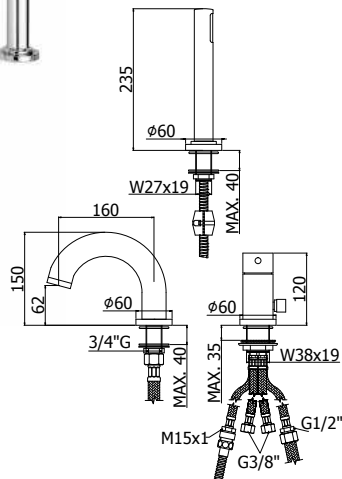

SK 040L..

Mitigeur 3 trous pour montage sur gorge.

3-gats badmengkraan voor badrandmontage.

SK 041L..

Mitigeur 2 trous pour montage sur gorge (sans bec). Arrivée d'eau par le trop-plein (pas inclus).

2-gats badmengkraan voor badrandmontage (zonder uitloop). Vulling via overloop (niet inbegrepen).

Finition - Afwerking		EUR
CR		387,00

CR		265,00