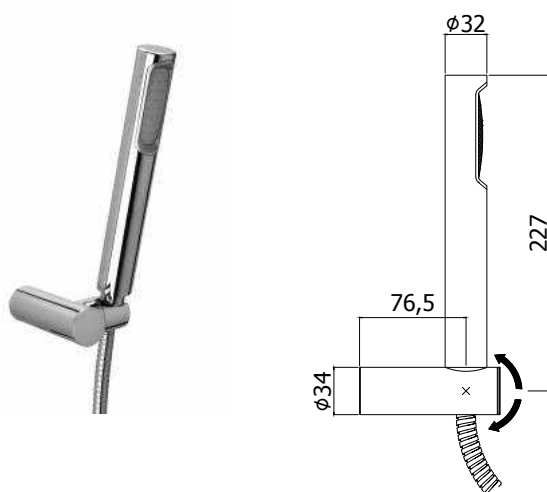

ZDUP 054.. STICK

Set de douche **STICK** pour art. 023, flexible 1500 mm **double agrafage avec double écrou conique, douchette Birillo en ABS**.

Doucheset **STICK** voor art. 023 met flex. doucheslang 1500 mm **dubbele hechting en dubbele conische moer, handdouche Birillo in ABS**.

Finition - Afwerking **EUR**

CR	56,00