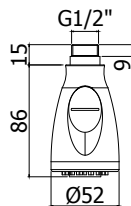

ZDOC 050..

Douchette **rond** ABS (2 jets) pour art. 177

Ronde handdouche in ABS (2 stralen) voor art. 177

Finition - Afwerking		EUR
CR		59,00
ST		99,00