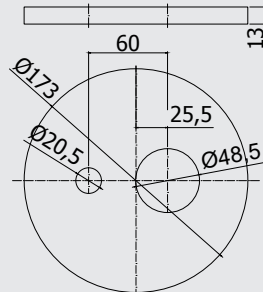

*A compléter avec PBOX001
*Te vervolledigen met PBOX001

SK BOX015..

Kit d'installation pour mitigeur douche (avec inverseur) avec poignée et plaque murale ABS Ø173mm.

Inbouwset voor douchemengkraan met omsteller, hendel en ABS muurplaat Ø173mm.

Finition - Afwerking EUR
CR 160,00

ZPRO BOX015..

Set de rallongement avec inverseur pour art. BOX015 - L30mm
Verlengstuk met omsteller voor art. BOX015 - L30mm

CR 117,00