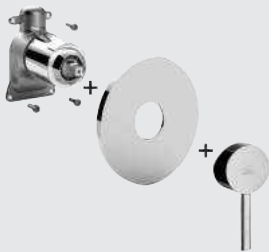

*A compléter avec PBOX001
*Te vervolledigen met PBOX001

SK BOX010..

Kit d'installation pour robinet de douche (sans inverseur) avec poignée et plaque murale en ABS Ø173mm.

Inbouwset voor douchemengkraan (zonder omsteller) met hendel en ABS muurplaat Ø173mm.

Finition - Afwerking EUR
CR 130,00

ZPRO BOX010..

Rallonge pour art. BOX010 - L30mm
Verlengstuk voor art. BOX010 - L30mm

CR 62,00