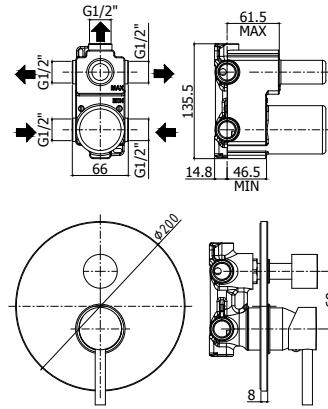

stick

*Tableau de compatibilité (v. pag.11)
*Compatibiliteitsoverzicht (zie pag.11)

SK 019..

Mitigeur encastré douche 1/2" complet
(3 sorties) avec manette inverseur.
Inbouw douchemengkraan 1/2" com-
pleet (3 uitgangen) met omstelgreep.

Finition - Afwerking EUR

CR	295,00
ST	442,00

ZPRO 069..

Rallonge pour art. 018-019 **L30mm**
Verlengstuk voor art. 018-019 **L30mm**

CR	81,00
ST	137,00