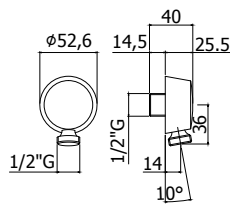

ZACC 130..

Coude d'alimentation 1/2" **LUX** en métal.
Aansluitbocht 1/2" **LUX** in metaal.

Finition - Afwerking		EUR
CR		16,00
ST		27,00