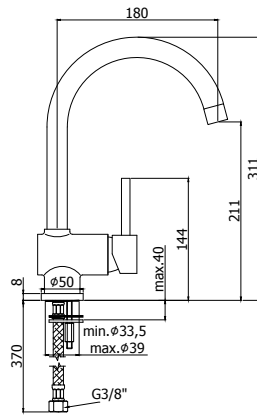

SK 180..

Mitigeur de cuisine avec bec mobile haut.
Keukenmengkraan met hoge, draaibare uitloop.

Finition - Afwerking   **EUR**

CR	141,00
ST	212,00