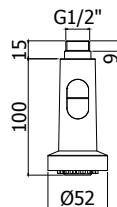

## ZDOC 067..

Douchette **Master** monojet en métal:

- connexion universelle 1/2"

Metalen handdouche **Master** 1 straal:

- 1/2" standaard aansluiting

Finition - Afwerking		EUR
CR		43,00
ST		73,00