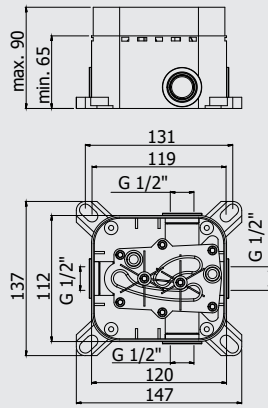

instruction video pour le Pbox.
video instructie voor Pbox.

*A compléter avec
SK BOX010 - SK BOX015

*Te vervolledigen met
SK BOX010 - SK BOX015

PBOX 001

Boîte d'encastement universel pour les mitigeurs douche.

Universele inbouwbox voor douchemengkranen.

Finition - Afwerking EUR
CR 139,00