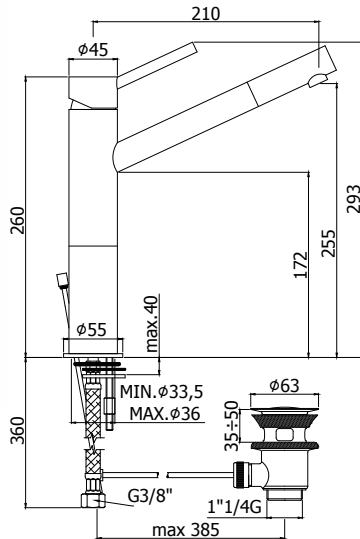

BI 081.. 93

Mitigeur lavabo avec rehausse 100 mm, vidage aut. 1" 1/4 avec tige verticale et tige horizontale rallongée 39 cm.

Wastafelmengkraan met verhoogstuk 100 mm aut. lediging 1" 1/4 met verticale stang en verlengde horizontale stang 39 cm.

Finition - Afwerking **EUR**
CR **242,00**