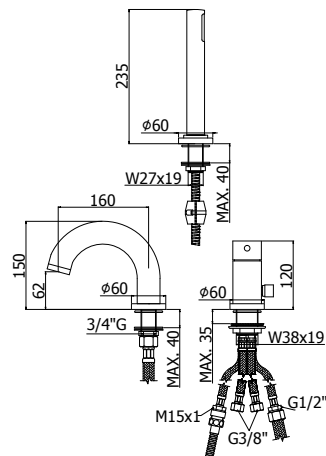

BI 040L..

Mitigeur 3 trous pour montage sur gorge.

3-gats badmengkraan voor badrandmontage.

BI 041L..

Mitigeur 2 trous pour montage sur gorge (sans bec). Arrivée d'eau par le trop-plein (pas inclus).

2-gats badmengkraan voor badrandmontage (zonder uitloop). Vulling via overloop (niet inbegrepen).

Finition - Afwerking EUR

CR 400,00

CR 273,00