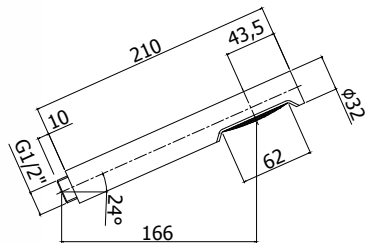

birillo

ZDOC 032.. BIRILLO

Douchette Birillo ABS - 1 jet pour art. 023

- avec connexion universelle 1/2"
- ABS handdouche Birillo - 1 straal voor art. 023
- met standaard aansluiting 1/2"

Finition - Afwerking	EUR
CR	17,00

ZSUP 010..

Support douchette fixe en ABS pour set de douche art. 026

Vaste handdouchehouder in ABS voor badset art. 026

Finition - Afwerking	EUR
CR	4,00