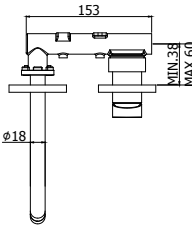

birillo

BI 101.. 70

Mitigeur lavabo encastré complet avec bec Ø18 x 175 mm et 2 rosaces Ø 70 mm avec corps à encaster et entraxe fixe.

Inbouw wastafelmengkraan compleet met uitloop Ø18 x 175 mm en 2 rosetten Ø 70 mm met inbouwdeel en vaste hart-afstand.

BI 103.. 70

Mitigeur lavabo encastré complet avec bec Ø18 x 245 mm et 2 rosaces Ø 70 mm avec corps à encaster et entraxe fixe.

Inbouw wastafelmengkraan compleet met uitloop Ø18 x 245 mm en 2 rosetten Ø 70 mm met inbouwdeel en vaste hart-afstand.