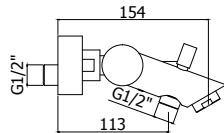

BI 022L..102

Mitigeur bain/douche apparent nu.

Opbouw bad/douchemengkraan naakt.

BI 026L..102

Mitigeur bain/douche apparent avec set de douche non-réglable en ABS.

Opbouw bad/douchemengkraan met niet-regelbare doucheset in ABS.

Finition - Afwerking EUR

CR 289,00

CR 332,00