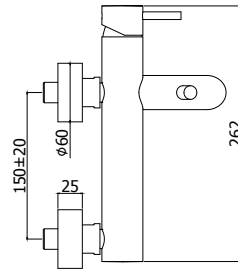

BI 022L..102

Mitigeur bain/douche apparent nu.

Opbouw bad/douchemengkraan naakt.

BI 026L..102

Mitigeur bain/douche apparent avec set de douche non-réglable en ABS.

Opbouw bad/douchemengkraan met niet-regelbare doucheset in ABS.

Finition - Afwerking EUR

CR 289,00

CR 332,00