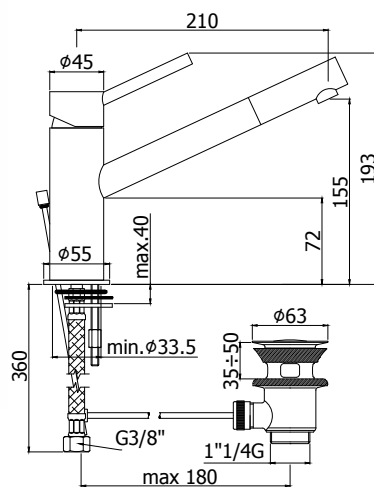

BI 081..

Mitigeur lavabo avec bec long, sans vidage.
Wastafelmengkraan met lange uitloop, zonder lediging.

Finition - Afwerking EUR
CR 178,00

BI 085..

Mitigeur lavabo avec bec long et vidage aut. 1"1/4.
Wastafelmengkraan met lange uitloop en aut. lediging 1"1/4.

CR 208,00