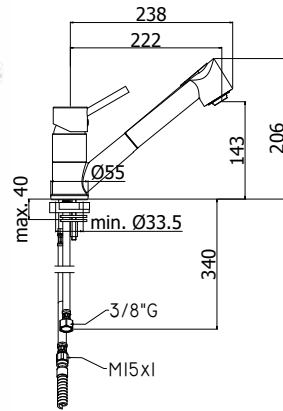

BI 183CR.. RED102

Mitigeur de cuisine avec douchette extractible (2 jets) en ABS avec flexible 1,50 m.
Keukenmengkraan met uittrekbare sproeier (2 stralen) in ABS en slang 1,50 m.

Finition - Afwerking **EUR**
CR **165,00**

ZPRO 200.. BIRILLO

Rehausse 100 mm pour art. 071-071K-081-081K-131-131K
Verhoogstuk 100 mm voor art. 071-071-081-131-131K

Finition - Afwerking **EUR**
CR **64,00**

ZPRO 300.. BIRILLO

Rehausse 50 mm pour art. 071-071K-081-081K-131-131K
Verhoogstuk 50 mm voor art. 071-071K-081-081K-131-131K

CR **63,00**

ZPRO 400.. BIRILLO

Rehausse 150 mm pour art. 071-071K-081-081K-131-131K
Verhoogstuk 150 mm voor art. 071-071K-081-081K-131-131K

CR **88,00**

ZPRO 200.. 7 BIRILLO

Rehausse 100 mm pour vid. aut. avec tige verticale et tige horizontale rallongée 39 cm pour art. 075-085-135.
Verhoogstuk 100 mm voor aut. lediging met verticale stang en verlengde horizontale stang 39 cm voor art. 075-085-135.

Finition - Afwerking **EUR**
CR **98,00**

ZPRO 400.. 7 BIRILLO

Rehausse 150 mm pour vid. aut. avec tige verticale et tige horizontale rallongée 39 cm pour art. 075-085-135.
Verhoogstuk 150 mm voor aut. lediging met verticale stang en verlengde horizontale stang 39 cm voor art. 075-085-135.

CR **128,00**