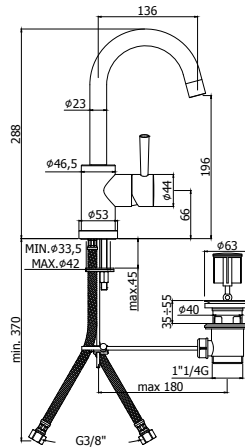

BI 078..

Mitigeur lavabo bec haut orientable, sans vidage.
Wastafelmengkraan met hoge, draaibare uitloop, zonder lediging.

Finition - Afwerking EUR
CR 230,00

BI 077..

Mitigeur lavabo bec haut orientable avec vidage automatique 1"1/4.
Wastafelmengkraan met hoge, draaibare uitloop en aut. lediging 1"1/4.

CR 262,00