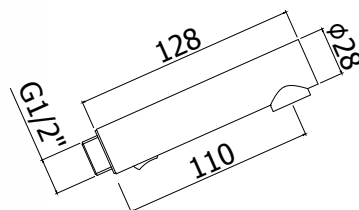

ZDOC 107..

Douchette ABS 2 jets art.183

Handdouche in ABS 2 stralen art.183

Finition - Afwerking	EUR
CR	47,00