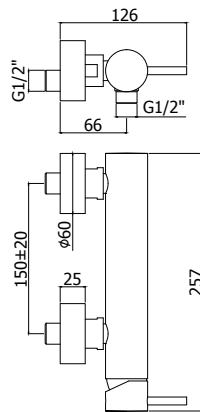

BI 168L..102

Mitigeur de douche apparent nu.
Opbouw douchemengkraan naakt.

Finition - Afwerking   **EUR**
CR   **210,00**

BI 168RL..

Mitigeur de douche apparent avec connexion 3/4" au dessus (pour colonne de douche Paffoni).
Opbouw douchemengkraan met 3/4" aansluiting bovenaan (voor Paffoni douchezuil).

CR   **212,00**