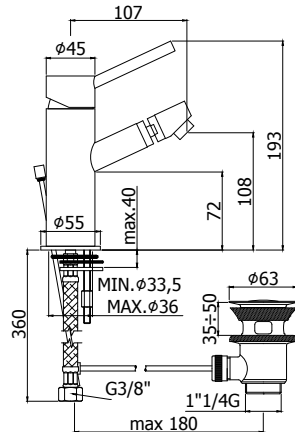

BI 131..

Mitigeur bidet sans vidage.
Bidet mengkraan zonder lediging.

Finition - Afwerking **EUR**
CR **152,00**

BI 131K..

Mitigeur bidet avec clic-clac 1" 1/4.
Bidet mengkraan met clic-clac 1" 1/4.

CR **190,00**

BI 135..

Mitigeur bidet avec vidage aut. 1" 1/4.
Bidet mengkraan met aut. lediging 1" 1/4.

CR **181,00**