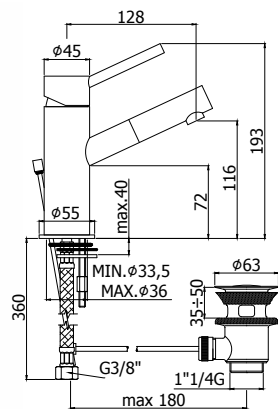

BI 071..

Mitigeur lavabo sans vidage.
Wastafelmengkraan zonder lediging.

Finition - Afwerking   **EUR**
CR   **150,00**

BI 071K..

Mitigeur lavabo avec clic-clac 1" 1/4.
Wastafelmengkraan met clic-clac 1" 1/4.

CR   **188,00**

BI 075..

Mitigeur lavabo avec vidage aut. 1" 1/4.
Wastafelmengkraan met aut. lediging 1" 1/4.

CR   **180,00**