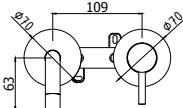

birillo

BI 101.. 70

Mitigeur lavabo encastré complet avec bec Ø18 x 175 mm et 2 rosaces Ø 70 mm avec corps à encaster et entraxe fixe.

Inbouw wastafelmengkraan compleet met uitloop Ø18 x 175 mm en 2 rosetten Ø 70 mm met inbouwdeel en vaste hart-afstand.