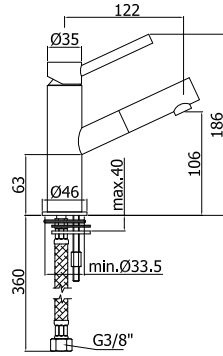

micro

MI 071..

Mitigeur lavabo sans vidage.
Wastafelmengkraan zonder lediging.

Finition - Afwerking **EUR**
CR 162,00