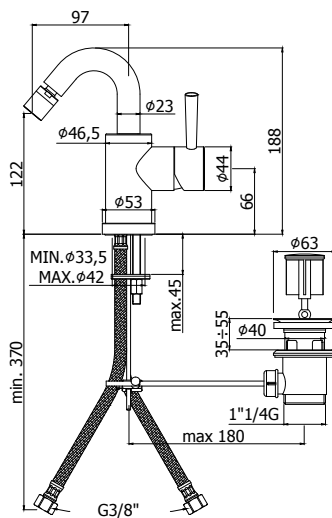

BI 138..

Mitigeur bidet avec bec haut orientable, sans vidage.
Bidetmengkraan met draaibare, hoge uitloop, zonder lediging.

Finition - Afwerking **EUR**
CR **226,00**

BI 137..

Mitigeur bidet avec bec haut orientable et vidage aut. 1" 1/4.
Bidet mengkraan met draaibare, hoge uitloop en aut. lediging 1" 1/4.

CR **256,00**