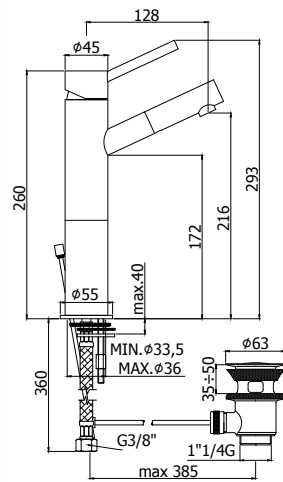

birillo

BI 071.. 93

Mitigeur lavabo avec rehausse 100 mm, vidage aut. 1" 1/4 avec tige verticale et tige horizontale rallongée 39 cm.
Wastafelmengkraan met verhoogstuk 100 mm aut. lediging 1" 1/4 met verticale stang en verlengde horizontale stang 39 cm.

Finition - Afwerking EUR
CR 213,00