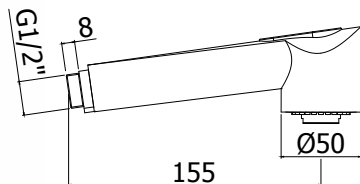

ZDOC 091.. RED

Douchette Red ABS 2 jets art.183 RED

ABS handdouche Red 2 stralen art.183 RED

Finition - Afwerking	EUR
CR	40,00