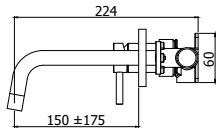

birillo

BI 101.. 70

Mitigeur lavabo encastré complet avec bec Ø18 x 175 mm et 2 rosaces Ø 70 mm avec corps à encaster et entraxe fixe.

Inbouw wastafelmengkraan compleet met uitloop Ø18 x 175 mm en 2 rosetten Ø 70 mm met inbouwdeel en vaste hart-afstand.

BI 103.. 70

Mitigeur lavabo encastré complet avec bec Ø18 x 245 mm et 2 rosaces Ø 70 mm avec corps à encaster et entraxe fixe.

Inbouw wastafelmengkraan compleet met uitloop Ø18 x 245 mm en 2 rosetten Ø 70 mm met inbouwdeel en vaste hart-afstand.