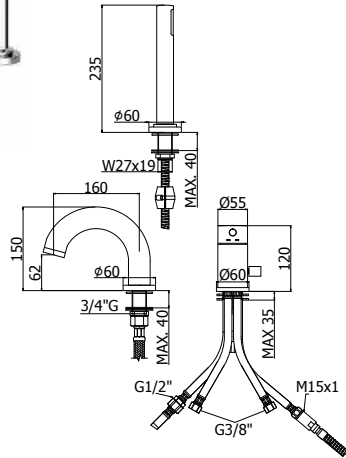

BI 047.. MAX FLOW

Mitigeur 3 trous pour montage sur gorge débit augmenté.
3-gats badmengkraan voor badrandmontage verhoogd debiet.

Finition - Afwerking   **EUR**
CR   **479,00**

BI 048.. MAX FLOW

Mitigeur 2 trous pour montage sur gorge (sans bec). Arrivée d'eau par le trop-plein (pas inclus) débit augmenté.
2-gats badmengkraan voor badrandmontage (zonder uitloop). Vulling via overloop (niet inbegrepen) verhoogd debiet.

CR   **358,00**