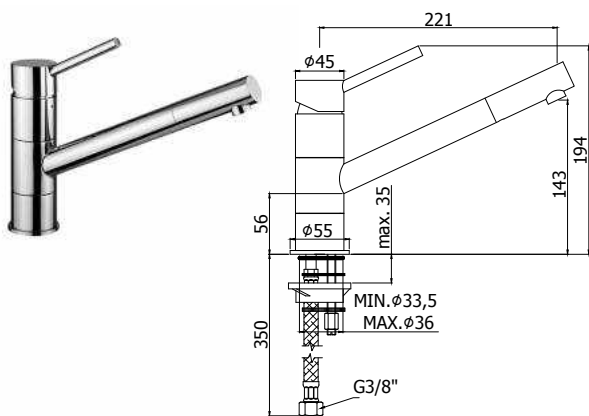

birillo

BI 182..
Mitigeur cuisine avec bec mobile long.
Keukenmengkraan met lange, draaibare
uitloop.

Finition - Afwerking EUR
CR 208,00