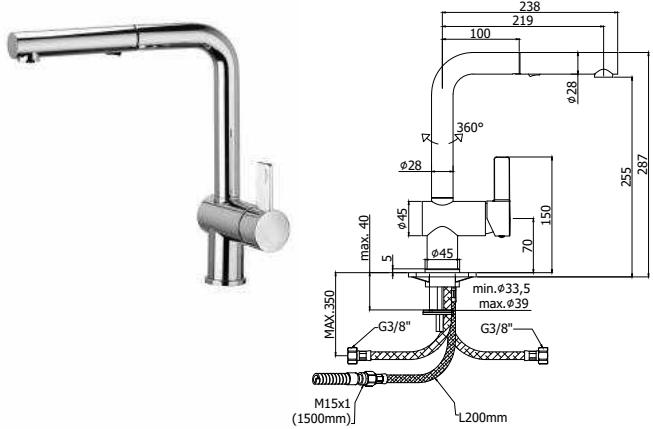

RO 285..102

Mitigeur cuisine avec douchette extractible (2 jets) en ABS et flexible 1,50 m. Keukenmengkraan met uittrekbare sproeier in ABS (2 stralen) en slang 1,50 m.

Finition - Afwerking   **EUR**

CR	223,00
ST	333,00