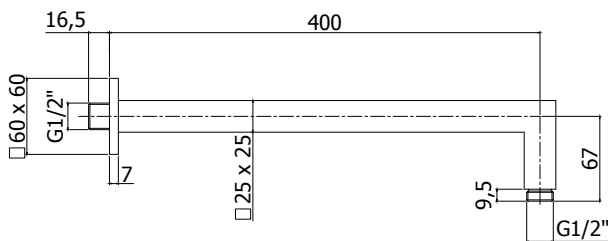

ZSOF 063..

Bras de douche carré **QUADRO** I. 400 mm (avec rosace)

QUADRO vierkante douchearm I. 400 mm (met rozet)

Finition - Afwerking EUR

CR	112,00
ST	190,00