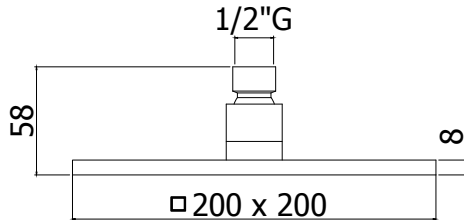

ZSOF 075.. SYNCRO

Douche de tête SYNCRO carré 200 mm x 1/2" en métal. Antitartre, épaisseur 8 mm, accessible pour nettoyage. Réducteur de débit 9l/min inclus. SYNCRO kalkwerende, vierkante hoofddouche 200mm x 1/2" in metaal, 8 mm dik, toegankelijk voor reiniging. Debietbegrenzer 9l/min inbegrepen.

Finition - Afwerking EUR

CR	153,00
ST	260,00