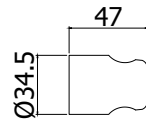

ZSUP 010..
Support douchette fixe en ABS pour art. 026
Vaste handdouchehouder in ABS voor art. 026

Finition - Afwerking		EUR
CR		4,00