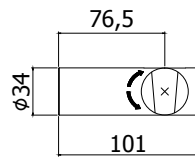

ZSUP 022..
Support douchette en ABS pour art. 023
Handdouchehouder in ABS voor art.023

Finition - Afwerking		EUR
CR		18,00
ST		30,00