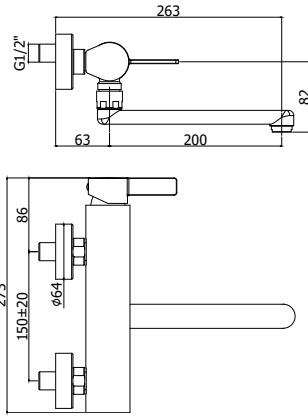

rock

RO 161..

Mitigeur cuisine apparent avec bec orientable L200mm.
Opbouw keukenmengkraan met draaibare uitloop L200mm.

Finition - Afwerking		EUR
CR		176,00
ST		264,00