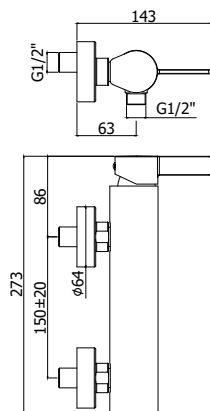

RO 168..102

Mitigeur de douche apparent nu.
Opbouw douchemengkraan naakt.

Finition - Afwerking   **EUR**

CR	149,00
ST	222,00