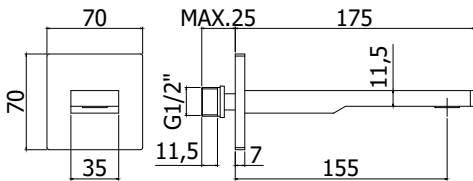

ZBOC 120..

Bec mural rectangulaire 1/2" x l. 155 mm, avec mousseur Ø24 mm et plaque murale rectangulaire (70x70mm).
Rechthoekige muuruitloop 1/2" x l. 155 mm met muurplaat (70x70mm) en mousseur Ø24 mm.

Finition - Afwerking		EUR
CR		297,00
ST		503,00