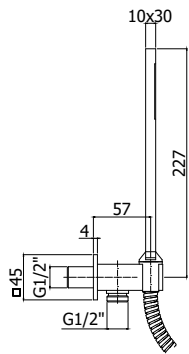

ZDUP 095.. QUADRO

Set de douche à encastrer Quadro:
• douchette Premium métallique
• coude d'alimentation carré en métal avec support douchette pour montage encastré
• flexible double agrafage 1/2"x1/2"/L. 1500 mm
Quadro inbouwdoucheset:
• Premium vierkante, metalen handdouche
• vierkante aansluitbocht in metaal met handdouche-houder voor inbouwmontage
• Doucheslang met dubbele hechting 1/2"x1/2"/L. 1500 mm

Finition - Afwerking EUR

CR	105,00
ST	228,00