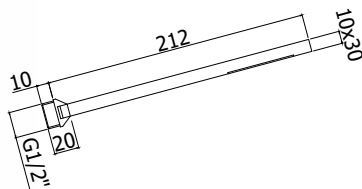

ZDOC 117.. PREMIUM

Douchette PREMIUM monojet en metal:
connexion universelle 1/2"
PREMIUM metalen handdouche 1 straal:
1/2" standaard aansluiting

Finition - Afwerking EUR

CR	43,00
ST	73,00