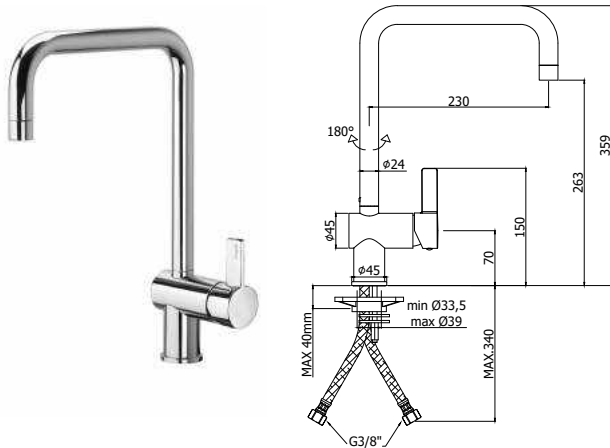

## RO 987..

Mitigeur cuisine monotrou bec haut orientable plat.  
1-gatskeukenmengkraan met draaibare, hoge platte uitloop.

Finition - Afwerking		EUR
CR		420,00
ST		630,00

**RO 980..**

Mitigeur cuisine monotrou bec haut orientable Ø24mm.  
1-gatskeukenmengkraan met draaibare, hoge uitloop Ø24 mm.