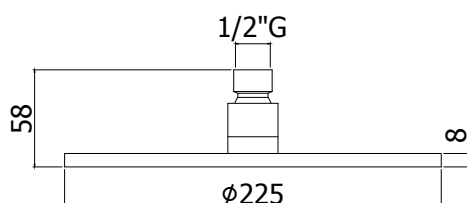

ZSOF 074.. MASTER

Douche de tête **MASTER** Ø 225 mm x 1/2" en métal. Antitartre, épaisseur 8 mm, accessible pour nettoyage.

Réducteur de débit 9l/min inclus.

MASTER kalkwerende, ronde hoofddouche Ø 225mm x 1/2" in metaal, 8 mm dik, toegankelijk voor reiniging. Debietbegrenzer 9l/min inbegrepen.

Finition - Afwerking EUR

CR	134,00
ST	228,00