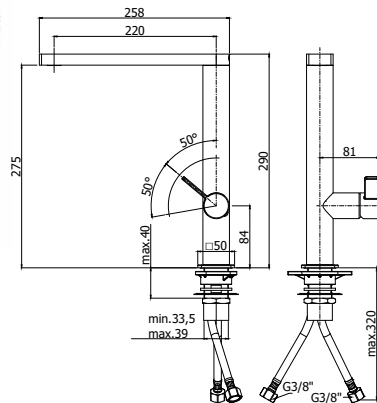

RO 987..

Mitigeur cuisine monotrou bec haut orientable plat.
1-gatskeukenmengkraan met draaibare, hoge platte uitloop.

Finition - Afwerking		EUR
CR		420,00
ST		630,00