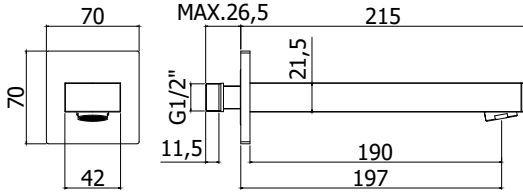

ZBOC 111..

Bec mural rectangulaire 1/2" x l. 197 mm, avec mousseur Ø28 mm et plaque murale rectangulaire (70x70mm).
Rechthoekige muuruitloop 1/2" x l. 197 mm met muurplaat (70x70mm) en mousseur Ø28 mm.

Finition - Afwerking		EUR
CR		258,00
ST		438,00