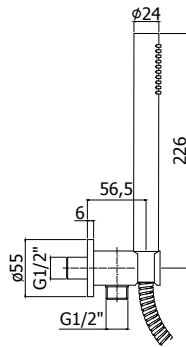

ZDUP 094.. TONDO

Set de douche encastré rond:
• Douchette Master en métal
• Coude d'alimentation rond en métal avec support douchette pour montage encastré
• flexible double agrafage 1/2"x1/2"/L. 1500 mm
Ronde inbouw doucheset:
• Master metalen handdouche
• Ronde aansluitbocht in metaal met handdouchehouder voor inbouwmontage
• flexibele slang dubbele hechting 1/2"x1/2"/L.1500 mm

Finition - Afwerking EUR

CR	101,00
ST	221,00