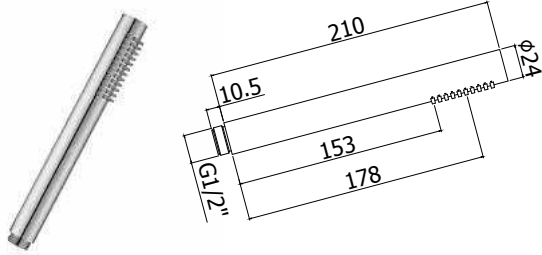

ZDOC 067.. MASTER
Douchette Master monojet en métal
• connexion universelle 1/2"
Master metalen handdouche
• standaard aansluiting 1/2"

Finition - Afwerking		EUR
CR		43,00
ST		73,00

ZSUP 022..
Support douchette en ABS pour art. 023
Handdouchehouder in ABS voor art.023

Finition - Afwerking		EUR
CR		18,00
ST		30,00

ZSUP 010..
Support douchette fixe en ABS pour art. 026
Vaste handdouchehouder in ABS voor art. 026

Finition - Afwerking		EUR
CR		4,00