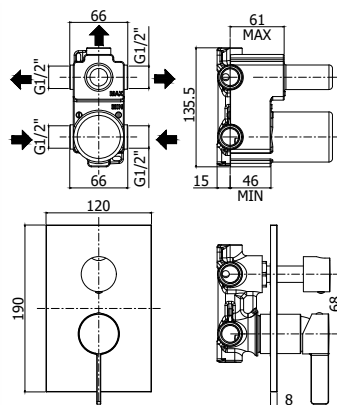

*Tableau de compatibilité (v. pag.11)
*Compatibiliteitsoverzicht (zie pag.11)

* CR avec plaque murale en ABS chromé – CR/M-ST/M avec plaque murale en matière inox couleur chromé(CR) ou steel(ST).
*CR met ABS chroom muurplaat – CR/M-ST/M met RVS muurplaat in kleur chroom(CR) of steel(ST).

RO 019..

Mitigeur encastré douche 1/2" complet
(3 sorties) avec manette inverseur.
Inbouw douchemengkraan 1/2" compleet
(3 uitgangen) met omstelgreep.

Finition - Afwerking EUR

CR	294,00
CR/M	354,00
ST/M	531,00

ZPRO 068..

Rallonge pour art. 018-019 L30mm
Verlengstuk voor art. 018-019 L30mm

CR	81,00
ST	137,00