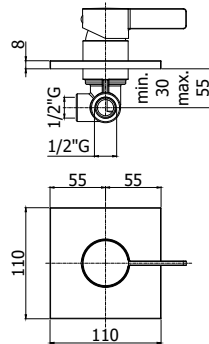

*Tableau de compatibilité (v. pag.10)
*Compatibiliteitsoverzicht (zie pag.10)

* CR avec plaque murale en ABS chromé – CR/M-ST/M avec plaque murale en matière inox couleur chromé(CR) ou steel(ST).
*CR met ABS chroom muurplaat – CR/M-ST/M met RVS muurplaat in kleur chroom(CR) of steel(ST).

RO 010..

Mitigeur encastré douche 1/2" complet.
Inbouw douchemengkraan met 1/2" compleet.

Finition - Afwerking		EUR
CR		86,00
CR/M		112,00
ST/M		168,00

ZPRO 013..

Rallonge pour art. 010 **L43mm**
Verlengstuk voor art. 010 **L43mm**

CR	68,00
ST	115,00