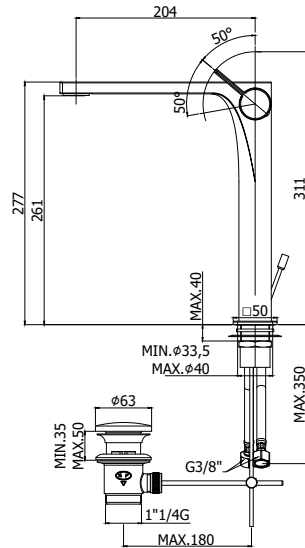

RO 081..

Mitigeur lavabo corps rehaussé, sans vidage.
Verhoogde wastafelmengkraan, zonder lediging.

RO 081K..

Mitigeur lavabo corps rehaussé, avec clic-clac 1" 1/4.
Verhoogde wastafelmengkraan, met clic-clac 1" 1/4.

RO 085..

Mitigeur lavabo corps rehaussé avec vidage aut. 1" 1/4.
Verhoogde wastafelmengkraan met aut. lediging 1" 1/4.

Finition - Afwerking   **EUR**

CR	314,00
ST	470,00

CR	352,00

CR	334,00
ST	501,00