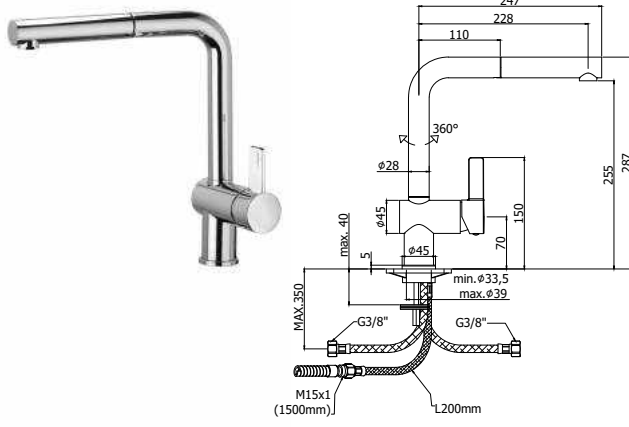

RO 185..102

Mitigeur cuisine avec douchette extractible (monojet) en ABS, flexible 1,50m. Keukenmengkraan met uittrekbare sproeier in ABS (1 vaste straal), slang 1,50m.

Finition - Afwerking   **EUR**

CR	209,00