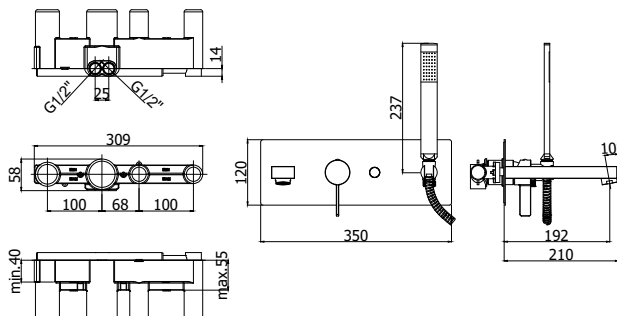

ZPRO 056..

Rallonge pour art. 001 **L20mm**
Verlengstuk voor art. 001 **L20mm**

CR		145,00
ST		247,00