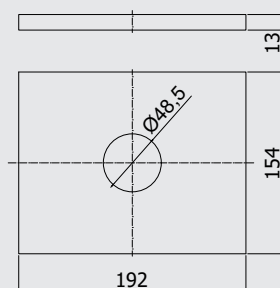

*A compléter avec PBOX001
*Te vervolledigen met PBOX001

RO BOX010..

Kit d'installation pour robinet de douche (sans inverseur) avec poignée et plaque murale en ABS 154 x 192 mm
Inbouwset voor douchemengkraan (zonder omsteller) met hendel en ABS muurplaat 154 x 192 mm

Finition - Afwerking EUR
CR 151,00

ZPRO BOX010..

Rallonge pour art. BOX010 - L30mm
Verlengstuk voor art. BOX010 - L30mm

CR 62,00