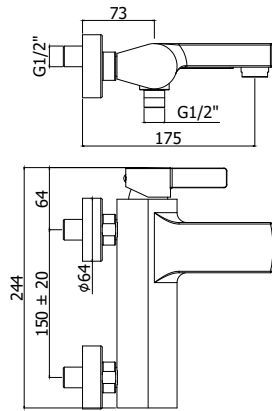

rock

RO 022.. 102

Mitigeur bain/douche apparent nu.
Bad/douche opbouw mengkraan naakt.

Finition - Afwerking		EUR
CR		241,00
ST		361,00

RO 023.. 102

Mitigeur bain/douche apparent avec set de douche réglable
Bad/douche opbouw mengkraan met regelbare doucheset.

CR		267,00
ST		401,00

RO 026.. 102

Mitigeur bain/douche apparent avec set de douche non-régable.
Bad/douche opbouw mengkraan met niet-regelbare doucheset.

CR		260,00