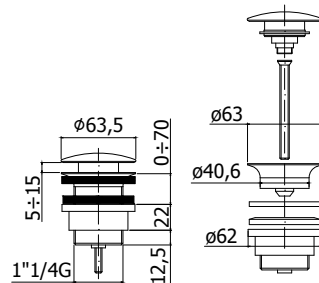

ZSCA 050.. SIMPLE RAPID
Vidage 1"1/4 clic-clac, h 60 mm avec trop-plein
1"1/4 clic-clac, h 60 mm met overloop

Finition - Afwerking		EUR
CR		40,00
ST		68,00