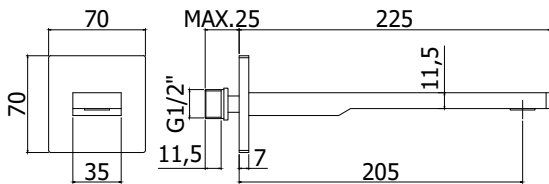

ZBOC 121..

Bec mural rectangulaire 1/2" x l. 205 mm, avec mousseur Ø24 mm et plaque murale rectangulaire (70x70mm).
Rechthoekige muuruitloop 1/2" x l. 205 mm met muurplaat (70x70mm) en mousseur Ø24 mm.

Finition - Afwerking		EUR
CR		307,00
ST		521,00