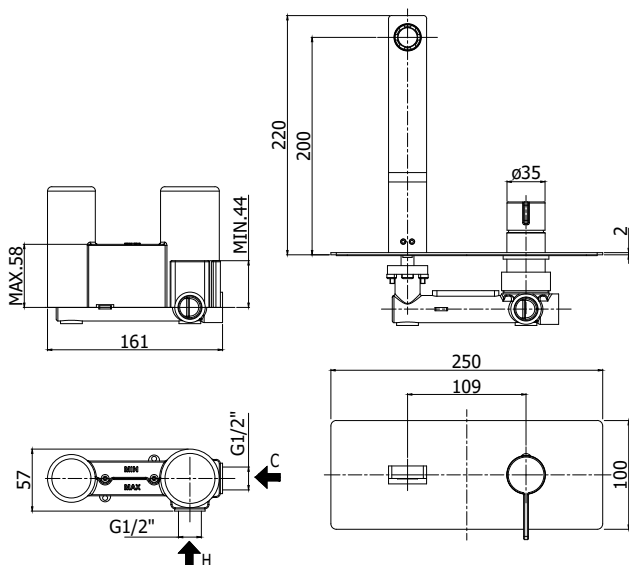

## RO 104..

Mitigeur lavabo encastré complet avec bec 150mm et plaque rectangulaire  
Inbouw wastafelkraan compleet met uitloop 150mm en rechthoekige muurplaat