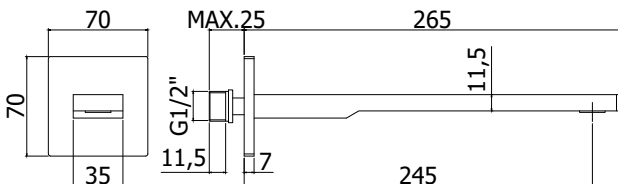

ZBOC 122..

Bec mural rectangulaire 1/2" x l. 245 mm, avec mousseur Ø24 mm et plaque murale rectangulaire (70x70mm).
Rechthoekige muuruitloop 1/2" x l. 245 mm met muurplaat (70x70mm) en mousseur Ø24 mm.

Finition - Afwerking		EUR
CR		368,00
ST		624,00