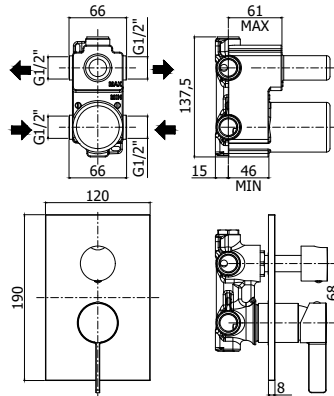

*Tableau de compatibilité (v. pag.11)
*Compatibiliteitsoverzicht (zie pag.11)

* CR avec plaque murale en ABS chromé – CR/M-ST/M avec plaque murale en matière inox couleur chromé(CR) ou steel(ST).
*CR met ABS chroom muurplaat – CR/M-ST/M met RVS muurplaat in kleur chroom(CR) of steel(ST).

RO 018..

Mitigeur encastré douche 1/2" complet
(2 sorties) avec manette inverseur.
Inbouw douchemengkraan 1/2" complet
et (2 uitgangen) met omstelgreep.

Finition - Afwerking		EUR
CR		294,00
CR/M		354,00
ST/M		531,00

ZPRO 068..

Rallonge pour art. 018-019 **L30mm**
Verlengstuk voor art. 018-019 **L30mm**

CR	81,00
ST	137,00