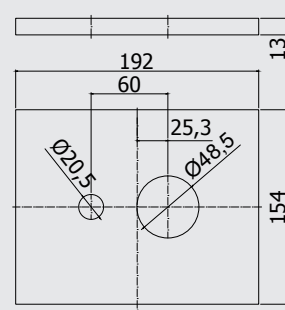

*A compléter avec PBOX001
*Te vervolledigen met PBOX001

RO BOX015..

Kit d'installation pour mitigeur douche (avec inverseur) avec poignée et plaque murale ABS 154 x 192 mm
Inbouwset voor douchemengkraan met omsteller, hendel en ABS muurplaat 154 x 192 mm

Finition - Afwerking EUR
CR 189,00

ZPRO BOX015..

Set de rallongement avec inverseur pour art. BOX015 - L30mm
Verlengstuk met omsteller voor art. BOX015 - L30mm

CR 117,00