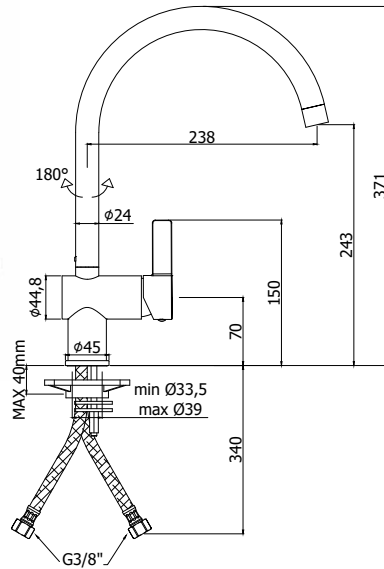

RO 180..

Mitigeur cuisine avec bec mobile haut.
Keukenmengkraan met hoge draaibare uitloop.

Finition - Afwerking		EUR
CR		171,00
ST		256,00