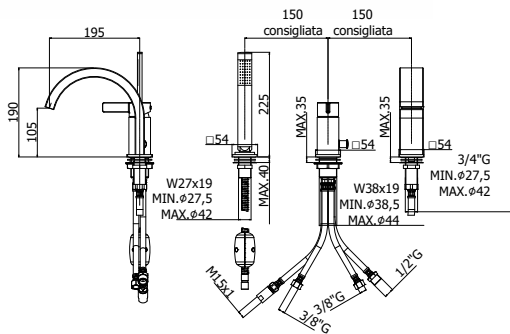

RO 041..

Mitigeur 2 trous pour montage sur gorge (sans bec). Arrivée d'eau par le trop-plein (pas inclus).

2-gats badmengkraan voor badrandmontage (zonder uitloop). Vulling via overloop (niet inbegrepen).

Finition - Afwerking		EUR
CR		296,00
ST		444,00

RO 040..

Mitigeur 3 trous pour montage sur gorge complet.

3-gats badmengkraan voor badrandmontage complet.

CR		542,00
ST		813,00