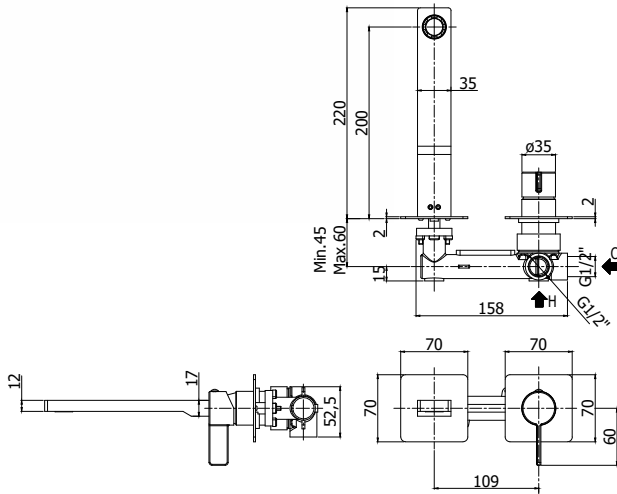

RO 104.. 70

Mitigeur lavabo encastrer complet avec bec 150mm et 2 rosaces carré de 70 mm
Inbouw wastafelkraan compleet met uitloop 150mm en 2 vierkante rozetten van 70 mm

Finition - Afwerking		EUR
CR		397,00
ST		595,00

RO 105.. 70

Mitigeur lavabo encastrer complet avec bec 200mm et 2 rosaces carré de 70 mm
Inbouw wastafelkraan compleet met uitloop 200mm en 2 vierkante rozetten van 70 mm

CR		406,00
ST		609,00

RO 106.. 70

Mitigeur lavabo encastrer complet avec bec 240mm et 2 rosaces carré de 70 mm
Inbouw wastafelkraan compleet met uitloop 240mm en 2 vierkante rozetten van 70 mm

CR		455,00
ST		682,00

ZPRO 088..

Set de rallongement avec inverseur pour art. 104 - 105 - 106 - **L20mm**
Verlengset met omsteller voor art. 104 - 105 - 106 - **L20mm**

CR		91,00
ST		153,00