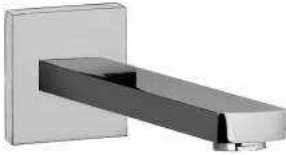

ZBOC 111..

Bec mural rectangulaire 1/2" x l. 197 mm, avec mousseur Ø28 mm et plaque murale rectangulaire (70x70mm).
Rechthoekige muuruitloop 1/2" x l. 197 mm met muurplaat (70x70mm) en mousseur Ø28 mm.

Finition - Afwerking		EUR
CR		258,00
ST		438,00