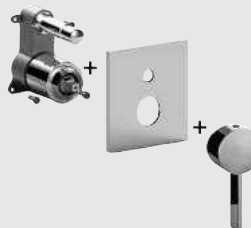

*A compléter avec PBOX001
*Te vervolledigen met PBOX001

RO BOX015..

Kit d'installation pour mitigeur douche (avec inverseur) avec poignée et plaque murale ABS 154 x 192 mm
Inbouwset voor douchemengkraan met omsteller, hendel en ABS muurplaat 154 x 192 mm

Finition - Afwerking EUR
CR 189,00

ZPRO BOX015..

Set de rallongement avec inverseur pour art. BOX015 - L30mm
Verlengstuk met omsteller voor art. BOX015 - L30mm

CR 117,00