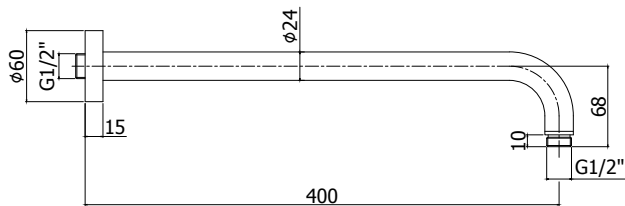

rock

ZSOF 034..

Bras de douche **luxe** I. 400 mm (avec rosace).

Luxe douchearm I. 400 mm (met rozet).

Finition - Afwerking EUR

CR	68,00
ST	115,00