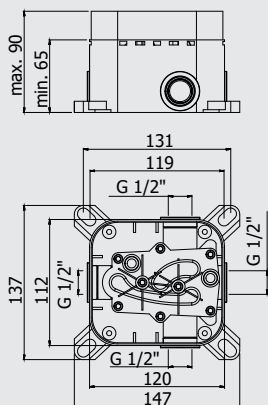

instruction video pour le Pbox
video instructie voor Pbox

*A compléter avec
RO BOX010 - RO BOX015

*Te vervolledigen met
RO BOX010 - RO BOX015

PBOX 001

Boîte d'encastement universel pour les mitigeurs douche.

Universele inbouwbox voor douchemengkranen.

Finition - Afwerking EUR
CR 139,00