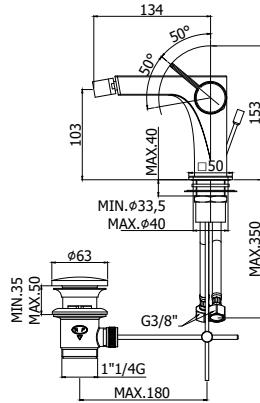

RO 131..

Mitigeur bidet sans vidage.
Bidet mengkraan zonder lediging.

RO 131K..

Mitigeur bidet avec clic-clac 1" 1/4.
Bidet mengkraan met clic-clac 1" 1/4.

RO 135..

Mitigeur bidet avec vidage aut. 1" 1/4.
Bidet mengkraan met aut. lediging 1" 1/4.

Finition - Afwerking   **EUR**

CR	185,00
ST	278,00

CR	223,00

CR	207,00
ST	310,00