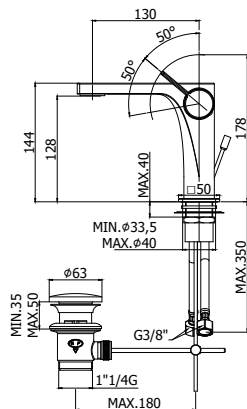

RO 071..

Mitigeur lavabo sans vidage.
Wastafelmengkraan zonder lediging.

Finition - Afwerking		EUR
CR		185,00
ST		278,00

RO 071K..

Mitigeur lavabo avec clic-clac 1" 1/4.
Wastafelmengkraan met clic-clac 1" 1/4.

CR		223,00

RO 075..

Mitigeur lavabo avec vidage aut. 1" 1/4.
Wastafelmengkraan met aut. lediging 1" 1/4.

CR		207,00
ST		310,00