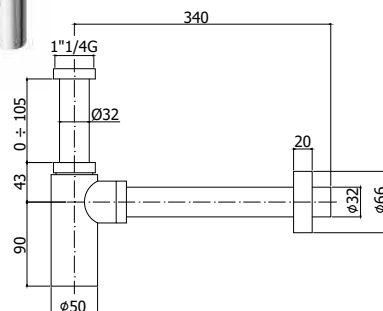

Finition - Afwerking		EUR
CR		4,00

**ZSCA 050.. SIMPLE RAPID**  
 Vidage 1"1/4 clic-clac, h 60 mm avec trop-plein  
 1"1/4 clic-clac, h 60 mm met overloop

Finition - Afwerking		EUR
CR		40,00
ST		68,00

**ZACC 240..**  
 Siphon 1"1/4 en laiton pour lavabo  
 Messing hevel 1"1/4 voor wastafel