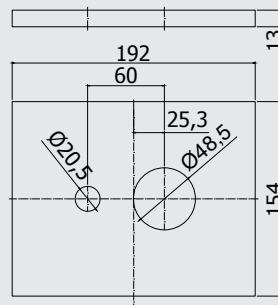

*A compléter avec PBOX001
*Te vervolledigen met PBOX001

ELY BOX015..

Kit d'installation pour mitigeur douche (avec inverseur) avec poignée et plaque murale ABS 154 x 192 mm

Inbouwset voor douchemengkraan met omsteller, hendel en ABS muurplaat 154 x 192 mm

Finition - Afwerking EUR
CR 230,00

ZPRO BOX015..

Set de rallongement avec inverseur pour art. BOX015 - L30mm
Verlengstuk met omsteller voor art. BOX015 - L30mm

CR 117,00