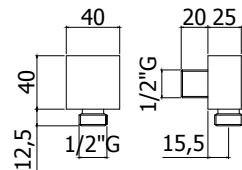

ZACC 238..

Coude d'alimentation 1/2" carré **LEVEL**
Vierkante aansluitbocht 1/2" **LEVEL**

Finition - Afwerking **EUR**
CR **55,00**