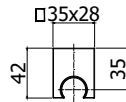

ZSUP 026..

Support en ABS pour set de douche
Elys art. 026
ABS handdouchehouder voor douche-
set Elys art. 026

Finition - Afwerking **EUR**
CR **6,00**