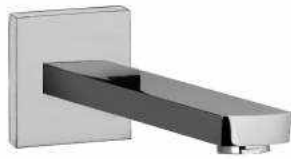

new

ZBOC 111..

Bec mural rectangulaire 1/2" x l. 197 mm, avec mousseur Ø28 mm et plaque murale rectangulaire (70x70mm).
Rechthoekige muuruitloop 1/2" x l. 197 mm met muurplaat (70x70mm) en mousseur Ø28 mm.

Finition - Afwerking EUR
CR 258,00

new

ZBOC 120..

Bec mural rectangulaire 1/2" x l. 155 mm, avec mousseur Ø24 mm et plaque murale rectangulaire (70x70mm).
Rechthoekige muuruitloop 1/2" x l. 155 mm met muurplaat (70x70mm) en mousseur Ø24 mm.

Finition - Afwerking EUR
CR 297,00

new

ZBOC 121..

Bec mural rectangulaire 1/2" x l. 205 mm, avec mousseur Ø24 mm et plaque murale rectangulaire (70x70mm).
Rechthoekige muuruitloop 1/2" x l. 205 mm met muurplaat (70x70mm) en mousseur Ø24 mm.

Finition - Afwerking EUR
CR 307,00

new

ZBOC 122..

Bec mural rectangulaire 1/2" x l. 245 mm, avec mousseur Ø24 mm et plaque murale rectangulaire (70x70mm).
Rechthoekige muuruitloop 1/2" x l. 245 mm met muurplaat (70x70mm) en mousseur Ø24 mm.

Finition - Afwerking EUR
CR 368,00