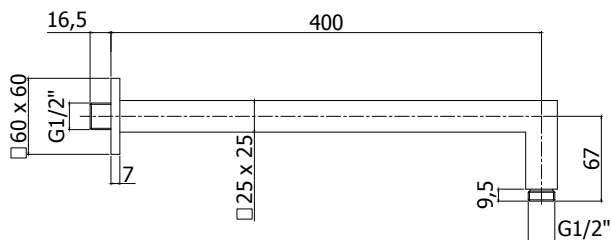

**CR** 107,00

**ZSOF 076**

Plaque murale QUADRO - 60x60mm  
 QUADRO muurplaat - 60x60mm

**CR** 14,00

**ZSOF 075.. SYNCRO**

Douche de tête **SYNCRO** carré 1/2" 200 x 200 mm métallique, antitartre, épaisseur 8 mm, **accessible pour nettoyage**. Livré avec réducteur de débit 9l/min inclus.