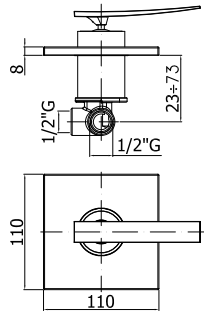

*Tableau de compatibilité (v. pag.10)
*Compatibiliteitsoverzicht (zie pag.10)

* CR-CRT avec plaque murale en ABS-chromé 8mm - CR/M-CRT/M avec plaque murale en matiere inox-chromé
* CR-CRT met ABS chroom muurplaat - CR/M-CRT/M met RVS chroom muurplaat

ELY 010..

Mitigeur encastré douche 1/2" complet.
Inbouw douchemengkraan 1/2" compleet.

Finition - Afwerking .. EUR

CR	165,00
CR/M	192,00
CRT	187,00
CRT/M	214,00