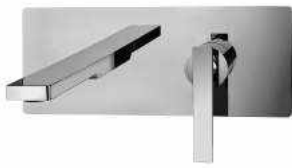

**ELY 001..102**

Mitigeur bain/douche à encastrer complet avec inverseur, bec et set de douche.  
Complete inbouw bad/douchemengkraan met omsteller, uitloop en doucheset.

**Finition - Afwerking .. EUR**

CR	663,00
CRT	684,00

**ZPRO 086..**

Set de rallongement avec inverseur pour art. 001 - L20mm  
Verlengset met omsteller voor art. 001 - L20mm

CR	183,00
----	--------

**ELY 104..**

Mitigeur lavabo encastrer complet avec bec 150mm et plaque rectangulaire  
Inbouw wastafelkraan compleet met uitloop 150mm en rechthoekige muurplaat

Finition - Afwerking		EUR
CR		432,00
CRT		454,00

**ELY 105..**

Mitigeur lavabo encastrer complet avec bec 200mm et plaque rectangulaire  
Inbouw wastafelkraan compleet met uitloop 200mm en rechthoekige muurplaat