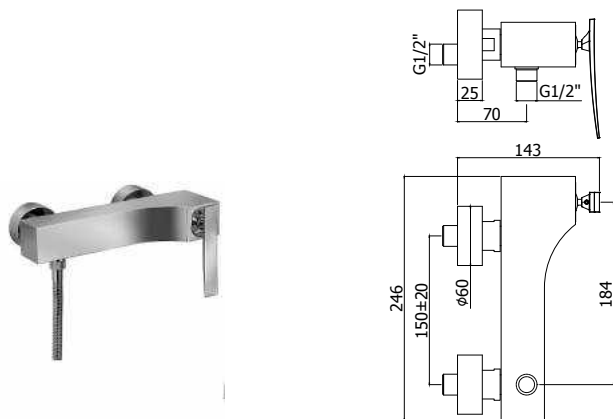

ELY 168..102

Mitigeur de douche apparent nu.
Opbouw douchemengkraan naakt.

Finition - Afwerking .. EUR

CR 389,00
CRT 409,00