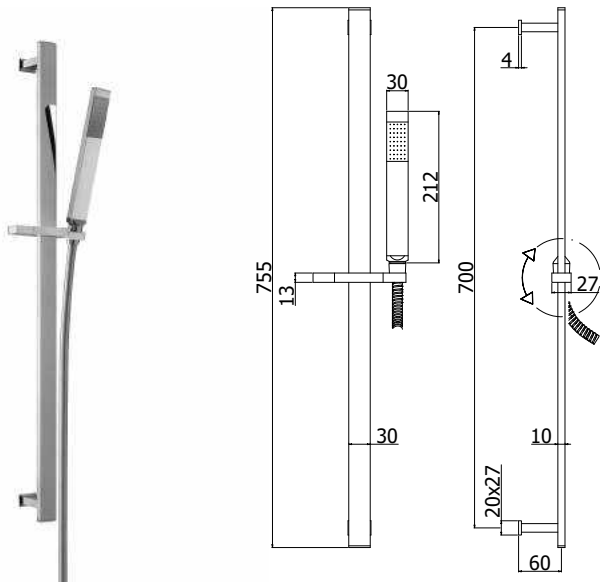

ZSAL 145.. CITY

Ensemble de douche CITY:

1. barre rectangulaire en métal
   - support mural fixe en métal
   - support douchette coulissant en métal
   - douchette Premium métallique
   - flexible PVC couleur argent 1500 mm avec écrou conique
   - **entraxe 700 mm**
2. Douchegarnituur CITY:
3. rechthoekige metalen glijstang
   - vaste, metalen muurbevestiging
   - metalen glijstuk
   - metalen handdouchette Premium
   - PVC zilverkleurige flexibele slang 1500 mm met conische moer
   - **asafstand 700 mm**

Finition - Afwerking EUR
CRAG 208,00