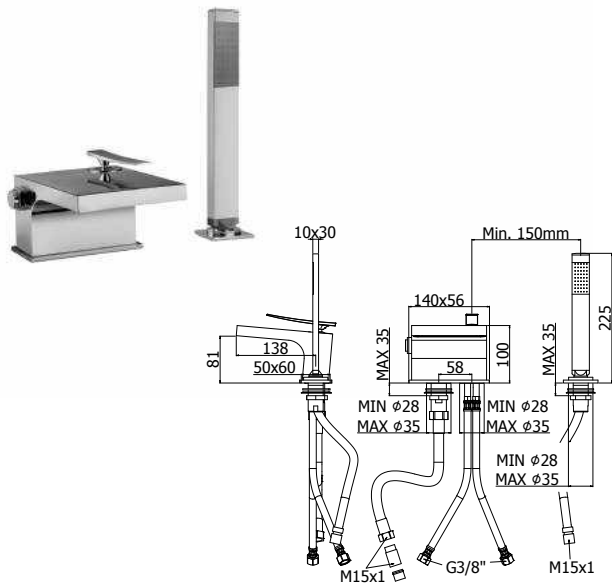

Finition - Afwerking		EUR
CR		543,00
CRT		563,00

**ELY 023..102**

Mitigeur bain/douche apparent avec set de douche réglable.  
Bad/douche opbouw mengkraan met regelbare doucheset.

CR	640,00
CRT	660,00

**ELY 026..102**

Mitigeur bain/douche apparent avec set de douche non-réglable.  
Bad/douche opbouw mengkraan met niet-regelbare doucheset.

CR	581,00
CRT	601,00

**ELY 040..**

Mitigeur **cascade** avec douchette extractible pour montage sur gorge.  
**Watervalkraan** met uittrekbare sproeier voor badrandmontage.