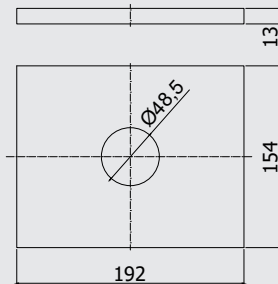

*A compléter avec PBOX001
*Te vervolledigen met PBOX001

ELY BOX010..

Kit d'installation pour robinet de douche (sans inverseur) avec poignée et plaque murale en ABS 154 x 192 mm

Inbouwset voor douchemengkraan (zonder omsteller) met hendel en ABS muurplaat 154 x 192 mm

Finition - Afwerking EUR
CR 192,00

ZPRO BOX010..

Rallonge pour art. BOX010 - L30mm

Verlengstuk voor art. BOX010 - L30mm

CR 62,00