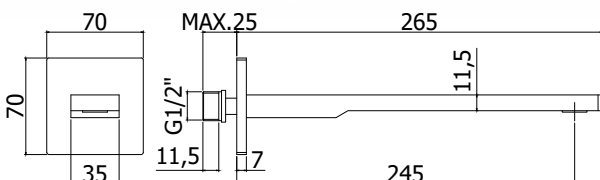

ZBOC 121..

Bec mural rectangulaire 1/2" x l. 205 mm, avec mousseur Ø24 mm et plaque murale rectangulaire (70x70mm).
Rechthoekige muuruitloop 1/2" x l. 205 mm met muurplaat (70x70mm) en mousseur Ø24 mm.

Finition - Afwerking EUR
CR 307,00

new