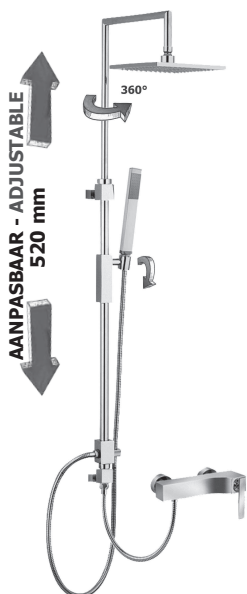

### ELY 131K..

Mitigeur bidet avec clic-clac 1" 1/4.  
Bidet mengkraan met clic-clac 1" 1/4.

CR		259,00
CRT		279,00

### ELY 135..

Mitigeur bidet avec vidage aut. 1" 1/4.  
Bidet mengkraan met aut. lediging 1" 1/4.

CR		247,00
CRT		267,00

\* Hauteur recommandée  
\* Geadviseerde hoogte

### ZCOL 634.. ELYS

Colonne de douche ELYS (réglable en hauteur), **avec inverseur**:

- support coulissant carré
- douchette Premium en métal
- douche de tête SYNCRO carré 200x200 mm en métal. Livré avec réducteur de débit 9l/min inclus.
- flexible PVC couleur argent 1500 mm
- support mural carré avec flexible PVC couleur argent 600 mm (ZCOL840CR)
- **mitigeur ELY168CR102**

ELYS douchezuil (regelbaar in hoogte), **met omsteller**:

- vierkant glijstuk
- Premium metalen handdouche
- SYNCRO 200x200 mm metalen hoofddouche. Geleverd met debietbegrenzer van 9l/min.
- PVC zilverkleurige flexibele slang 1500 mm
- vierkante muurhouder met PVC zilverkleurige flexibele slang 600 mm (ZCOL840CR)
- **mengkraan ELY168CR102**