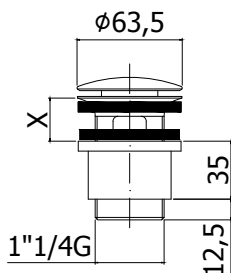

ZSCA 010..
Vidage 1"1/4 clic-clac h 60 mm avec
trop-plein
1"1/4 clic-clac lediging h 60 mm met
overloop
ZSCA 012..
Vidage 1"1/4 clic-Clac h 75 mm avec
trop-plein
1"1/4 clic-clac lediging h 75 mm met
overloop

Finition - Afwerking **EUR**
CR **63,00**

CR **72,00**