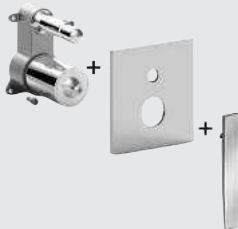

Inbouwset voor douchemengkraan (zonder omsteller) met hendel en ABS muurplaat 154 x 192 mm

**Finition - Afwerking** EUR  
CR 192,00

**ZPRO BOX010..**

Rallonge pour art. BOX010 - L30mm

Verlengstuk voor art. BOX010 - L30mm

CR 62,00

\*A compléter avec PBOX001  
\*Te vervolledigen met PBOX001

**ELY BOX015..**

Kit d'installation pour mitigeur douche (avec inverseur) avec poignée et plaque murale ABS 154 x 192 mm

Inbouwset voor douchemengkraan met omsteller, hendel en ABS muurplaat 154 x 192 mm