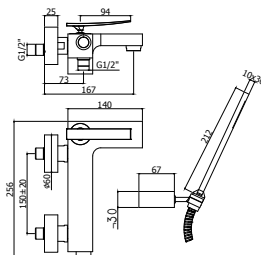

ELY 022..102

Mitigeur bain/douche apparent nu.
Bad/douche opbouwmengkraan naakt.

Finition - Afwerking		EUR
CR		543,00
CRT		563,00

ELY 023..102

Mitigeur bain/douche apparent avec set de douche réglable.
Bad/douche opbouw mengkraan met regelbare doucheset.

CR	640,00
CRT	660,00

ELY 026..102

Mitigeur bain/douche apparent avec set de douche non-réglable.
Bad/douche opbouw mengkraan met niet-regelbare doucheset.

CR	581,00
CRT	601,00