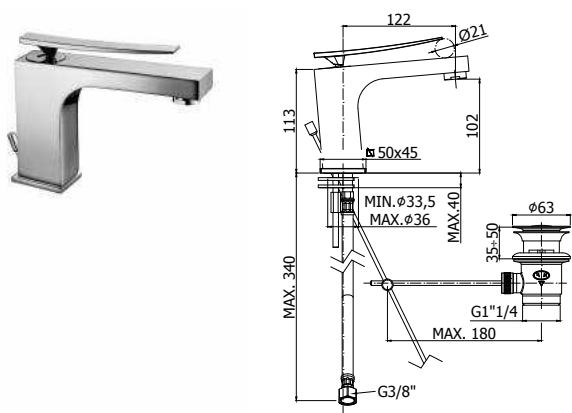

ELY 071..

Mitigeur lavabo sans vidage.
Wastafelmengkraan zonder lediging.

Finition - Afwerking .. EUR

CR 218,00
CRT 238,00

ELY 071K..

Mitigeur lavabo avec clic-clac 1" 1/4.
Wastafelmengkraan met clic-clac 1" 1/4.

CR 256,00
CRT 277,00

ELY 075..

Mitigeur lavabo avec vidage automatique 1" 1/4.
Wastafelmengkraan met aut. lediging 1" 1/4.

CR 245,00
CRT 265,00