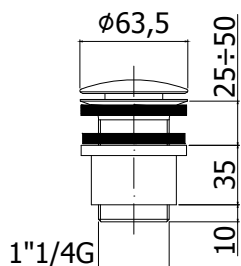

ZSCA 013..
Vidage 1"1/4 clic-clac h 60 mm sans
trop-plein
1"1/4 clic-clac lediging h 60 mm
zonder overloop

Finition - Afwerking **EUR**
CR **65,00**