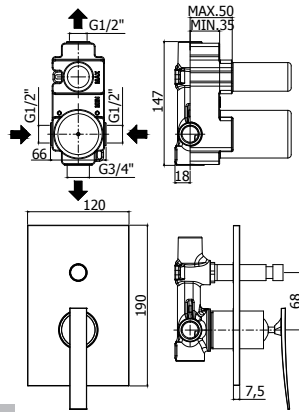

*Tableau de compatibilité (v. pag.10)
*Compatibiliteitsoverzicht (zie pag.10)

* CR-CRT avec plaque murale en ABS-chromé 8mm - CR/M-CRT/M avec plaque murale en matiere inox-chromé
* CR-CRT met ABS chroom muurplaat - CR/M-CRT/M met RVS chroom muurplaat

ELY 015..

Mitigeur encastré douche 1/2" avec inverseur complet.
Inbouw douchemengkraan 1/2" met omsteller compleet.

Finition - Afwerking .. EUR

CR	224,00
CR/M	273,00
CRT	246,00
CRT/M	296,00

new