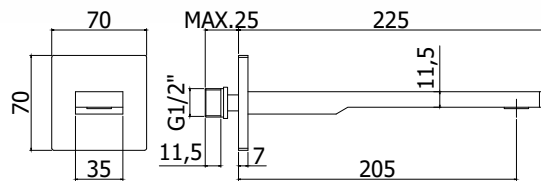

ZBOC 120..

Bec mural rectangulaire 1/2" x l. 155 mm, avec mousseur Ø24 mm et plaque murale rectangulaire (70x70mm).
Rechthoekige muuruitloop 1/2" x l. 155 mm met muurplaat (70x70mm) en mousseur Ø24 mm.

Finition - Afwerking EUR
CR 297,00

new