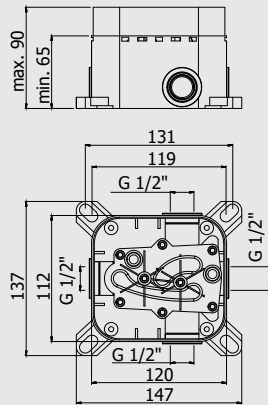

instruction video pour le Pbox.
video instructie voor Pbox.

*A compléter avec ELY BOX010 – ELY BOX015
*Te vervolledigen met ELY BOX010 – ELY BOX015

PBOX 001

Boîte d'encastement universel pour les mitigeurs douche.

Universele inbouwbox voor douchemengkranen.

Finition - Afwerking EUR
139,00