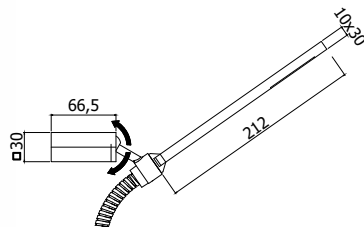

**Finition - Afwerking** **EUR**  
CR 398,00

**ZDUP 095.. QUADRO**

Set de douche à **encastrer QUADRO**:  
• douchette Premium métallique  
• support à **encastrer** métallique  
Quadro avec **coude d'alimentation**  
• flexible double agrafage 1/2"x1/2"/L. 1500 mm

**QUADRO inbouwdouche** set met:  
• metalen handdouche Premium  
• **Vierkante handdouchehouder** met aansluitbocht  
• Doucheslang met dubbele hechting 1/2"x1/2"/L. 1500 mm

**Finition - Afwerking** **EUR**  
CR 105,00