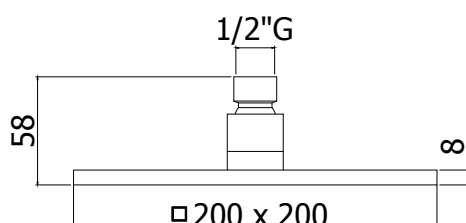

ZSOF 075.. SYNCRO

Douche de tête **SYNCRO** carré 1/2" 200 x 200 mm métallique, antitartre, épaisseur 8 mm, **accessible pour nettoyage**. Livré avec réducteur de débit 9l/min inclus.

Finition - Afwerking EUR
CR 153,00

SYNCRO metalen, vierkante kalkwerende hoofddouche 1/2" 200 x 200 mm, 8 mm dik, **toegankelijk voor reiniging**. Geleverd met debietbegrenzer van 9l/min.