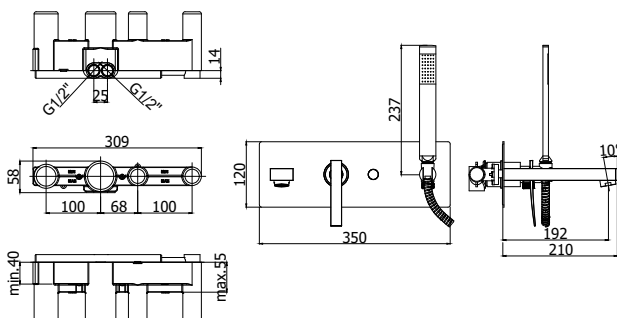

ELY 001..102

Mitigeur bain/douche à encastrer complet avec inverseur, bec et set de douche.
Complete inbouw bad/douchemengkraan met omsteller, uitloop en doucheset.

Finition - Afwerking .. EUR

CR	663,00
CRT	684,00

ZPRO 086..

Set de rallongement avec inverseur pour art. 001 - L20mm
Verlengset met omsteller voor art. 001 - L20mm

CR	183,00