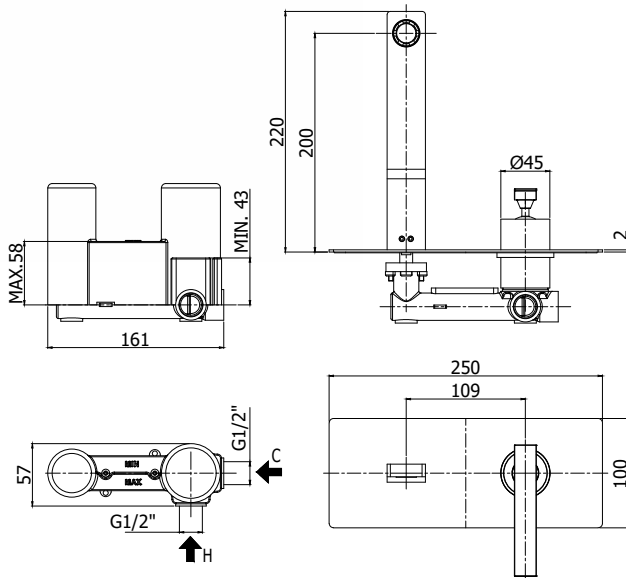

ELY 104..

Mitigeur lavabo encastrer complet avec bec 150mm et plaque rectangulaire
Inbouw wastafelkraan compleet met uitloop 150mm en rechthoekige muurplaat

Finition - Afwerking		EUR
CR		432,00
CRT		454,00

ELY 105..

Mitigeur lavabo encastrer complet avec bec 200mm et plaque rectangulaire
Inbouw wastafelkraan compleet met uitloop 200mm en rechthoekige muurplaat

CR	442,00
CRT	464,00

ELY 106..

Mitigeur lavabo encastrer complet avec bec 240mm et plaque rectangulaire
Inbouw wastafelkraan compleet met uitloop 240mm en rechthoekige muurplaat

CR	490,00
CRT	512,00

ZPRO 052..

Set de rallongement avec inverseur pour art. 104 - 105 - 106 - **L20mm**
Verlengset met omsteller voor art. 104 - 105 - 106 - **L20mm**

CR	135,00