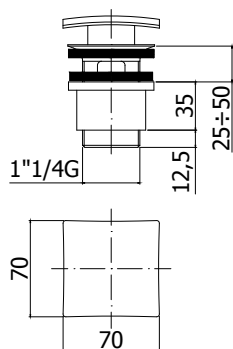

ZSCA 030.. QUADRO
Vidage **QUADRO** 1"1/4 clic-clac, h 60
mm avec trop-plein
QUADRO 1"1/4 clic-clac lediging, h 60
mm met overloop

Finition - Afwerking **EUR**
CR **91,00**