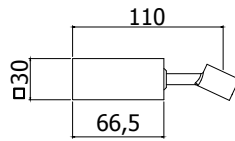

ZSUP 023..

Support en métal pour set de douche
Elys art. 023
Metalen handdouchehouder voor
doucheset Elys art. 023

Finition - Afwerking **EUR**
CR **77,00**

ZSUP 026..

Support en ABS pour set de douche
Elys art. 026
ABS handdouchehouder voor douche-
set Elys art. 026

Finition - Afwerking **EUR**
CR **6,00**