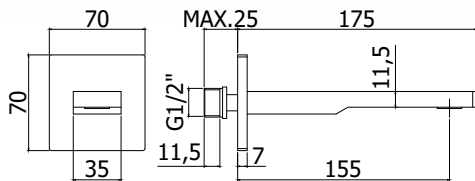

new

ZBOC 111..

Bec mural rectangulaire 1/2" x l. 197 mm, avec mousseur Ø28 mm et plaque murale rectangulaire (70x70mm).
Rechthoekige muuruitloop 1/2" x l. 197 mm met muurplaat (70x70mm) en mousseur Ø28 mm.

Finition - Afwerking EUR
CR 258,00

new

ZBOC 120..

Bec mural rectangulaire 1/2" x l. 155 mm, avec mousseur Ø24 mm et plaque murale rectangulaire (70x70mm).
Rechthoekige muuruitloop 1/2" x l. 155 mm met muurplaat (70x70mm) en mousseur Ø24 mm.

Finition - Afwerking EUR
CR 297,00

new

ZBOC 121..

Bec mural rectangulaire 1/2" x l. 205 mm, avec mousseur Ø24 mm et plaque murale rectangulaire (70x70mm).
Rechthoekige muuruitloop 1/2" x l. 205 mm met muurplaat (70x70mm) en mousseur Ø24 mm.

Finition - Afwerking EUR
CR 307,00

new

ZBOC 122..

Bec mural rectangulaire 1/2" x l. 245 mm, avec mousseur Ø24 mm et plaque murale rectangulaire (70x70mm).
Rechthoekige muuruitloop 1/2" x l. 245 mm met muurplaat (70x70mm) en mousseur Ø24 mm.

Finition - Afwerking EUR
CR 368,00