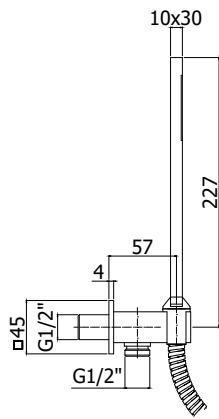

ZDUP 095.. QUADRO

Set de douche à **encastrer QUADRO**:
• douchette Premium métallique
• support à **encastrer** métallique
Quadro avec **coude d'alimentation**
• flexible double agrafage 1/2"x1/2"/L. 1500 mm

QUADRO inbouwdouche set met:
• metalen handdouche Premium
• **Vierkante handdouchehouder** met aansluitbocht
• Doucheslang met dubbele hechting 1/2"x1/2"/L. 1500 mm

Finition - Afwerking **EUR**
CR 105,00