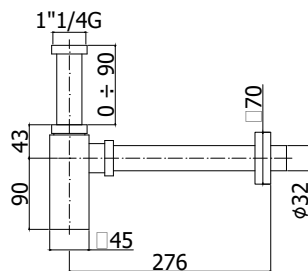

ZACC 221.. DOMINO

Siphon 1" 1/4.
Hevel 1" 1/4.

Finition - Afwerking **EUR**
CR **119,00**