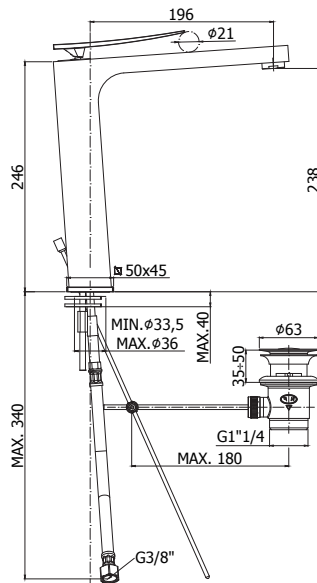

ELY 081..

Mitigeur lavabo corps rehaussé, sans vidage.
Verhoogde wastafelmengkraan, zonder lediging.

Finition - Afwerking		EUR
CR		395,00
CRT		416,00

ELY 081K..

Mitigeur lavabo corps rehaussé, avec clic-clac 1" 1/4.
Verhoogde wastafelmengkraan, met clic-clac 1" 1/4.

CR		433,00
CRT		454,00

ELY 085..

Mitigeur lavabo corps rehaussé avec vidage aut. 1" 1/4.
Verhoogde wastafelmengkraan met aut. lediging 1" 1/4.

CR		423,00
CRT		443,00