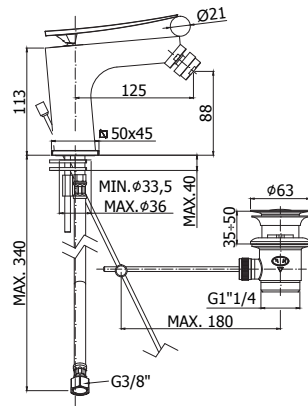

ELY 131..

Mitigeur bidet sans vidage.
Bidet mengkraan zonder lediging.

Finition - Afwerking		EUR
CR		220,00
CRT		241,00

ELY 131K..

Mitigeur bidet avec clic-clac 1" 1/4.
Bidet mengkraan met clic-clac 1" 1/4.

CR		259,00
CRT		279,00

ELY 135..

Mitigeur bidet avec vidage aut. 1" 1/4.
Bidet mengkraan met aut. lediging 1" 1/4.

CR		247,00
CRT		267,00