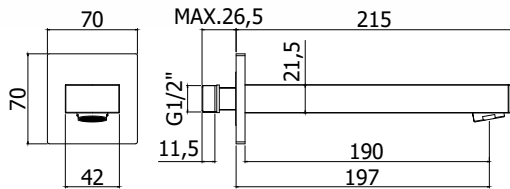

new

ZBOC 111..

Bec mural rectangulaire 1/2" x l. 197 mm, avec mousseur Ø28 mm et plaque murale rectangulaire (70x70mm).
Rechthoekige muuruitloop 1/2" x l. 197 mm met muurplaat (70x70mm) en mousseur Ø28 mm.

Finition - Afwerking EUR
CR 258,00

new