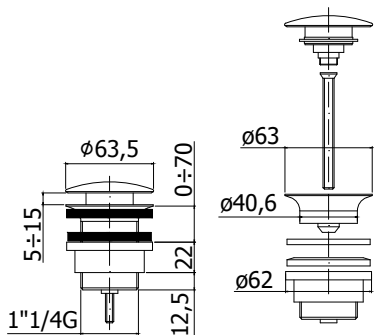

ZSCA 050.. SIMPLE RAPID
Vidage 1"1/4 clic-Clac, h 60 mm avec
trop-plein
1"1/4 clic-clac, h 60 mm met overloop

Finition - Afwerking **EUR**
CR **40,00**