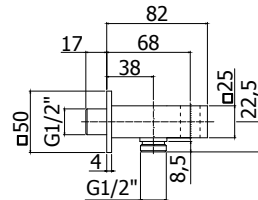

ZSUP 032..

Coude d'alimentation **carré** en métal
avec support douchette intégré.
Vierkante aansluitbocht in metaal met
geïntegreerde handdouchehouder.

Finition - Afwerking **EUR**
CR **59,00**