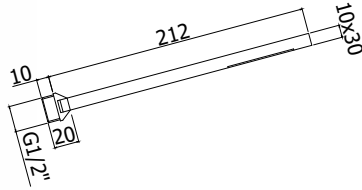

new

ZDOC 117.. PREMIUM

Douchette **PREMIUM** monojet en métal:
connexion universelle 1/2"
PREMIUM metalen handdouche 1 straal:
1/2" standaard aansluiting

Finition - Afwerking **EUR**
CR **43,00**