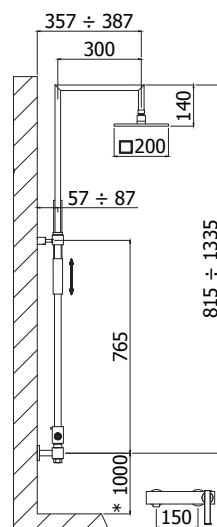

* Hauteur recommandée
* Geadviseerde hoogte

ZCOL 634.. ELYS

Colonne de douche ELYS (réglable en hauteur), **avec inverseur**:

- support coulissant carré
- douchette Premium en métal
- douche de tête SYNCRO carré 200x200 mm en métal. Livré avec réducteur de débit 9l/min inclus.
- flexible PVC couleur argent 1500 mm
- support mural carré avec flexible PVC couleur argent 600 mm (ZCOL840CR)
- **mitigeur ELY168CR102**

ELYS douchezuil (regelbaar in hoogte), **met omsteller**:

- vierkant glijstuk
- Premium metalen handdouche
- SYNCRO 200x200 mm metalen hoofddouche. Geleverd met debietbegrenzer van 9l/min.
- PVC zilverkleurige flexibele slang 1500 mm
- vierkante muurhouder met PVC zilverkleurige flexibele slang 600 mm (ZCOL840CR)
- **mengkraan ELY168CR102**

Finition - Afwerking		EUR
CR		1.239,00