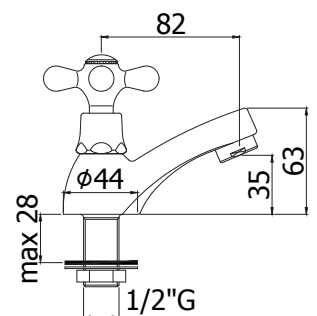

chrom
CR

steel
ST

brons
BR

koper
RM

Iris fonteinkraan

Afwerking
Chroom
Steel
Brons
Koper

Prijs
€ 48,00
€ 57,00
€ 85,00
€ 85,00