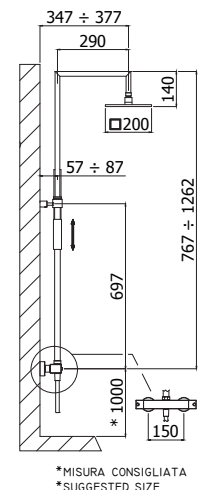

LEVEL

LES040..

Afwerking	Prijs
Chroom	€ 554,00
Steel	€ 830,00

3-gats badmengkraan voor badrandmontage compleet

ZCOL665..

Afwerking	Prijs
Chroom	€ 1268,00

Vaste douchezuil CITY zonder omsteller:

- Rechthoekige houder CITY
- Metalen handdouche PREMIUM
- Metalen hoofddouche CITY 340x220 mm. Geleverd met debietbegrenzer van 9 l/min
- PVC zilverkleurige, slang 1500 mm
- Douchethermostaat LEQ269RCR (met omsteller)

ZCOL655..

Afwerking	Prijs
Chroom	€ 979,00
Steel	€ 1898,00

Regelbare douchezuil SYNCRO TOP:

- Vierkant glijstuk CITY
- Metalen handdouche PREMIUM
- Vierkante, metalen hoofddouche SYNCRO 200x200 mm
- Geleverd met debietbegrenzer van 9 l/min
- Zilverkleurige PVC slang 1500 mm
- Douchethermostaat LEQ269CR (met omsteller)