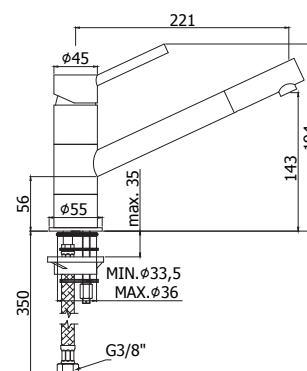

Keukenmengkraan lange draaibare uitloop

Afwerking	Prijs
Chroom	€ 208,00