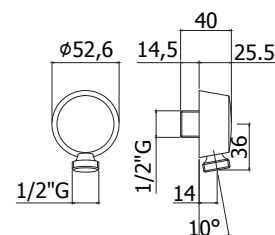

Aansluitbocht 1/2" LUX

Afwerking	Prijs
Chroom	€ 16,00
Steel	€ 27,00