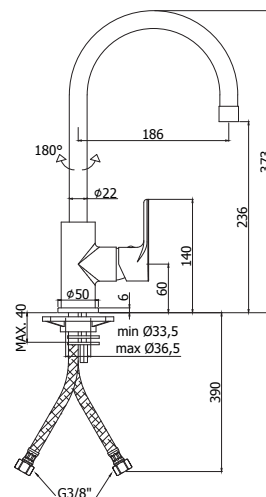

KEUKEN

RIN980.. RINGO

Afwerking	Prijs
Chroom	€ 160,00
Mat zwart	€ 226,00

Keukenmengkraan uitloop (Ø 24 mm) 180° draaibaar

GR180.. GREEN

Afwerking	Prijs
Chroom	€ 118,00

Keukenmengkraan met hoge draaibare uitloop

GR182.. GREEN

Afwerking	Prijs
Chroom	€ 118,00

Keukenmengkraan met draaibare gegoten uitloop