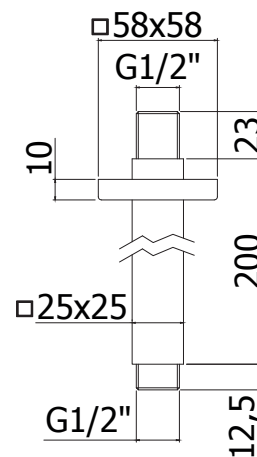

ZSOF119..

chrom
CR

Afwerking
Chroom

Prijs
€ 90,00

Douchearm voor plafondmontage
25x25 mm x l. 200 mm