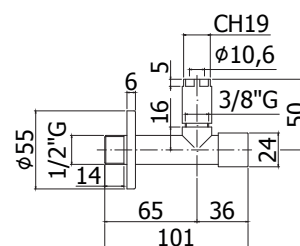

Vierkante messing sifon 1 1/4

Afwerking
Chroom
Steel

Prijs
€ 199,00
€ 338,00

FORTEIN

ZACC204..

Haakse stopkraan STICK 1/2"

Afwerking	Prijs
Chroom	€ 76,00
Steel	€ 129,00
Mat zwart	€ 116,00
Mat wit	€ 116,00

ZTUB010..