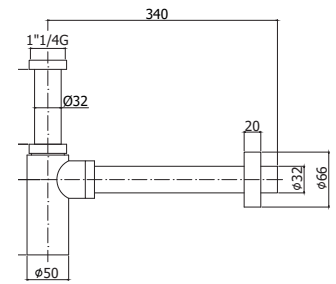

QUATTRO

ZACC240..

chrom
CR

Afwerking
Chroom

Prijs
€ 79,00

Ronde messing sifon 1"1/4