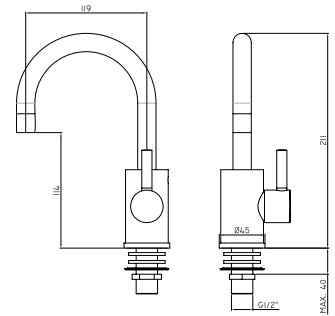

Evo fontein kraan

Fontein

EVO091.. EVO

Afwerking	Prijs
Chroom	€ 142,00
Mat zwart	€ 218,00
Steel	€ 211,00

Evo fonteinkraan met draaibare hoge uitloop

RED090.. RED

Afwerking	Prijs
Chroom	€ 219,00
Mat zwart	€ 120,00
Mat wit	€ 120,00