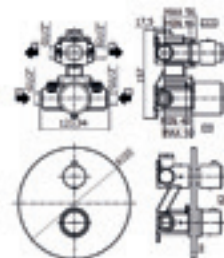

Afwerking

Chroom

Prijs

€ 633,00

Doucheset bestaande uit:

- **LIQ018CR**
Inbouw douchethermostaat met 2-wegsomsteller LIGHT - compleet
- **ZSOF034CR**
Douchearm L 400 mm
- **ZSOF093CR**
Hoofddouche BAHAMAS metaal Ø 230 mm - easy clean
Geleverd met debietbegrenzer van 9 l/min
- **ZDUP094CRAG-VAL inbouwduplex**
Handdoucheset