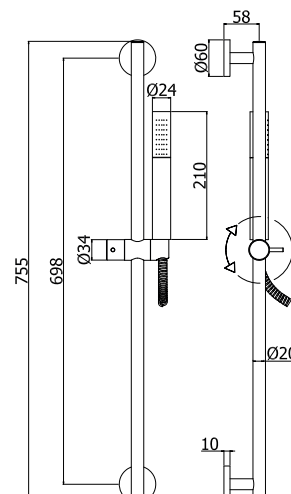

ZSAL135..AG

LIFE douchegarnituur:

- Metalen glijstang Ø 20 x L 755 mm
- Vaste, metalen muurbevestigingen
- Metalen glijstuk
- Master metalen handdouche
- PVC zilverkleurige flexibele slang 1500 mm conische moer
- Asafstand 698 mm

Afwerking	Prijs
Chroom	€ 181,00
Steel	€ 307,00