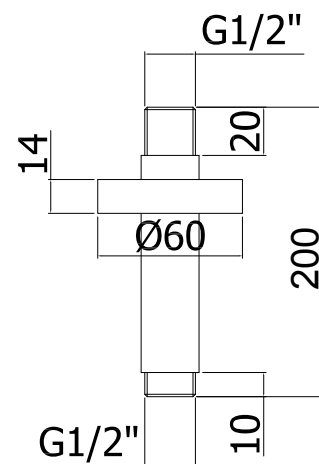

ZSOF065..

chrom
CR

Afwerking
Chroom

Prijs
€ 44,00

Douchearm voor plafondmontage
Ø 24 mm x L 200 mm