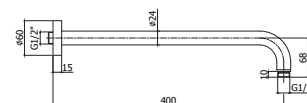

LIGHT

ZSOF079..

Afwerking	Prijs
Chroom	€ 396,00
Steel	€ 655,00
Mat zwart	€ 501,00

MASTER KING kalkwerende hoofddouche Ø 300 mm, 8 mm dik. Toegankelijk voor reiniging, geleverd met debiet begrenzer 9 l/min

ZSOF034..

Afwerking	Prijs
Chroom	€ 68,00
Steel	€ 115,00
Mat zwart	€ 88,00

Luxe douchearm l. 400 mm (met rozet)

ZSOF064..

Afwerking	Prijs
Chroom	€ 35,00
Steel	€ 60,00
Mat zwart	€ 46,00

Douchearm voor plafondmontage
Ø 24 mm x l. 120 mm