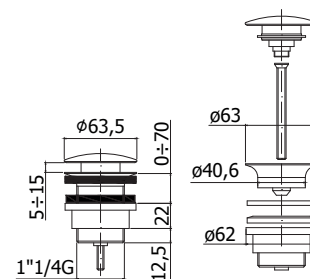

ZSCA050..

Afwerking	Prijs
Chroom	€ 40,00
Steel	€ 68,00

1"1/4 clic-clac, h 60 mm met overloop