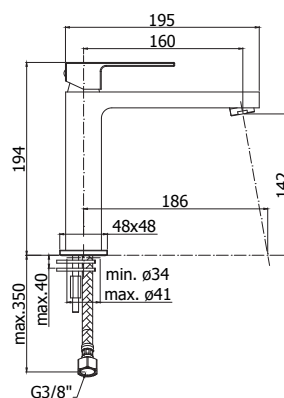

EL074.. ELLE

Half verhoogde wastafelmengkraan zonder lediging

Afwerking	Prijs
Chroom	€ 209,00
Mat zwart	€ 197,00