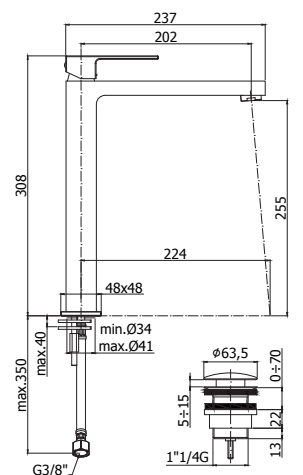

WASTAFEL

EL074K.. ELLE

chrom
CR

Afwerking
Chroom

Prijs
€ 248,00

Half verhoogde wastafelmengkraan met clic-clac 1" 1/4

EL081.. ELLE

chrom
CR

mat zwart
NO

Afwerking
Chroom
Mat zwart

Prijs
€ 345,00
€ 451,00

Verhoogde wastafelmengkraan, zonder lediging

EL081K.. ELLE

chrom
CR

Afwerking
Chroom

Prijs
€ 384,00

Verhoogde wastafelmengkraan, met clic-clac 1" 1/4