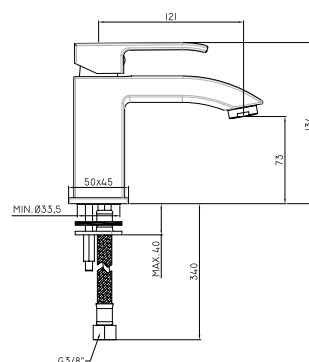

LES081..

Afwerking	Prijs
Chroom	€ 290,00
Steel	€ 435,00

Verhoogde wastafelmengkraan zonder lediging