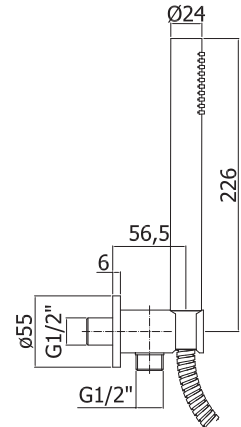

QUATTRO

ZDUP094..AG

chrom
CR

Afwerking
Chroom

Prijs
€ 118,00

Ronde inbouw doucheset:

- Master metalen handdouche
- Ronde aansluitbocht in metaal met handdouchehouder voor inbouwmontage
- Flexibele slang 1/2"x1/2"/L 1500 mm