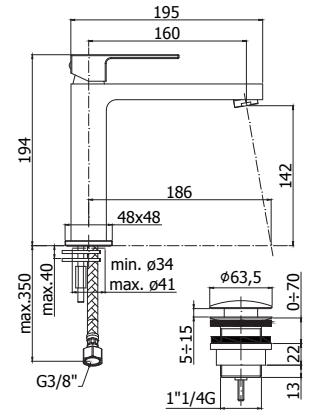

EL074K.. ELLE

chrom
CR

Afwerking
Chroom

Prijs
€ 248,00

Half verhoogde wastafelmengkraan met clic-clac 1" 1/4

EL081.. ELLE

chrom
CR

mat zwart
NO

Afwerking
Chroom
Mat zwart

Prijs
€ 345,00
€ 451,00

Verhoogde wastafelmengkraan, zonder lediging