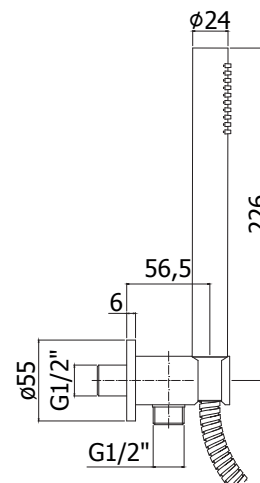

Ronde inbouw doucheset:

- Master metalen handdouche
- Ronde aansluitbocht in metaal met handdouchehouder voor inbouwmontage
- Flexibele slang 1/2" x 1/2"/L.1500 mm

LIQBOX016..

Afwerking	Prijs
Chroom	€ 464,00