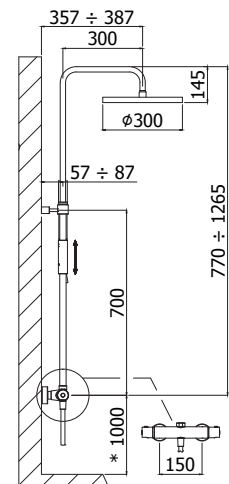

Douchezuil Light (regelbaar in hoogte)

- Rond glijstuk
- Master metalen handdouche
- Ronde metalen hoofddouche Master Ø 300
- Zilverkleurige PVC slang 1500 mm
- Douchethermostaat LIQ169 (met omsteller)