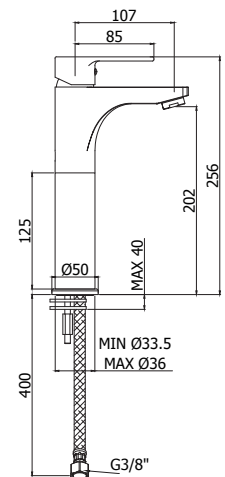

WASTAFEL

RED071.. RED

chrom
CR

Afwerking
Chroom

Prijs
€ 84,00

Wastafelmengkraan zonder lediging

RED071..120 RED

chrom
CR

Afwerking
Chroom

Prijs
€ 137,00

Wastafelmengkraan met verhoogstuk 125 mm,
zonder lediging