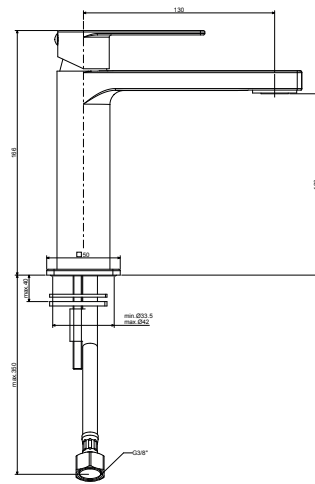

Afwerking	Prijs
Chroom	€ 139,00
Steel	€ 208,00

Wastafelmengkraan zonder lediging