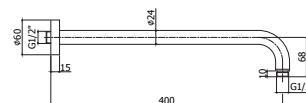

Luxe douchearm l. 400 mm (met rozet)

ZDUP094..

Afwerking	Prijs
Chroom AG	€ 118,00
Steel	€ 221,00

Ronde inbouw doucheset:

- Master metalen handdouche
- Ronde aansluitbocht in metaal met handdouchehouder voor inbouwmontage
- Flexibele slang 1/2"x1/2"/L1500 mm