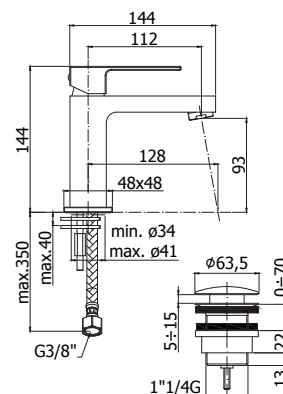

EL071K.. ELLE

Wastafelmengkraan met clic-clac 1" 1/4

Afwerking	Prijs
Chroom	€ 207,00