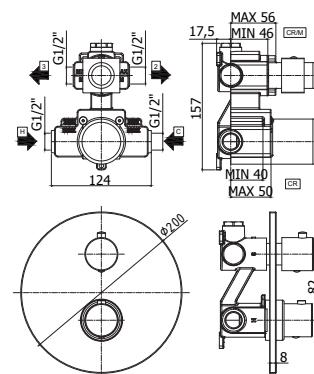

LIGHT

LIQ018..

Inbouw thermostatische douchemengkraan 1/2" compleet (2 uitgangen) met omstelgreep

Afwerking	Prijs
Chroom	€ 384,00
Steel	€ 576,00
Mat zwart	€ 499,00

LIQ518..

Inbouw thermostatische douchemengkraan 1/2" compleet (2 uitgangen) met omstelgreep & metalen afdekplaat 2 mm

Afwerking	Prijs
Chroom	€ 427,00
Steel	€ 640,00
Mat zwart	€ 555,00

ZSOF074..

MASTER kalkwerende, ronde hoofddouche 1/2" in metaal, Ø 225 mm, 8 mm dik, toegankelijk voor reiniging. Geleverd met debietbegrenzer van 9 l/min

Afwerking	Prijs
Chroom	€ 134,00
Steel	€ 228,00
Mat zwart	€ 183,00