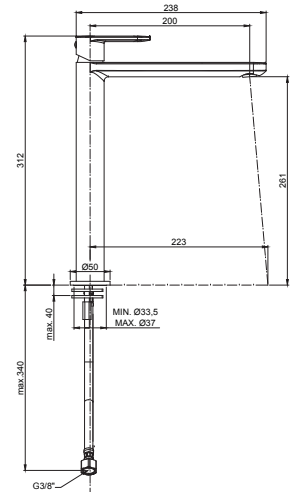

Wastafelmengkraan met clic-clac 1" 1/4

WASTAFEL

CA081.. CANDY

chrom
CR

Afwerking
Chroom

Prijs
€ 229,00

Verhoogde wastafelmengkraan, zonder lediging

CA081K.. CANDY