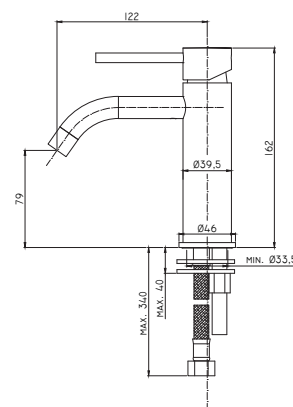

LIG081..

chrom CR steel ST mat zwart NO

Afwerking	Prijs
Chroom	€ 243,00
Steel	€ 371,00
Mat zwart	€ 321,00

Verhoogde wastafelmengkraan zonder lediging