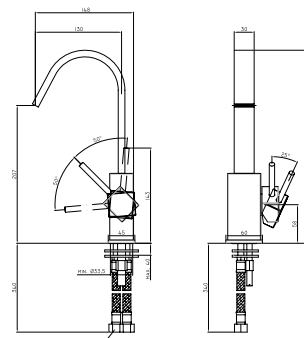

ZSCA050..

Afwerking	Prijs
Chroom	€ 40,00
Steel	€ 68,00

1"1/4 clic-clac, h 60 mm met overloop