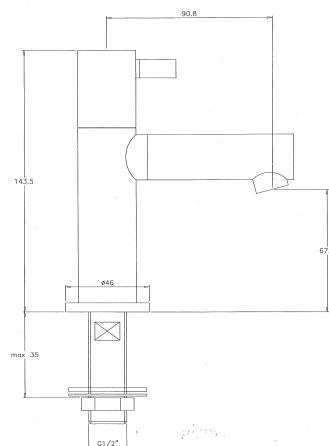

FONTEIN

MI213.. MICRO

chrom CR   steel ST   mat zwart NO

Afwerking	Prijs
Chroom	€ 125,00
Steel	€ 195,00
Mat zwart	€ 168,00

Micro muur fontein kraan
Inkortbaar (Min. 130 – Max. 190)

MI095.. MICRO

chrom CR   steel ST   mat zwart NO

Afwerking	Prijs
Chroom	€ 129,00
Steel	€ 205,00
Mat zwart	€ 178,00

Micro fontein kraan

EVO090.. EVO

chrom CR   steel ST   mat zwart NO   mat wit BO

Afwerking	Prijs
Chroom	€ 101,00
Steel	€ 152,00
Mat zwart	€ 155,00
Mat wit	€ 155,00

Evo fontein kraan