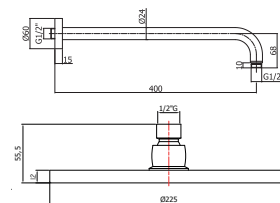

KIT LIQBOX516..PX4VAL

chrom
CR

Afwerking
Chroom

Prijs
€ 783,00

Doucheset bestaande uit:

- **PBOX001**
Universele inbouwdoos
- **LIQBOX516CR**
Inbouwset voor thermostatische douchemengkraan (met omsteller) met rechthoekige muurplaat in RVS
- **ZSOF035CR**
Luxe douchearm L 300 mm
- **ZSOF074CR**
Hoofddouche MASTER Ø 225 mm
- **ZDUP094CRAG-VAL**
Handdoucheset