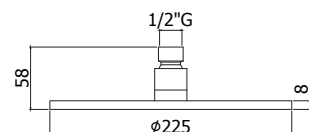

ROCK

LIQ518..

Afwerking	Prijs
Chroom RVS	€ 427,00
Steel	€ 640,00

Inbouw thermostatische douche mengkraan compleet (2 uitgangen) met omstelgreep

ZSOF074..

Afwerking	Prijs
Chroom	€ 134,00
Steel	€ 228,00

MASTER kalkwerende, rondehoofddouche Ø 225 mm x 1/2" in metaal, 8 mm dik, toegankelijk voor reiniging