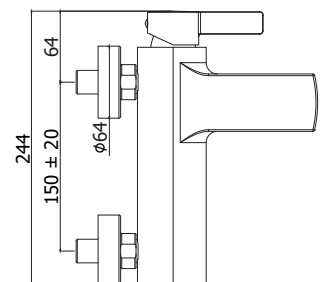

RO023..102

Afwerking	Prijs
Chroom	€ 267,00
Steel	€ 401,00

Bad/douche opbouw mengkraan met regelbare doucheset