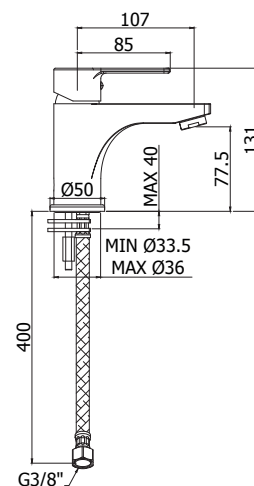

Wastafelmengkraan met clic-clac 1" 1/4

RED071..-EWS RED

chrom
CR

Afwerking
Chroom

Prijs
€ 94,00

Wastafelmengkraan zonder lediging,
met energie- en waterbesparend binnenwerk en
debiet-begrenzer

WASTAFEL

RED071.. RED