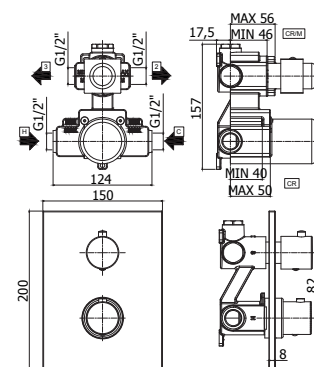

LIQ518..

Inbouw thermostatische douchemengkraan 1/2" compleet (2 uitgangen) met omstelgreep & metalen afdekplaat 2 mm

Afwerking	Prijs
Chroom	€ 427,00
Steel	€ 640,00
Mat zwart	€ 555,00