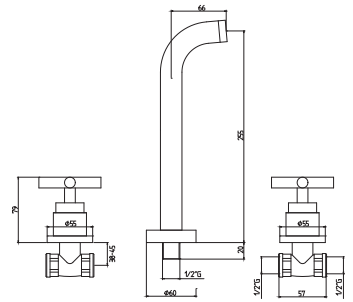

QTV008..

chrom
CR

Afwerking
Chroom

Prijs
€ 198,00

Complete 3-gats inbouw wastafelmengkraan met lange uitloop L 245 mm

Wordt met inbouwstopkranen geleverd

QTV052..

chrom
CR

Afwerking
Chroom

Prijs
€ 296,00

Driegats wastafelmengkraan zonder lediging