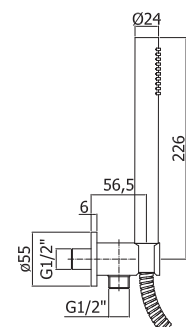

LIGHT

chrom
CR

Afwerking
Chroom

Prijs
€ 783,00

Doucheset bestaande uit:

- **ZSOF034CR**
  Douchearm L 400 mm
- **ZSOF074CR**
  Hoofddouche MASTER Ø 225 mm
- **ZDUP094CRAG-VAL**
  Handdoucheset
- **PBOX001**
  Universele inbouwdoos
- **LIQBOX016CR**
  Afwerkset voor 2-wegs douchethermostaat

chrom
CR

Afwerking
Chroom

Prijs
€ 633,00

Doucheset bestaande uit:

- **LIQ018CR**
  Inbouw douchethermostaat met 2-wegsomsteller LIGHT - compleet
- **ZSOF034CR**
  Douchearm L. 400 mm
- **ZSOF093CR**
  Hoofddouche BAHAMAS metaal Ø 230 mm
- **ZDUP094CRAG-VAL**
  Handdoucheset