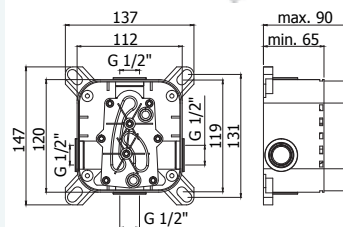

KIT LIQ BOX 016..PX4VAL

chrom
CR

Afwerking

Chroom

Prijs

€ 783,00

Doucheset bestaande uit:

- **ZSOF034CR**
Douchearm L 400 mm
- **ZSOF093CR**
Hoofddouche BAHAMAS metaal Ø 230 mm
- **ZDUP094CRAG-VAL**
Handdoucheset
- **PBOX001**
Universele inbouwdoos
- **LIQBOX016CR**
Afwerkset voor 2-wegs douchethermostaat