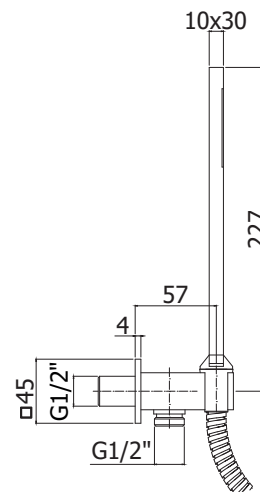

€ 228,00

Quadro inbouwdoucheset:

- Premium handdoucheset in metaal
- Vierkante aansluitbocht in metaal met handdoucheset-houder voor inbouwmontage
- Doucheslang 1/2"x1/2"/L 1500 mm

ZSOF075..

chrom
CR

steel
ST