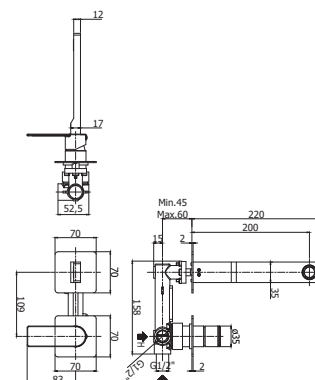

Afwerking	Prijs
Chroom	€ 455,00
Steel	€ 682,00

Inbouw wastafelkraan compleet uitloop 240 mm met vierkante rozetten
Wordt met inbouwhuis geleverd.