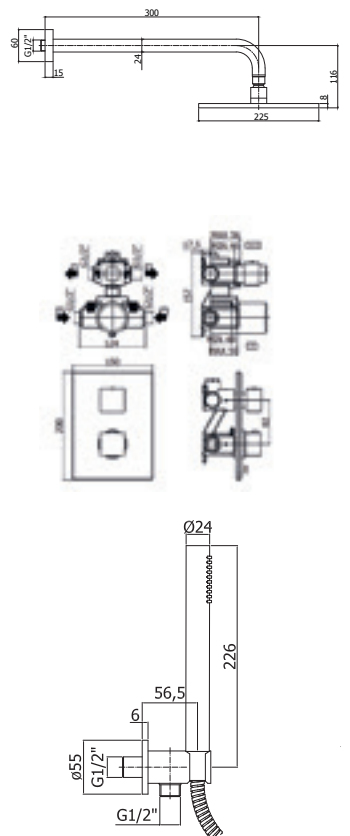

KIT LIQ518..93VAL

Afwerking
Chroom

Prijs
€ 657,00

Doucheset bestaande uit:

- **LIQ518CR**
Inbouw douchethermostaat met 2-wegsomsteller
LIGHT - compleet
- **ZSOF034CR**
Douchearm L 400 mm
- **ZSOF093CR**
Hoofddouche BAHAMAS metaal Ø 230 mm
- **ZDUP094CRAG-VAL inbouwduplex**
Handdoucheset