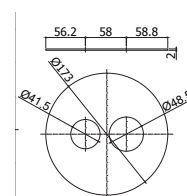

LIGHT

chrom
CR

Afwerking
Chroom

Prijs
€ 783,00

Doucheset bestaande uit:

- **ZSOF034CR**
Douchearm L 400 mm
- **ZSOF074CR**
Hoofddouche MASTER Ø 225 mm
- **ZDUP094CRAG-VAL**
Handdoucheset
- **PBOX001**
Universele inbouwdoos
- **LIQBOX016CR**
Afwerkset voor 2-wegs douchethermostaat