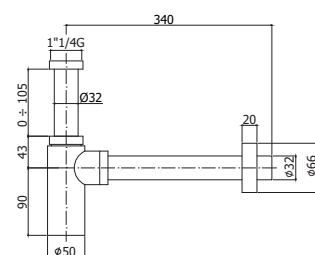

ZSCA050..

Afwerking	Prijs
Chroom	€ 40,00
Steel	€ 68,00

1"1/4 clic-clac, h 60 mm met overloop