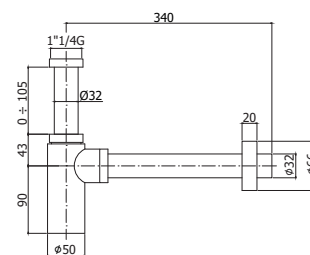

ZACC240..

Afwerking	Prijs
Chroom	€ 79,00
Steel	€ 135,00

Ronde messing sifon 1"1/4