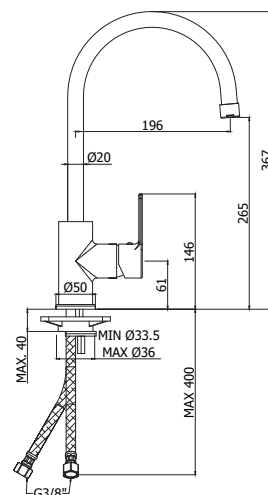

KEUKEN

RED181.. RED

chrom
CR

Afwerking
Chroom

Prijs
€ 126,00

Keukenmengkraan met hoge, fijne Ø 20 mm draibare uitloop

RED182T.. RED

chrom
CR

Afwerking
Chroom

Prijs
€ 93,00

Keukenmengkraan met getrokken draibare uitloop

CH180.. CHEF

chrom
CR

Afwerking
Chroom

Prijs
€ 220,00

Keukenmengkraan met hoge draibare uitloop Ø 30