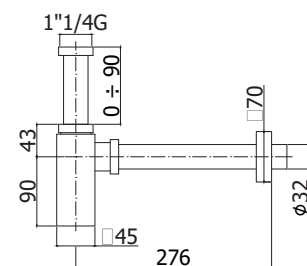

LEVEL

ZACC221..

chrom CR   steel ST

Sifon 1" 1/4

Afwerking	Prijs
Chroom	€ 199,00
Steel	€ 338,00