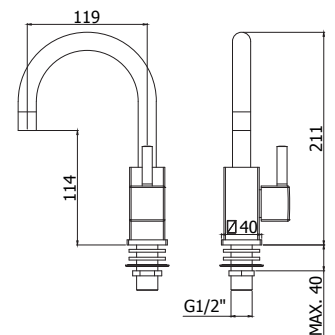

Fontein

EVO091.. EVO

Afwerking	Prijs
Chroom	€ 142,00
Mat zwart	€ 218,00
Steel	€ 211,00

Evo fonteinkraan met draaibare hoge uitloop

RED090.. RED

Afwerking	Prijs
Chroom	€ 219,00
Mat zwart	€ 120,00
Mat wit	€ 120,00

Red fonteinkraan

LEA091.. LEVEL

Afwerking	Prijs
Chroom	€ 176,00

Level fonteinkraan met draaibare hoge uitloop