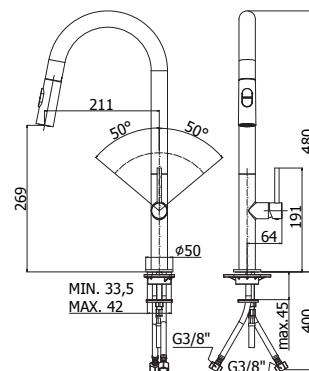

Keukenmengkraan met hoge draaibare uitloop Ø 30 mm en met minimal sproeier in ABS (2 stralen)

CH985..102 CHEF

chrom
CR

Afwerking
Chroom

Prijs
€ 239,00

Keukenmengkraan met draaibare hoge uitloop Ø 30 mm en sproeier in ABS (2 stralen)