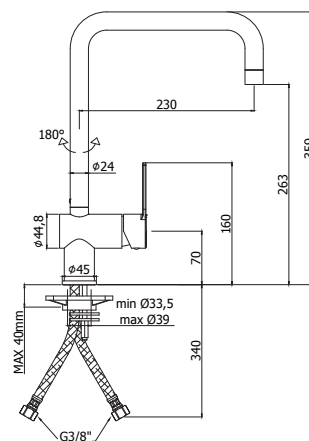

GR180.. GREEN

Afwerking	Prijs
Chroom	€ 118,00

Keukenmengkraan met hoge draaibare uitloop