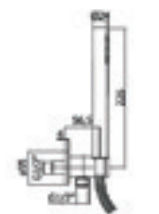

LIGHT

chrom
CR

Afwerking
Chroom

Prijs
€ 783,00

Doucheset bestaande uit:

- **ZSOF034CR**
Douchearm L 400 mm
- **ZSOF074CR**
Hoofddouche MASTER Ø 225 mm
- **ZDUP094CRAG-VAL**
Handdoucheset
- **PBOX001**
Universele inbouwdoos
- **LIQBOX016CR**
Afwerkset voor 2-wegs douchethermostaat