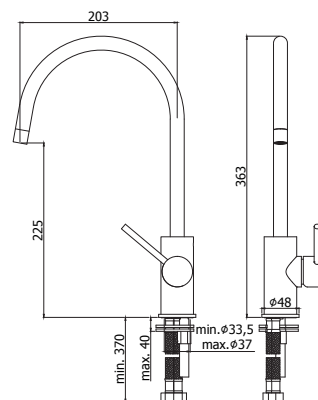

LIG180.. LIGHT

chrom
CR

Afwerking
Chroom

Prijs
€ 199,00

Keukenmengkraan met hoge draaibare uitloop Ø 18 mm

LIG980.. LIGHT

chrom
CR

Afwerking
Chroom

Prijs
€ 211,00

1-gatskeukenmengkraan met draaibare hoge uitloop Ø 18 mm