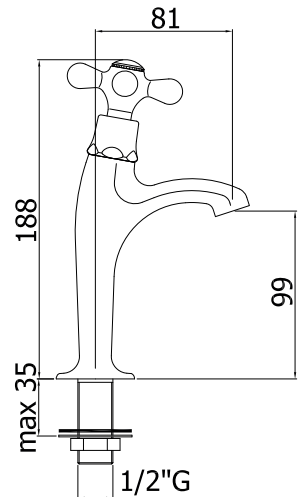

IRV095.. IRIS

chrom
CR

Iris verhoogde fonteinkraan

Afwerking
Chroom

Prijs
€ 56,00