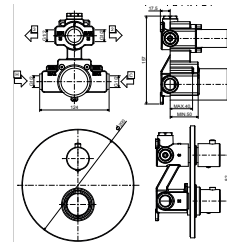

SETS

KIT LIQ018..74VAL

Mat zwart
NO

Afwerking
Mat zwart

Prijs
€ 859,00

Doucheset bestaande uit:

- **LIQ018NO**
Inbouw douchethermostaat met 2-wegsomsteller LIGHT - compleet
- **ZSOF034NO**
Luxe douchearm L 400 mm
- **ZSOF074NO**
Hoofddouche MASTER Ø 225 mm
- **ZDUP094NO-VAL**
Handdoucheset