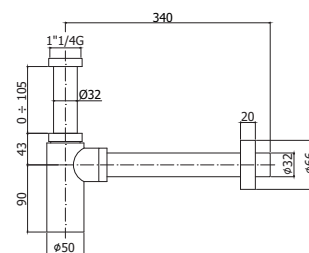

Prijs

€ 79,00

€ 135,00

€ 123,00

Ronde messing sifon 1"1/4