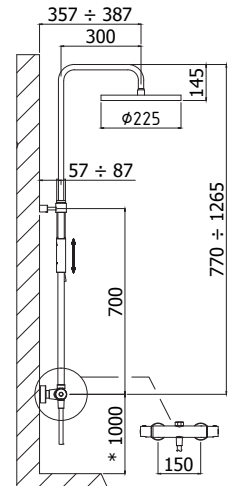

TANGO

ZCOL646LIQ..BRIO

chrom
CR

Afwerking
Chroom

Prijs
€ 635,00

Douchezuil Light (regelbaar in hoogte)

- Rond glijstuk
- Master metalen handdouche
- Ronde metalen hoofdouche Master Ø 225
- Zilverkleuringe PVC slang 1500 mm
- Douchethermostaat LIQ169 (met omsteller)