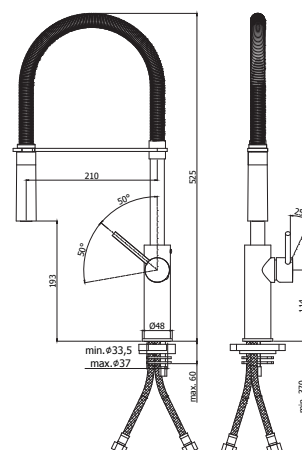

Professionele keukenmengkraan met minimal sproeier in ABS (2 stralen)

LIG280.. LIGHT

chrom CR steel ST mat zwart NO

Afwerking	Prijs
Chroom	€ 199,00
Steel	€ 303,00
Mat zwart	€ 263,00

Keukenmengkraan met hoge draaibare uitloop Ø 24 mm