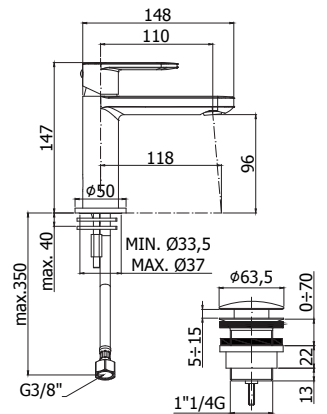

WASTAFEL

RIN071K.. RINGO

Afwerking	Prijs
Chroom	€ 152,00
Mat zwart	€ 215,00

Wastafelmengkraan met clic-clac 1" 1/4

CA071.. CANDY

Afwerking	Prijs
Chroom	€ 116,00

Wastafelmengkraan zonder lediging

CA071K.. CANDY

Afwerking	Prijs
Chroom	€ 154,00

Wastafelmengkraan met clic-clac 1" 1/4