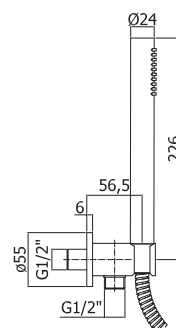

Afwerking

Chroom

Prijs

€ 633,00

Doucheset bestaande uit:

- **LIQ018CR**
Inbouw douchethermostaat met 2-wegsomsteller LIGHT - compleet
- **ZSOF034CR**
Douchearm L 400 mm
- **ZSOF093CR**
Hoofddouche BAHAMAS metaal Ø 230 mm - easy clean
Geleverd met debietbegrenzer van 9 l/min
- **ZDUP094CRAG-VAL inbouwduplex**
Handdoucheset