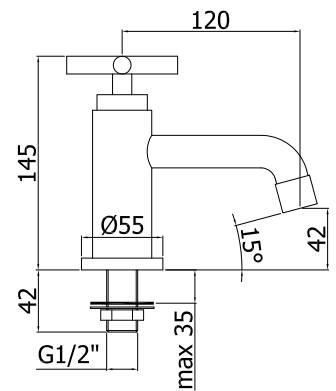

chrom
CR

Quattro fonteinkraan

Afwerking
Chroom

Prijs
€ 103,00