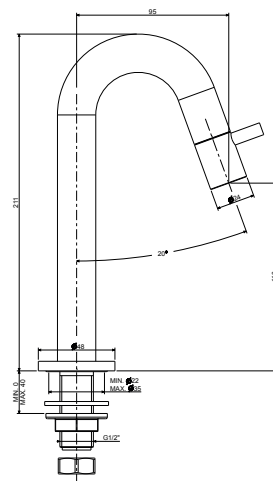

EVO090.. EVO

chrom CR   steel ST   mat zwart NO   mat wit BO

Afwerking	Prijs
Chroom	€ 101,00
Steel	€ 152,00
Mat zwart	€ 155,00
Mat wit	€ 155,00

Evo fontein kraan