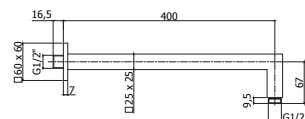

LEVEL

ZDUP095..

chrom
CR / AG

steel
ST

Afwerking

Chroom

Chroom AG

(Zilverkleurige slang)

Steel

Prijs

€ 105,00

€ 122,00

€ 228,00

Quadro inbouwdoucheset:

- Premium handdoucheset in metaal
- Vierkante aansluitbocht in metaal met handdoucheset-houder voor inbouwmontage
- Doucheslang 1/2"x1/2"/L 1500 mm

ZSOF075..

chrom
CR

steel
ST

Afwerking

Chroom

Steel

Prijs

€ 464,00

€ 260,00

SYNCRO metalen, vierkante kalkwerende hoofddouche 1/2" 200 x 200 mm, 8 mm dik, toegankelijk voor reiniging

Geleverd met debietbegrenzer van 9 l/min

ZSOF063..

chrom
CR

steel
ST

Afwerking

Chroom

Steel

Prijs

€ 112,00

€ 190,00

QUADRO vierkante douchearm L 400 mm