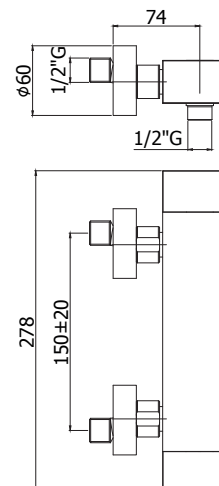

Afwerking	Prijs
Chroom	€ 366,00
Steel	€ 569,00

Opbouw douchethermostaat met 1/2" aansluiting en ECOSTOP debietbegrenzer Naakt