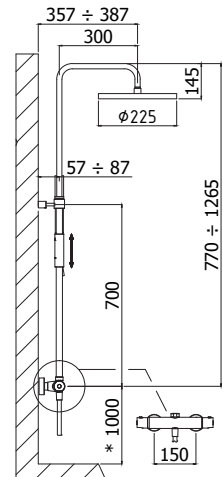

*MISURA CONSIGLIATA
*SUGGESTED SIZE

ZCOL646LIQ..BRIO

Afwerking	Prijs
Chroom	€ 635,00

Douchezuil Light (regelbaar in hoogte)

- Rond glijstuk
- Master metalen handdouche
- Ronde metalen hoofddouche Master Ø 225
- Zilverkleuringe PVC slang 1500 mm
- Douchethermostaat LIQ169 (met omsteller)