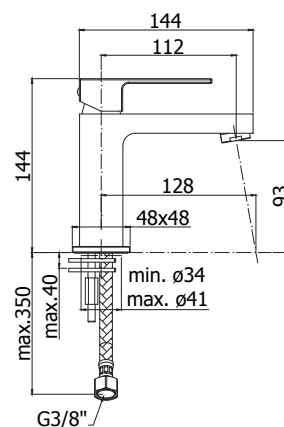

Ronde messing sifon 1"1/4

WASTAFEL

WASTAFEL

EL071.. ELLE

Wastafelmengkraan zonder lediging

Afwerking	Prijs
Chroom	€ 168,00
Mat zwart	€ 220,00

EL071K.. ELLE

Wastafelmengkraan met clic-clac 1" 1/4