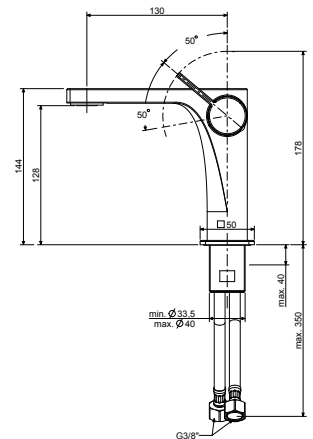

Afwerking	Prijs
Chroom	€ 185,00
Steel	€ 278,00

Wastafelmengkraan zonder lediging