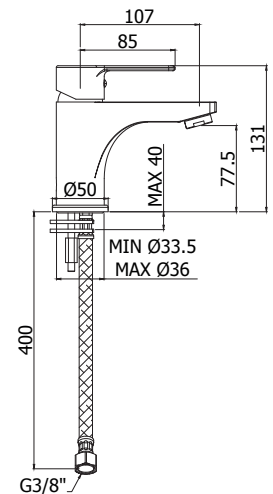

RED071..120 RED

chrom
CR

Afwerking
Chroom

Prijs
€ 137,00

Wastafelmengkraan met verhoogstuk 125 mm,
zonder lediging