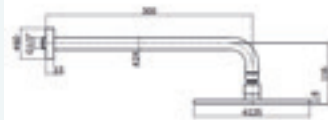

Afwerking

Chroom

Prijs

€ 633,00

Doucheset bestaande uit:

- **LIQ018CR**
Inbouw douchethermostaat met 2-wegsomsteller LIGHT - compleet
- **ZSOF034CR**
Douchearm L 400 mm
- **ZSOF093CR**
Hoofddouche BAHAMAS metaal Ø 230 mm - easy clean
Geleverd met debietbegrenzer van 9 l/min
- **ZDUP094CRAG-VAL inbouwduplex**
Handdoucheset