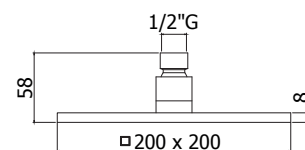

LEVEL

ZDUP095..

chrom
CR / AG

steel
ST

Afwerking

Chroom

Chroom AG

(Zilverkleurige slang)

Steel

Prijs

€ 105,00

€ 122,00

€ 228,00

Quadro inbouwdoucheset:

- Premium handdoucheset in metaal
- Vierkante aansluitbocht in metaal met handdoucheset-houder voor inbouwmontage
- Doucheslang 1/2"x1/2"/L 1500 mm

ZSOF075..

chrom
CR

steel
ST

Afwerking

Chroom

Steel

Prijs

€ 464,00

€ 260,00

SYNCRO metalen, vierkante kalkwerende hoofddouche 1/2" 200 x 200 mm, 8 mm dik, toegankelijk voor reiniging

Geleverd met debietbegrenzer van 9 l/min

ZSOF063..

chrom
CR

steel
ST

Afwerking

Chroom

Steel

Prijs

€ 112,00

€ 190,00

QUADRO vierkante douchearm L 400 mm