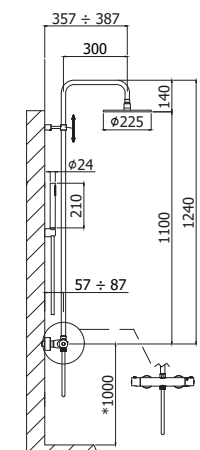

*MISURA CONSIGLIATA
*SUGGESTED SIZE

ZCOL684LIQ..

Afwerking	Prijs
Mat zwart	€ 1053,00

- Vaste wandhaak voor handdouche
- Metalen handdouche Master
- Ronde metalen hoofddouche MASTER Ø 225 mm
Geleverd met debietbegrenzer van 9 l/min
- Doucheslang PVC zwart 1500 mm
- Met vaste buis
- Met thermostatische mengkraan LIQ169NO (met omsteller)