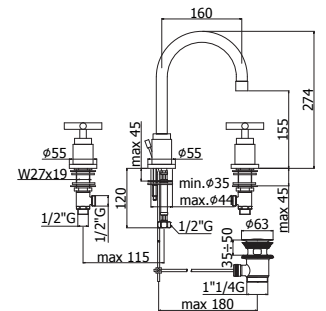

QUATTRO

ZSAL135..AG

chrom
CR

Afwerking
Chroom

Prijs
€ 181,00

LIFE douchegarnituur:

- Metalen glijstang Ø 20 x L 755 mm
- Vaste, metalen muurbevestigingen
- Metalen glijstuk
- Master metalen handdouche
- PVC zilverkleurige flexibele slang 1500 mm met conische moer
- Asafstand 698 mm

QTV008..

chrom
CR

Afwerking
Chroom

Prijs
€ 198,00

Complete 3-gats inbouw wastafelmengkraan met lange uitloop L 245 mm

Wordt met inbouwstopkranen geleverd

QTV052..

chrom
CR

Afwerking
Chroom

Prijs
€ 296,00

Driegats wastafelmengkraan zonder lediging