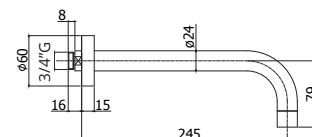

ZBOC056..

chrom
CR

steel
ST

Afwerking
Chroom
Steel

Prijs
€ 79,00
€ 134,00

Muuruitloop Ø 24 x 3/4" x 245 mm met rozet

ZSCA050..

chrom
CR