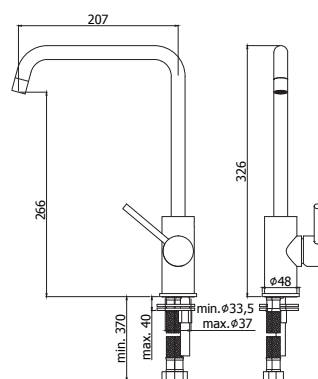

LIG179.. LIGHT

chrom
CR

Afwerking
Chroom

Prijs
€ 374,00

Professionele keukenmengkraan met minimal sproeier in ABS (2 stralen)