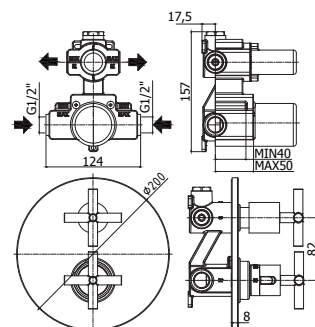

Prijs
€ 441,00

Inbouw thermostatische douchemengkraan
1/2" compleet (2 uitgangen) met omstelgreep

ZSOF074..

chrom
CR

Afwerking
Chroom

Prijs
€ 134,00

MASTER kalkwerende, ronde hoofddouche 1/2" in
metaal, Ø 225 mm, 8 mm dik, toegankelijk voor reiniging