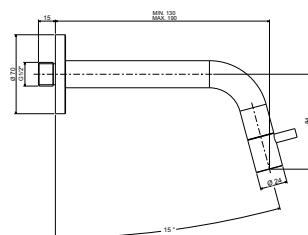

Wastafelmengkraan met verhoogstuk 125 mm,
zonder lediging

FONTEIN

FONTEIN

MI213.. MICRO

chrom CR steel ST mat zwart NO

Afwerking	Prijs
Chroom	€ 125,00
Steel	€ 195,00
Mat zwart	€ 168,00

Micro muur fontein kraan
Inkortbaar (Min. 130 – Max. 190)