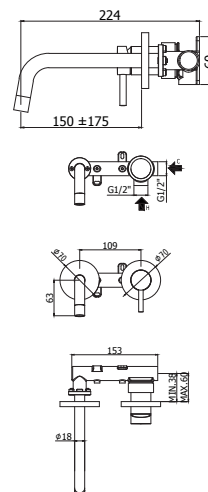

Inbouw wastafelmengkraan compleet met uitloop Ø 18 x 175 mm en 2 rosetten Ø 70 mm met inbouwdeel en vaste hart-afstand
Wordt met inbouwhuis geleverd.

LIG103..70

Afwerking	Prijs
Chroom	€ 226,00
Steel	€ 339,00
Mat zwart	€ 294,00