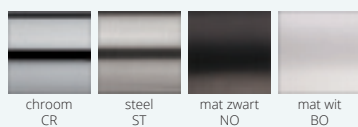

MI095.. MICRO

chrom CR steel ST mat zwart NO

Afwerking	Prijs
Chroom	€ 129,00
Steel	€ 205,00
Mat zwart	€ 178,00

Micro fontein kraan

EVO090.. EVO

chrom CR steel ST mat zwart NO mat wit BO

Afwerking	Prijs
Chroom	€ 101,00
Steel	€ 152,00
Mat zwart	€ 155,00
Mat wit	€ 155,00