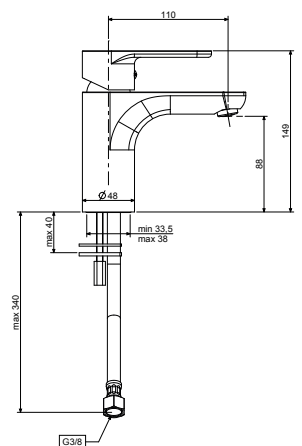

Prijs

€ 98,00

Wastafelmengkraan zonder lediging met energiebesparend binnenwerk