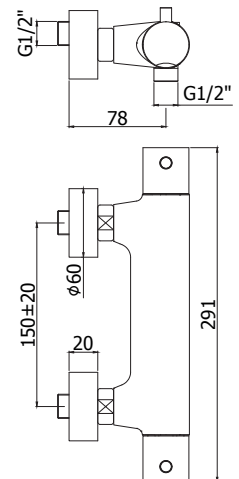

Prijs

€ 205,00

€ 312,00

Opbouw douchethermostaat met 1/2" aansluiting en ECOSTOP debietbegrenzer Naakt