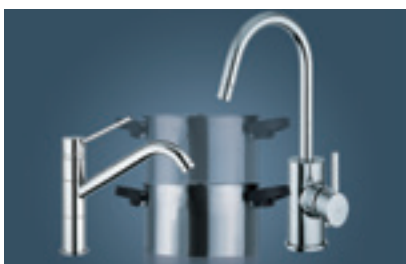

TECHNOLOGIE KEUKEN MENGKRAAN

Verschillende modellen voor alle noden.

Uittrekbare sproeier.

Neerklapbre uitlopien.

"Professioneel".

Uitlopien met draaistop.

Draaibare uitlopien.

Hoge en lage uitlopien.