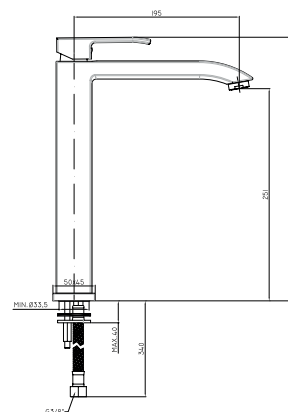

LEVEL

LES061..

Afwerking	Prijs
Chroom	€ 249,00
Steel	€ 374,00

Waterval wastafelmengkraan zonder lediging

LES071..

Afwerking	Prijs
Chroom	€ 147,00
Steel	€ 220,00

Wastafelmengkraan zonder lediging

LES081..

Afwerking	Prijs
Chroom	€ 290,00
Steel	€ 435,00

Verhoogde wastafelmengkraan zonder lediging