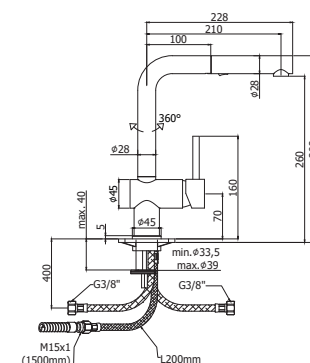

LIG285..102-MET LIGHT

chrom CR   steel ST   mat zwart NO

Afwerking	Prijs
Chroom	€ 255,00
Steel	€ 388,00
Mat zwart	€ 337,00

Keukenmengkraan met uittrekbare sproeier in metaal (2 stralen) en slang 1,50 m