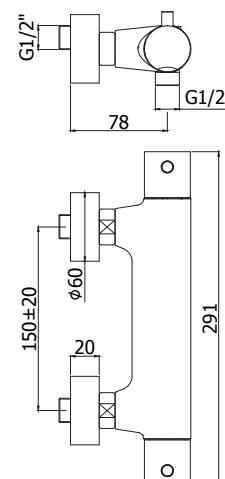

ROCK

ZACC130..LUX

Aansluitbocht 1/2" LUX

Afwerking	Prijs
Chroom	€ 16,00
Steel	€ 27,00

ZSAL135..AG

LIFE douchegarnituur:

- Metalen glijstang Ø 20 x L 755 mm
- Vaste, metalen muurbevestigingen
- Metalen glijstuk
- Master metalen handdouche
- PVC zilverkleurige flexibele slang 1500 mm conische moer
- Asafstand 698 mm

Afwerking	Prijs
Chroom	€ 181,00
Steel	€ 307,00

LIQ168E..

Opbouw douchethermostaat 1/2" naakt met ECO-STOP debietbegrenzer

Afwerking	Prijs
Chroom	€ 205,00
Steel	€ 312,00