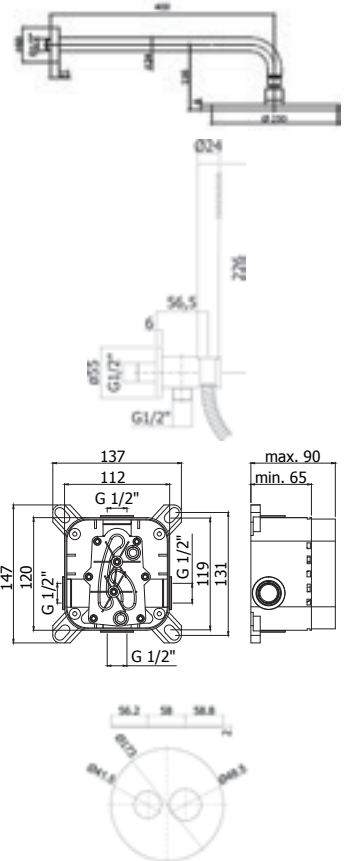

TANGO

TANGO

KIT LIQ BOX 016..PX4VAL

Afwerking
Chroom

Prijs
€ 783,00

Doucheset bestaande uit:

- **ZSOF034CR**
Douchearm L 400 mm
- **ZSOF093CR**
Hoofddouche Ø 230 mm
incl. debietbegrenzer van 9 l/min
- **ZDUP094CRAG-VAL**
Handdoucheset
- **PBOX001**
Universele inbouwdoos
- **LIQBOX016CR**
Afwerkset voor 2-wegs douchethermostaat