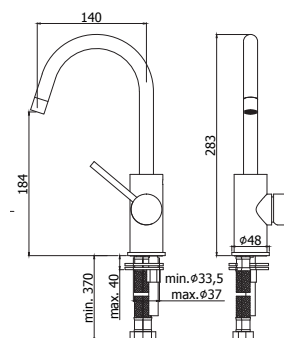

Afwerking	Prijs
Chroom	€ 210,00
Steel	€ 319,00
Mat zwart	€ 277,00

Wastafelmengkraan met draibare, ronde uitloop Ø 18, zonder lediging