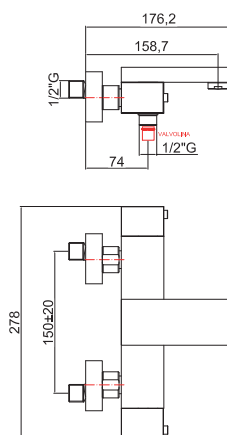

LEC023..

chrom
CR

steel
ST

Afwerking
Chroom
Steel

Prijs
€ 275,00
€ 413,00

Bad/douche opbouw mengkraan met regelbare doucheset