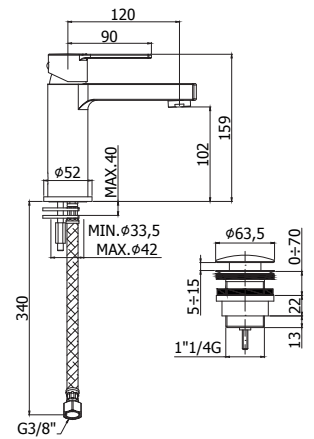

CA071.. CANDY

Afwerking	Prijs
Chroom	€ 116,00

Wastafelmengkraan zonder lediging