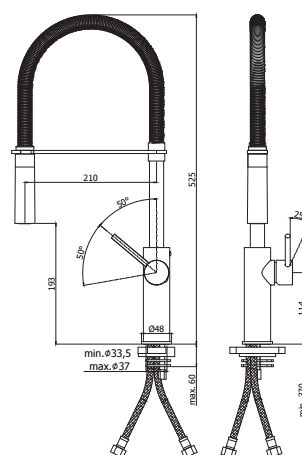

KEUKEN

LIG180.. LIGHT

chrom
CR

Afwerking
Chroom

Prijs
€ 199,00

Keukenmengkraan met hoge draaibare uitloop Ø 18 mm

LIG980.. LIGHT

chrom
CR

Afwerking
Chroom

Prijs
€ 211,00

1-gatskeukenmengkraan met draaibare hoge uitloop Ø 18 mm

LIG179.. LIGHT

chrom
CR

Afwerking
Chroom

Prijs
€ 374,00

Professionele keukenmengkraan met minimal sproeier in ABS (2 stralen)