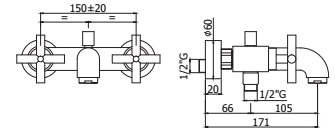

QTV168..102

chrom
CR

Afwerking
Chroom

Prijs
€ 150,00

Opbouw douchemengkraan naakt