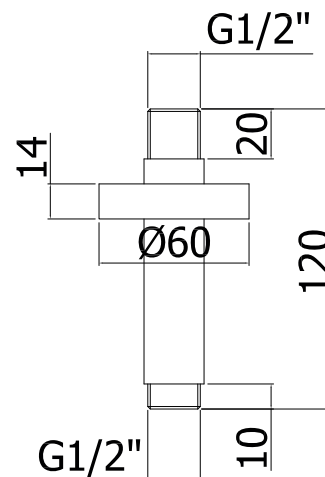

LEVEL

ZSOF074..

chrom
CR

steel
ST

MASTER kalkwerende, ronde hoofdouche 1/2" in metaal, Ø 225 mm, 8 mm dik, toegankelijk voor reiniging

Afwerking	Prijs
Chroom	€ 134,00
Steel	€ 228,00

ZSOF034..

chrom
CR

steel
ST

Luxe douchearm L 400 mm (met rozet)

Afwerking	Prijs
Chroom	€ 68,00
Steel	€ 115,00

ZSOF064..

chrom
CR

steel
ST

Douchearm voor plafondmontage
Ø 24 mm x L 120 mm

Afwerking	Prijs
Chroom	€ 35,00
Steel	€ 60,00