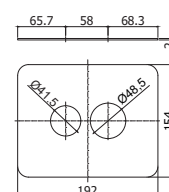

KIT LIQBOX516..PX4VAL

chrom
CR

Afwerking
Chroom

Prijs
€ 783,00

Doucheset bestaande uit:

- **PBOX001**
  Universele inbouwdoos
- **LIQBOX516CR**
  Inbouwset voor thermostatische douchemengkraan (met omsteller) met rechthoekige muurplaat in RVS
- **ZSOF035CR**
  Luxe douchearm L 300 mm
- **ZSOF074CR**
  Hoofddouche MASTER Ø 225 mm
- **ZDUP094CRAG-VAL**
  Handdoucheset