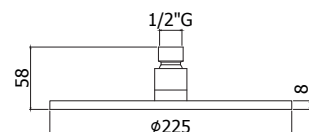

Prijs
€ 441,00

Inbouw thermostatische douchemengkraan
1/2" compleet (2 uitgangen) met omstelgreep

ZSOF074..

chrom
CR

Afwerking
Chroom

Prijs
€ 134,00

MASTER kalkwerende, ronde hoofddouche 1/2" in
metaal, Ø 225 mm, 8 mm dik, toegankelijk voor reiniging