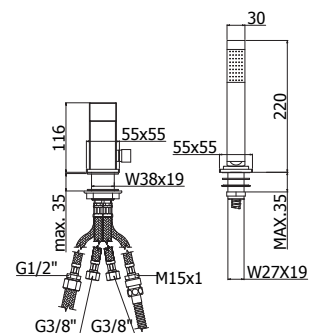

LEVEL

LEQ026..

chrom
CR

Afwerking
Chroom

Prijs
€ 466,00

Bad/douche opbouw thermostaatmengkraan met niet-regelbare doucheset

LEC023..

chrom
CR

steel
ST

Afwerking
Chroom
Steel

Prijs
€ 275,00
€ 413,00

Bad/douche opbouw mengkraan met regelbare doucheset

LES041..

chrom
CR

steel
ST

Afwerking
Chroom
Steel

Prijs
€ 365,00
€ 548,00

2-gats badmengkraan voor badrandmontage (zonder uitloop)

Vulling via overloop (niet inbegrepen)