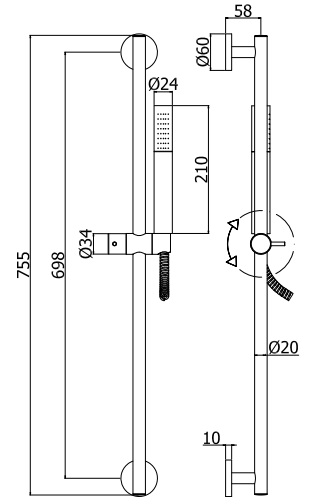

- Metalen glijstang Ø 20 x L 755 mm
- Vaste, metalen muurbevestigingen
- Metalen glijstuk
- Master metalen handdouche
- PVC zilverkleurige flexibele slang 1500 mm met conische moer
- Asafstand 698 mm

QTV008..