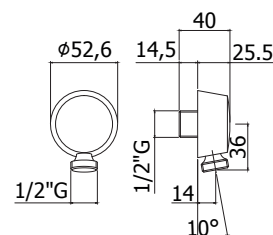

ZCOL646KLIQ..

Afwerking	Prijs
Chroom	€ 733,00
Steel	€ 1500,00

Douchezuil Light (regelbaar in hoogte)

- Rond glijstuk
- Master metalen handdouche
- Ronde metalen hoofddouche Master Ø 225 mm
  Geleverd met debietbegrenzer van 9 l/min
- Zilverkleuringe PVC slang 1500 mm
- Douchethermostaat LIQ169 (met omsteller)