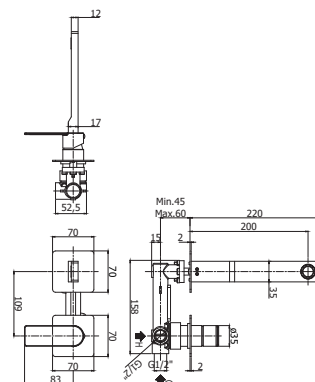

Afwerking	Prijs
Chroom	€ 406,00
Steel	€ 609,00

Inbouw wastafelkraan compleet uitloop 200 mm met vierkante rozetten
Wordt met inbouwhuis geleverd.