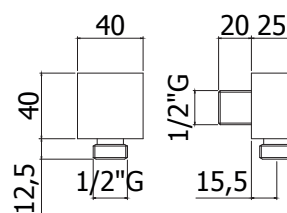

Afwerking	Prijs
Chroom	€ 55,00
Steel	€ 93,00

Vierkante aansluitbocht 1/2"