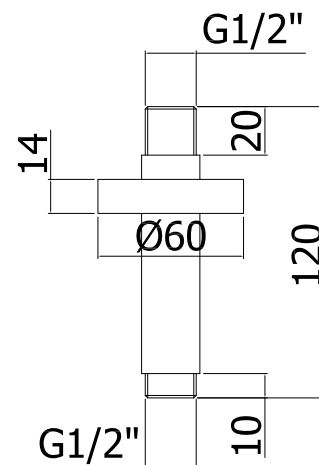

QUATTRO

ZSOF064..

chrom
CR

Afwerking
Chroom

Prijs
€ 35,00

Douchearm voor plafondmontage
Ø 24 mm x L 120 mm