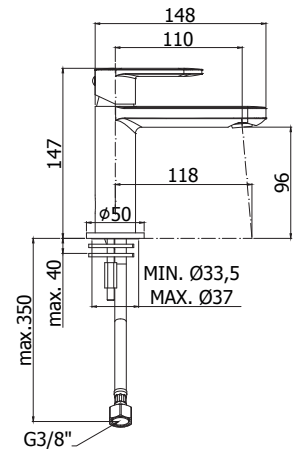

CA071K.. CANDY

Afwerking	Prijs
Chroom	€ 154,00

Wastafelmengkraan met clic-clac 1" 1/4