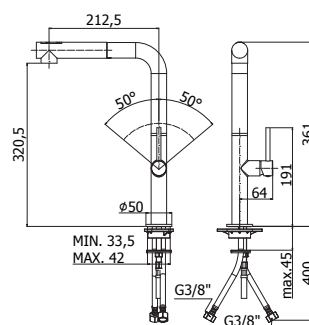

Keukenmengkraan met hoge draaibare uitloop Ø 30 mm en met minimal sproeier in ABS (2 stralen)

CH985..102 CHEF

chrom
CR

Afwerking
Chroom

Prijs
€ 239,00

Keukenmengkraan met draaibare hoge uitloop Ø 30 mm en sproeier in ABS (2 stralen)