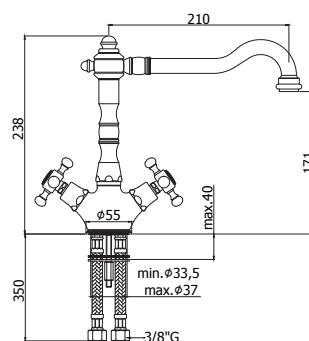

FME181.. MELISSA

chromo
CR

Afwerking Prijs
Chroom € 248,00

1-greeps keukmenkraan