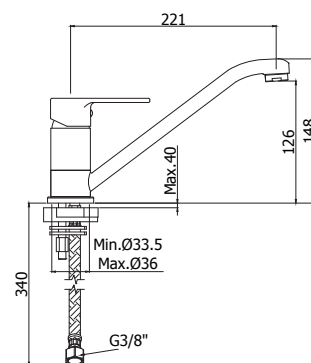

RED182T.. RED

chrom
CR

Afwerking
Chroom

Prijs
€ 93,00

Keukenmengkraan met getrokken draibare uitloop