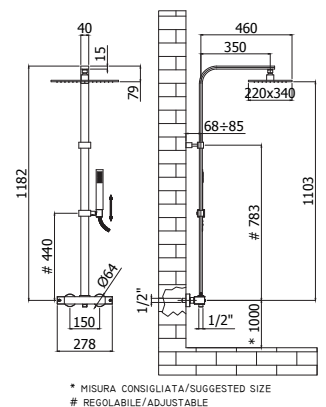

3-gats badmengkraan voor badrandmontage compleet

ZCOL665..

Afwerking	Prijs
Chroom	€ 1268,00

Vaste douchezuil CITY zonder omsteller:

- Rechthoekige houder CITY
- Metalen handdouche PREMIUM
- Metalen hoofddouche CITY 340x220 mm. Geleverd met debietbegrenzer van 9 l/min
- PVC zilverkleurige, slang 1500 mm
- Douchethermostaat LEQ269RCR (met omsteller)