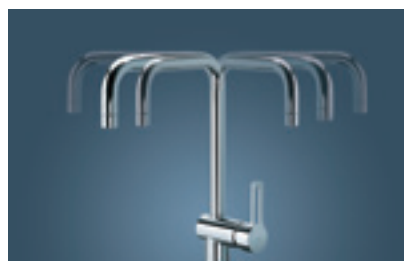

TECHNOLOGIE KEUKEN MENGKRAAN

Verschillende modellen voor alle noden.

Uittrekbare sproeier.

Neerklapbre uitlopien.

"Professioneel".

Uitlopien met draaistop.

Draaibare uitlopien.

Hoge en lage uitlopien.