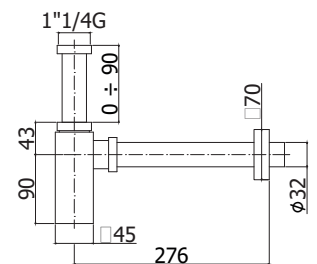

ZACC221..

chrom
CR

steel
ST

Vierkante messing sifon 1 1/4

Afwerking
Chroom
Steel

Prijs
€ 199,00
€ 338,00