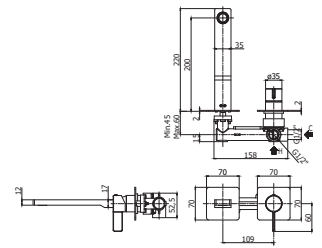

Wordt met inbouwhuis geleverd

RO105..70

Afwerking	Prijs
Chroom	€ 406,00
Steel	€ 609,00

Inbouw wastafelkraan compleet met uitloop 200 mm en 2 vierkante rozetten van 70 mm

Wordt met inbouwhuis geleverd

RO071..