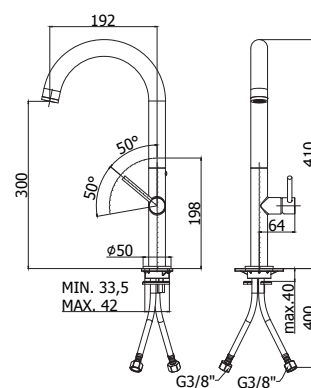

CH180.. CHEF

chrom
CR

Afwerking
Chroom

Prijs
€ 220,00

Keukenmengkraan met hoge draibare uitloop Ø 30