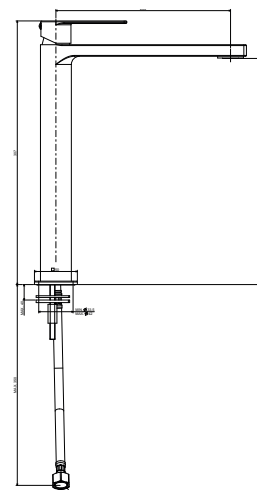

TANGO

TA081..

Afwerking	Prijs
Chroom	€ 221,00
Steel	€ 331,00

Verhoogde wastafelmengkraan, zonder lediging

ZACC240..

Afwerking	Prijs
Chroom	€ 79,00
Steel	€ 135,00

Ronde messing sifon 1"1/4

ZSCA050..

Afwerking	Prijs
Chroom	€ 40,00
Steel	€ 68,00

1"1/4 clic-clac, h 60 mm met overloop