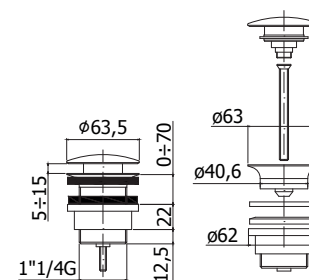

Prijs

€ 33,00

€ 45,00

€ 45,00

1"1/4 clic-clac, h 60 mm met overloop