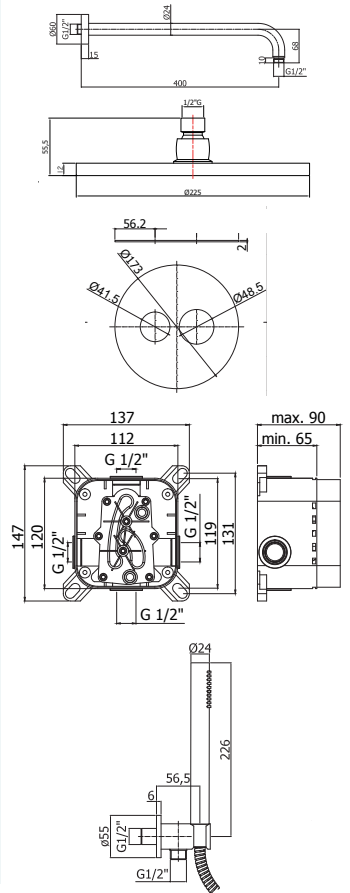

SETS

KIT LIQBOX016..PX4VAL

chrom
CR

Afwerking
Chroom

Prijs
€ 783,00

Doucheset bestaande uit:

- **PBOX001**
  Universele inbouwdoos
- **LIQBOX016CR**
  Inbouwset voor thermostatische douchemengkraan (met omsteller) met ronde muurplaat in RVS
- **ZSOF035CR**
  Luxe douchearm L 300 mm
- **ZSOF074CR**
  Hoofddouche MASTER Ø 225 mm
- **ZDUP094CRAG-VAL**
  Handdoucheset