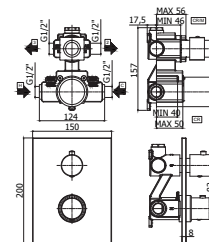

SETS

KIT LIQ518..93VAL

chrom
CR

Afwerking
Chroom

Prijs
€ 657,00

Doucheset bestaande uit:

- **LIQ518CR**
Inbouw douchethermostaat met 2-wegsomsteller LIGHT - compleet
- **ZSOF034CR**
Luxe douchearm L 400 mm
- **ZSOF093CR**
Hoofddouche Ø 230 mm
- **ZDUP094CRAG-VAL**
Handdoucheset