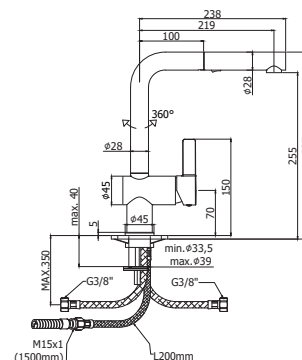

RO185..102 ROCK

Keukenmengkraan met uittrekbare sproeier in ABS (1 straal) en slang 1,50 m

Afwerking	Prijs
Chroom	€ 209,00