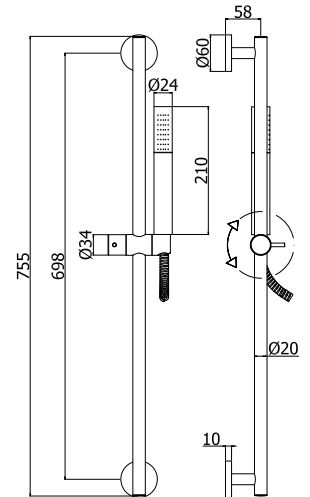

LIFE douchegarnituur:

- Metalen glijstang Ø 20 x L 755 mm
- Vaste, metalen muurbevestigingen
- Metalen glijstuk
- Master metalen handdouche
- PVC zilverkleurige flexibele slang 1500 mm met conische moer
- Asafstand 698 mm