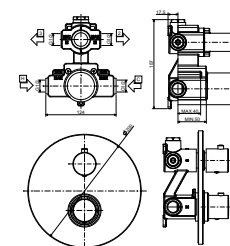

LIGHT

chrom
CR

Afwerking
Chroom

Prijs
€ 783,00

Doucheset bestaande uit:

- **ZSOF034CR**
  Douchearm L 400 mm
- **ZSOF074CR**
  Hoofddouche MASTER Ø 225 mm
- **ZDUP094CRAG-VAL**
  Handdoucheset
- **PBOX001**
  Universele inbouwdoos
- **LIQBOX016CR**
  Afwerkset voor 2-wegs douchethermostaat

chrom
CR

Afwerking
Chroom

Prijs
€ 633,00

Doucheset bestaande uit:

- **LIQ018CR**
  Inbouw douchethermostaat met 2-wegsomsteller LIGHT - compleet
- **ZSOF034CR**
  Douchearm L. 400 mm
- **ZSOF093CR**
  Hoofddouche BAHAMAS metaal Ø 230 mm
- **ZDUP094CRAG-VAL**
  Handdoucheset