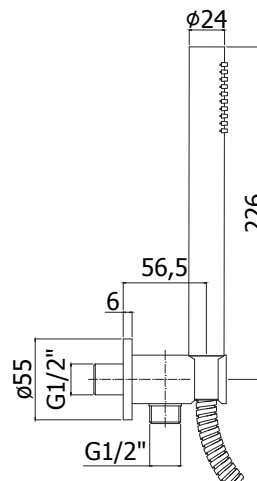

Prijs
€ 118,00
€ 221,00

Ronde inbouw doucheset:

- Master metalen handdouche
- Ronde aansluitbocht in metaal met handdouchehouder voor inbouwmontage
- Flexibele silver flex slang 1/2" x 1/2"/L1500 mm

LEVEL