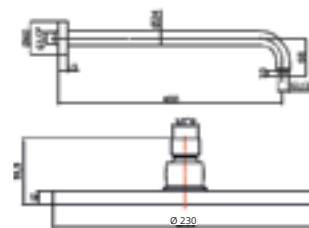

SETS

KIT LIQ518..93VAL

chrom
CR

Afwerking
Chroom

Prijs
€ 657,00

Doucheset bestaande uit:

- **LIQ518CR**
Inbouw douchethermostaat met 2-wegsomsteller LIGHT - compleet
- **ZSOF034CR**
Luxe douchearm L 400 mm
- **ZSOF093CR**
Hoofddouche Ø 230 mm
- **ZDUP094CRAG-VAL**
Handdoucheset