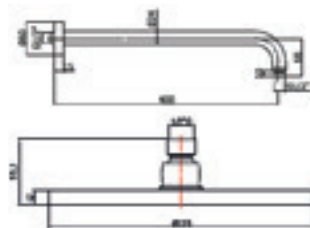

LIGHT

chrom
CR

Afwerking
Chroom

Prijs
€ 783,00

Doucheset bestaande uit:

- **ZSOF034CR**
Douchearm L 400 mm
- **ZSOF074CR**
Hoofddouche MASTER Ø 225 mm
- **ZDUP094CRAG-VAL**
Handdoucheset
- **PBOX001**
Universele inbouwdoos
- **LIQBOX016CR**
Afwerkset voor 2-wegs douchethermostaat