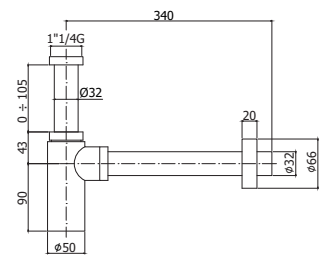

mat zwart
NO

mat wit
BO

Ronde messing sifon 1 1/4

Afwerking
Chroom
Steel
Mat zwart
Mat wit

Prijs
€ 79,00
€ 135,00
€ 123,00
€ 123,00

ZACC221..

chrom
CR

steel
ST