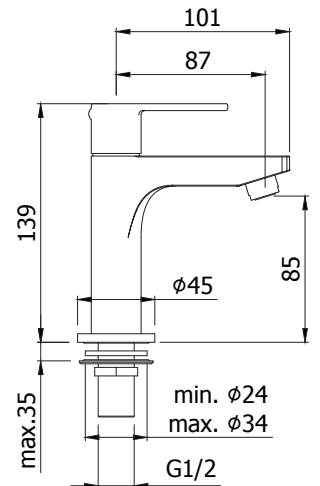

LEA091.. LEVEL

Afwerking	Prijs
Chroom	€ 176,00

Level fonteinkraan met draaibare hoge uitloop