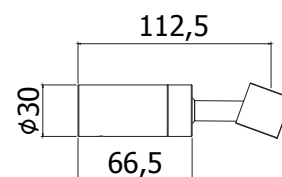

ZSUP020..

mat zwart
NO

Afwerking
Mat zwart

Prijs
€ 66,00

Verstelbare muurhouder steun voor handdouche