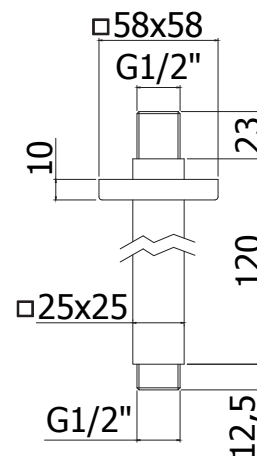

€ 190,00

QUADRO vierkante douchearm L 400 mm

ZSOF118..

chrom
CR

Afwerking
Chroom

Prijs
€ 71,00

Douchearm voor plafondmontage
25x25 mm x L 120 mm

ZSOF119..