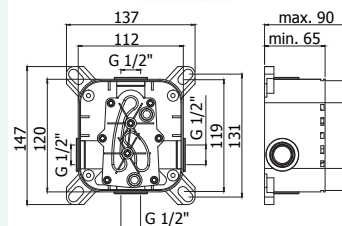

LIGHT

chrom
CR

Afwerking
Chroom

Prijs
€ 783,00

Doucheset bestaande uit:

- **ZSOF034CR**
Douchearm L 400 mm
- **ZSOF074CR**
Hoofddouche MASTER Ø 225 mm
- **ZDUP094CRAG-VAL**
Handdoucheset
- **PBOX001**
Universele inbouwdoos
- **LIQBOX016CR**
Afwerkset voor 2-wegs douchethermostaat