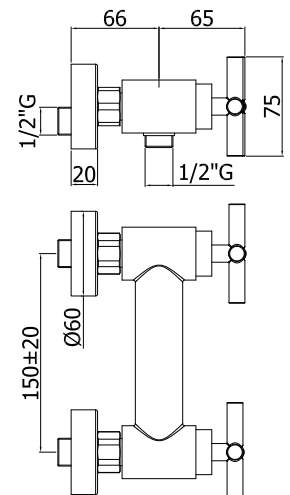

QUATTRO

ZDUP094..AG

chrom
CR

Afwerking
Chroom

Prijs
€ 118,00

Ronde inbouw doucheset:

- Master metalen handdouche
- Ronde aansluitbocht in metaal met handdouchehouder voor inbouwmontage
- Flexibele slang 1/2"x1/2"/L 1500 mm

QTV022..102

chrom
CR

Afwerking
Chroom

Prijs
€ 270,00

Bad/douche opbouwmengkraan naakt

QTV168..102

chrom
CR

Afwerking
Chroom

Prijs
€ 150,00

Opbouw douchemengkraan naakt