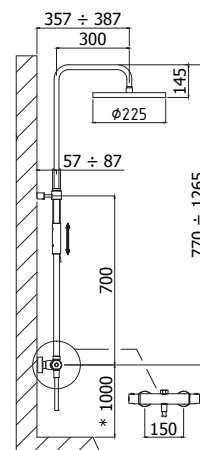

- Rond glijstuk
- Master metalen handdouche
- Ronde metalen hoofddouche Master Ø 225 mm
Geleverd met debietbegrenzer van 9 l/min
- Zilverkleuringe PVC slang 1500 mm
- Douchethermostaat LIQ169 (met omsteller)