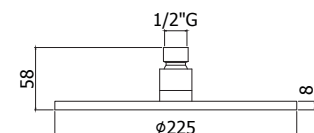

MASTER kalkwerende, ronde hoofddouche 1/2" in metaal, Ø 225 mm, 8 mm dik, toegankelijk voor reiniging. Geleverd met debietbegrenzer van 9 l/min

Afwerking	Prijs
Chroom	€ 134,00
Steel	€ 228,00
Mat zwart	€ 183,00