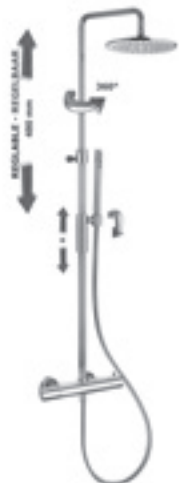

Douchearm voor plafondmontage
 Ø 24 mm x L 200 mm

Afwerking	Prijs
Chroom	€ 44,00
Steel	€ 74,00

ZDUP094..

- Ronde inbouw doucheset:
- Master metalen handdouche
 - Ronde aansluitbocht in metaal met handdouchehouder voor inbouwmontage
 - Flexibele slang 1/2"x1/2"/L 1500 mm

Afwerking	Prijs
Chroom	€ 181,00
Steel	€ 307,00

LIQ168E..

Opbouw douchethermostaat 1/2" naakt met ECO-STOP debietbegrenzer

Afwerking	Prijs
Chroom	€ 205,00
Steel	€ 312,00

ROCK

ZCOL646KLIQ..

Afwerking	Prijs
Chroom	€ 733,00
Steel	€ 1500,00

Douchezuil Light (regelbaar in hoogte)

- Rond glijstuk
- Master metalen handdouche
- Ronde metalen hoofddouche Master Ø 300
- Zilverkleuringe PVC slang 1500 mm
- Douchethermostaat LIQ169 (met omsteller)

*MISURA CONSIGLIATA
*SUGGESTED SIZE

ZCOL646LIQ..BRIO

Afwerking	Prijs
Chroom	€ 635,00

Douchezuil Light (regelbaar in hoogte)

- Rond glijstuk
- Master metalen handdouche
- Ronde metalen hoofddouche Master Ø 225
- Zilverkleuringe PVC slang 1500 mm
- Douchethermostaat LIQ169 (met omsteller)