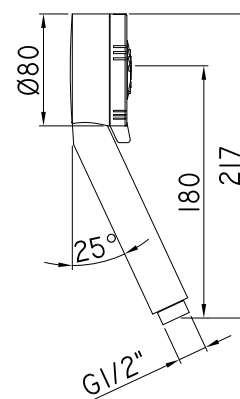

LIGHT

ZDOC070..

mat zwart
NO

Afwerking
Mat zwart

Prijs
€ 39,00

Handdouche MAJORCA - 3-stralen zwart

ZSUP020..

mat zwart
NO

Afwerking
Mat zwart

Prijs
€ 66,00

Verstelbare muurhouder steun voor handdouche