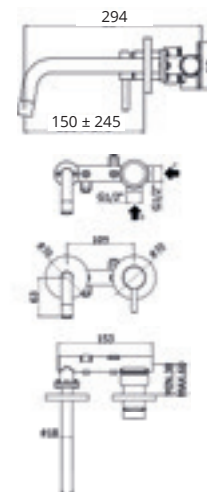

Inbouw wastafelmengkraan compleet met uitloop Ø 18 x 175 mm en 2 rosetten Ø 70 mm met inbouwdeel en vaste hart-afstand
Wordt met inbouwhuis geleverd.

LIG103..70

Afwerking	Prijs
Chroom	€ 226,00
Steel	€ 339,00
Mat zwart	€ 294,00

Inbouw wastafelmengkraan compleet met uitloop Ø 18 x 245 mm en 2 rosetten Ø 70 mm met inbouwdeel en vaste hart-afstand
Wordt met inbouwhuis geleverd.

LIG078..

Afwerking	Prijs
Chroom	€ 210,00
Steel	€ 319,00
Mat zwart	€ 277,00