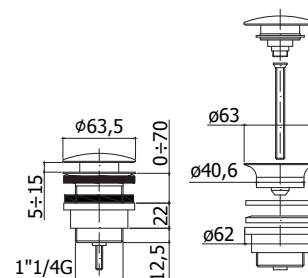

ZSCA050..

Afwerking	Prijs
Chroom	€ 40,00
Steel	€ 68,00

1"1/4 clic-clac, h 60 mm met overloop

ZSCA030..

Afwerking	Prijs
Chroom	€ 91,00

QUADRO 1"1/4 clic-clac lediging h 60 mm

LEVEL

ZACC221..