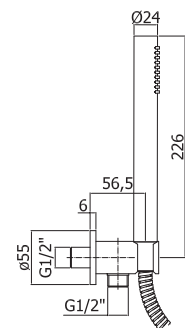

SETS

KIT LIQ018..74VAL

Mat zwart
NO

Afwerking
Mat zwart

Prijs
€ 859,00

Doucheset bestaande uit:

- **LIQ018NO**
  Inbouw douchethermostaat met 2-wegsomsteller LIGHT - compleet
- **ZSOF034NO**
  Luxe douchearm L 400 mm
- **ZSOF074NO**
  Hoofddouche MASTER Ø 225 mm
- **ZDUP094NO-VAL**
  Handdoucheset

KIT LIQ018..93VAL

chrom
CR

Afwerking
Chroom

Prijs
€ 633,00

Doucheset bestaande uit:

- **LIQ018CR**
  Inbouw douchethermostaat met 2-wegsomsteller LIGHT - compleet
- **ZSOF034CR**
  Luxe douchearm L 400 mm (met rozet)
- **ZSOF093CR**
  Hoofddouche Ø 230 mm
- **ZDUP094CRAG-VAL**
  Handdoucheset