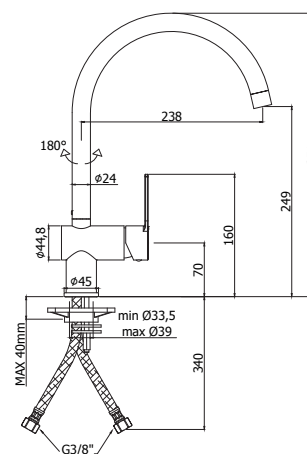

Keukenmengkraan uitloop (Ø 24 mm) 180° draaibaar

Afwerking	Prijs
Chroom	€ 157,00
Mat zwart	€ 222,00