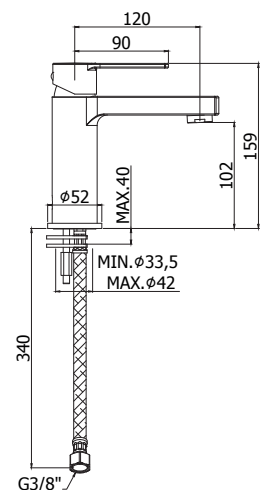

RIN071.. RINGO

chrom
CR

mat zwart
NO

Afwerking
Chroom
Mat zwart

Prijs
€ 116,00
€ 164,00

Wastafelmengkraan zonder lediging