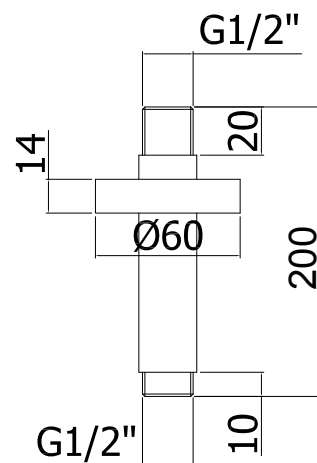

LEVEL

ZSOF065..

chrom
CR

steel
ST

Douchearm voor plafondmontage
Ø 24 mm x L 200 mm

Afwerking

Chroom

Steel

Prijs

€ 44,00

€ 74,00