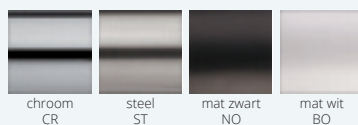

Vierkante messing sifon 1 1/4

Afwerking
Chroom
Steel

Prijs
€ 199,00
€ 338,00

FORTEIN

ZACC204..

Haakse stopkraan STICK 1/2"

Afwerking	Prijs
Chroom	€ 76,00
Steel	€ 129,00
Mat zwart	€ 116,00
Mat wit	€ 116,00

ZTUB010..