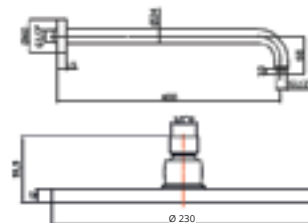

KIT LIQ018..93VAL

chrom
CR

Afwerking
Chroom

Prijs
€ 633,00

Doucheset bestaande uit:

- **LIQ018CR**
Inbouw douchethermostaat met 2-wegsomsteller LIGHT - compleet
- **ZSOF034CR**
Luxe douchearm L 400 mm (met rozet)
- **ZSOF093CR**
Hoofddouche Ø 230 mm
- **ZDUP094CRAG-VAL**
Handdoucheset