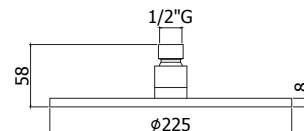

LEVEL

ZSOF074..

chrom
CR

steel
ST

MASTER kalkwerende, ronde hoofdouche 1/2" in metaal, Ø 225 mm, 8 mm dik, toegankelijk voor reiniging

Afwerking	Prijs
Chroom	€ 134,00
Steel	€ 228,00

ZSOF034..

chrom
CR

steel
ST

Luxe douchearm L 400 mm (met rozet)

Afwerking	Prijs
Chroom	€ 68,00
Steel	€ 115,00

ZSOF064..

chrom
CR

steel
ST

Douchearm voor plafondmontage
Ø 24 mm x L 120 mm

Afwerking	Prijs
Chroom	€ 35,00
Steel	€ 60,00