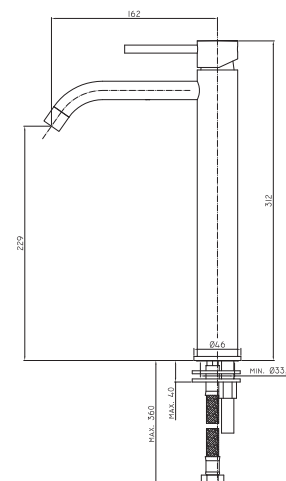

LIGHT

LIG032..102

chrom CR steel ST mat zwart NO

Afwerking	Prijs
Chroom	€ 1450,00
Steel	€ 2580,00
Mat zwart	€ 2111,00

Vrijstaande bad/douchemengkraan met omsteller en handdouche (zonder inbouwdeel art. LIG030)

LIG030

Inbouwdeel voor art. LIG031-032

Afwerking	Prijs
-	€ 255,00

LIG071..

chrom CR steel ST mat zwart NO

Afwerking	Prijs
Chroom	€ 152,00
Steel	€ 231,00
Mat zwart	€ 200,00

Wastafelmengkraan zonder lediging

LIG081..

chrom CR steel ST mat zwart NO

Afwerking	Prijs
Chroom	€ 243,00
Steel	€ 371,00
Mat zwart	€ 321,00

Verhoogde wastafelmengkraan zonder lediging