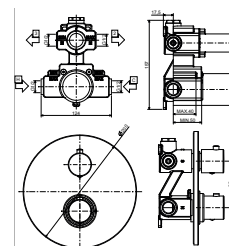

LIGHT

KIT LIQ518..93VAL

chrom
CR

Afwerking
Chroom

Prijs
€ 657,00

Doucheset bestaande uit:

- **LIQ518CR**
Inbouw douchethermostaat met 2-wegsomsteller
LIGHT - compleet
- **ZSOF034CR**
Douchearm L. 400 mm
- **ZSOF093CR**
Hoofddouche BAHAMAS metaal Ø 230 mm
- **ZDUP094CRAG-VAL**
Handdoucheset