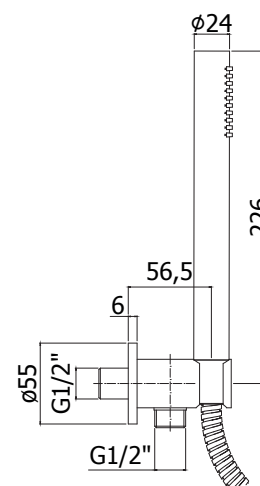

ZDUP094..

1. Ronde inbouw doucheset:
2. Master metalen handdouche
   - Ronde aansluitbocht in metaal met handdouchehouder voor inbouwmontage
   - Flexibele slang 1/2"x1/2"/L 1500 mm

Afwerking	Prijs
Chroom AG	€ 118,00
Steel	€ 221,00