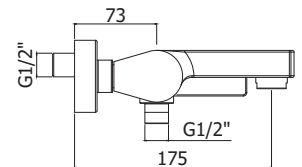

TANGO

ZCOL646LIQ..BRIO

chrom
CR

Afwerking
Chroom

Prijs
€ 635,00

Douchezuil Light (regelbaar in hoogte)

- Rond glijstuk
- Master metalen handdouche
- Ronde metalen hoofdouche Master Ø 225
- Zilverkleuringe PVC slang 1500 mm
- Douchethermostaat LIQ169 (met omsteller)

TA023..102

chrom
CR

steel
ST

Afwerking
Chroom
Steel

Prijs
€ 267,00
€ 401,00

Bad/douche opbouw mengkraan met regelbare doucheset