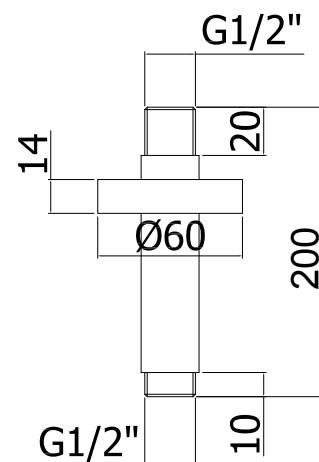

Douchearm voor plafondmontage
 Ø 24 mm x L 200 mm

Afwerking	Prijs
Chroom	€ 44,00
Steel	€ 74,00

ZDUP094..

- Ronde inbouw doucheset:
- Master metalen handdouche
 - Ronde aansluitbocht in metaal met handdouchehouder voor inbouwmontage
 - Flexibele slang 1/2"x1/2"/L 1500 mm