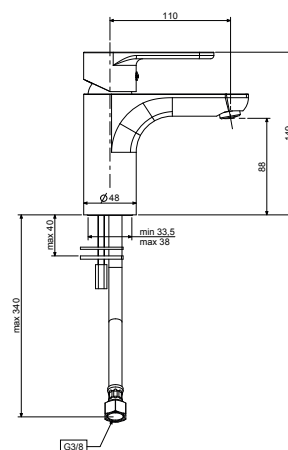

GR071K.. GREEN

chrom
CR

Afwerking
Chroom

Prijs
€ 129,00

Wastafelmengkraan met clic-clac 1" 1/4