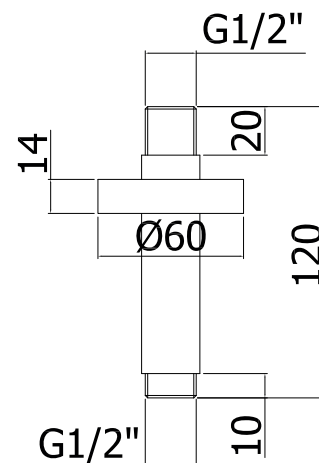

ROCK

ZSOF064..

Douchearm voor plafondmontage
Ø 24 mm x L 120 mm

Afwerking	Prijs
Chroom	€ 35,00
Steel	€ 60,00