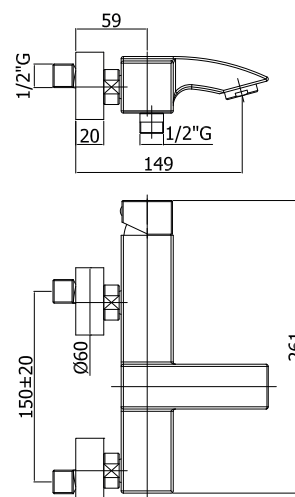

LES041..

chrom
CR

steel
ST

Afwerking
Chroom
Steel

Prijs
€ 365,00
€ 548,00

2-gats badmengkraan voor badrandmontage (zonder uitloop)

Vulling via overloop (niet inbegrepen)