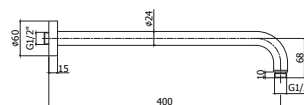

LEVEL

ZSOF074..

chrom
CR

steel
ST

MASTER kalkwerende, ronde hoofdouche 1/2" in metaal, Ø 225 mm, 8 mm dik, toegankelijk voor reiniging

Afwerking	Prijs
Chroom	€ 134,00
Steel	€ 228,00

ZSOF034..

chrom
CR

steel
ST

Luxe douchearm L 400 mm (met rozet)

Afwerking	Prijs
Chroom	€ 68,00
Steel	€ 115,00

ZSOF064..

chrom
CR

steel
ST

Douchearm voor plafondmontage
Ø 24 mm x L 120 mm

Afwerking	Prijs
Chroom	€ 35,00
Steel	€ 60,00