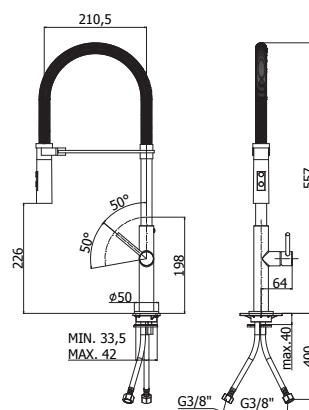

CH179..CHEF

chrom
CR

Afwerking
Chroom

Prijs
€ 376,00

Professionele keukenmengkraan met minimal sproeier in ABS (2 stralen) en magnetische sproeierhouder