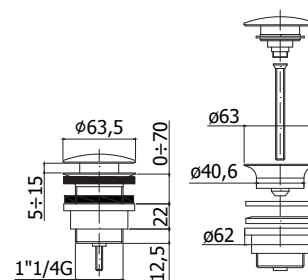

ROCK

RO081..

Afwerking	Prijs
Chroom	€ 314,00
Steel	€ 470,00

Verhoogde wastafelmengkraan, zonder lediging

ZACC240..

Afwerking	Prijs
Chroom	€ 79,00
Steel	€ 135,00

Ronde messing sifon 1"1/4

ZSCA050..

Afwerking	Prijs
Chroom	€ 40,00
Steel	€ 68,00

1"1/4 clic-clac, h 60 mm met overloop