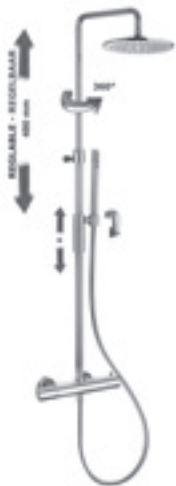

Opbouw douchethermostaat met 1/2" aansluiting en ECOSTOP debietbegrenzer Naakt

ZCOL646KLIQ..

chrom CR steel ST

Afwerking

Chroom

Steel

Prijs

€ 733,00

€ 1500,00

Douchezuil Light (regelbaar in hoogte)

- Rond glijstuk
- Master metalen handdouche
- Ronde metalen hoofddouche Master Ø 300
- Zilverkleurige PVC slang 1500 mm
- Douchethermostaat LIQ169 (met omsteller)

TANGO

ZCOL646LIQ..BRIO

chrom
CR

Afwerking
Chroom

Prijs
€ 635,00

Douchezuil Light (regelbaar in hoogte)

- Rond glijstuk
- Master metalen handdouche
- Ronde metalen hoofdouche Master Ø 225
- Zilverkleuringe PVC slang 1500 mm
- Douchethermostaat LIQ169 (met omsteller)