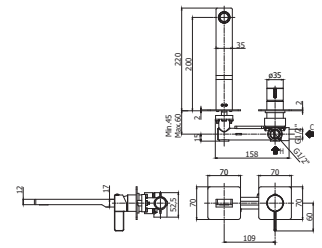

Afwerking	Prijs
Chroom	€ 455,00
Steel	€ 682,00

Inbouw wastafelkraan compleet met uitloop 240 mm en 2 vierkante rozetten van 70 mm

Wordt met inbouwhuis geleverd