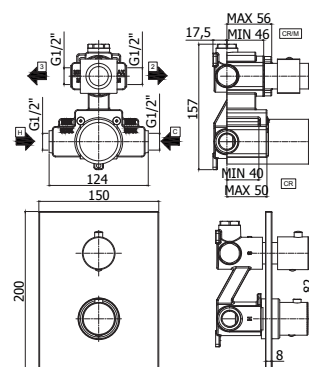

Afwerking	Prijs
Chroom RVS	€ 427,00
Steel	€ 640,00

Inbouw thermostatische douche mengkraan compleet (2 uitgangen) met omstelgreep