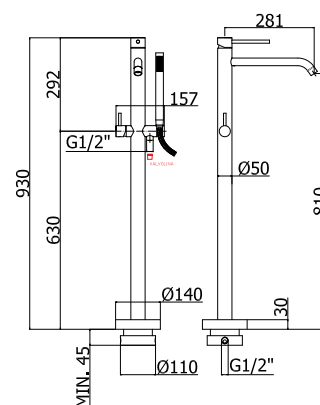

LIG030

Inbouwdeel voor art. LIG031-032

Afwerking	Prijs
-	€ 255,00

LIG071..

chrom CR steel ST mat zwart NO

Afwerking	Prijs
Chroom	€ 152,00
Steel	€ 231,00
Mat zwart	€ 200,00

Wastafelmengkraan zonder lediging