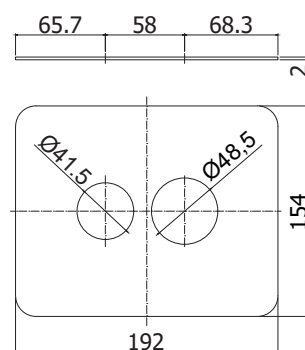

LIGHT

LIQBOX516..

chrom
CR

Afwerking
Chroom

Prijs
€ 464,00

Inbouwset voor thermostatische douchemengkraan
(met omsteller) met rechthoekige muurplaat in RVS

Alleen toepasbaar op de PBOX 001