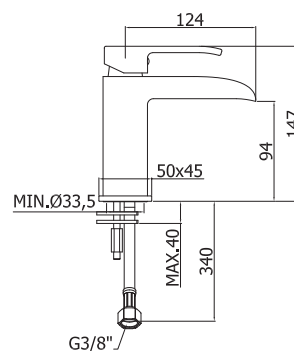

LES071..

Afwerking	Prijs
Chroom	€ 147,00
Steel	€ 220,00

Wastafelmengkraan zonder lediging