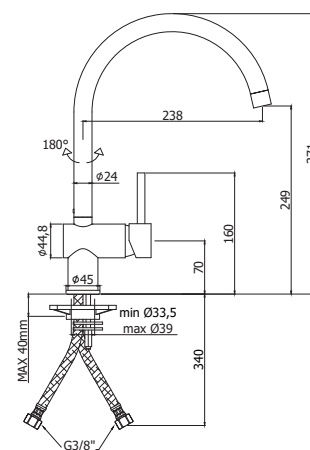

KEUKEN

LIG179... LIGHT

chrom-zwart CRNO   steel-zwart STNO   zwart-zwart NONO

Afwerking	Prijs
Chroom-Zwart	€ 394,00
Steel-Zwart	€ 600,00
Zwart-Zwart	€ 520,00

Professionele keukenmengkraan met minimal sproeier in ABS (2 stralen)

LIG280.. LIGHT

chrom CR   steel ST   mat zwart NO

Afwerking	Prijs
Chroom	€ 199,00
Steel	€ 303,00
Mat zwart	€ 263,00

Keukenmengkraan met hoge draaibare uitloop Ø 24 mm

LIG285..102-MET LIGHT

chrom CR   steel ST   mat zwart NO

Afwerking	Prijs
Chroom	€ 255,00
Steel	€ 388,00
Mat zwart	€ 337,00

Keukenmengkraan met uittrekbare sproeier in metaal (2 stralen) en slang 1,50 m