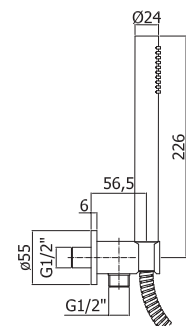

KIT LIQ518..93VAL

chrom
CR

Afwerking
Chroom

Prijs
€ 657,00

Doucheset bestaande uit:

- **LIQ518CR**
  Inbouw douchethermostaat met 2-wegsomsteller LIGHT - compleet
- **ZSOF034CR**
  Luxe douchearm L 400 mm
- **ZSOF093CR**
  Hoofddouche Ø 230 mm
- **ZDUP094CRAG-VAL**
  Handdoucheset