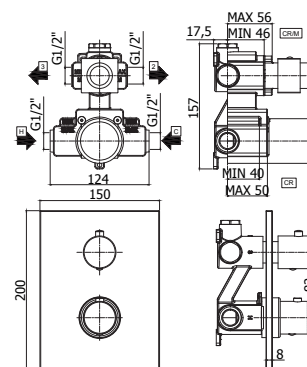

Prijs

€ 427,00

€ 640,00

Inbouw thermostatische douchemengkraan 1/2" compleet (2 uitgangen) met omstelgreep & metalen afdekplaat 2 mm