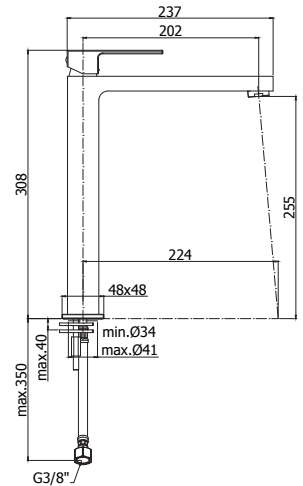

Prijs
€ 248,00

Half verhoogde wastafelmengkraan met clic-clac 1" 1/4

EL081.. ELLE

chrom
CR

mat zwart
NO

Afwerking
Chroom
Mat zwart

Prijs
€ 345,00
€ 451,00

Verhoogde wastafelmengkraan, zonder lediging