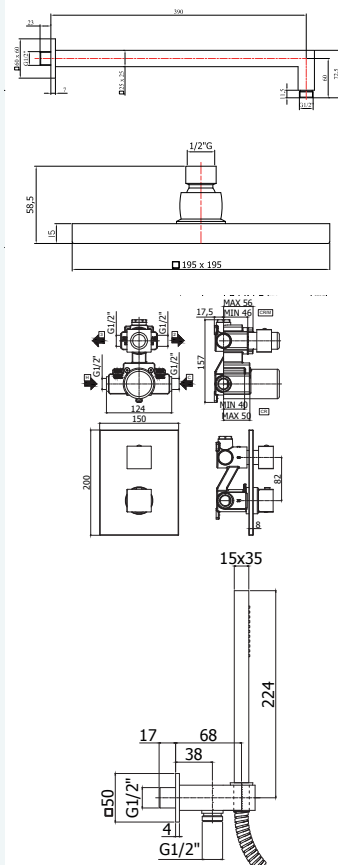

KIT LEQ518..1VAL

chrom
CR

Afwerking

Chroom

Prijs

€ 775,00

Doucheset bestaande uit:

- **LEQ518CR**
  Inbouw douchethermostaat met 2-wegsomsteller LEVEL – compleet
- **ZSOF063CR350**
  QUADRO vierkante douchearm L 350 mm
- **ZSOF075CR**
  Hoofddouche SYNCRO metaal 200X200 mm
- **ZDUP095CR-VAL**
  Handdoucheset