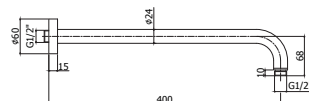

ROCK

LIQ518..

Afwerking	Prijs
Chroom RVS	€ 427,00
Steel	€ 640,00

Inbouw thermostatische douche mengkraan compleet (2 uitgangen) met omstelgreep

ZSOF074..

Afwerking	Prijs
Chroom	€ 134,00
Steel	€ 228,00

MASTER kalkwerende, rondehoofddouche Ø 225 mm x 1/2" in metaal, 8 mm dik, toegankelijk voor reiniging

ZSOF034..

Afwerking	Prijs
Chroom	€ 68,00
Steel	€ 115,00

Luxe douchearm L 400 mm