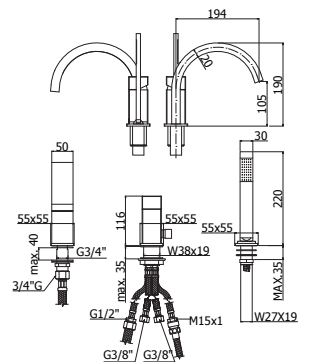

Afwerking	Prijs
Chroom	€ 554,00
Steel	€ 830,00

3-gats badmengkraan voor badrandmontage compleet