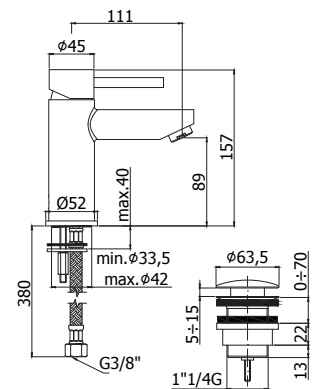

Prijs

€ 135,00

€ 203,00

Wastafelmengkraan met clic-clac 1" 1/4