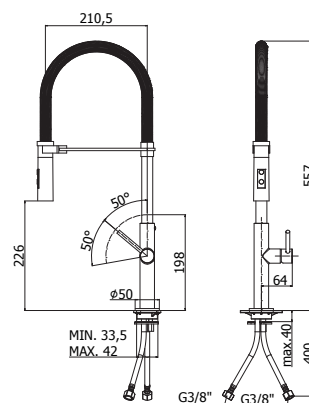

CH179.. CHEF

chromo-zwart
CRNO

Afwerking Prijs
Chroom-Zwart € 394,00

Professionele keukenmengkraan met minimal sproeier in ABS (2 stralen) en magnetische sproeierhouder

FBLV180.. BELINDA

chromo
CR

Afwerking Prijs
Chroom € 246,00

Keukmenkraan met draaibare uitloop