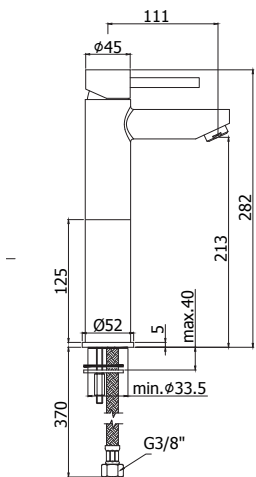

Prijs

€ 142,00

€ 213,00

Wastafelmengkraan met verhoogstuk 125 mm, zonder lediging