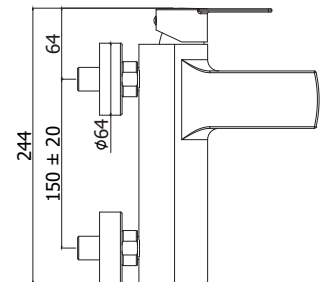

TA023..102

chrom
CR

steel
ST

Afwerking
Chroom
Steel

Prijs
€ 267,00
€ 401,00

Bad/douche opbouw mengkraan met regelbare doucheset

TANGO

TA106..70