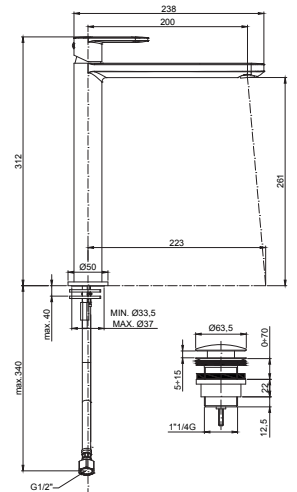

SK071H.. STICK

chrom
CR

steel
ST

Afwerking
Chroom
Steel

Prijs
€ 99,00
€ 149,00

Wastafelmengkraan zonder lediging