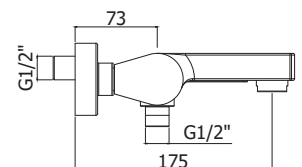

Afwerking	Prijs
Chroom	€ 267,00
Steel	€ 401,00

Bad/douche opbouw mengkraan met regelbare doucheset