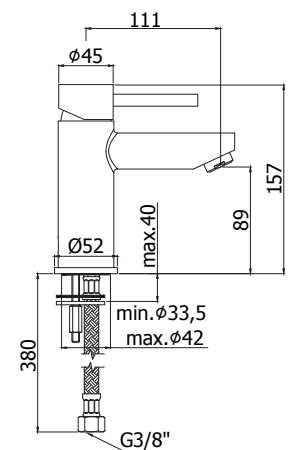

WASTAFEL

CA081.. CANDY

chrom
CR

Afwerking
Chroom

Prijs
€ 229,00

Verhoogde wastafelmengkraan, zonder lediging

CA081K.. CANDY

chrom
CR

Afwerking
Chroom

Prijs
€ 268,00

Wastafelmengkraan met clic-clac 1" 1/4

SK071H.. STICK

chrom
CR

steel
ST

Afwerking
Chroom
Steel

Prijs
€ 99,00
€ 149,00

Wastafelmengkraan zonder lediging