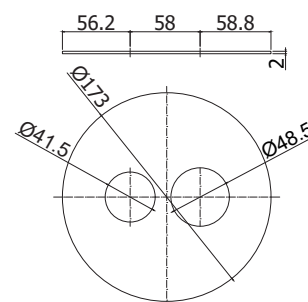

LIGHT

ZSOF065..

Afwerking	Prijs
Chroom	€ 44,00
Steel	€ 74,00
Mat zwart	€ 73,00

Douchearm voor plafondmontage
Ø 24 mm x l. 200 mm

ZDUP094..

Afwerking	Prijs
Chroom AG	€ 118,00
Steel	€ 221,00
Mat zwart	€ 168,00

Ronde inbouw doucheset:

- Master metalen handdouche
- Ronde aansluitbocht in metaal met handdouchehouder voor inbouwmontage
- Flexibele slang 1/2" x 1/2"/L.1500 mm

LIQBOX016..

Afwerking	Prijs
Chroom	€ 464,00

Inbouwset voor thermostatische douchemengkraan
(met omsteller) met ronde muurplaat in RVS

Alleen toepasbaar op de Pbox 001