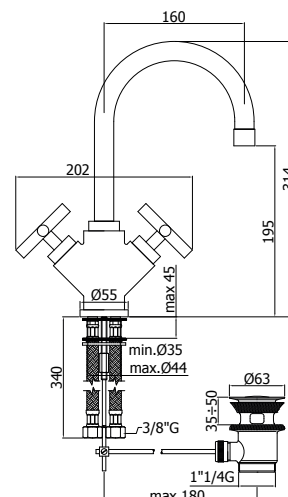

QUATTRO

QTV078..

chrom
CR

Afwerking
Chroom

Prijs
€ 216,00

Wastafelmengkraan met hoge, draaibare uitloop
Zonder lediging

ZBOC056..

chrom
CR

steel
ST

Afwerking
Chroom
Steel

Prijs
€ 79,00
€ 134,00

Muuruitloop Ø 24 x 3/4" x 245 mm met rozet

ZSCA050..

chrom
CR

Afwerking
Chroom

Prijs
€ 40,00

1"1/4 clic-clac, h 60 mm met overloop