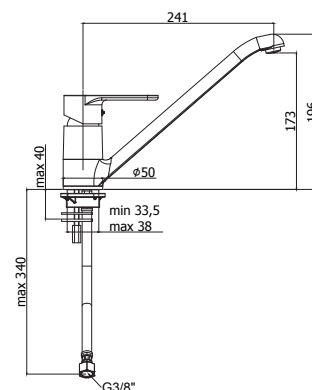

GR182.. GREEN

Afwerking	Prijs
Chroom	€ 118,00

Keukenmengkraan met draaibare gegoten uitloop