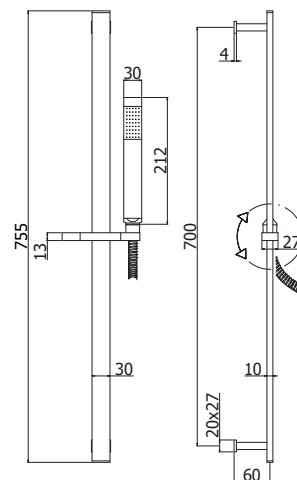

- Rechthoekige metalen glijstang
- Vaste, metalen muurbevestiging
- Metalen glijstuk
- Metalen handdouche Premium
- PVC zilverkleurige flexibele slang 1500 mm met conische moer
- Asafstand 700 mm

LEQ268..