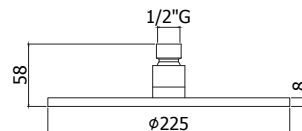

Afwerking	Prijs
Chroom	€ 134,00
Steel	€ 228,00

MASTER kalkwerende, ronde hoofddouche
Ø 225 mm x 1/2" in metaal, 8 mm dik, toegankelijk
voor reiniging