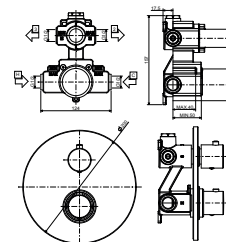

KIT LIQ018..93VAL

chrom
CR

Afwerking
Chroom

Prijs
€ 633,00

Doucheset bestaande uit:

- **LIQ018CR**
Inbouw douchethermostaat met 2-wegsomsteller LIGHT - compleet
- **ZSOF034CR**
Luxe douchearm L 400 mm (met rozet)
- **ZSOF093CR**
Hoofddouche Ø 230 mm
- **ZDUP094CRAG-VAL**
Handdoucheset