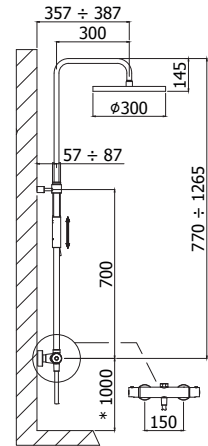

Douchezuil Light (regelbaar in hoogte)

- Rond glijstuk
- Master metalen handdouche
- Ronde metalen hoofddouche Master Ø 300
- Zilverkleuringe PVC slang 1500 mm
- Douchethermostaat LIQ169 (met omsteller)