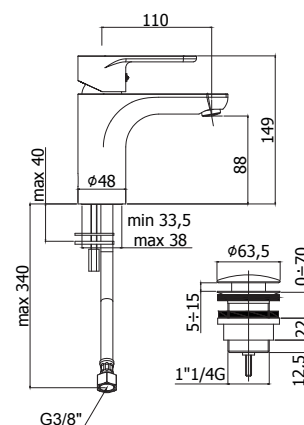

RED071..-EWS RED

chrom
CR

Afwerking
Chroom

Prijs
€ 94,00

Wastafelmengkraan zonder lediging,
met energie- en waterbesparend binnenwerk en
debiet-begrenzer