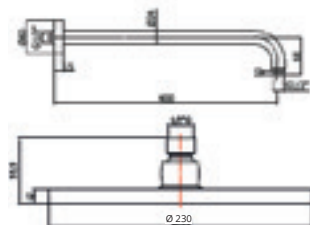

LIGHT

chrom
CR

Afwerking
Chroom

Prijs
€ 783,00

Doucheset bestaande uit:

- **ZSOF034CR**
  Douchearm L 400 mm
- **ZSOF074CR**
  Hoofddouche MASTER Ø 225 mm
- **ZDUP094CRAG-VAL**
  Handdoucheset
- **PBOX001**
  Universele inbouwdoos
- **LIQBOX016CR**
  Afwerkset voor 2-wegs douchethermostaat

chrom
CR

Afwerking
Chroom

Prijs
€ 633,00

Doucheset bestaande uit:

- **LIQ018CR**
  Inbouw douchethermostaat met 2-wegsomsteller LIGHT - compleet
- **ZSOF034CR**
  Douchearm L. 400 mm
- **ZSOF093CR**
  Hoofddouche BAHAMAS metaal Ø 230 mm
- **ZDUP094CRAG-VAL**
  Handdoucheset