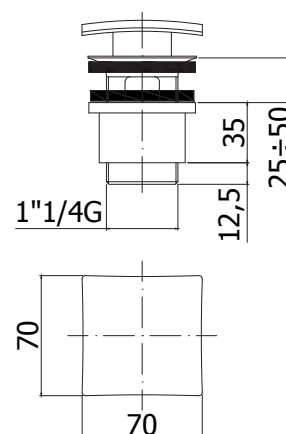

ZSCA050..

Afwerking	Prijs
Chroom	€ 40,00
Steel	€ 68,00

1"1/4 clic-clac, h 60 mm met overloop

ZSCA030..

Afwerking	Prijs
Chroom	€ 91,00

QUADRO 1"1/4 clic-clac lediging h 60 mm

LEVEL

ZACC221..