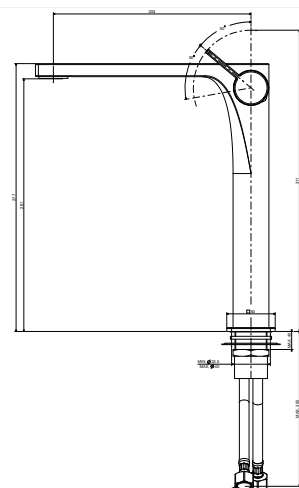

ZACC240..

Afwerking	Prijs
Chroom	€ 79,00
Steel	€ 135,00

Ronde messing sifon 1"1/4