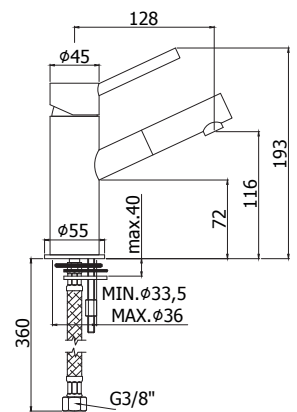

BI071K.. BIRILLO

chrom
CR

Afwerking
Chroom

Prijs
€ 188,00

Wastafelmengkraan met clic-clac 1" 1/4