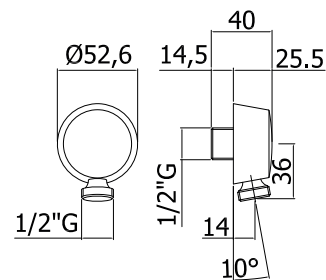

Prijs

€ 16,00

€ 312,00

Ronde aansluitbocht 1/2" LUX