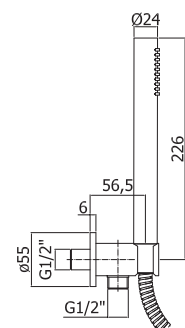

chrom
CR

Afwerking
Chroom

Prijs
€ 657,00

Doucheset bestaande uit:

- **LIQ518CR**
  Inbouw douchethermostaat met 2-wegsomsteller
  LIGHT - compleet
- **ZSOF034CR**
  Douchearm L. 400 mm
- **ZSOF093CR**
  Hoofddouche BAHAMAS metaal Ø 230 mm
- **ZDUP094CRAG-VAL**
  Handdoucheset