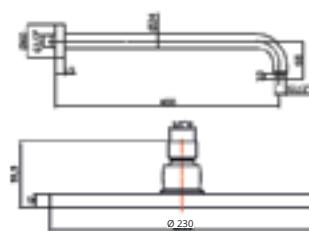

LIGHT

KIT LIQ518..93VAL

chrom
CR

Afwerking
Chroom

Prijs
€ 657,00

Doucheset bestaande uit:

- **LIQ518CR**
Inbouw douchethermostaat met 2-wegsomsteller
LIGHT - compleet
- **ZSOF034CR**
Douchearm L. 400 mm
- **ZSOF093CR**
Hoofddouche BAHAMAS metaal Ø 230 mm
- **ZDUP094CRAG-VAL**
Handdoucheset