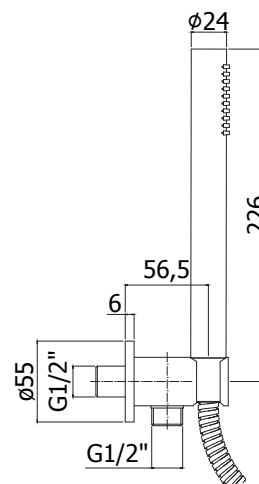

Luxe douchearm l. 400 mm (met rozet)

ZDUP094..

Afwerking	Prijs
Chroom AG	€ 118,00
Steel	€ 221,00

Ronde inbouw doucheset:

- Master metalen handdouche
- Ronde aansluitbocht in metaal met handdouchehouder voor inbouwmontage
- Flexibele slang 1/2"x1/2"/L1500 mm