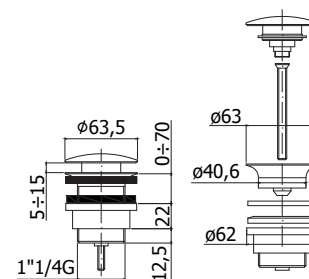

ZSCA050..

chrom
CR

Afwerking
Chroom

Prijs
€ 40,00

1"1/4 clic-clac, h 60 mm met overloop