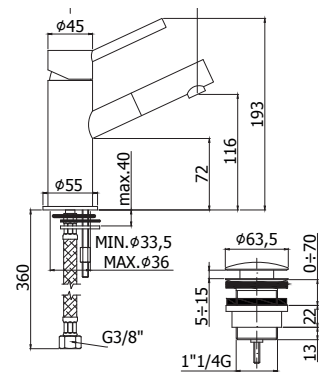

WASTAFEL

BI071.. BIRILLO

chrom
CR

Afwerking
Chroom

Prijs
€ 150,00

Wastafelmengkraan zonder lediging

BI071K.. BIRILLO

chrom
CR

Afwerking
Chroom

Prijs
€ 188,00

Wastafelmengkraan met clic-clac 1" 1/4

RIN071.. RINGO

chrom
CR

mat zwart
NO

Afwerking
Chroom
Mat zwart

Prijs
€ 116,00
€ 164,00

Wastafelmengkraan zonder lediging