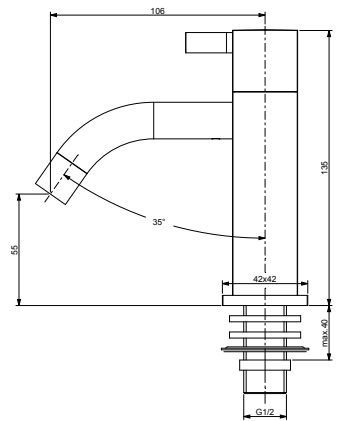

chrom
CR

Level fonteinkraan

Afwerking
Chroom

Prijs
€ 142,00