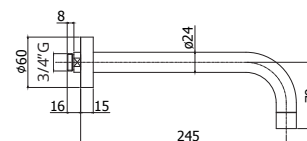

Prijs

€ 16,00

€ 134,00

Muuruitloop Ø 24 x 3/4" x 245 mm met rozet t.b.h.v. badinbouwthermostaat