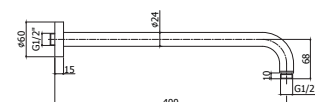

QUATTRO

QTV018..

chrom
CR

Afwerking
Chroom

Prijs
€ 441,00

Inbouw thermostatische douchemengkraan
1/2" compleet (2 uitgangen) met omstelgreep

ZSOF074..

chrom
CR

Afwerking
Chroom

Prijs
€ 134,00

MASTER kalkwerende, ronde hoofddouche 1/2" in
metaal, Ø 225 mm, 8 mm dik, toegankelijk voor reiniging

ZSOF34..

chrom
CR

Afwerking
Chroom

Prijs
€ 115,00

Luxe douchearm L 400 mm (met rozet)