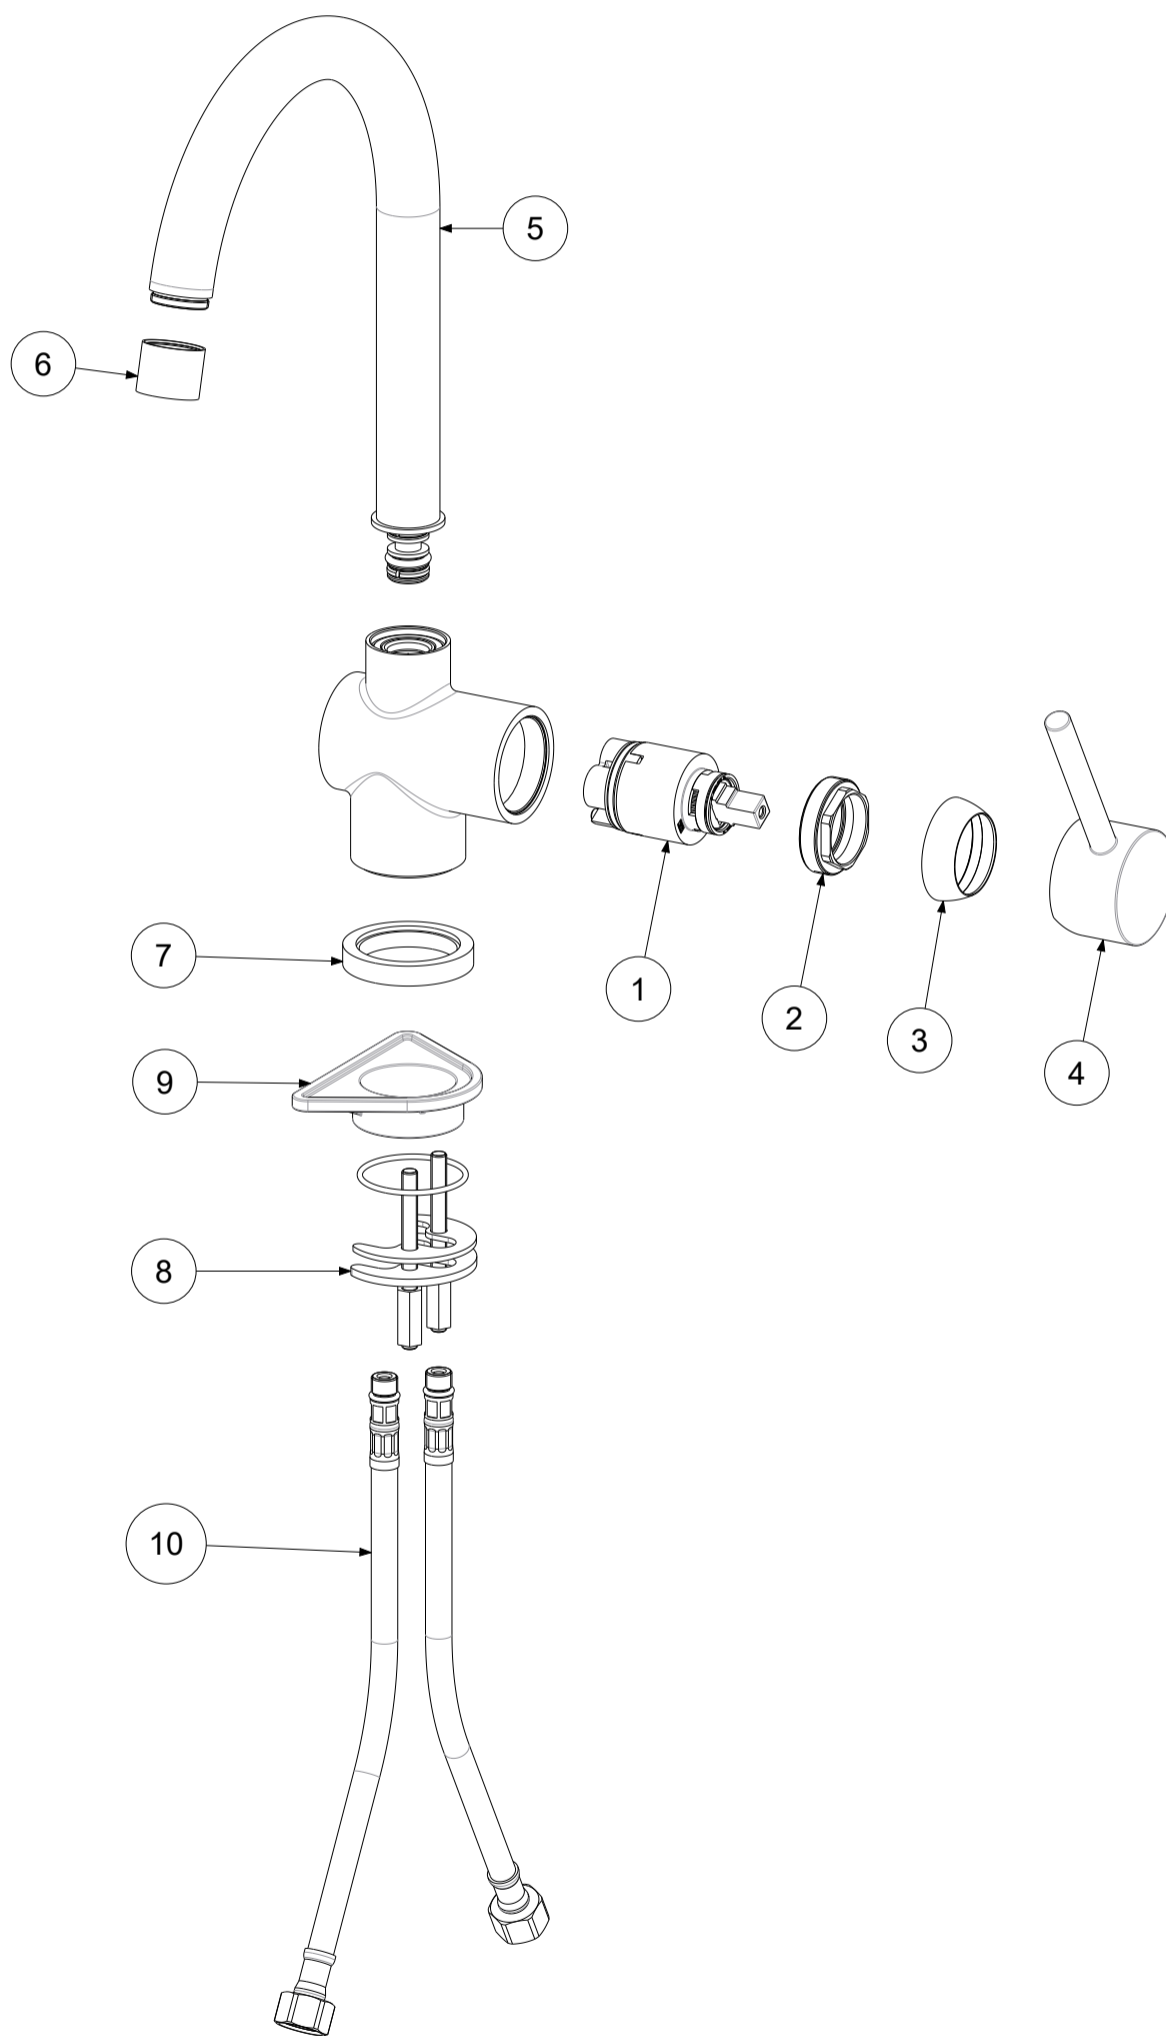

P Item	CODICE Code	DESCRIZIONE Designation
1	ZA91103R	Cartuccia Ø35mm con distributore
2	ZGHI010	Ghiera ferma cartuccia 37 x 1
3	ZCAP034..	Cappuccio sottoleva metallo 37x1
4	ZLEV195..	Leva Stick rovesciata
5	ZCANA124..	Canna con aeratore
6	ZAER033..	Aeratore Ø22x1F
7	ZBAS039..	Basetta ottone con OR
8	ZFIS008	Set fissaggio
9	ZACC258	Rinforzo triangolare ABS per fissaggio
10	ZFLX001..	Set flex inox 3/8" cm.35 c/guar.
11	ZFLX001..	Set flex inox 3/8" cm.35 c/guar.

	APPROVATO: Approved:		A3	SCALA Scale	0,350	MATERIALE Material	VARI
	DISEGNATO: Design:	Gaboardi	07/10/2019	UNITA' Unit	mm	SERIE Range	STICK
	DESCRIZIONE - Description: Miscelatore lavello canna tubo STICK--						
		FOGLIO - Sheet:	Ricambi	CODICE - Part Number:		SK180CR	
<small>La Rubinetteria PAFFONI si riserva a termini di legge la proprietà del presentedisegno con divieto di riproduzione o comunicazione a terzi senza autorizzazione - Rubinetteria Paffoni reserves the ownership of this drawing by law with the prohibition of reproducing it or communicating it to third parties without authorization</small>							