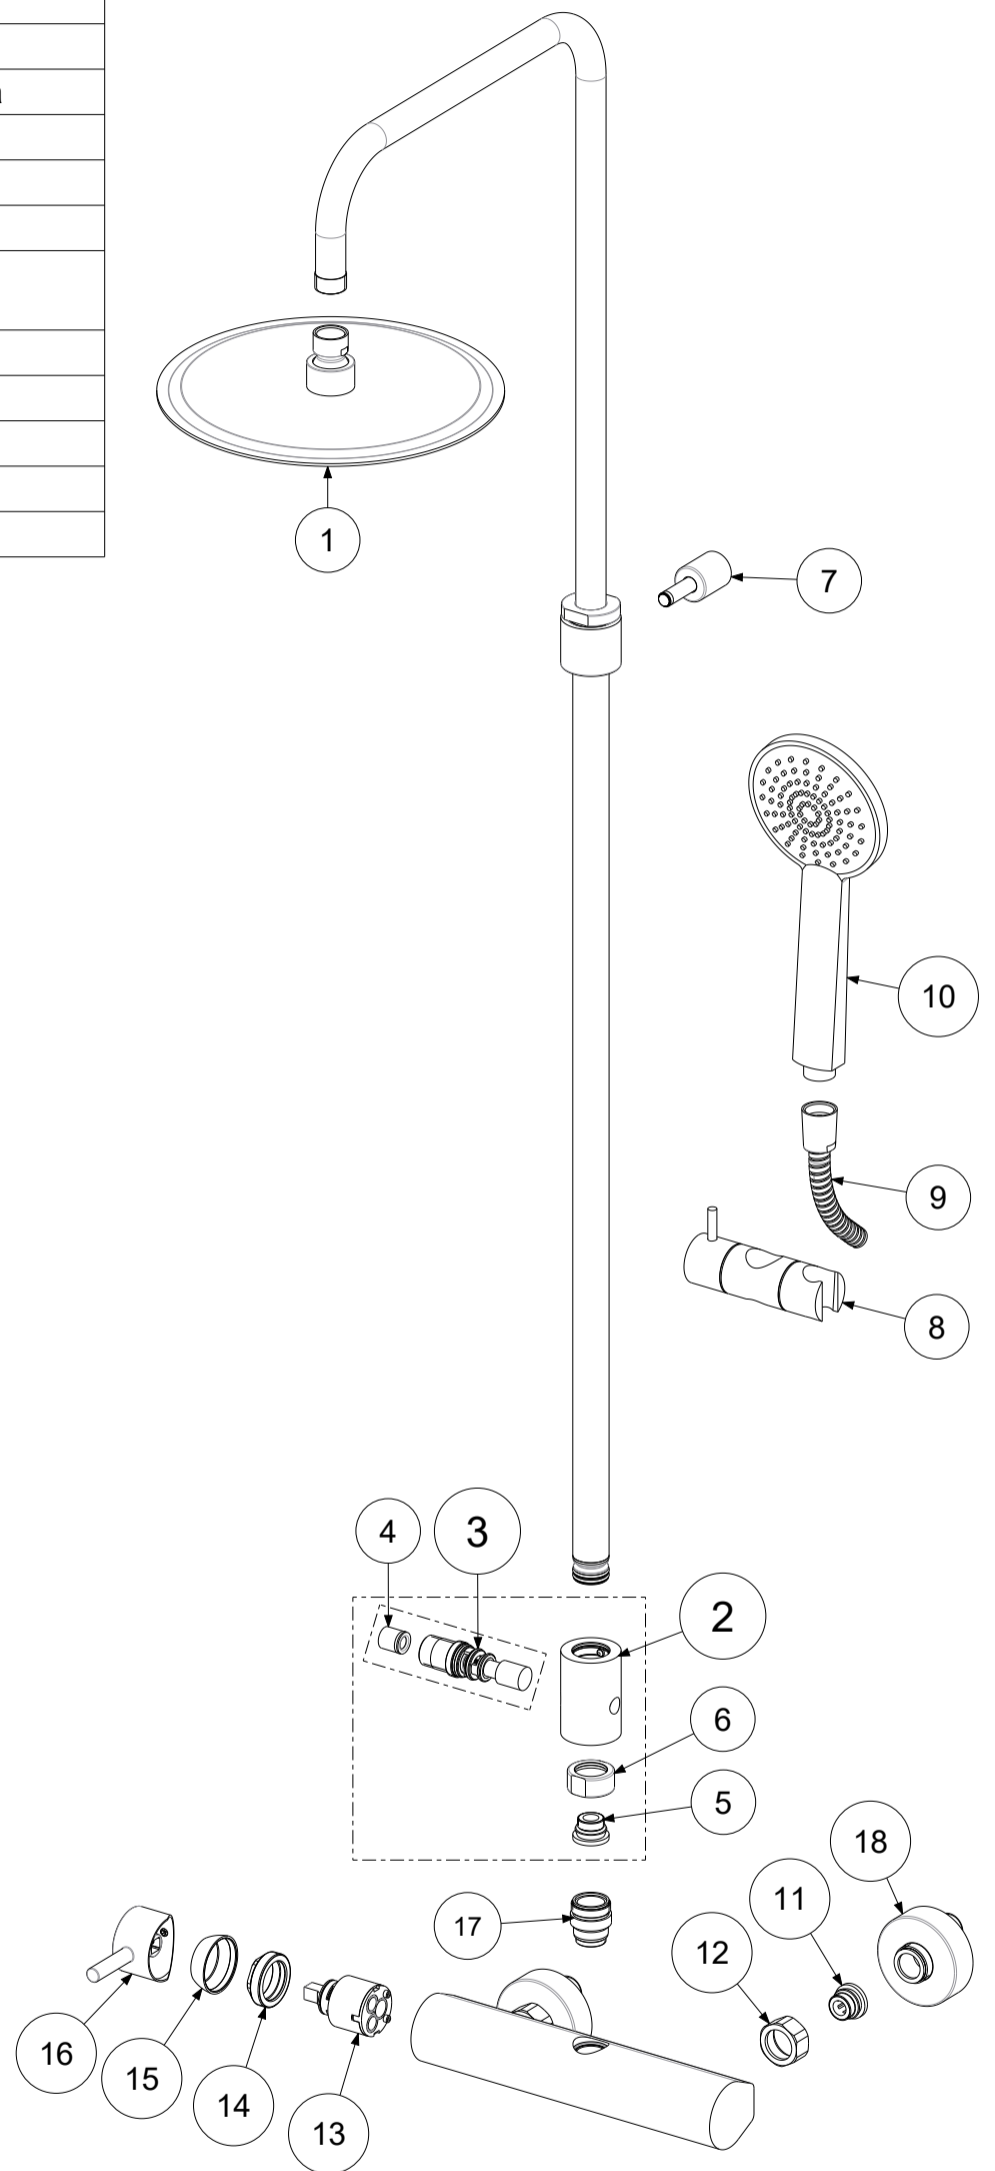

P Item	CODICE Code	DESCRIZIONE Designation
1	ZSOF093..	Soffione Tondo BAHAMAS
2	ZCOL848..	Blocco tondo con deviatore doccia/soffione
3	ZDEV088..V	Deviatore prolungato con valvolina
4	ZACC146	Valvolina antiritorno D.15 mod. normale Lungo
5	ZSED001..	Sede per miscelatori a parete
6	ZCAL007..	Calotta per miscelatori a parete
7	ZCOL855..	Supporto a muro TONDO con fissaggio
8	ZCOL859..	Supporto doccia scorrevole tondo
9	ZFLO001CR	Flessibile 1500mm doppia aggraffatura e calotta conica
10	ZDOC105CR	Doccia GIADA monogetto in scatola
11	ZSED001..	Sede per miscelatori a parete
12	ZCAL003..	Calotta 3/4" per miscelatore a parete
13	ZA91104R	Cartuccia miscelatore D.35 s/distributore CON REGOLAZIONE
14	ZGHI010	Ghiera ferma cartuccia 37 x 1
15	ZCAP034..	Cappuccio sottoleva metallo 37x1
16	ZLEV085..	Leva Stick corta
17	ZRAC047..	Raccordo 3/4' c/OR + tappox art. 168R Rovesciato
18	ZECC029..	Eccentrico con rosone 1/2"x3/4"

	APPROVATO: Approved:		A3	SCALA Scale	0,200	MATERIALE Material	VARI
	DISEGNATO: Design:	Bertoli	15/01/2021	UNITA' Unit	mm	SERIE Range	STICK
			DESCRIZIONE - Description: Colonna regol. MINI MASTER +c/dev+d.Giada+ sof .Bahamas +scorr. Eco SK168R				
FOGLIO - Sheet:		Ricambi	CODICE - Part Number:		ZCOL686SK2CR		