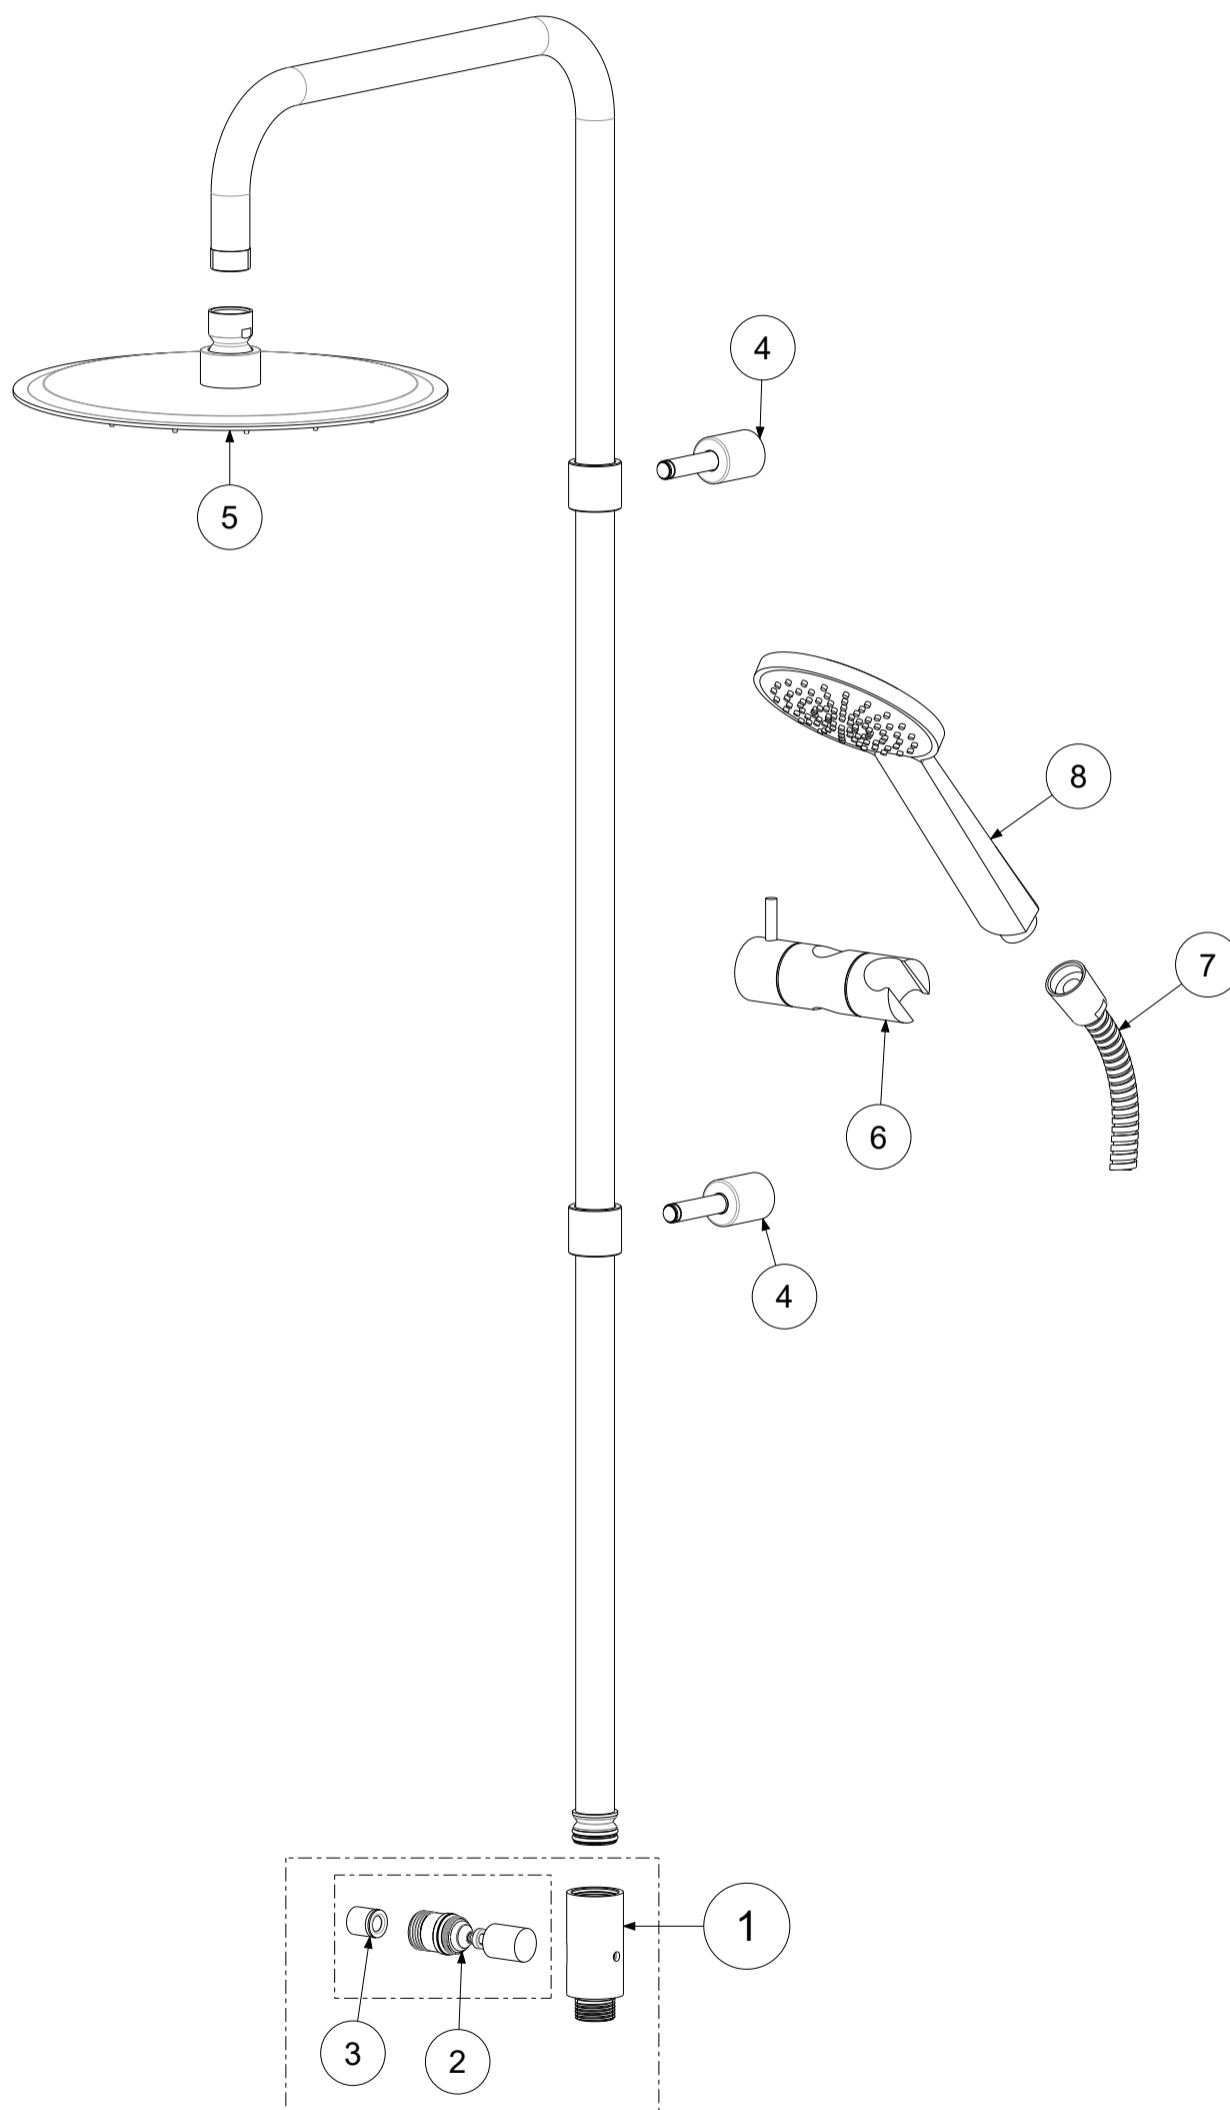

P Item	CODICE Code	DESCRIZIONE Designation
1	ZCOL803..	Blocco tondo con deviatore doccia/soffione
2	ZCOL805..	Deviatore con pomolo e valvolina
3	ZACC146	Valvolina antiritorno D.15 mod. normale Lungo
4	ZCOL855..	Supporto a muro TONDO con fissaggio
5	ZSOF093..	Soffione Tondo BAHAMAS
6	ZSAL173..	Supporto doccia scorrevole tondo
7	ZFLO001CR	Flessibile 1500mm doppia aggraffatura e calotta conica
8	ZDOC105CR	Doccia GIADA monogetto in scatola

	APPROVATO: Approved:		A3	SCALA Scale	0,250	MATERIALE Material	VARI
	DISEGNATO: Design:	Bertoli	08/01/2021	UNITA' Unit	mm	SERIE Range	BIRILLO YOUNG
	DESCRIZIONE - Description: Colonna/saliscendi BIRILLO YOUNG con dev.+fix D.A.+sof.Bahamas+d.Giada S/MIX						
FOGLIO - Sheet:		Ricambi	CODICE - Part Number:		ZCOL680CR		