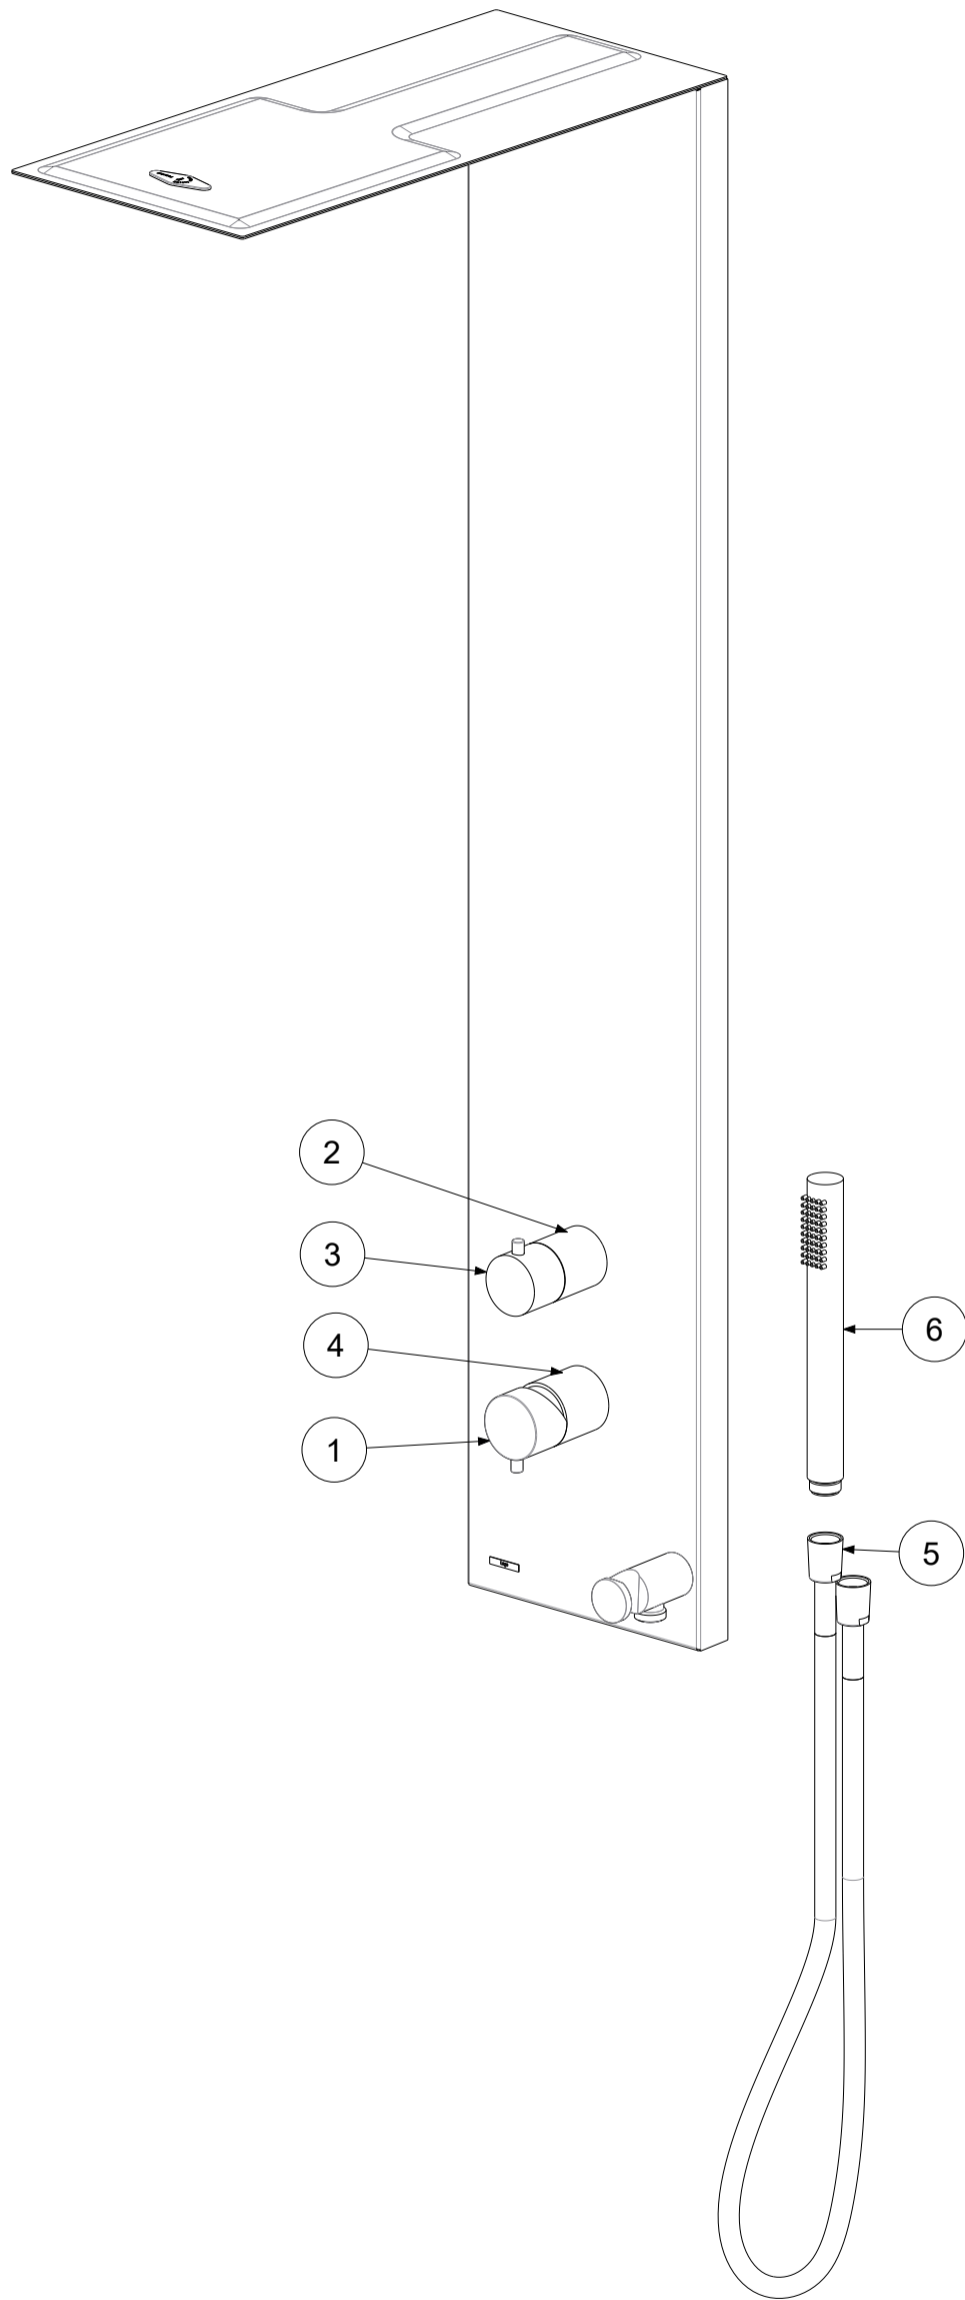

P Item	CODICE Code	DESCRIZIONE Designation
1	ZMAN143..	Maniglia metallo x cartuccia termostatica MISCELATORE
2	ZVIT095	Cartuccia DEVIATORE 2 Vie x colonna BETA /MIRROR
3	ZMAN142..	Maniglia metallo x cartuccia DEVIATORE x art. ZCOL672CR
4	ZVIT096	Cartuccia termostatica MISCELATORE x colonna BETA
5	ZFLO031AG	Flessibile PVC SILVER argento cm.150 cal. conica
6	ZDOC067..	Doccia MASTER

	APPROVATO: Approved:			A3	SCALA Scale	1:5	MATERIALE Material	VARI
	DISEGNATO: Design:	Bertoli	03/02/2021		UNITA' Unit	mm	SERIE Range	--
			DESCRIZIONE - Description:					
		Colonna a pannello BETA Rettangolare con Miscelatore c/doc.Master e flx Silver						
FOGLIO - Sheet:		Ricambi	CODICE - Part Number:		ZCOL672CR			