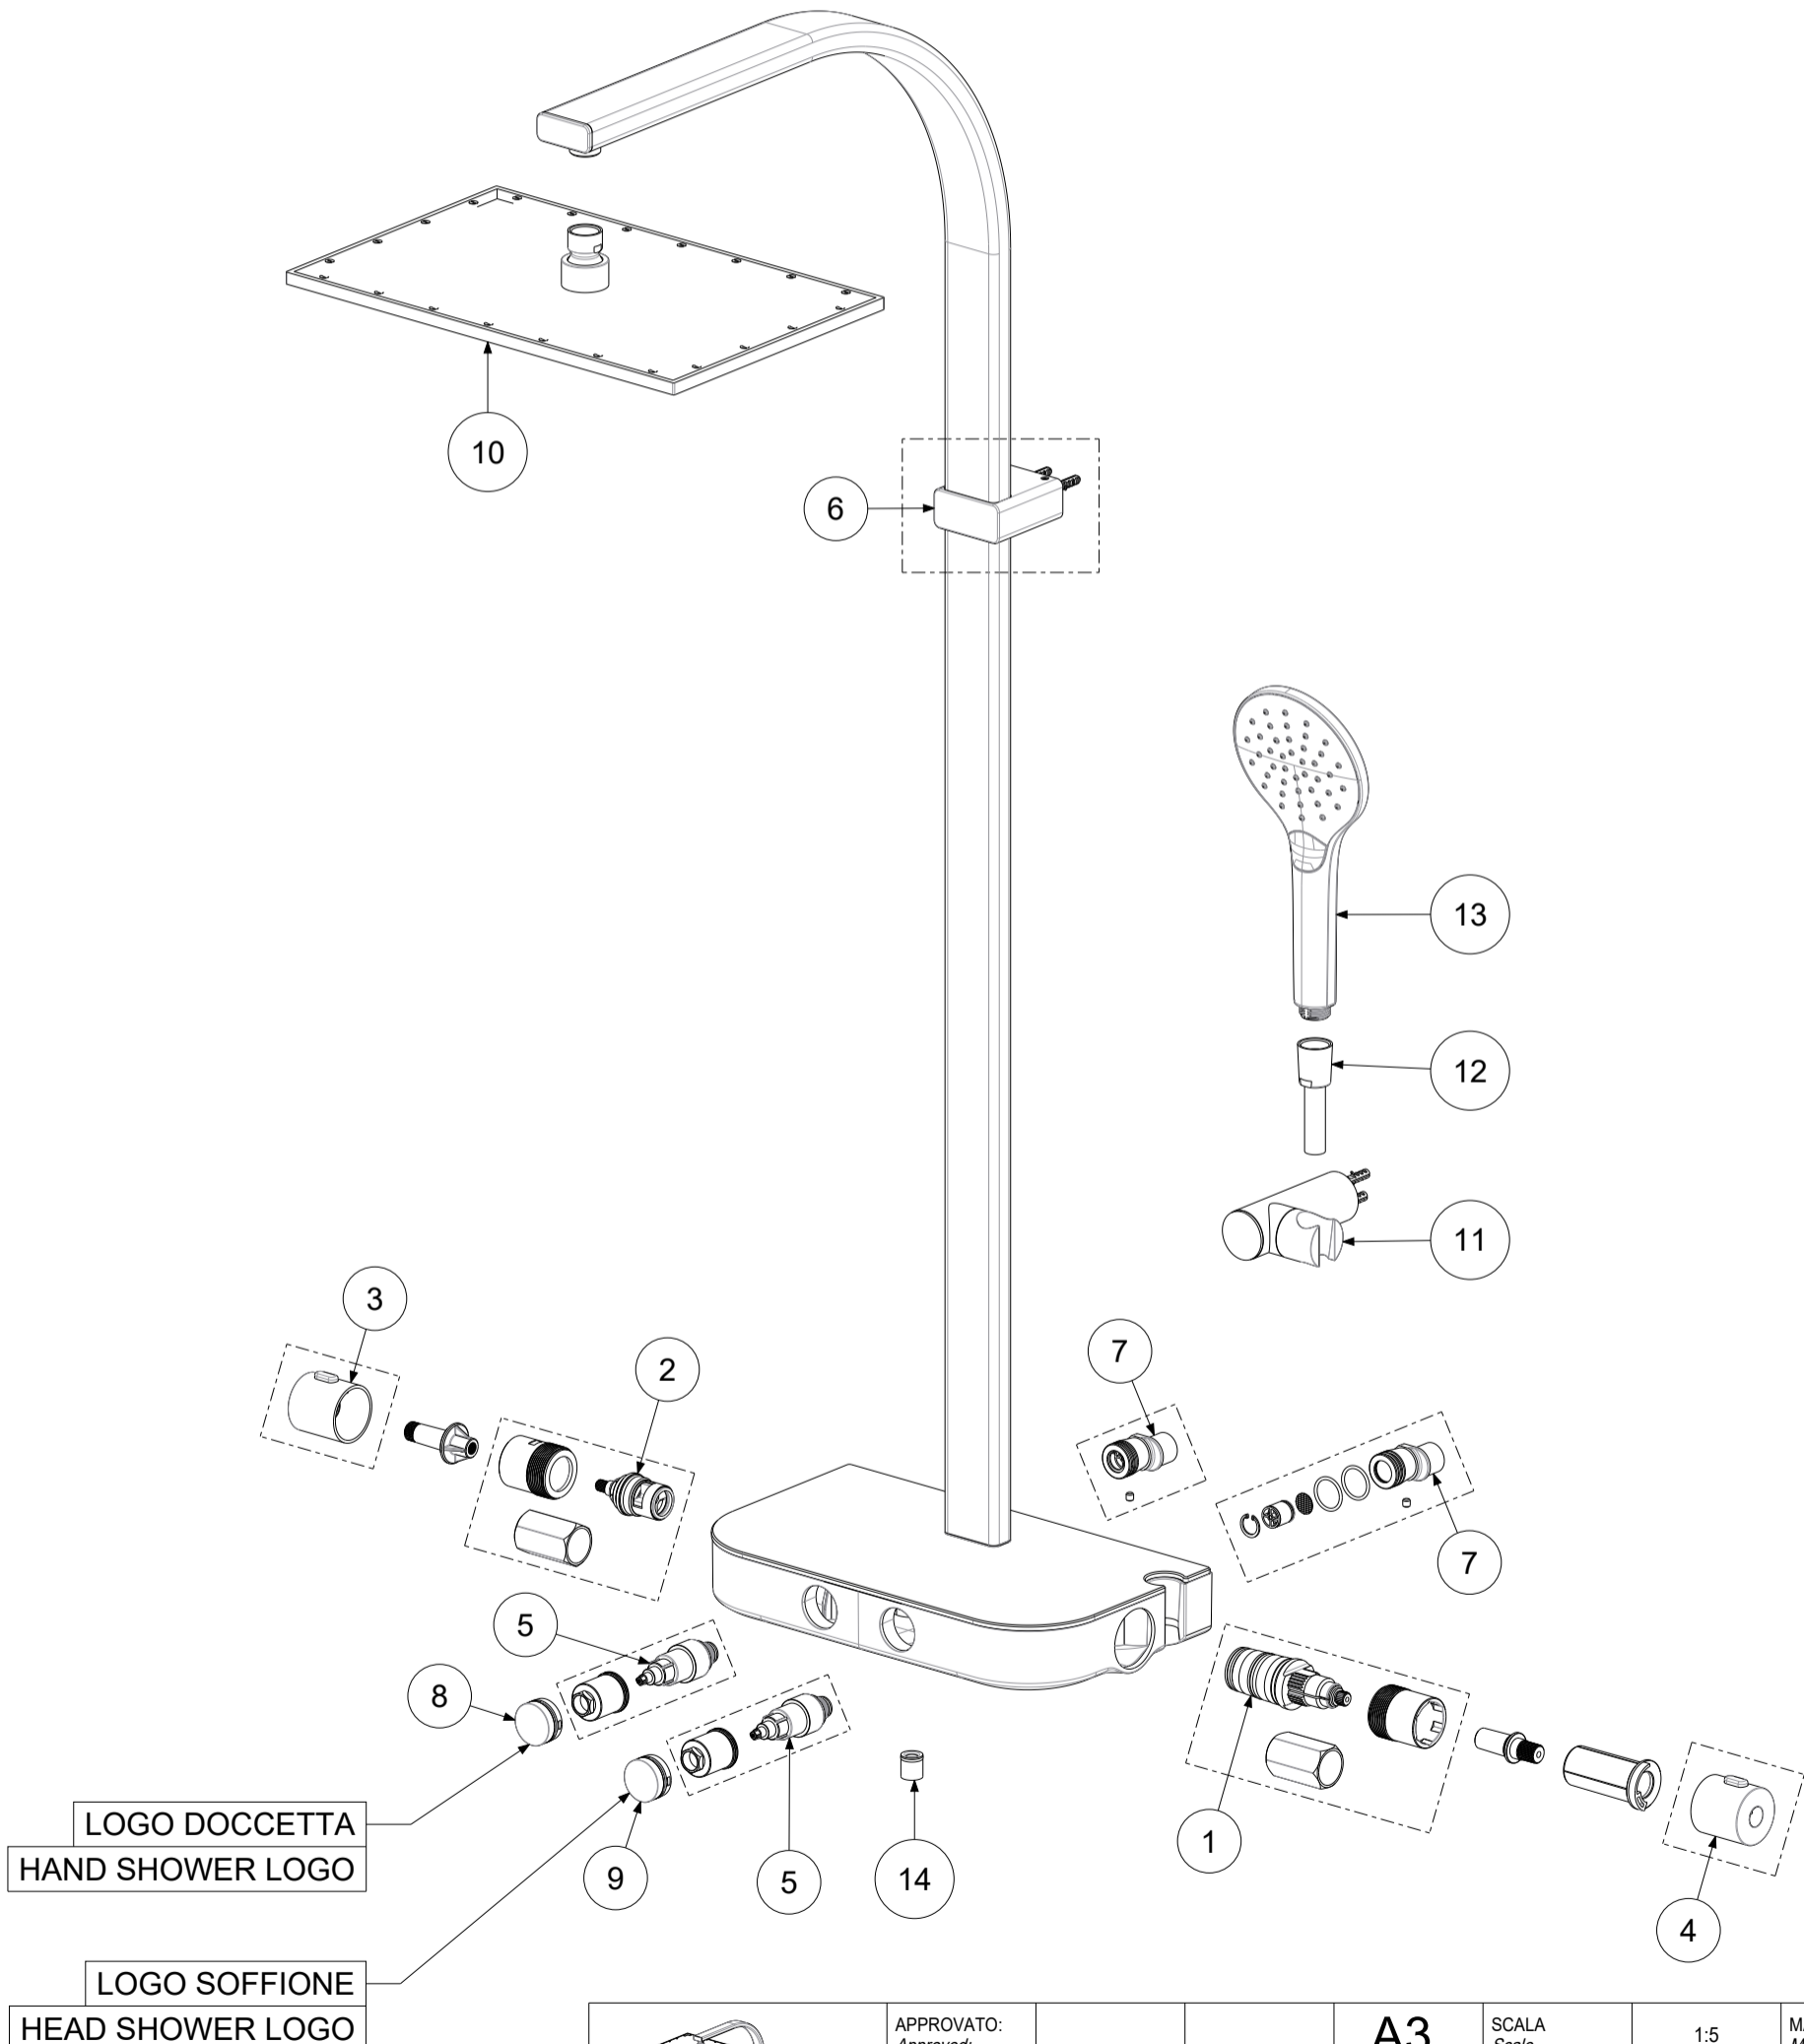

P Item	CODICE Code	DESCRIZIONE Designation
1	ZVIT123..	Set Cartuccia termostatica x colonna MOBY TOUCH
2	ZVIT124..	Set VITONE x colonna MOBY TOUCH
3	ZMAN213..	Set Maniglia VITONE x colonna MOBY TOUCH
4	ZMAN214..	Set Maniglia CARTUCCIA TERMOSTATICA x colonna MOBY TOUCH
5	ZDEV113..	Deviatore a pulsante (s/pulsante) x colonna MOBY TOUCH
6	ZSUP041..	Supporto a muro con fissaggio x colonna MOBY TOUCH
7	ZECC051..	Eccentrico completo x colonna MOBY TOUCH
8	ZDEV114..	SOLO Pulsante x deviatore DOCCIA colonna MOBY TOUCH
9	ZDEV115..	SOLO Pulsante x deviatore SOFFIONE colonna MOBY TOUCH
10	ZSOF091..	Soffione Rettangolare sp.mm.8 CITY 340x220 con snodo
11	ZSUP022..	Supporto esterno snodato in ABS
12	ZFLO031AG	Flessibile PVC SILVER argento cm.150 cal. conica
13	ZDOC122..	Doccia SOFIA
14	ZACC146	Valvolina antiritorno D.15 mod. normale Lungo

	APPROVATO: Approved:		A3	SCALA Scale	1:5	MATERIALE Material	VARI
	DISEGNATO: Design:	Bertoli	19/01/2021	UNITA' Unit	mm	SERIE Range	MOBY
DESCRIZIONE - Description: Col. Termostatico MOBY TOUCH Rettangolare sof.CITY fx.SILVER doc.SOFIA Shower column with thermostatic mixer Moby Touch							
FOGLIO - Sheet:		Ricambi	CODICE - Part Number:		ZCOL668CRAG		