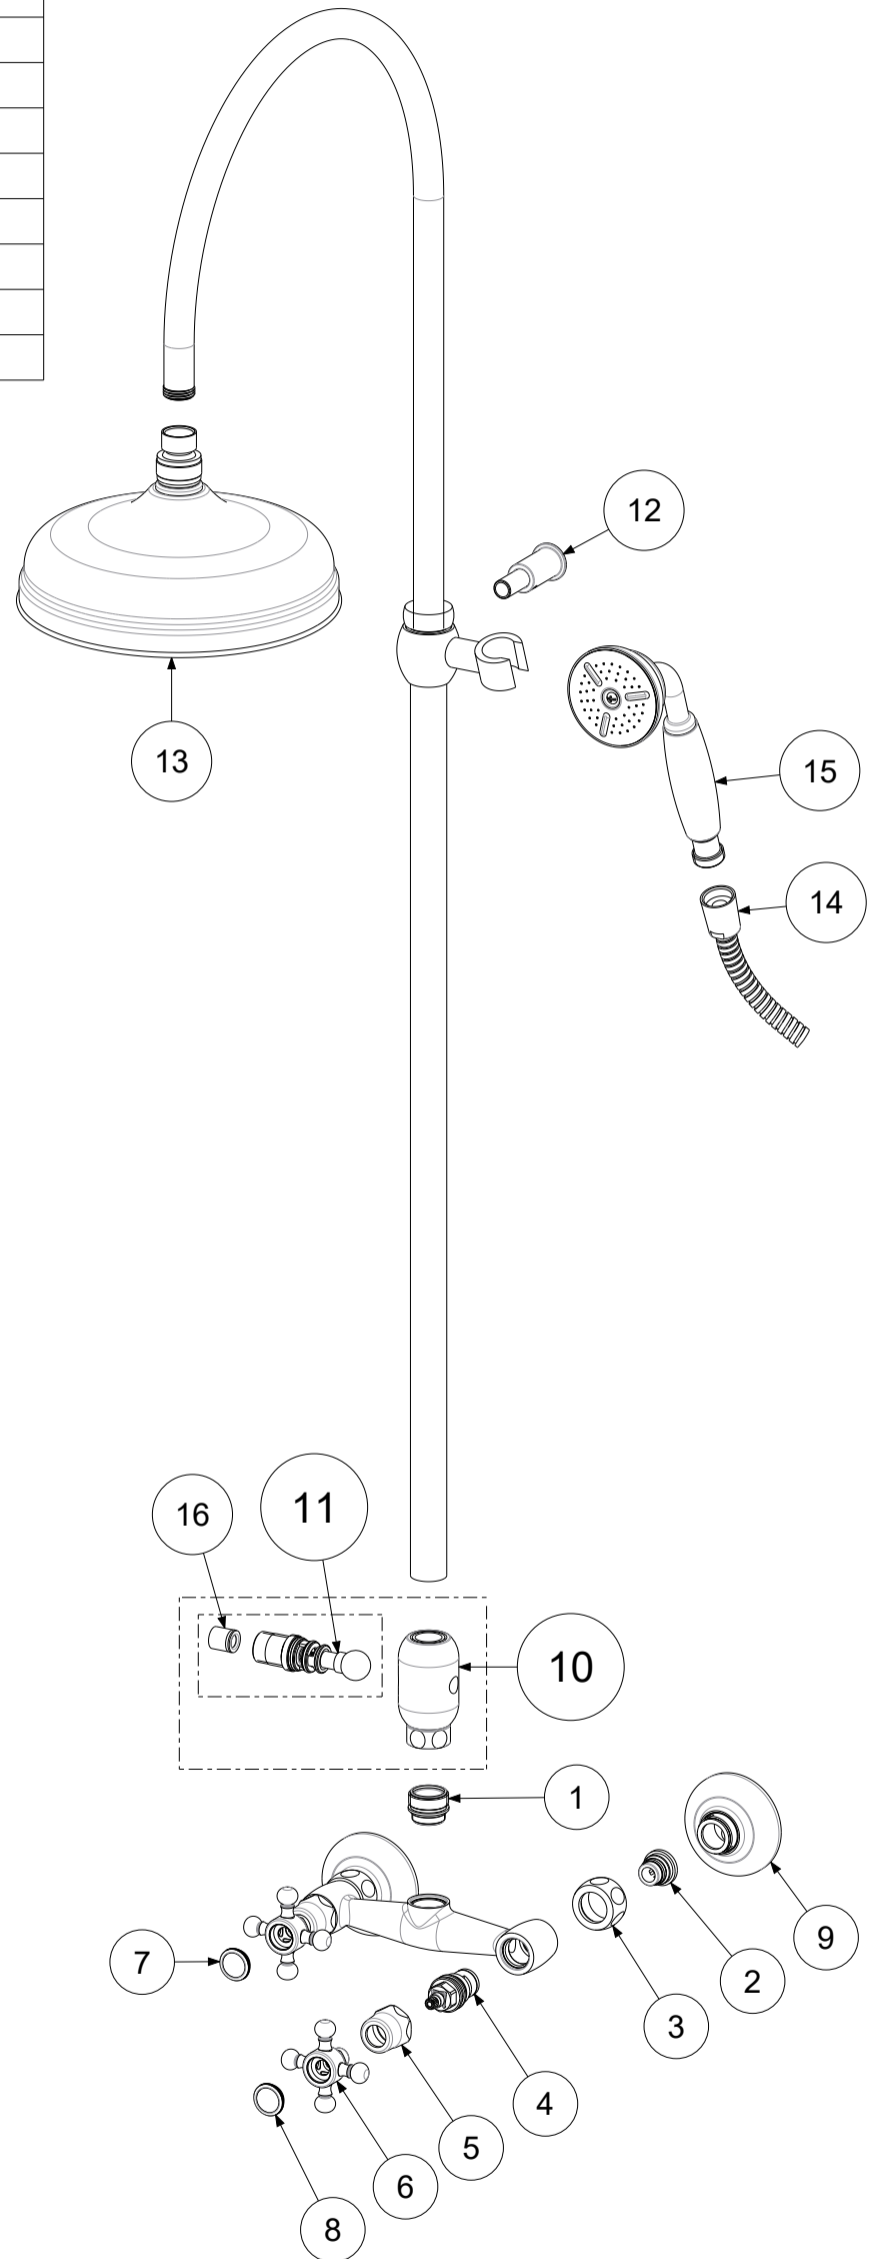

P Item	CODICE Code	DESCRIZIONE Designation
1	ZRAC102..	Raccordo 3/4" con foro Ø18 mm
2	ZSED011..	Sede sinistra con O.R.
3	ZCAL009..	Calotta x gruppi esterni
4	ZVIT001	Vitone dischi ceramici 90° dx
5	ZCAP007..	Cappuccio copri vitone
6	ZMAN056..	Maniglia Belinda completa
7	ZPLA021..C	Placchetta "hot" (caldo) maniglia Belinda
8	ZPLA021..F	Placchetta "cold" (freddo) maniglia Belinda
9	ZECC019..	Eccentrico con rosone 1/2"x3/4"
10	ZCOL862..	Blocco con deviatore x colonna ZCOL000-ZCOL100
11	ZCOL863..V	Deviatore colonna con valvolina ZCOL000 - ZCOL100
12	ZCOL864..	Supporto a muro con fissaggio x colonna BELINDA
13	ZSOF046..	Soffione ispezionabile D.215 BELINDA cromo
14	ZFLO001..	Flessibile 1500mm doppia aggraffatura e calotta conica
15	ZDOC030..	Doccia Retrò BELINDA completa
16	ZACC146	Valvolina antiritorno D.15 mod. normale Lungo

	APPROVATO: Approved:		A3	SCALA Scale	1:5	MATERIALE Material	VARI
	DISEGNATO: Design:	Bertoli	11/02/2021	UNITA' Unit	mm	SERIE Range	BELINDA
							
DESCRIZIONE - Description:							
Colonna doccia Belinda c/dev.+rid.3/4 +sof/doc.Belinda+ FBLV168R Belinda adjustable shower column							
FOGLIO - Sheet:		Ricambi		CODICE - Part Number:		ZCOL000CR	
<small>La Rubinetteria PAFFONI si riserva a termini di legge la proprietà del presentedisegno con divieto di riprodurlo o comunicarlo a terzi senza autorizzazione - Rubinetteria Paffoni reserves the ownership of this drawing by law with the prohibition of reproducing it or communicating it to third parties without authorization</small>							