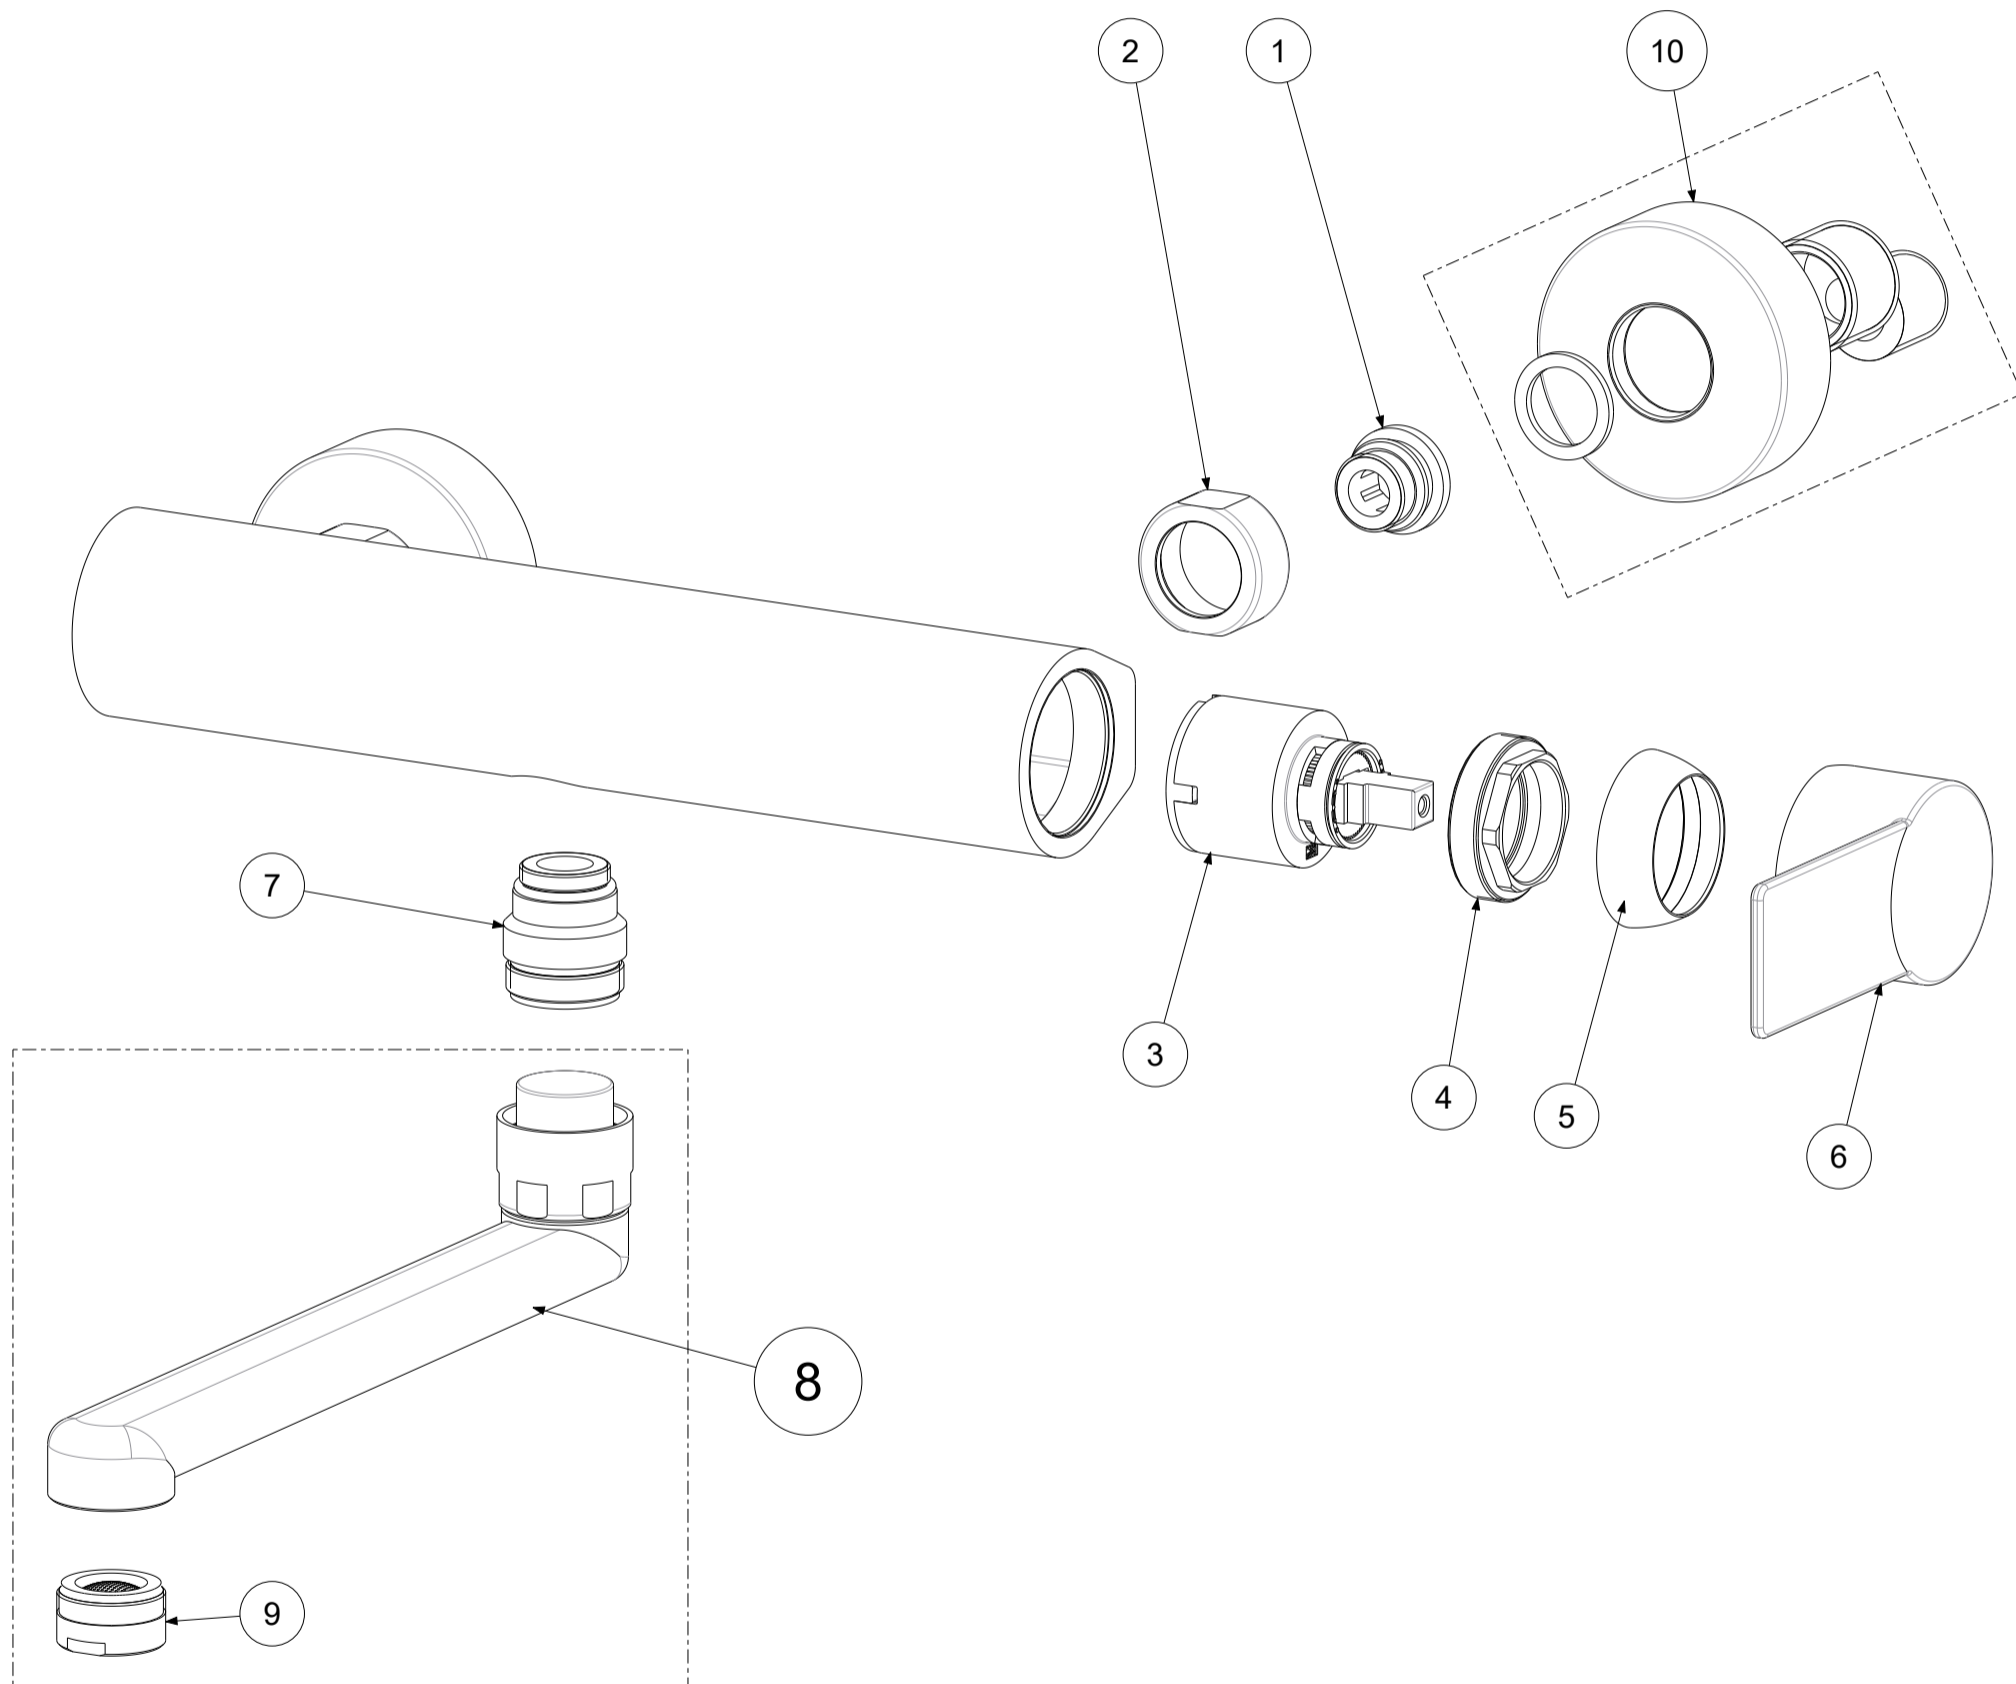

P Item	CODICE Code	DESCRIZIONE Designation
1	ZSED001..	Sede per miscelatori a parete
2	ZCAL007..	Calotta per miscelatore a parete
3	ZA91104R	Cartuccia miscelatore D.35 s/distributore CON REGOLAZIONE
4	ZGHI010	Ghiera ferma cartuccia 37 x 1
5	ZCAP034..	Cappuccio sottoleva metallo 37x1
6	ZLEV179..	Leva completa Tango
7	ZRAC084..	Raccordo 3/4' con OR
8	ZCANA023..	Canna tubo diritta con aeratore con interasse 200mm
9	ZAER002..	Aeratore 24x1
10	ZECC029..	Eccentrico con rosone 1/2"x3/4"

APPROVATO: Approved:			A3	SCALA Scale	0,600	MATERIALE Material	VARI
DISEGNATO: Design:	Giampani	14/05/2021		UNITA' Unit	mm	SERIE Range	TANGO
DESCRIZIONE - Description: Miscelatore lavello a muro canna tubo diritta							
FOGLIO - Sheet:		Ricambio	CODICE - Part Number:		TA161CR		