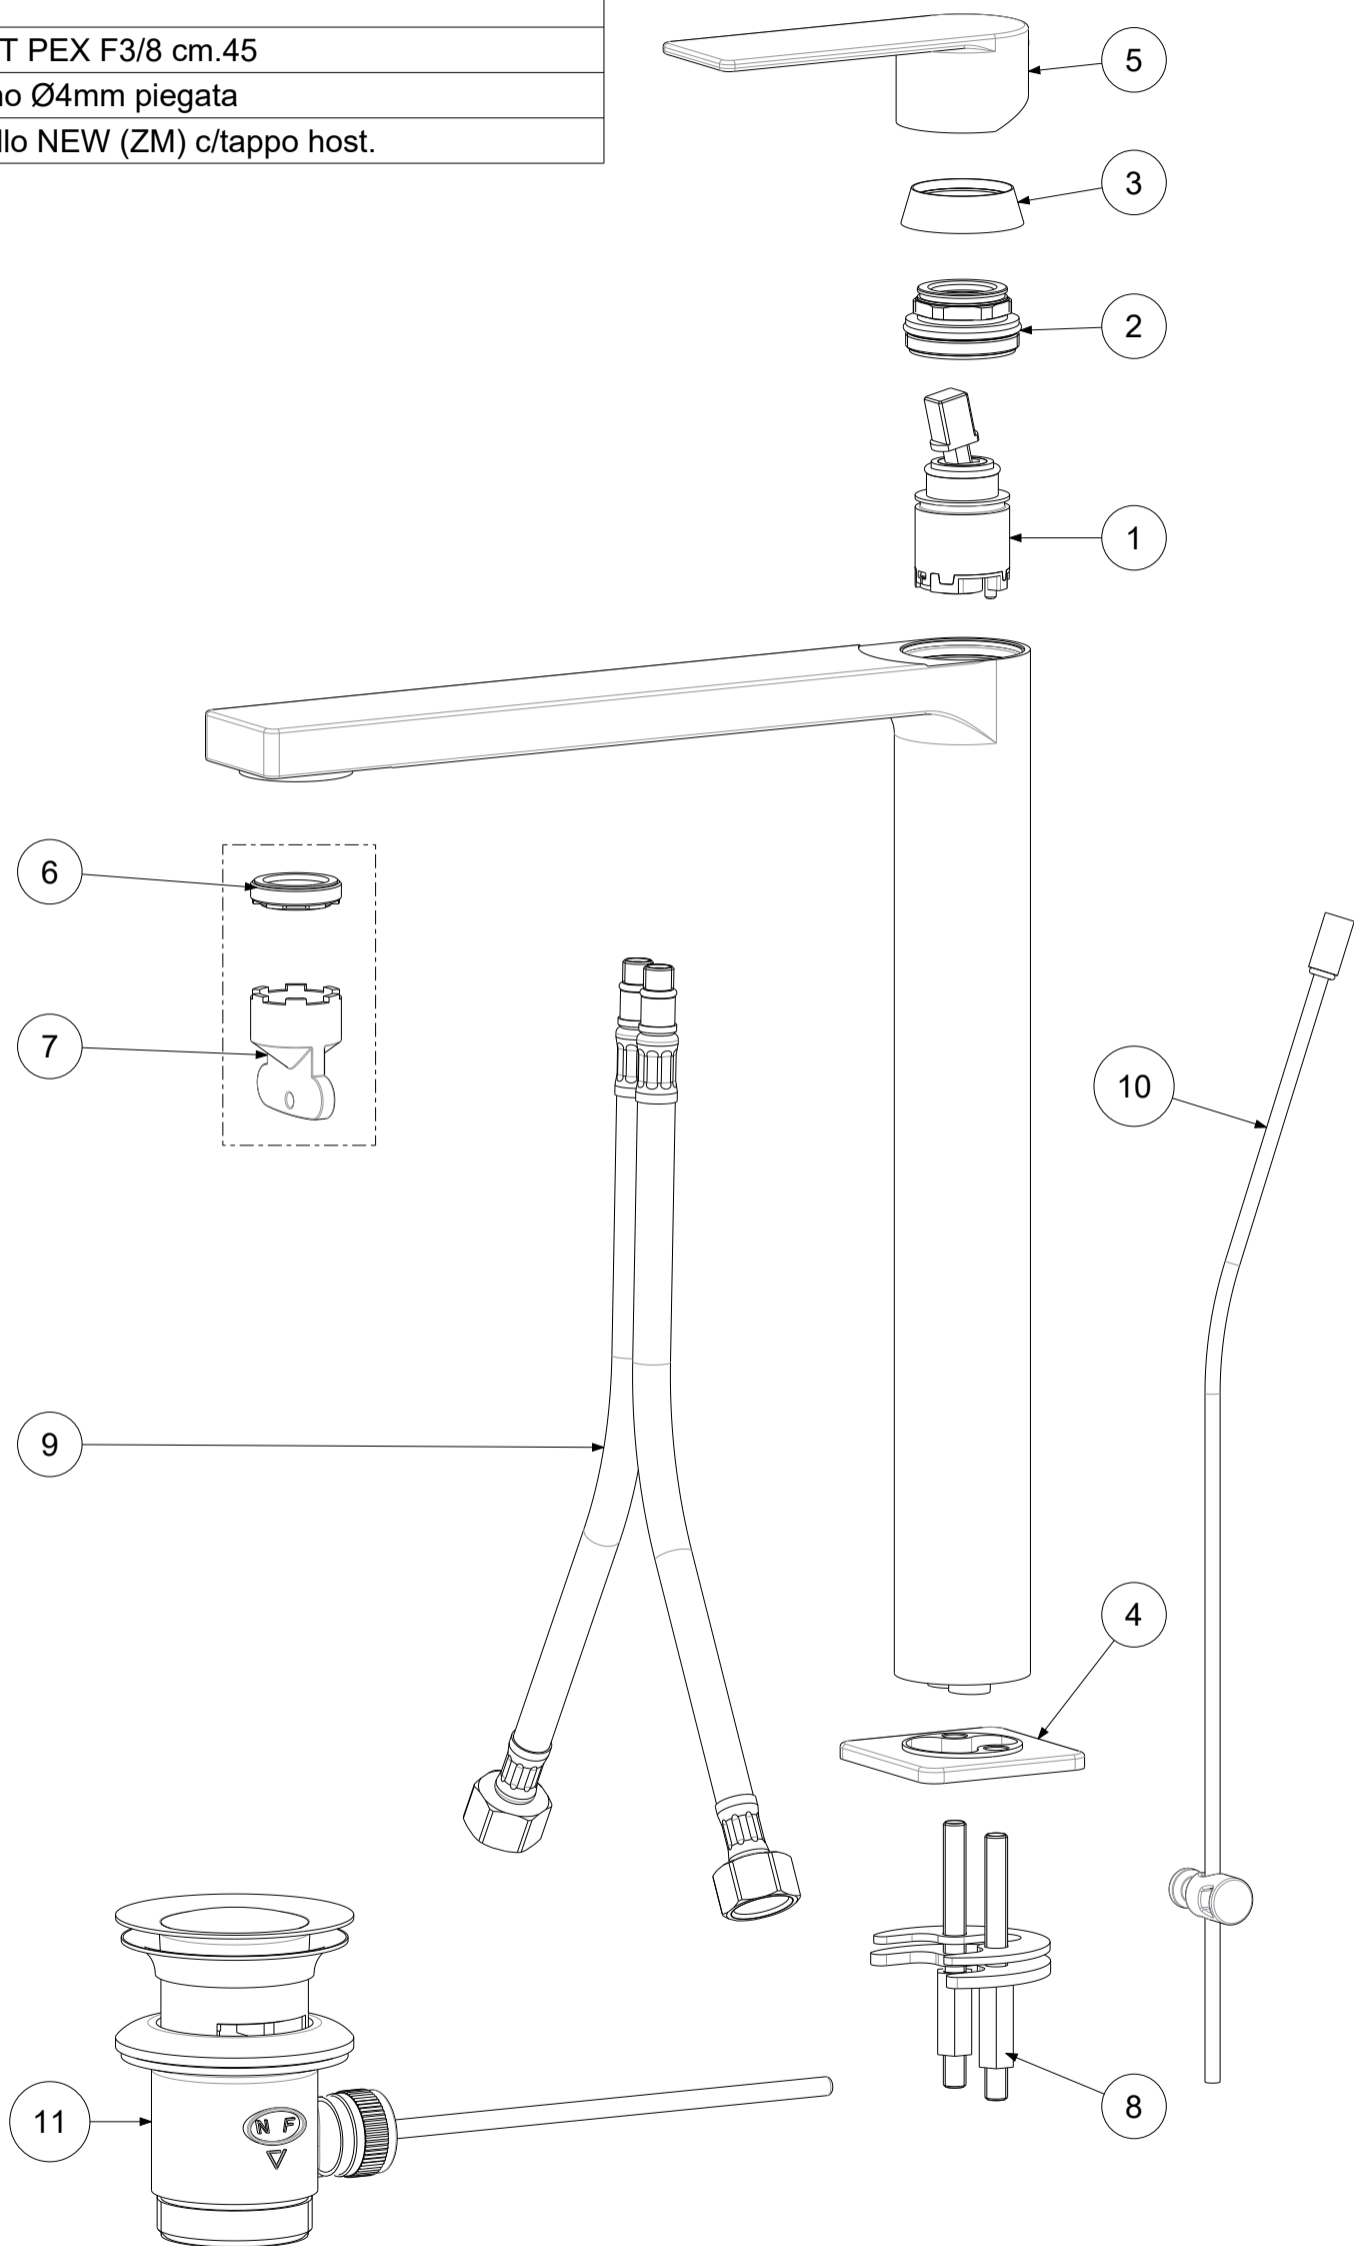

P Item	CODICE Code	DESCRIZIONE Designation
1	ZA91400	Cartuccia miscelatore D.25 NUOVA APERTA
2	ZGHI030..	Ghiera fermacartuccia (NUOVA) M30x1
3	ZCAP062..	Cappuccio sottoleva in metallo
4	ZBAS109..	Basetta
5	ZLEV180..	Leva completa Tango
6	ZAER090	Aeratore M24x1 SLIM AIR con chiavetta
7	ZAER091	Chiave montaggio aeratore SLIM AIR
8	ZFIS043	Set fissaggio
9	ZFLX102....	Set 2 flex inox SOFT PEX F3/8 cm.45
10	ZAST046..	Asta pomolo snodino Ø4mm piegata
11	ZSCA040..	Scarico 1"1/4 modello NEW (ZM) c/tappo host.

	APPROVATO: Approved:		A3	SCALA Scale	0,500	MATERIALE Material	VARI
	DESEGNATO: Design:	Giampani	09/09/2020	UNITA' Unit	mm	SERIE Range	TANGO
	DESCRIZIONE - Description: Miscelatore lavabo prolungato con scarico automatico 1"1/4G Tall wash basin mixer with 1"1/4G pop up waste						
	FOGLIO - Sheet:	Ricambio	CODICE - Part Number:		TA085CR		