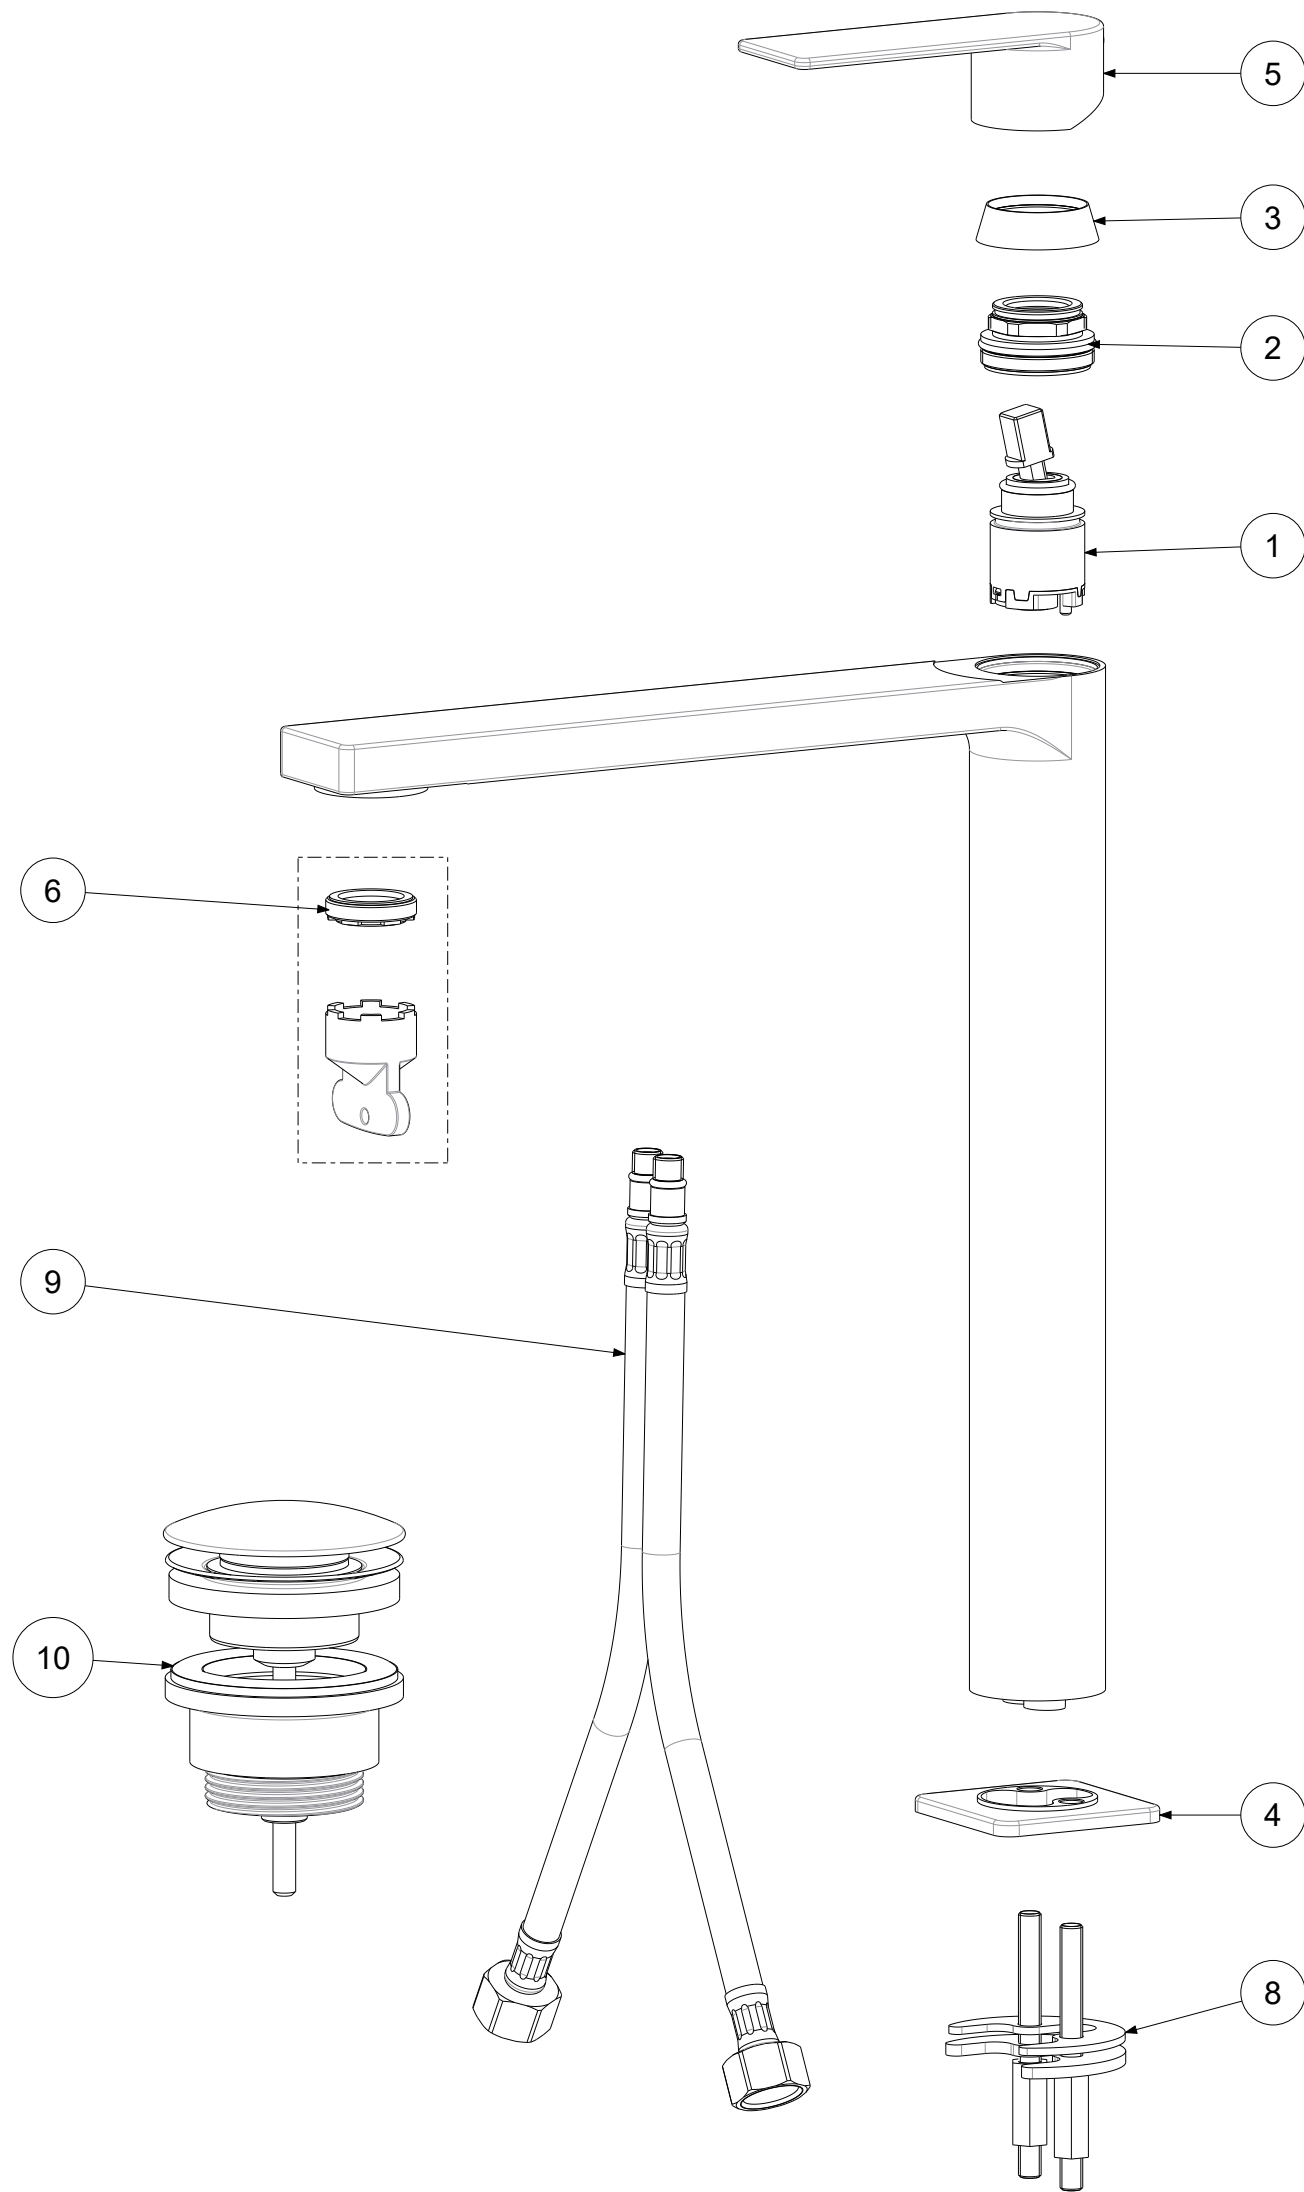

P Item	CODICE Code	DESCRIZIONE Designation
1	ZA91400	Cartuccia miscelatore D.25 NUOVA APERTA
2	ZGHI030..	Ghiera fermacartuccia (NUOVA) M30x1
3	ZCAP062..	Cappuccio sottoleva in metallo
4	ZBAS109..	Basetta
5	ZLEV180..	Leva completa Tango
6	ZAER090	Aeratore M24x1 SLIM AIR con chiavetta
7	ZAER091	Chiave montaggio aeratore SLIM AIR
8	ZFIS043	Set fissaggio
9	ZFLX102....	Set 2 flex inox SOFT PEX F3/8 cm.45
10	ZSCA050..	Scarico Clic-Clac 1"1/4G completo

	APPROVATO: Approved:			A3	SCALA Scale	0,500	MATERIALE Material	VARI
	DESEGNATO: Design:	Giampani	09/09/2020		UNITA' Unit	mm	SERIE Range	TANGO
			DESCRIZIONE - Description:			Miscelatore lavabo prolungato scarico Click-Clack (ZSCA050) Tall wash basin mixer with Clic-Clac 1"1/4G		
FOGLIO - Sheet:		Ricambio		CODICE - Part Number:		TA081KCR		