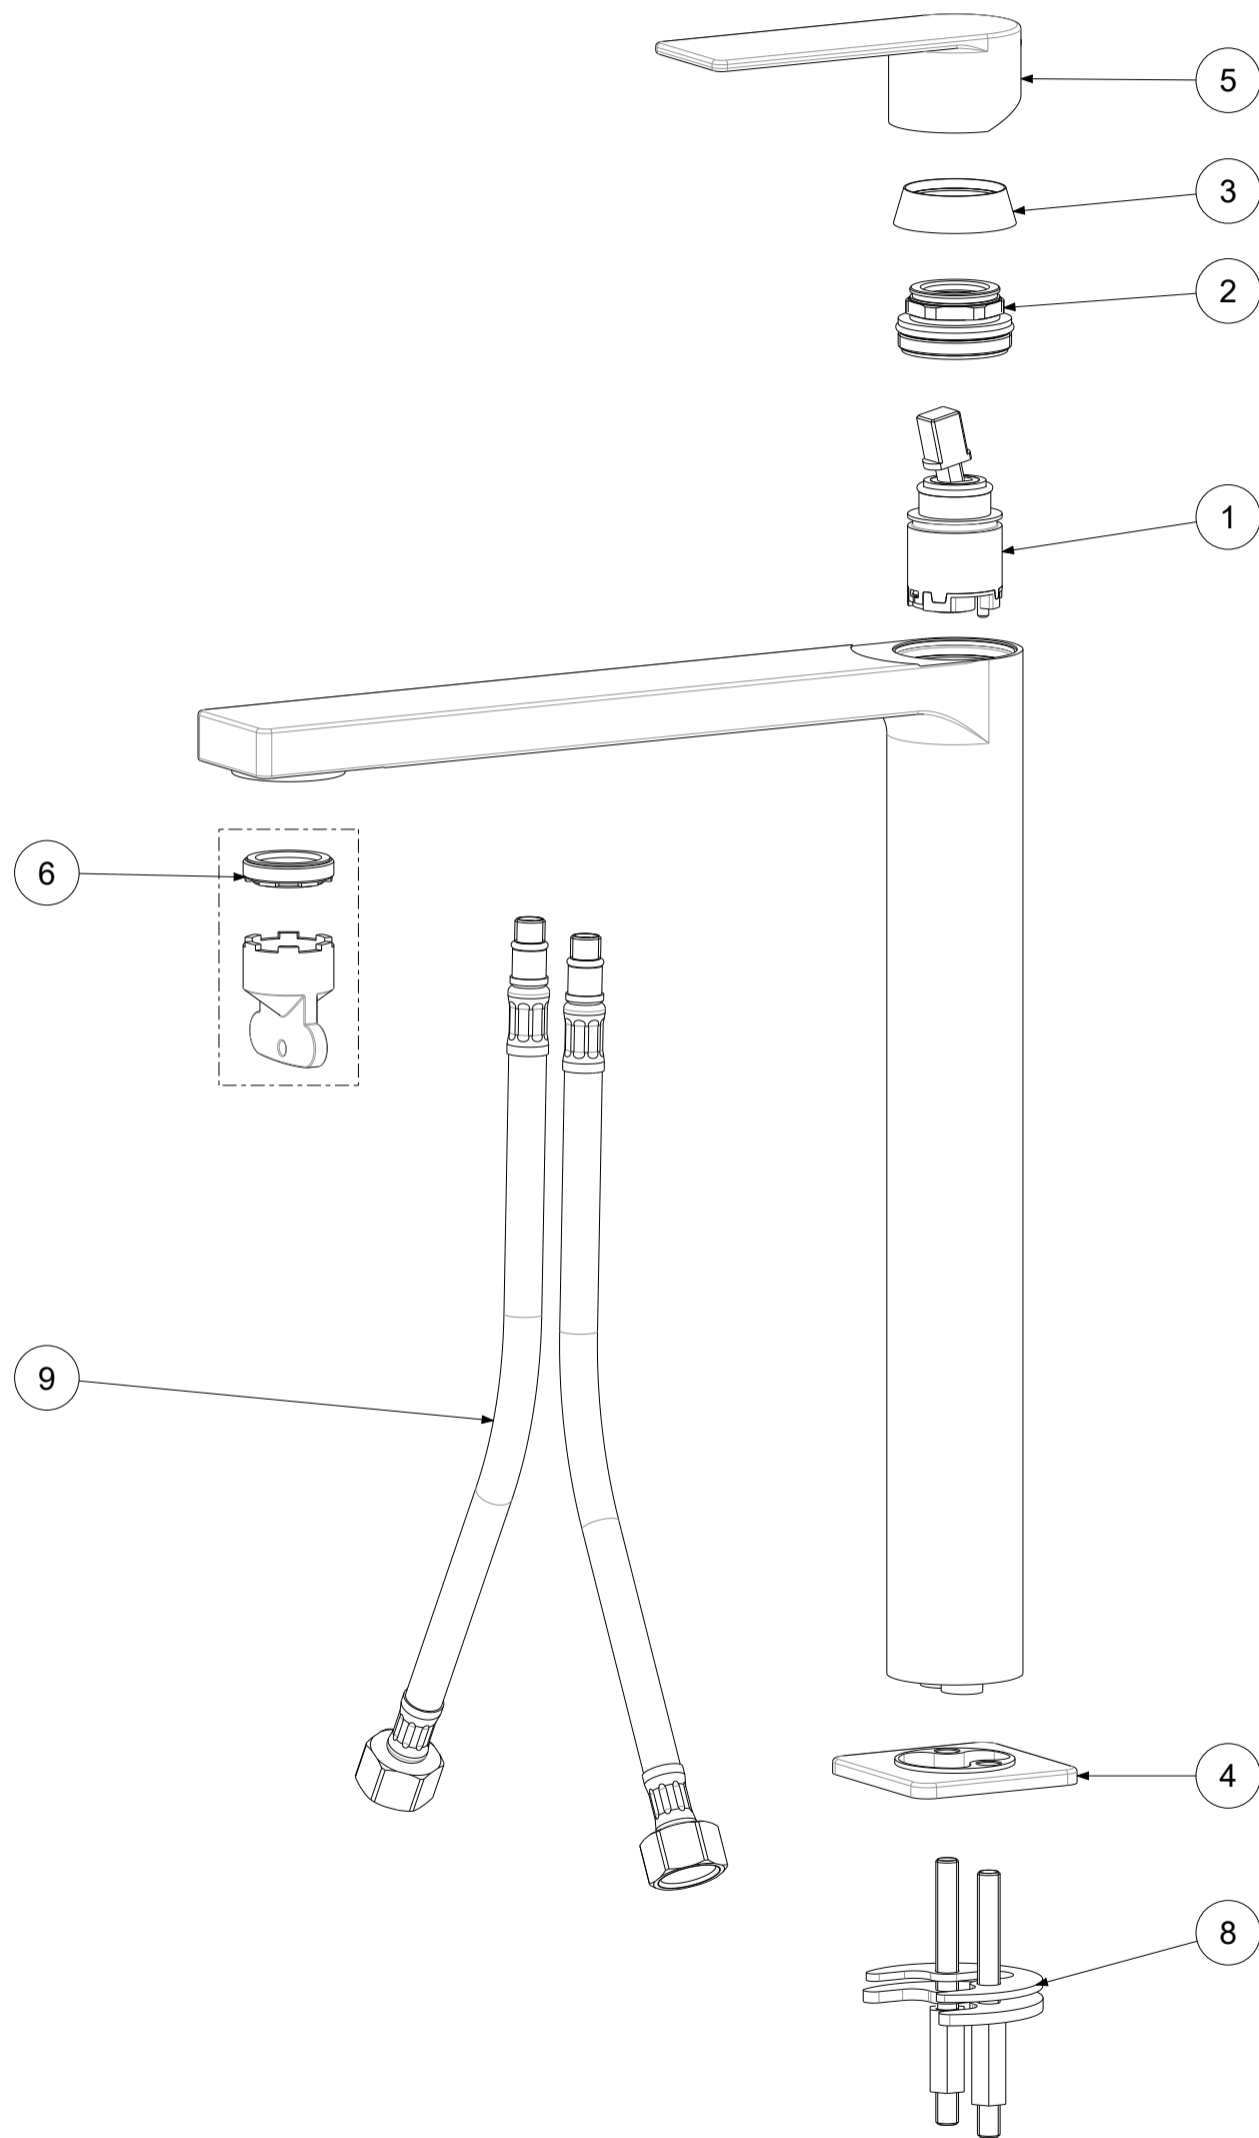

P Item	CODICE Code	DESCRIZIONE Designation
1	ZA91400	Cartuccia miscelatore D.25 NUOVA APERTA
2	ZGHI030..	Ghiera fermacartuccia (NUOVA) M30x1
3	ZCAP062..	Cappuccio sottoleva in metallo
4	ZBAS109..	Basetta
5	ZLEV180..	Leva completa Tango
6	ZAER090	Aeratore M24x1 SLIM AIR con chiavetta
7	ZAER091	Chiave montaggio aeratore SLIM AIR
8	ZFIS043	Set fissaggio
9	ZFLX102....	Set 2 flex inox SOFT PEX F3/8 cm.45

	APPROVATO: Approved:			A3	SCALA Scale	0,500	MATERIALE Material	VARI
	DESEGNATO: Design:	Giampani	09/09/2020		UNITA' Unit	mm	SERIE Range	TANGO
		DESCRIZIONE - Description: Miscelatore lavabo T/C prolungato Tall wash basin mixer without pop up waste						
		FOGLIO - Sheet:	Ricambio	CODICE - Part Number:		TA081CR		