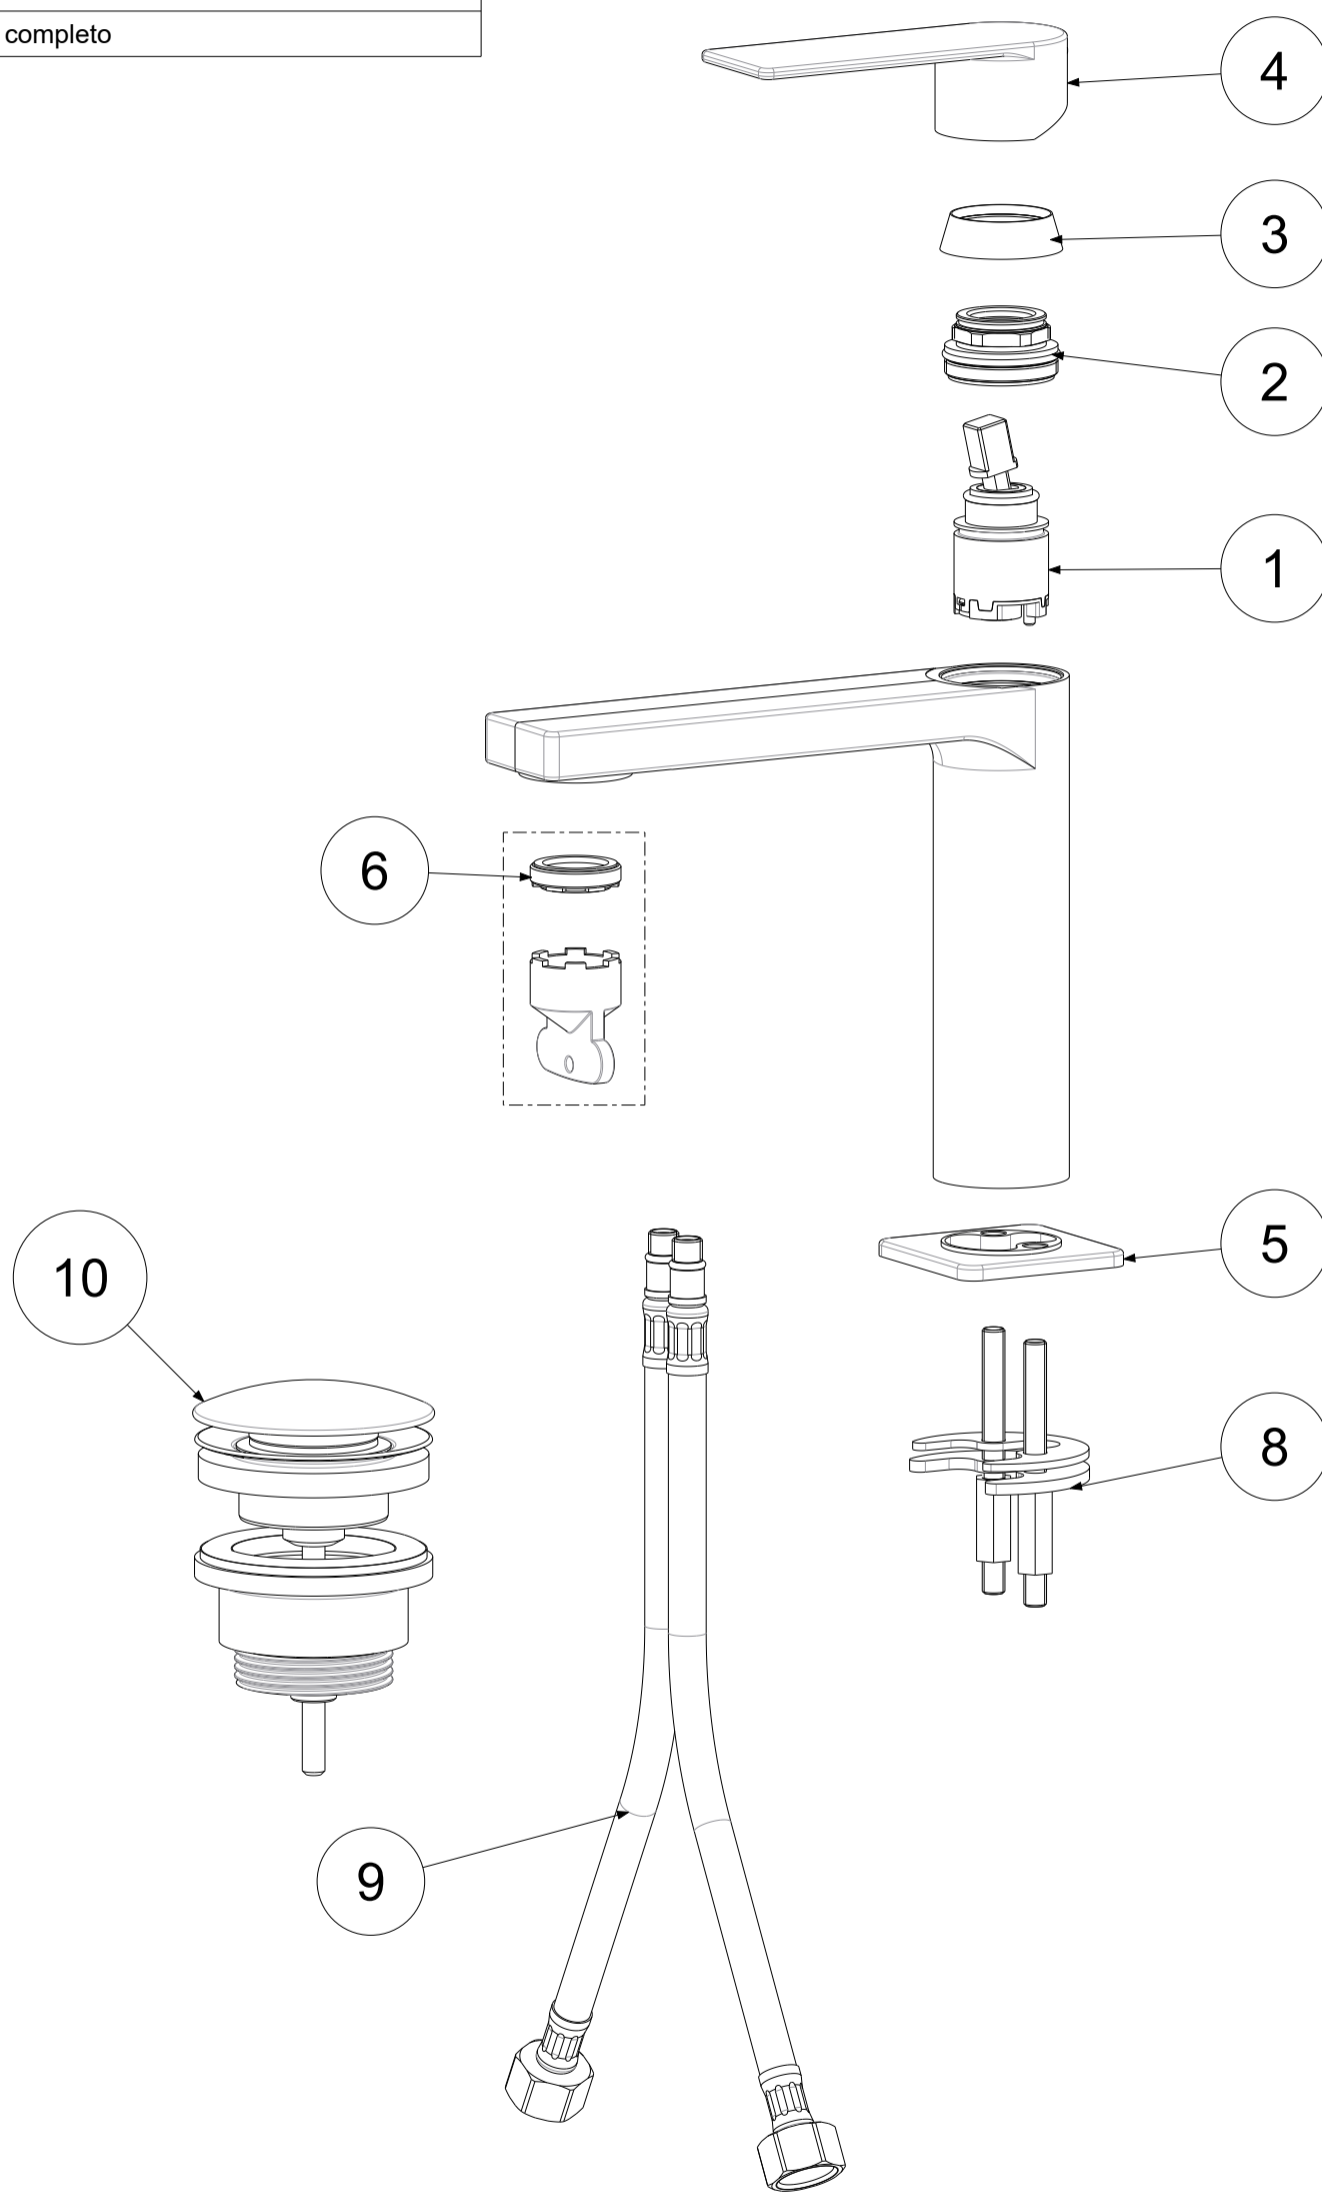

P	CODICE	DESCRIZIONE
1	ZA91400	Cartuccia miscelatore D.25 NUOVA APERTA
2	ZGHI030..	Ghiera fermacartuccia (NUOVA) M30x1
3	ZCAP062..	Cappuccio sottoleva in metallo
4	ZLEV180..	Leva completa Tango
5	ZBAS109..	Basetta
6	ZAER090	Aeratore M24x1 SLIM AIR con chiavetta
7	ZAER091	Chiave montaggio aeratore SLIM AIR
8	ZFIS043	Set fissaggio
9	ZFLX102....	Set 2 flex inox SOFT PEX F3/8 cm.45
10	ZSCA050..	Scarico Clic-Clac 1"1/4G completo

	APPROVATO: Approved:			<b>A3</b>	SCALA Scale	0,500	MATERIALE Material	VARI
	DESEGNATO: Design:	Giampani	24/11/2020		UNITA' Unit	mm	SERIE Range	TANGO
			DESCRIZIONE - Description: Miscelatore lavabo scarico Clic-Clac (ZSCA050)					
FOGLIO - Sheet:		Ricambio		CODICE - Part Number:		<b>TA071KCR</b>		