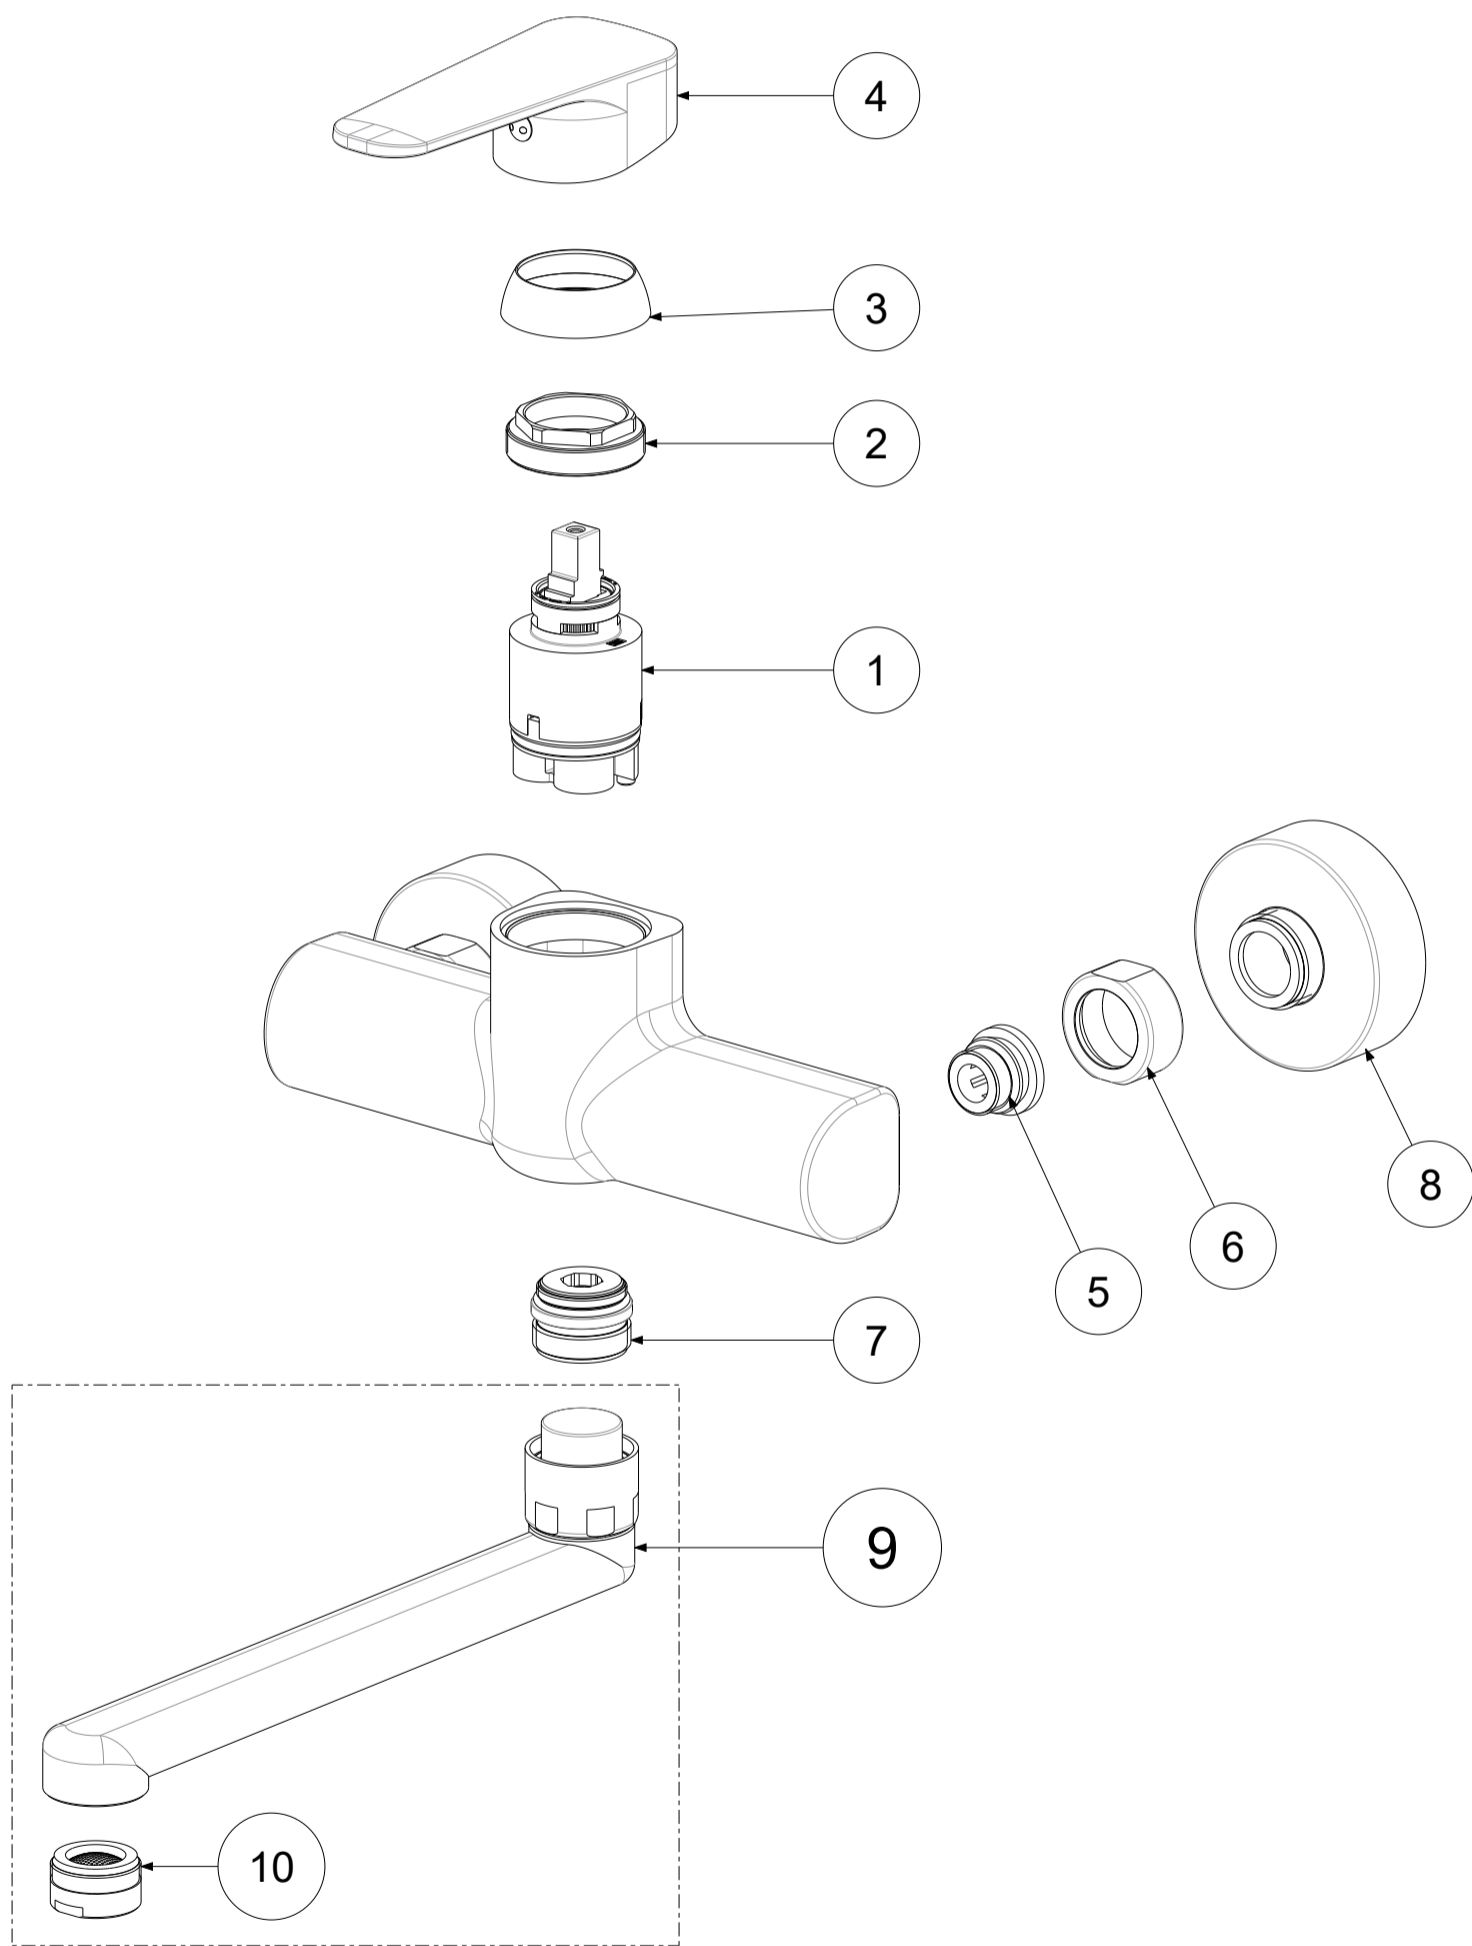

P Item	CODICE Code	DESCRIZIONE Designation
1	ZA91103R	Cartuccia Ø35mm con distributore
2	ZGHI010	Ghiera ferma cartuccia 37 x 1
3	ZCAP034..	Cappuccio sottoleva metallo 37x1
4	ZLEV133..	Leva SLY
5	ZSED001..	Sede per miscelatori a parete
6	ZCAL007..	Calotta per miscelatori a parete
7	ZRAC002..	Raccordo G3/4" con OR
8	ZECC029..	Eccentrico con rosone 1/2"x3/4"
9	ZCANA023..	Canna tubo diritta con aeratore con interasse 200mm
10	ZAER002..	Aeratore 24x1

APPROVATO:
Approved:

DISEGNATO:
Design:

Giampani

19/05/2021

A3

SCALA
Scale

UNITA'
Unit

1:2

mm

MATERIALE
Material

SERIE
Range

VARI

SLY

DESCRIZIONE - Description:

Miscelatore lavello a muro canna tubo diritta
Wall sink mixer swivel spout

FOGLIO - Sheet:

Ricambi

CODICE - Part Number:

SY161CR