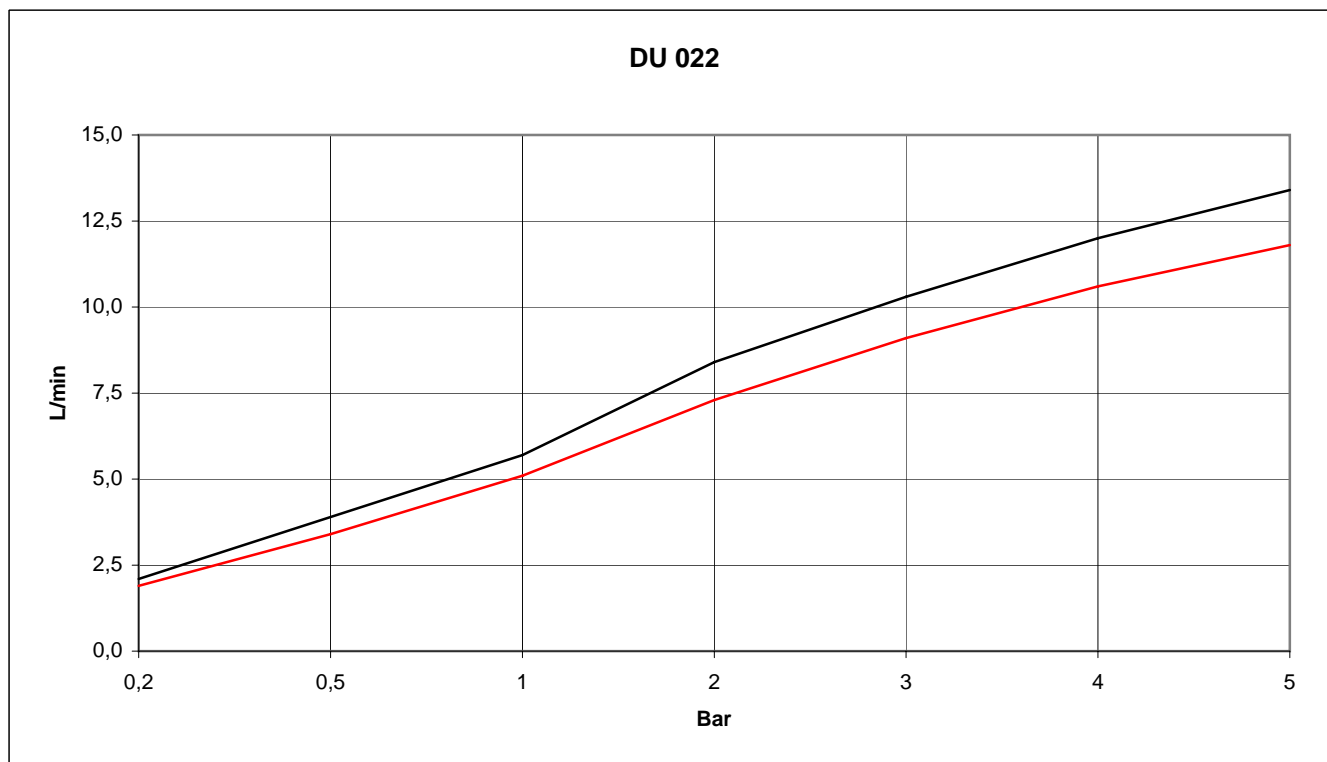

Scheda Tecnica di Portata

COD. ART.

SK185CR

Codice Art. : SK185CR Serie "Stick"

Denominazione: Miscelatore lavello laterale bocca estraibile

Particolarità:

Portata

bar	0,2	0,5	1	2	3	4	5
Mix aeratore (l/min)	2,1	3,9	5,7	8,4	10,3	12,0	13,4
Hot aeratore (l/min)	1,9	3,4	5,1	7,3	9,1	10,6	11,8
Mix doccia (l/min)							
Hot doccia (l/min)							

Commenti

Prova eseguita con aeratore in classe IB

Data:26/09/2007

Firma compilatore: Zampiero

Visto: Altea