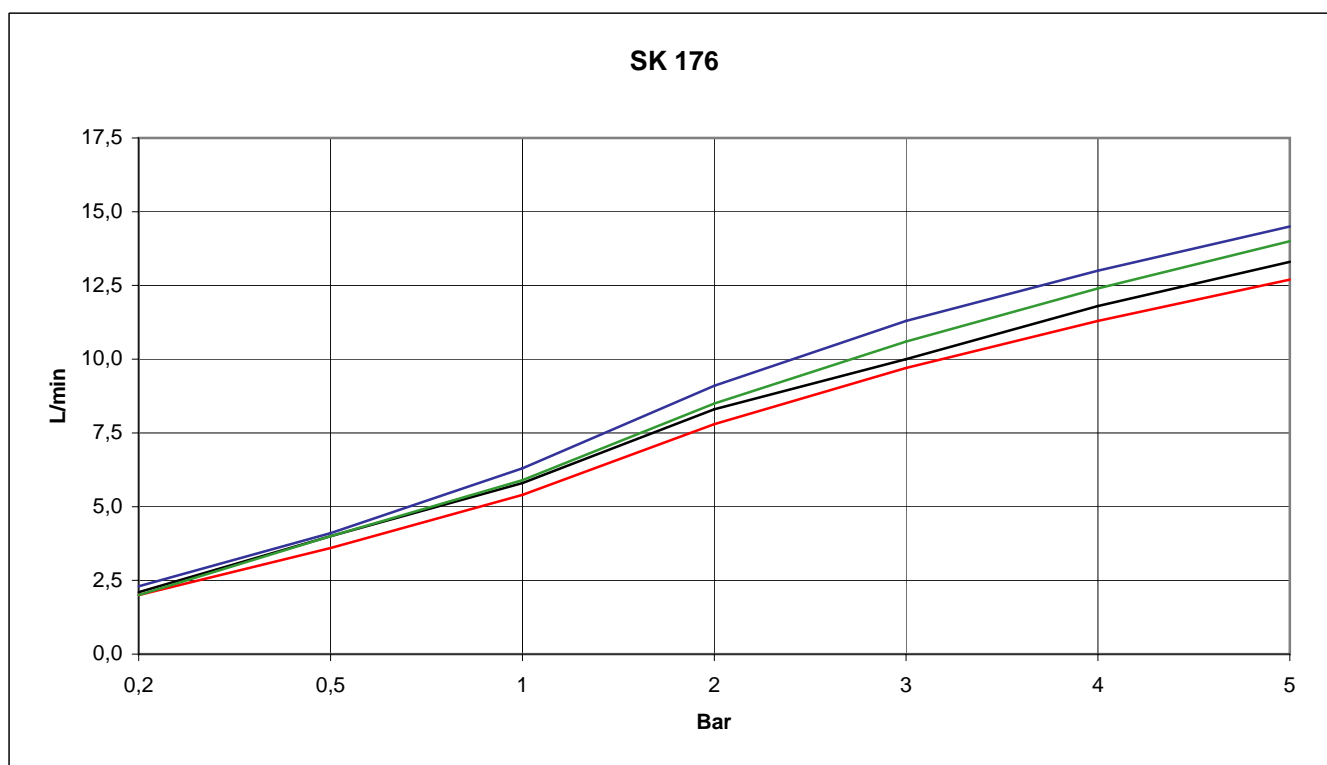

## Scheda Tecnica di Portata

**COD. ART.**

**SK176CR**

**Codice Art. :** SK176CR Serie "Stick"

**Denominazione:** Miscelatore lavello laterale doccia estraibile

**Particolarità:**

### Portata

bar	0,2	0,5	1	2	3	4	5
Mix aeratore (l/min)	2,1	4,0	5,8	8,3	10,0	11,8	13,3
Hot aeratore (l/min)	2,0	3,6	5,4	7,8	9,7	11,3	12,7
Mix doccia (l/min)	2,3	4,1	6,3	9,1	11,3	13,0	14,5
Hot doccia (l/min)	2,0	4,0	5,9	8,5	10,6	12,4	14,0