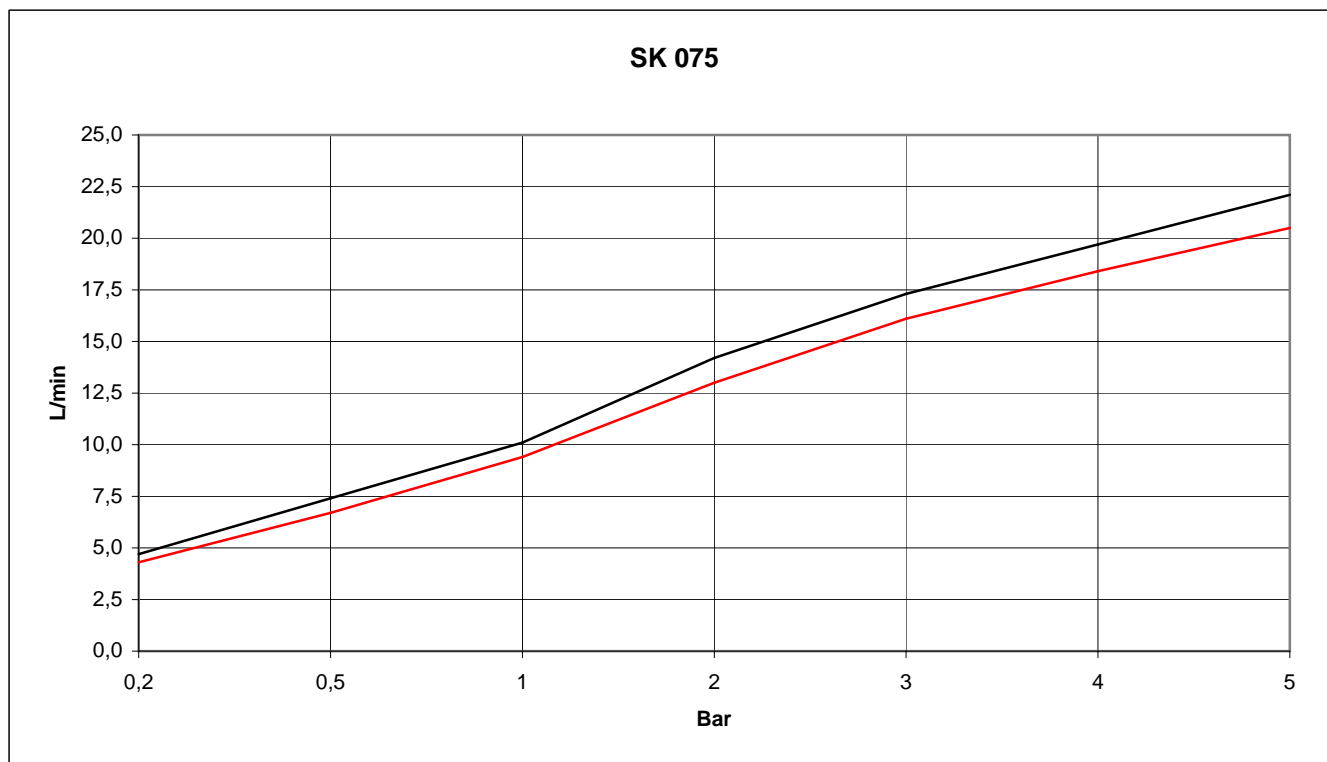

Scheda Tecnica di Portata

COD. ART.

SK075CR

Codice Art. : SK075CR Serie "Stick"

Denominazione: Miscelatore lavabo

Particolarità:

Portata

bar	0,2	0,5	1	2	3	4	5
Mix aeratore (l/min)	4,7	7,4	10,1	14,2	17,3	19,7	22,1
Hot aeratore (l/min)	4,3	6,7	9,4	13,0	16,1	18,4	20,5
Mix doccia (l/min)							
Hot doccia (l/min)							

Commenti

Prova eseguita con aeratore in classe IB

Data: 21/01/2005

Firma compilatore: Zampiero

Visto: Altea