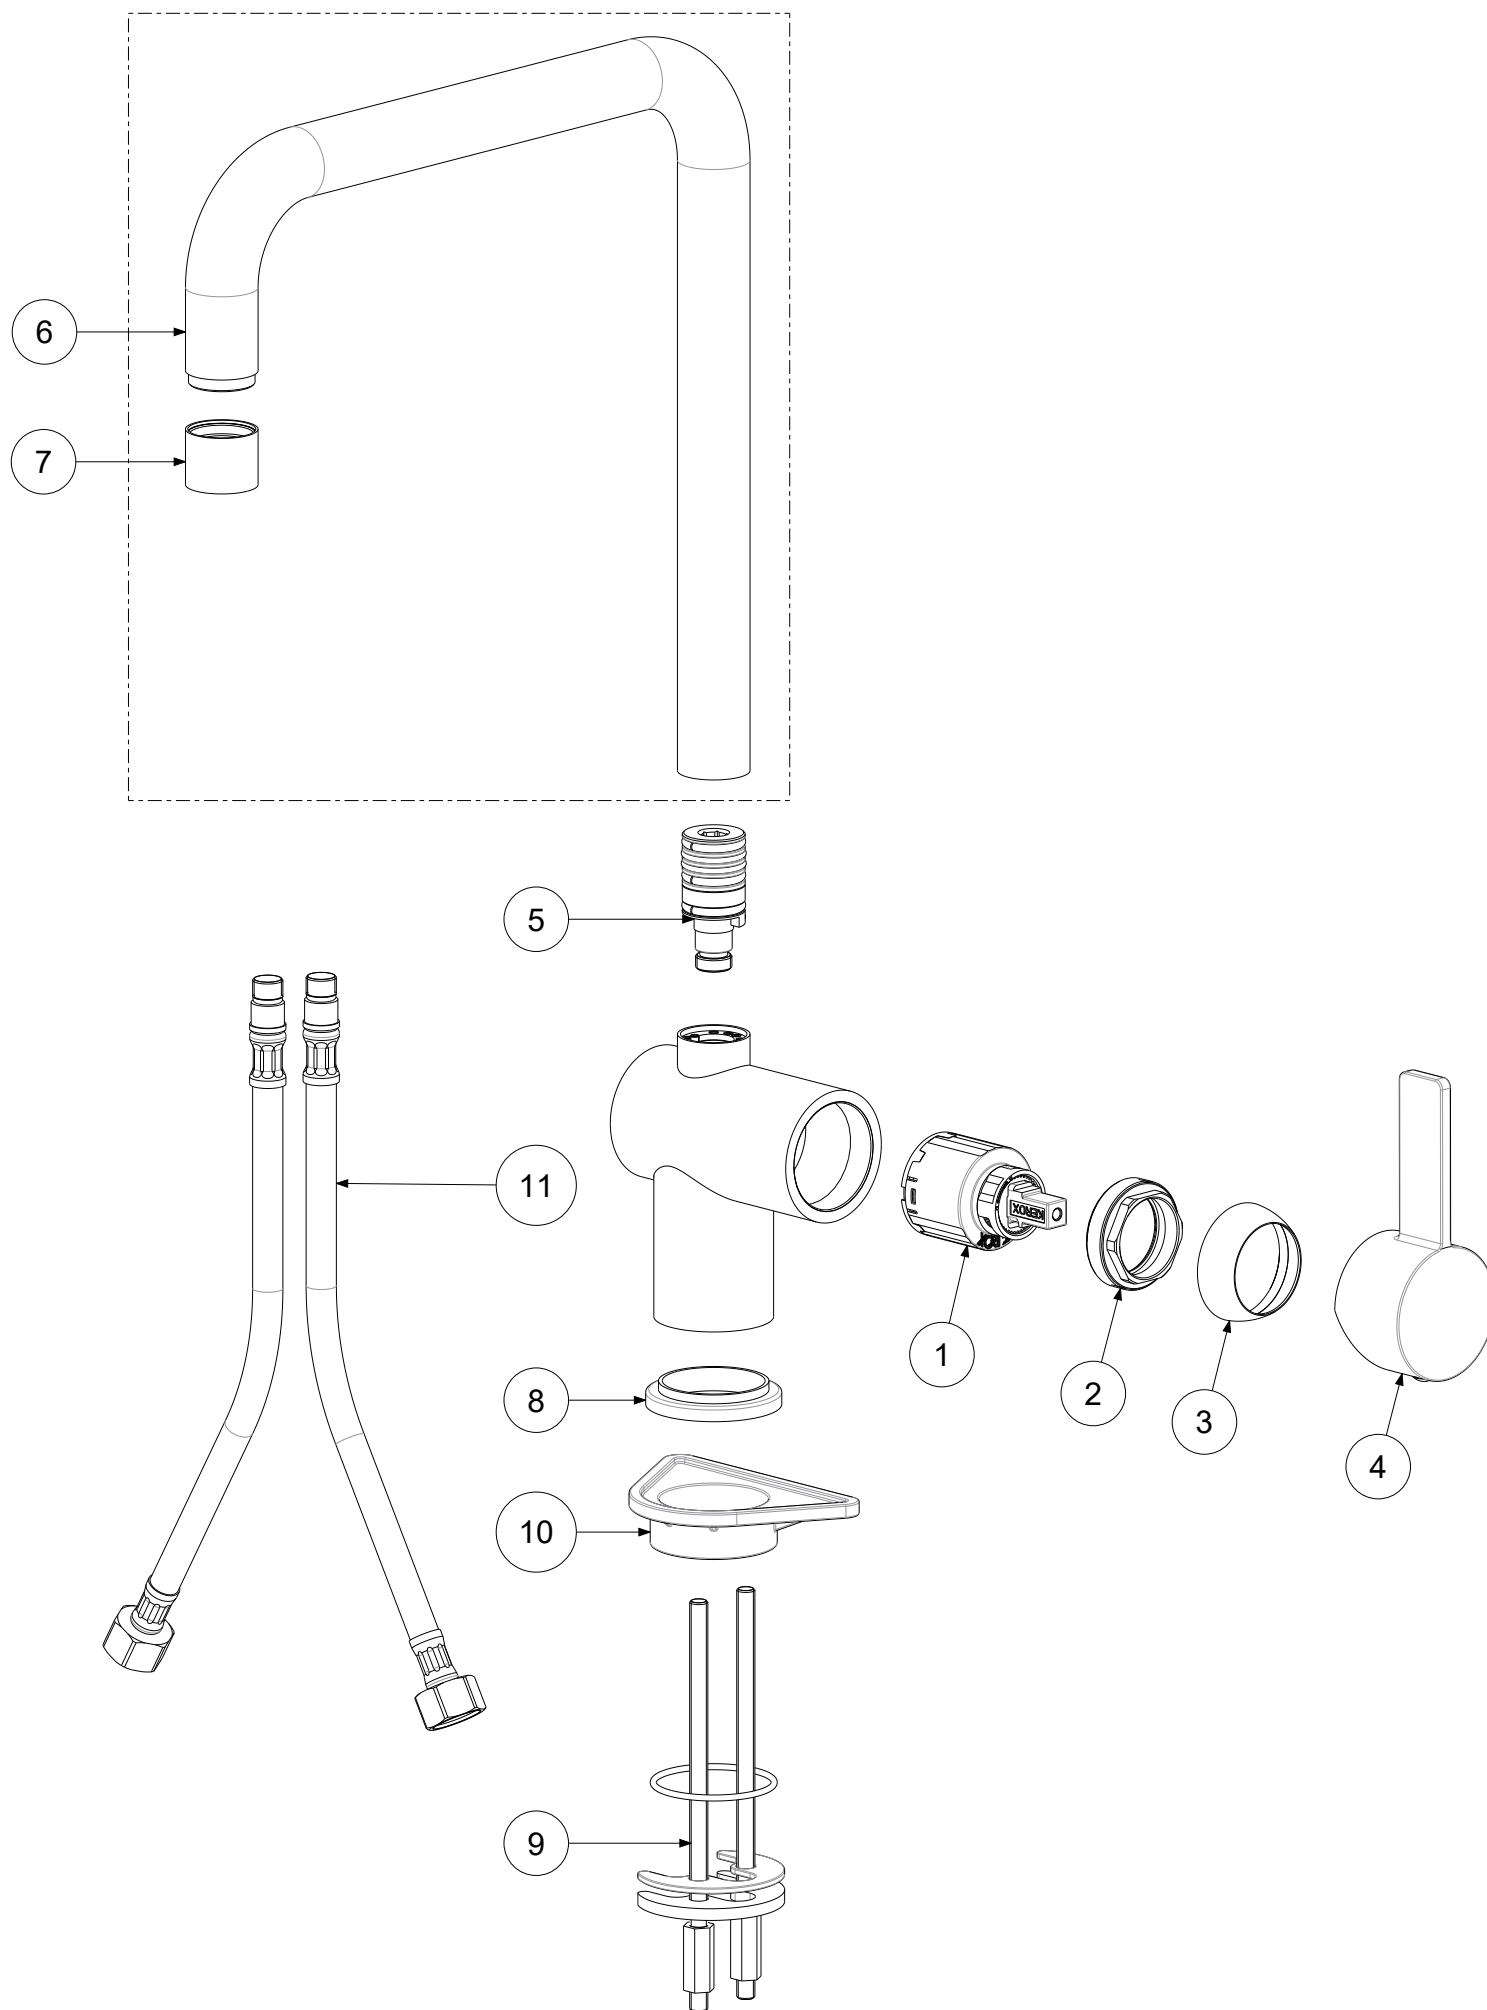

P Item	CODICE Code	DESCRIZIONE Designation
1	ZA91151	Cartuccia completa Ø35mm senza distributore
2	ZGHI010	Ghiera ferma cartuccia 37 x 1
3	ZCAP034..	Cappuccio sottoleva metallo 37x1
4	ZLEV177..	Leva completa Rock
5	ZRAC078..	Raccordo c/blocco 180°
6	ZCANA110..	Canna tonda 2 pieghe
7	ZAER033..	Aeratore Ø22x1F
8	ZBAS082..	Basetta
9	ZFIS008/140	Set fissaggio
10	ZACC258	Rinforzo triangolare ABS per fissaggio
11	ZFLX101CRPX	Set 2 flex inox SOFT PEX F3/8 cm.45

	APPROVATO: Approved:		A3	SCALA Scale	0,400	MATERIALE Material	VARI
	DISEGNATO: Design:	Giampani	17/03/2021	UNITA' Unit	mm	SERIE Range	ROCK
	DESCRIZIONE - Description: Miscelatore lavello canna tubo 2 Pieghe ROCK						
FOGLIO - Sheet:		Ricambi	CODICE - Part Number:		RO980CR		