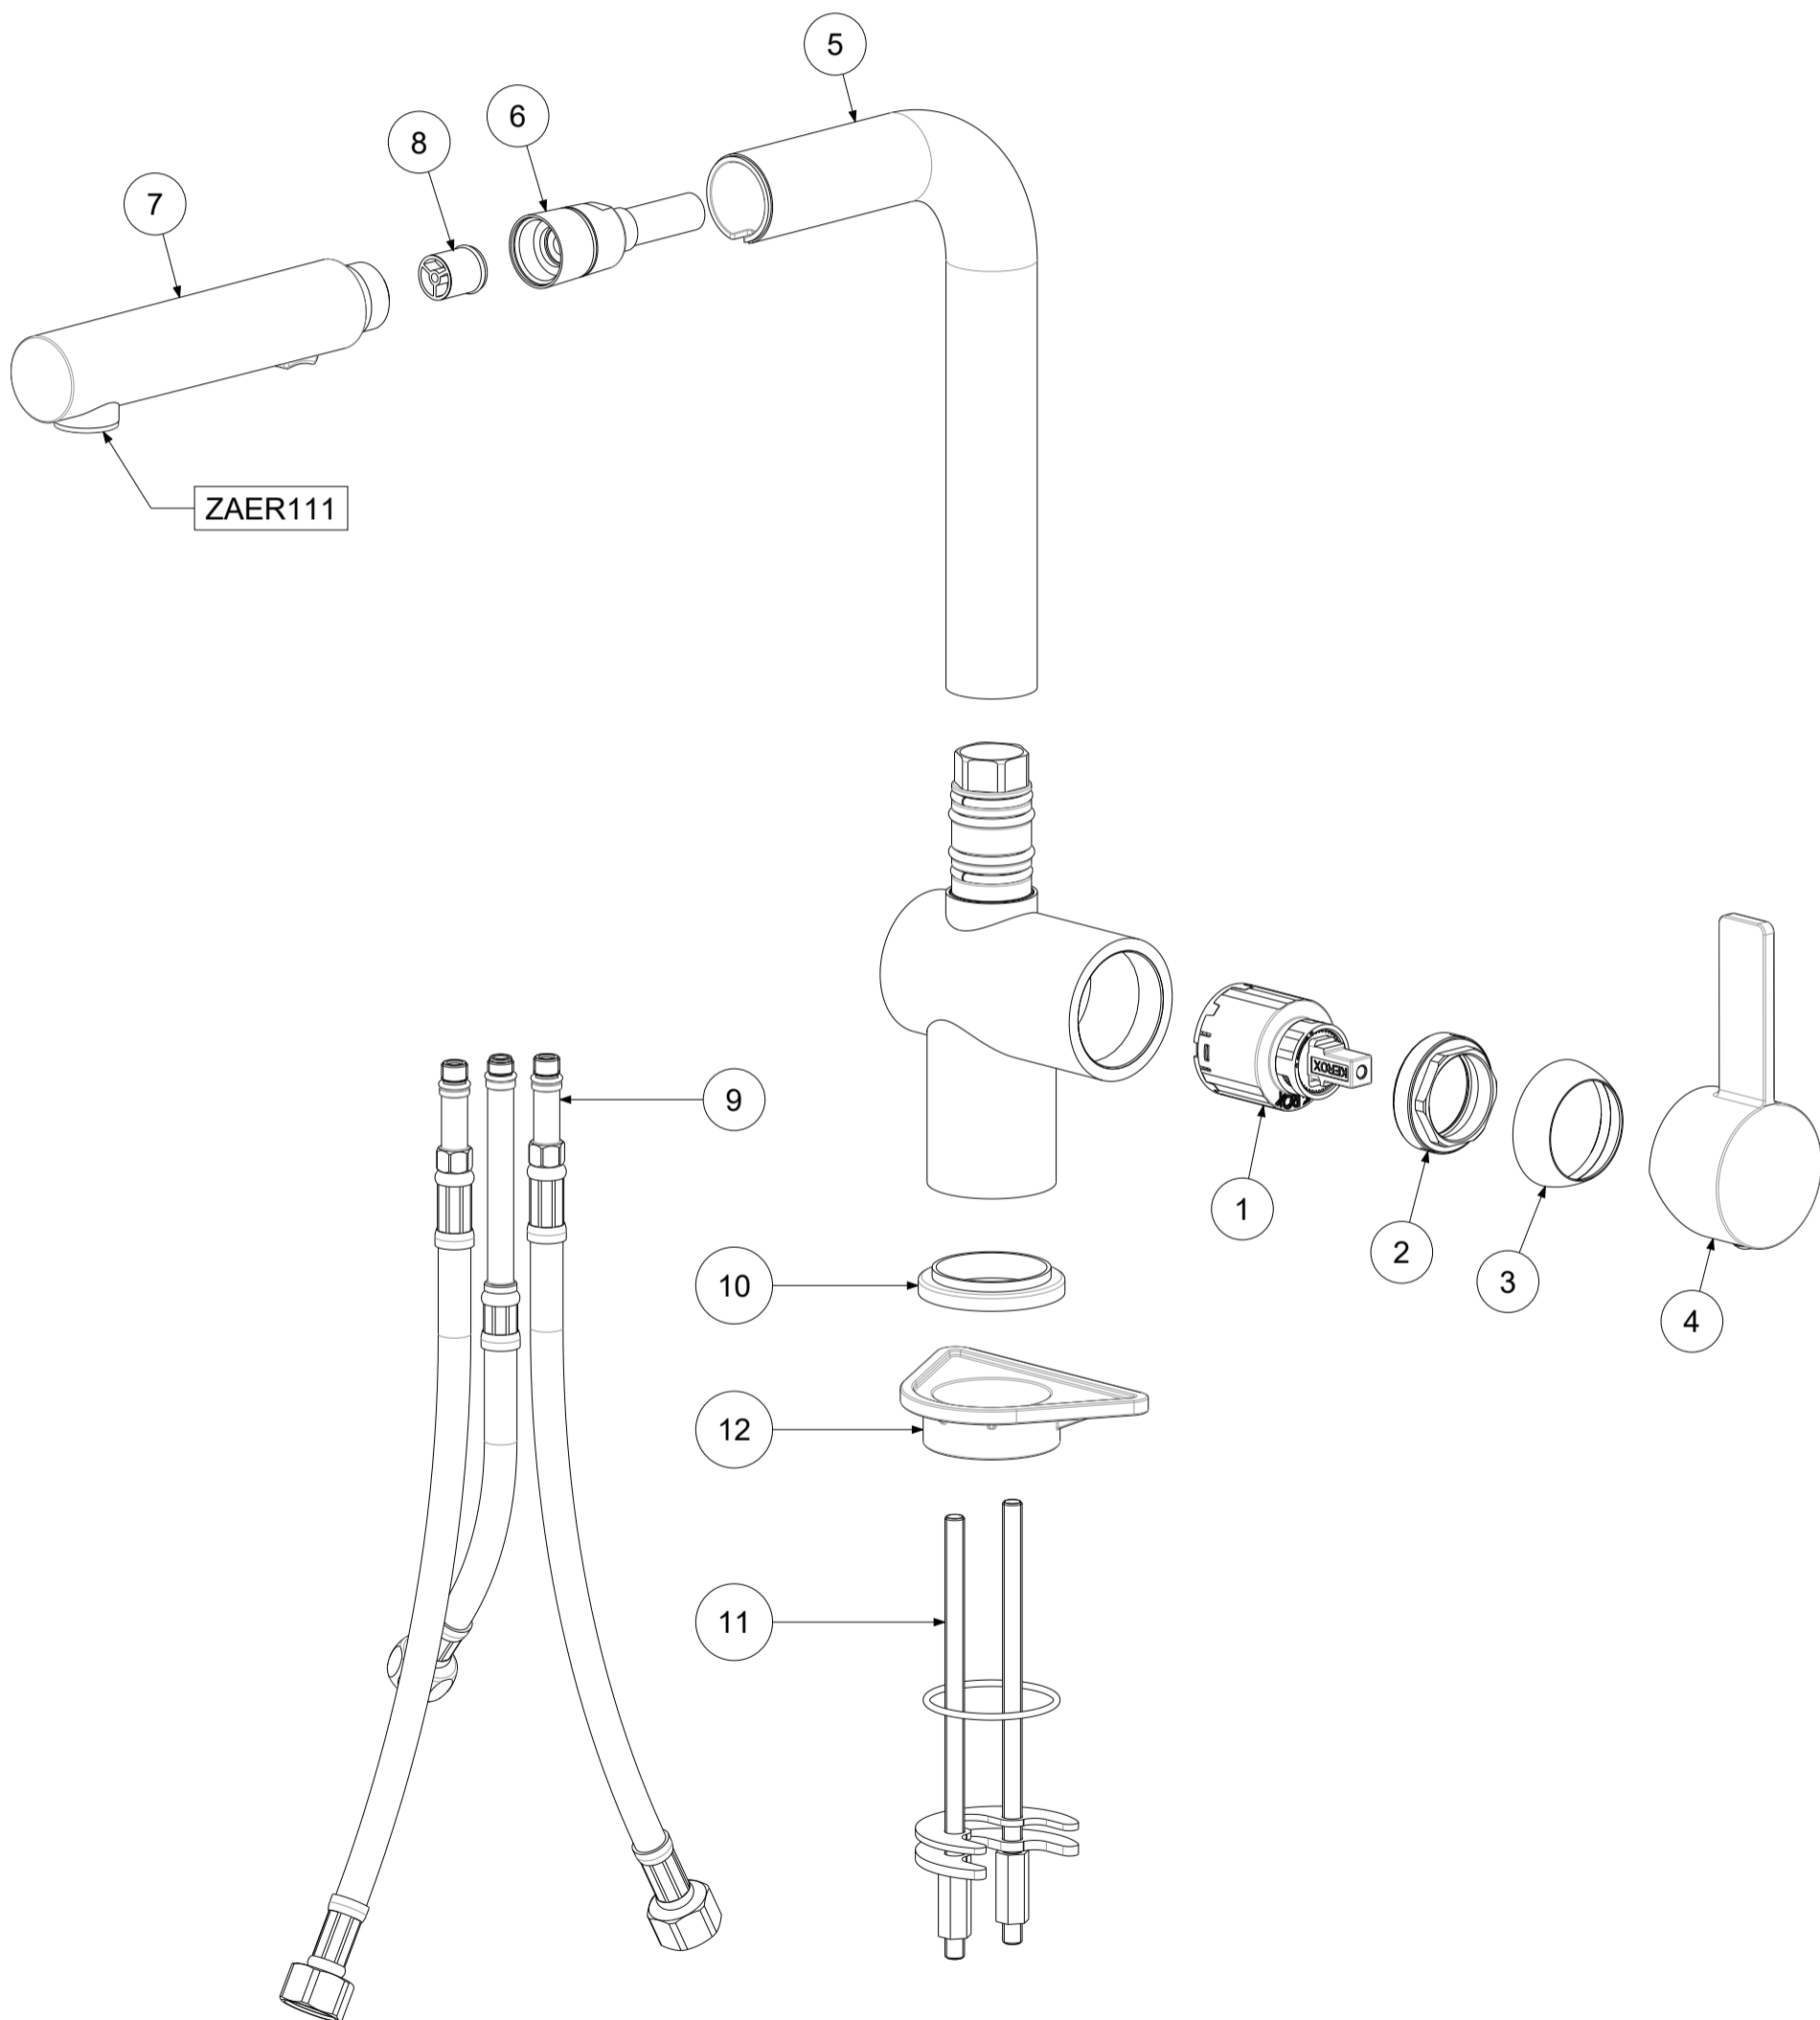

P Item	CODICE Code	DESCRIZIONE Designation
1	ZA91151	Cartuccia completa Ø35mm senza distributore
2	ZGHI010	Ghiera ferma cartuccia 37 x 1
3	ZCAP034..	Cappuccio sottoleva metallo 37x1
4	ZLEV177..	Leva completa Rock
5	ZCAN201..	Canna Ø28 senza raccordo con boccola
6	ZFLO063..	Flex nylon 1500mm con peso ecologico 1 calotta girevole
7	ZDOC107..	Doccia in ABS 2 getti
8	ZACC232	Valvolina antiritorno D.14
9	ZFLX095..	Set flex inox
10	ZBAS082..	Basetta
11	ZFIS068/140	Set fissaggio
12	ZACC258	Rinforzo triangolare ABS per fissaggio

	APPROVATO: Approved:		<b>A3</b>	SCALA Scale	0,450	MATERIALE Material	VARI
	DISEGNATO: Design:	Giampani	10/03/2021	UNITA' Unit	mm	SERIE Range	ROCK
	DESCRIZIONE - Description: Miscelatore lavello doccia estraibile 2 getti ROCK						
	FOGLIO - Sheet:	Ricambi	CODICE - Part Number:		<b>RO285CR</b>		