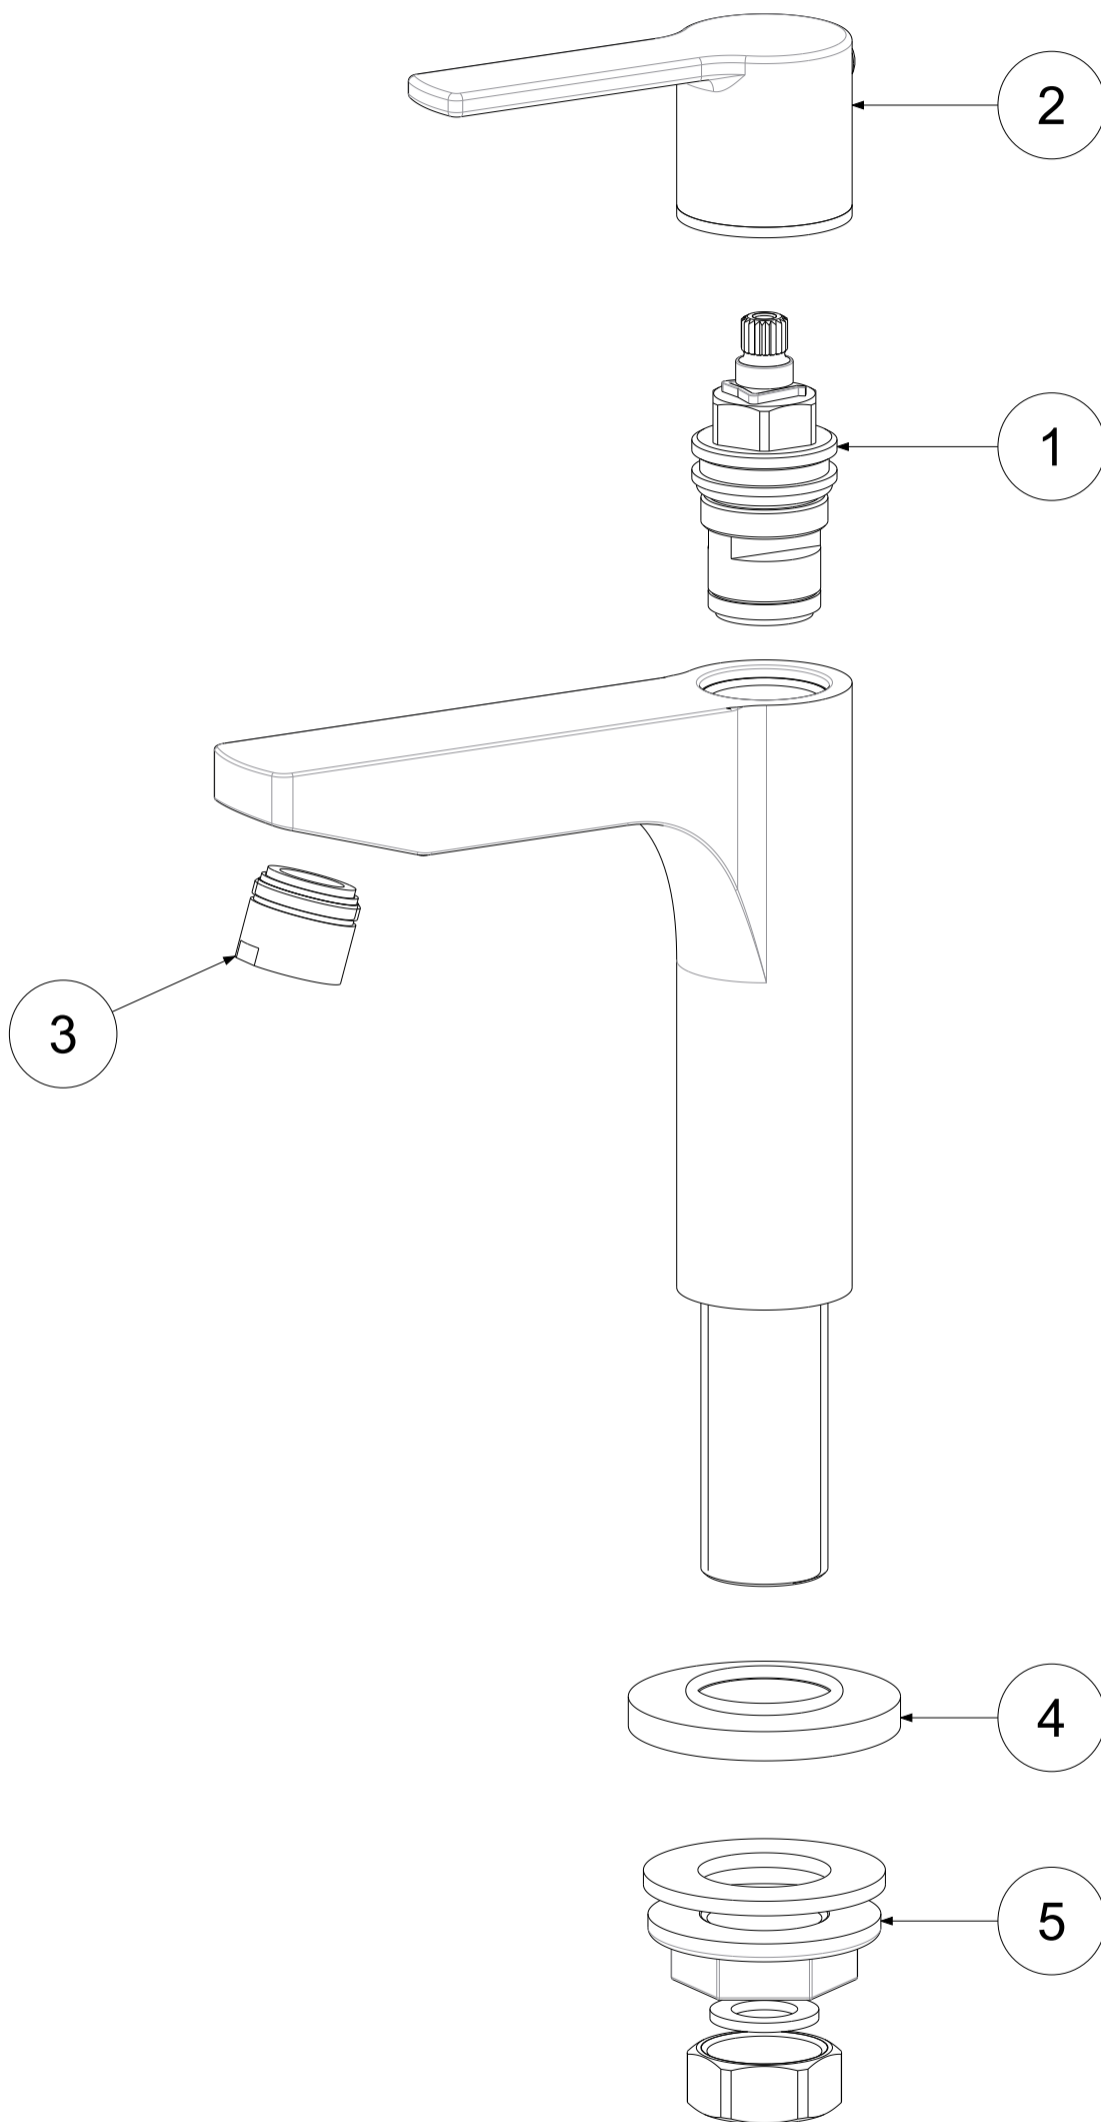

P Item	CODICE Code	DESCRIZIONE Designation
1	ZVIT001	Vitone dischi ceramici 90° dx
2	ZLEV144..	Leva completa
3	ZAER020..	Aeratore completo Ø18mm
4	ZBAS088..	Basetta ottone con OR
5	ZFIS024	Set fissaggio

APPROVATO:
Approved:

DISEGNATO:
Design:

Giampani

02/04/2019

A3

SCALA
Scale

0,800

MATERIALE
Material

VARI

UNITA'
Unit

mm

SERIE
Range

RED

DESCRIZIONE - Description:

Rubinetto cigno 1/2
Basin tap 1/2

FOGLIO - Sheet:

Ricambi

CODICE - Part Number:

RED090CR