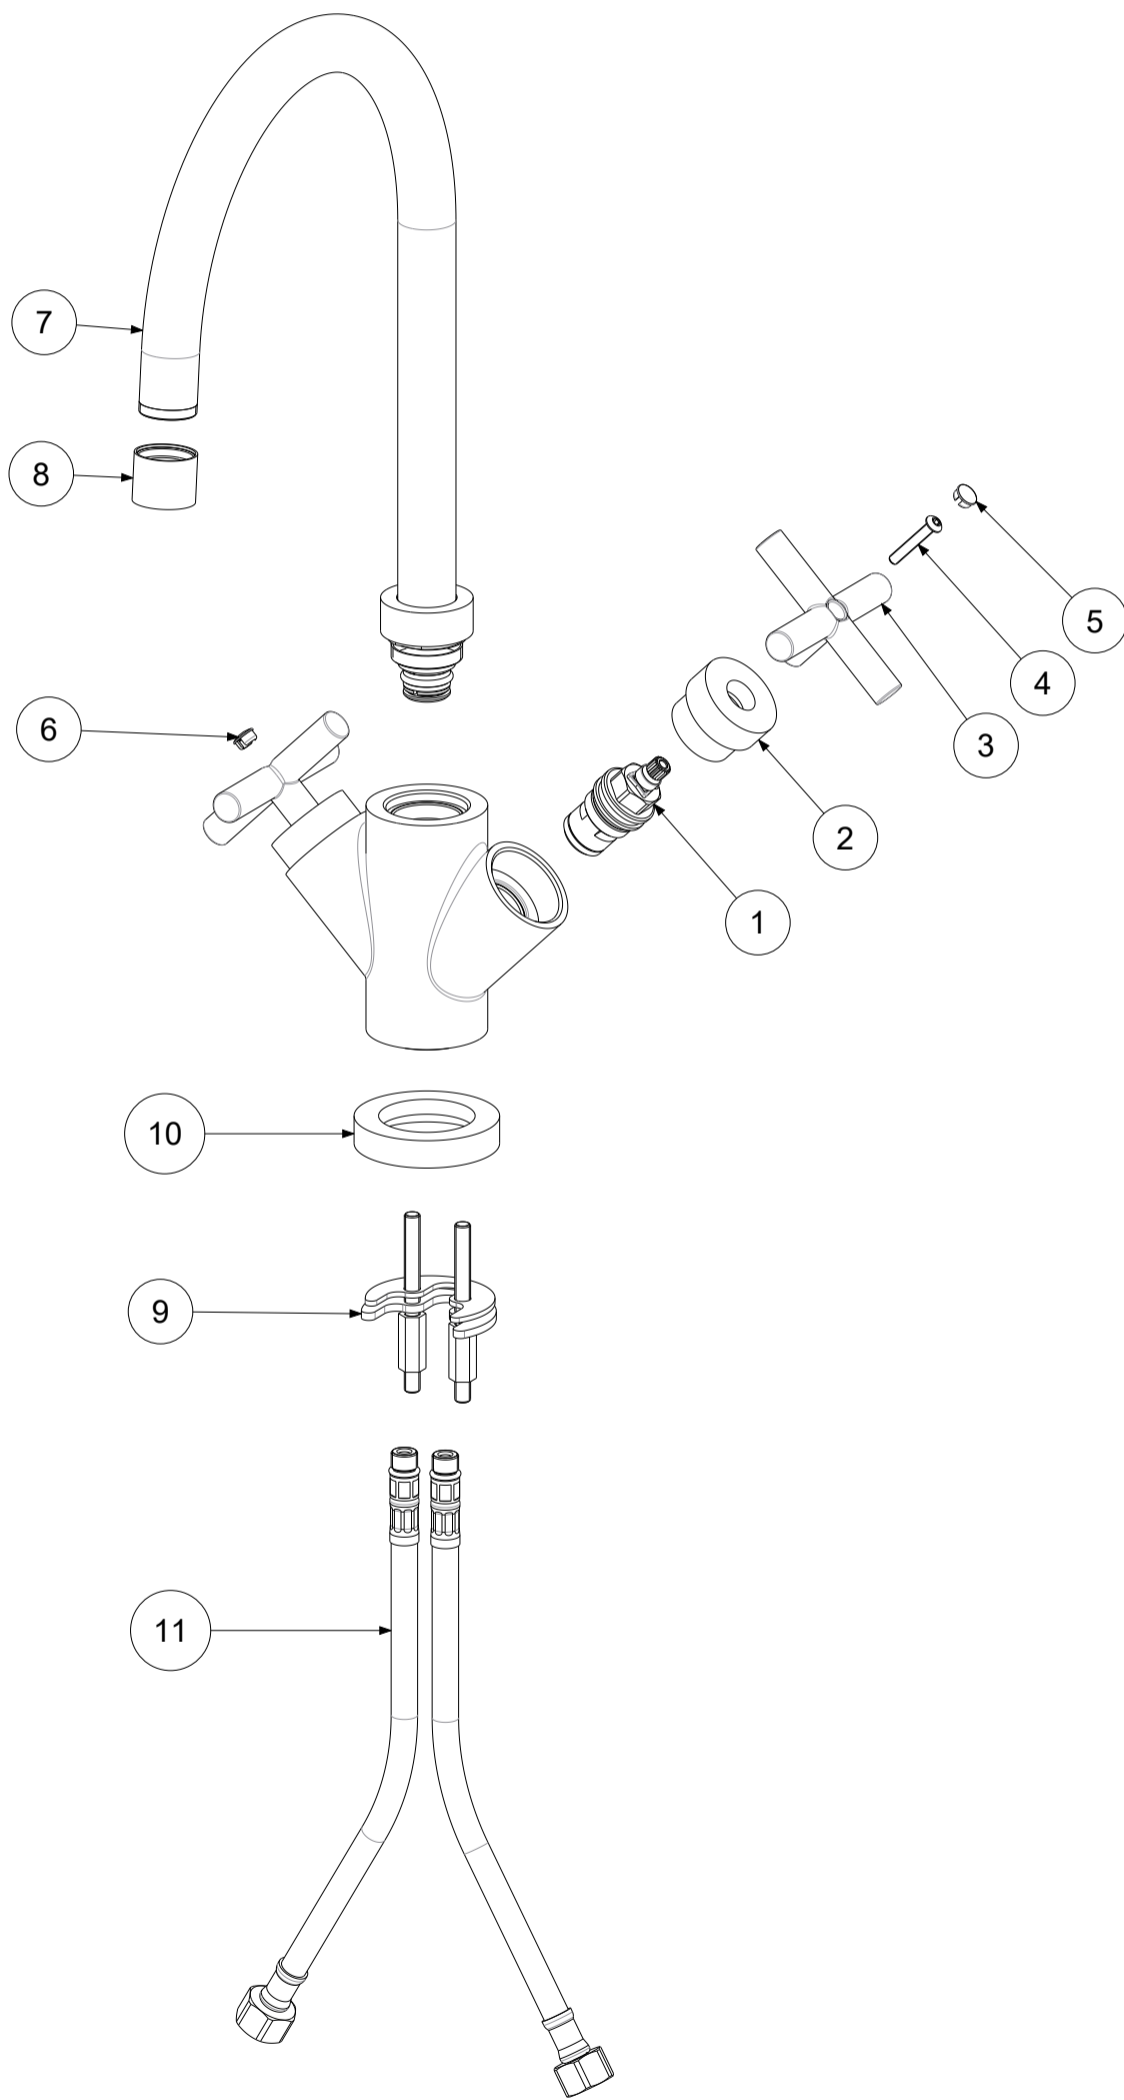

P Item	CODICE Code	DESCRIZIONE Designation
1	ZVIT001	Vitone dischi ceramici 90° dx
2	ZCAP033..	Cappuccetto copri vitone
3	ZMANV057..	Maniglia Quattro nuda
4	ZACC210	Vite M4x25 lunga per vitone ceramico
5	ZPLA038CRB	Placchetta maniglia quattro blu
6	ZPLA038CRR	Placchetta maniglia quattro rossa
7	ZCANA060..	Canna completa
8	ZAER033..	Aeratore Ø22x1F
9	ZFIS004	Set fissaggio
10	ZBAS032..	Basetta con O.R.
11	ZFLX001..	Set flex inox 3/8" cm.35 c/guar.

	APPROVATO: Approved:		A3	SCALA Scale	0,350	MATERIALE Material	VARI
	DISEGNATO: Design:	Gaboardi	15/03/2021	UNITA' Unit	mm	SERIE Range	QUATTRO
			DESCRIZIONE - Description: Gruppo monoforo lavello QUATTRO--				
FOGLIO - Sheet:		Ricambi	CODICE - Part Number:		QTV180CR		