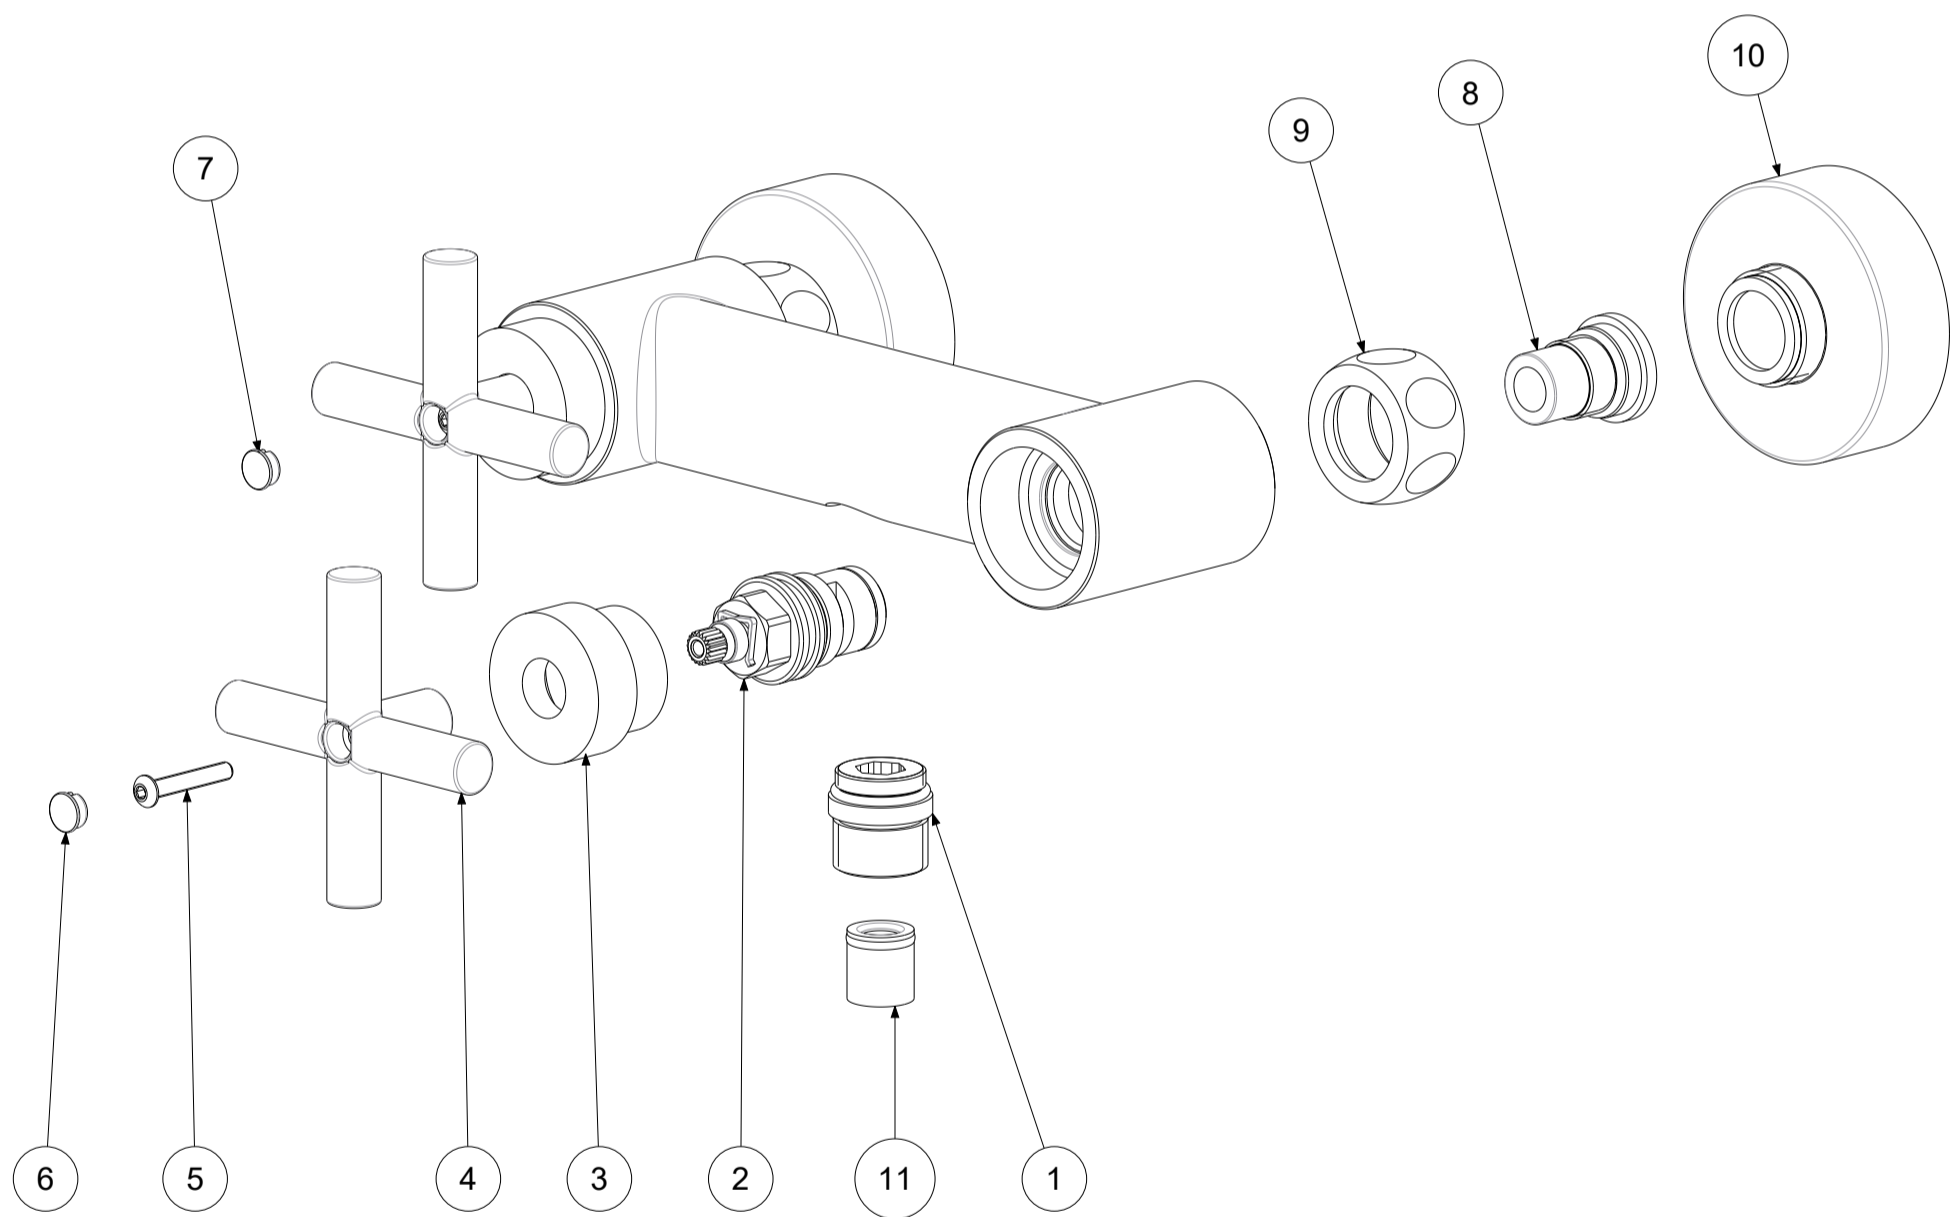

P Item	CODICE Code	DESCRIZIONE Designation
1	ZRAC022..	Raccordo 1/2" con OR
2	ZVIT001	Vitone dischi ceramici 90° dx
3	ZCAP033..	Cappuccio copri vitone
4	ZMANV057..	Maniglia Quattro nuda
5	ZACC210	Vite M4x25 lunga per vitone ceramico
6	ZPLA038CRB	Placchetta maniglia Quattro blu
7	ZPLA038CRR	Placchetta maniglia Quattro rossa
8	ZSED003..	Sede per gruppi a parete
9	ZCAL009..	Calotta x gruppi esterni
10	ZECC029..	Eccentrico con rosone 1/2"x3/4"
11	ZACC146	Valvolina antiritorno D.15 mod. normale Lungo

	APPROVATO: Approved:		<b>A3</b>	SCALA Scale	0,600	MATERIALE Material	VARI
	DESEGNATO: Design:	Bertoli	14/07/2020	UNITA' Unit	mm	SERIE Range	QUATTRO
	DESCRIZIONE - Description: Gruppo doccia esterno att. 1/2" QUATTRO Shower mixer 1/2" without shower kit						
FOGLIO - Sheet:		Ricambi	CODICE - Part Number:		<b>QTV168CR</b>		