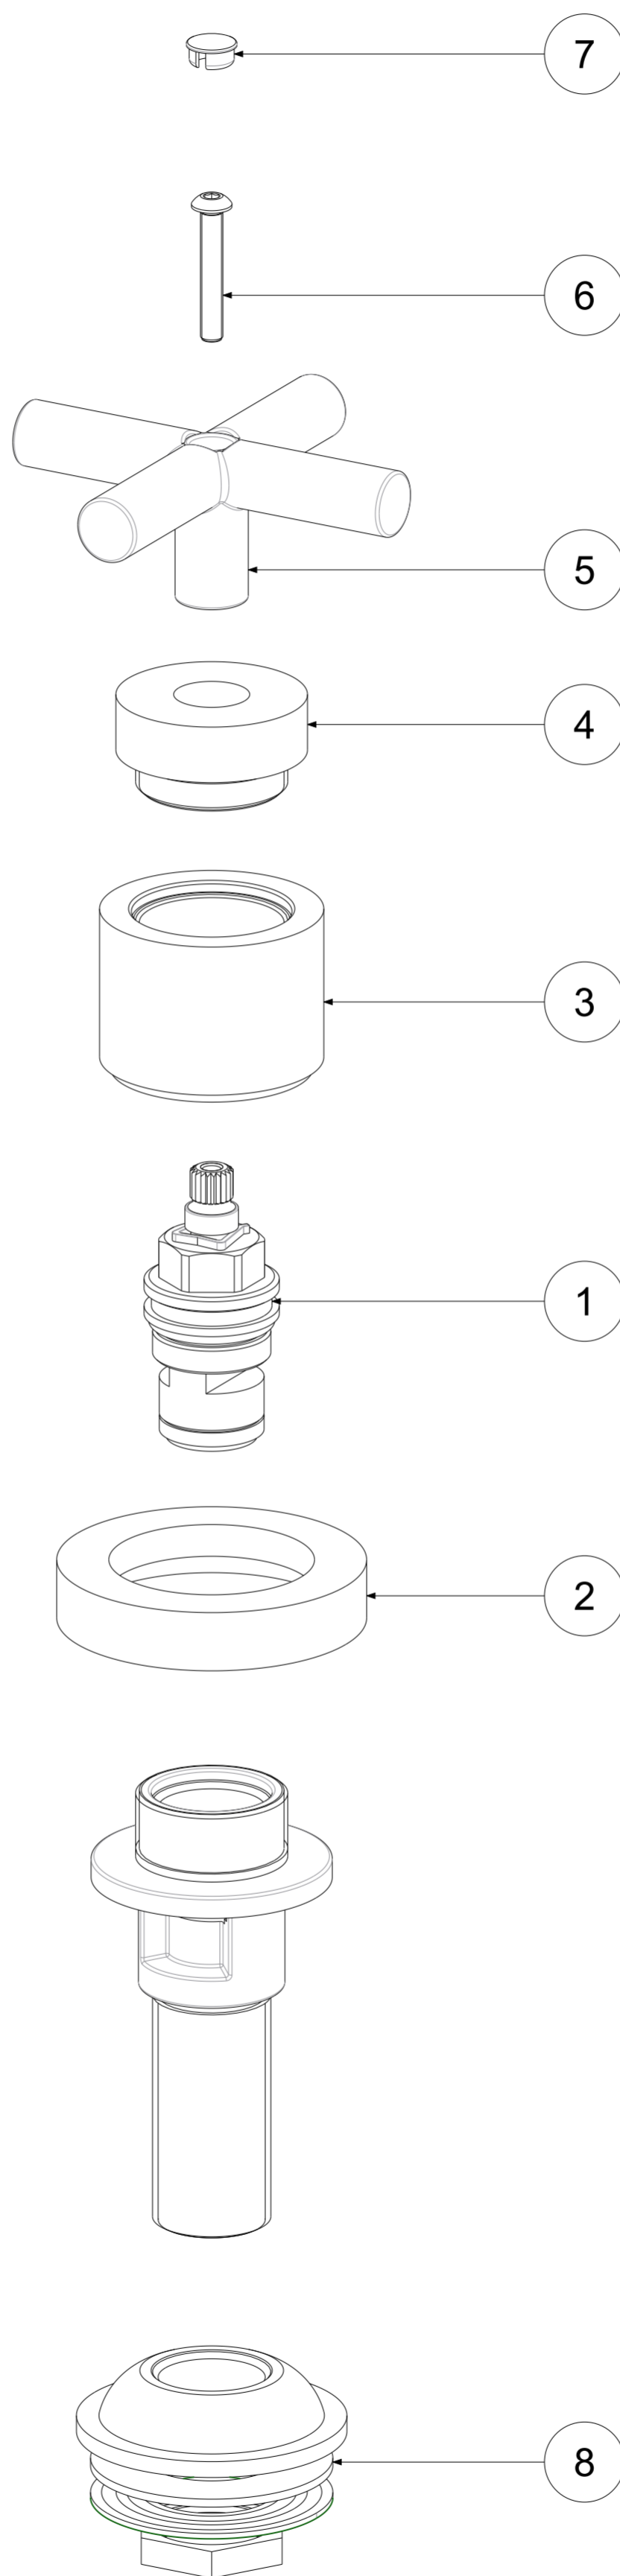

P Item	CODICE Code	DESCRIZIONE Designation
1	ZVIT001	Vitone dischi ceramici 90° dx
2	ZBAS032..	Basetta con O.R.
3	ZCAP030..	Cappuccio copri Rubinetto
4	ZCAP031..	Cappuccio copri vitone
5	ZMANV057..	Maniglia Quattro nuda
6	ZACC210	Vite M4x25 lunga per vitone ceramico
7	ZPLA038..	Placchetta maniglia quattro
8	ZFIS022/1	Set fissaggio batteria bidet (1 pezzo)

	APPROVATO: Approved:		A2	SCALA Scale	1:1	MATERIALE Material	VARI
	DISEGNATO: Design:	Gaboardi	28/05/2021	UNITA' Unit	mm	SERIE Range	QUATTRO
		DESCRIZIONE - Description: Rubinetto bidet 1/2' QUATTRO--					
FOGLIO - Sheet:		Ricambi	CODICE - Part Number:		QTV150CR