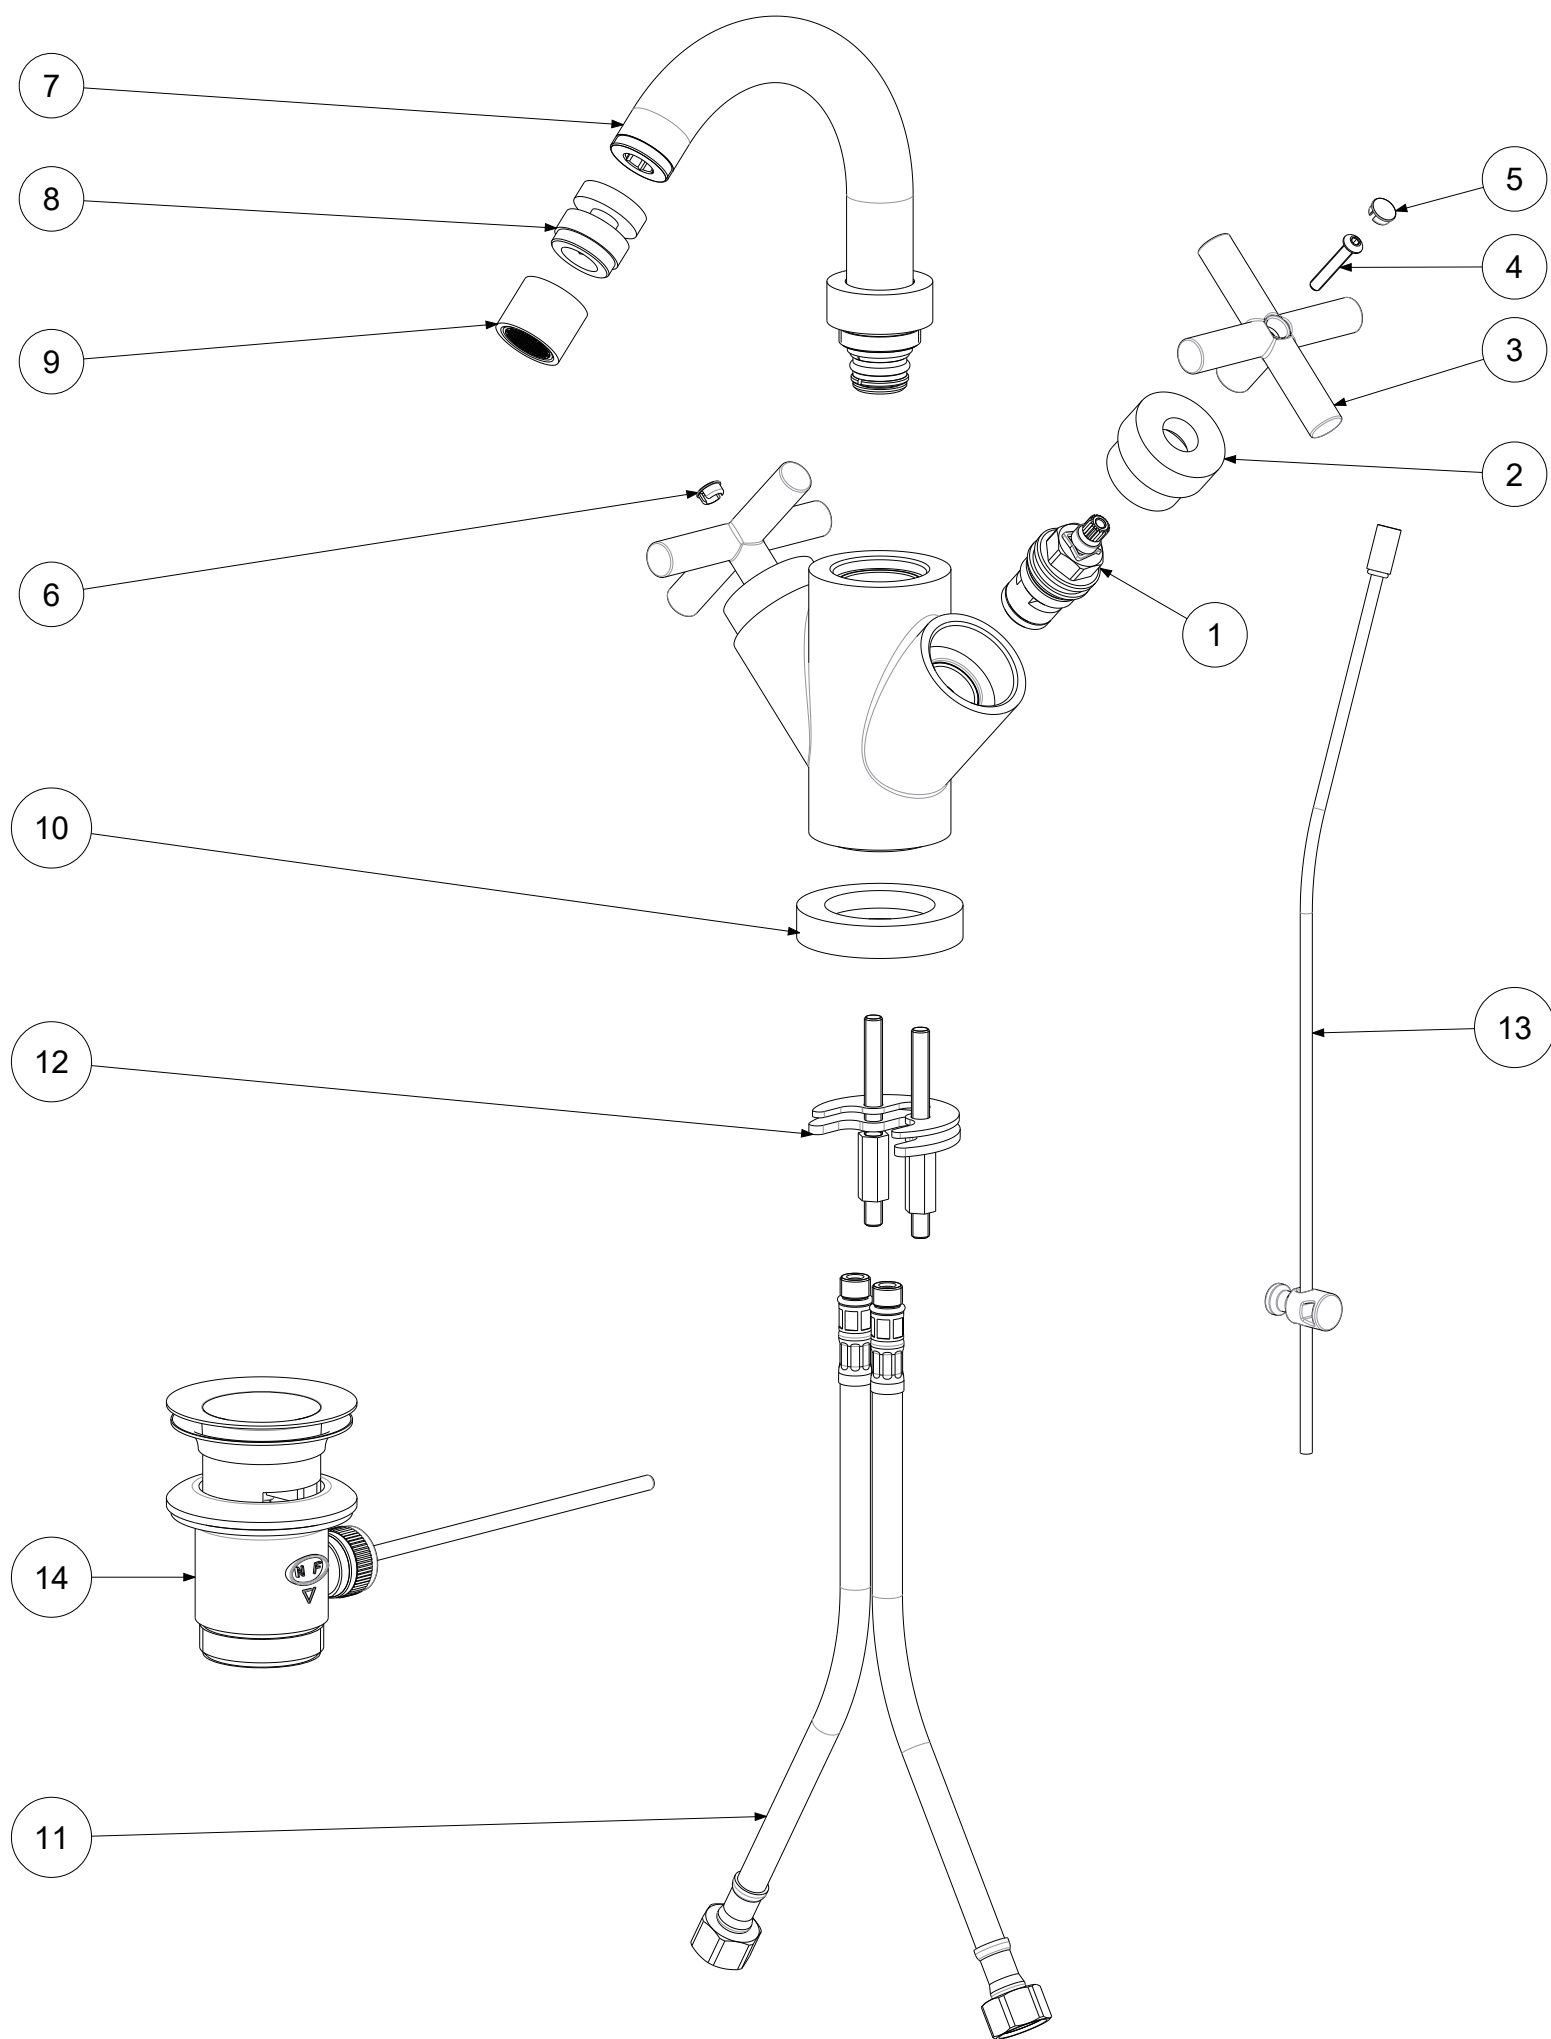

P Item	CODICE Code	DESCRIZIONE Designation
1	ZVIT001	Vitone dischi ceramici 90° dx
2	ZCAP033..	Cappuccetto copri vitone
3	ZMANV057..	Maniglia Quattro nuda
4	ZACC210	Vite M4x25 lunga per vitone ceramico
5	ZPLA038CRB	Placchetta maniglia Quattro blu
6	ZPLA038CRR	Placchetta maniglia Quattro rossa
7	ZCANA063..	Canna completa bidet
8	ZAER034..	Snodo M22x1 con aeratore
9	ZAER033..	Aeratore Ø22x1F
10	ZBAS032..	Basetta con O.R.
11	ZFLX001..	Set flex inox 3/8" cm.35 c/guar.
12	ZFIS043	Set fissaggio
13	ZAST046..	Asta pomolo snodino Ø4mm piegata
14	ZSCA040..	Scarico 1'1/4 modello NEW (ZM) c/tappo host.

	APPROVATO: Approved:		A3	SCALA Scale	0,400	MATERIALE Material	VARI
	DISEGNATO: Design:	Giampani	15/07/2020	UNITA' Unit	mm	SERIE Range	QUATTRO
	DESCRIZIONE - Description: Gr. monoforo bidet S/A 1' 1/4 Bidet mixer with swivel spout + 1 1/4 PUW						
FOGLIO - Sheet:		Ricambi	CODICE - Part Number:		QTV137CR		