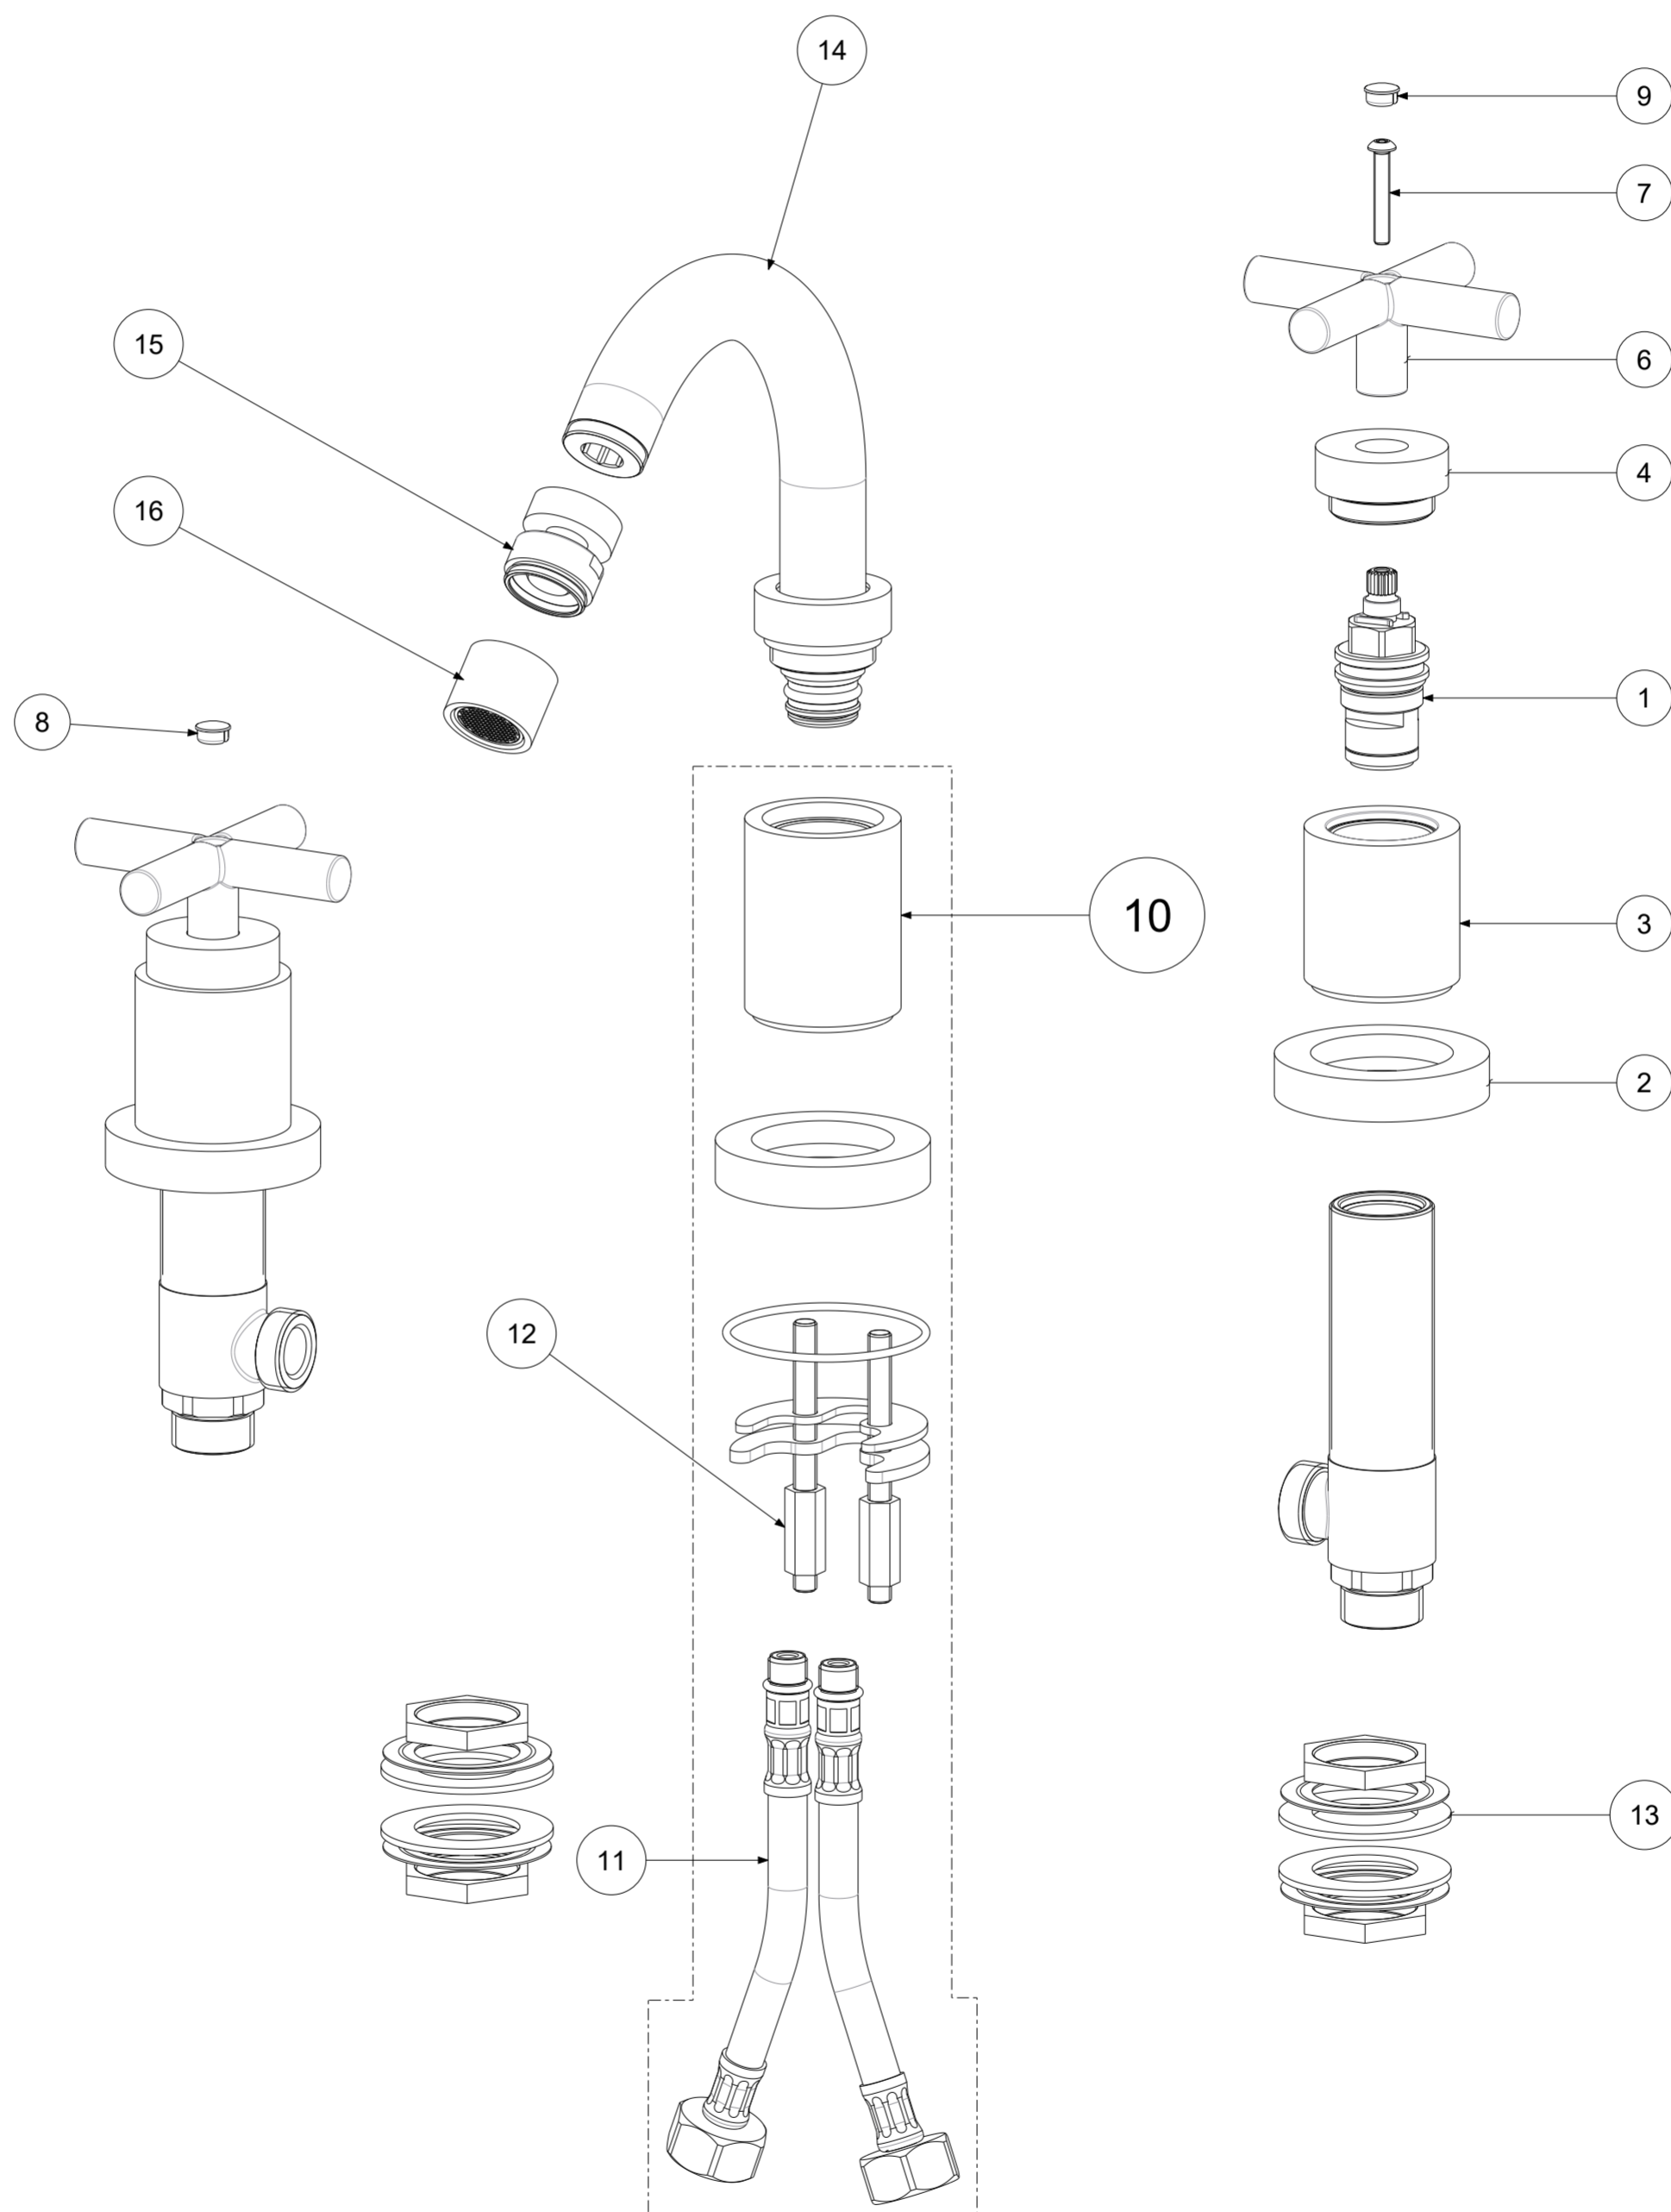

P Item	CODICE Code	DESCRIZIONE Designation
1	ZVIT001	Vitone dischi ceramici 90° dx
2	ZBAS032..	Basetta con O.R.
3	ZCAP032..	Cappuccio piantana x art.040/050 QUATTRO
4	ZCAP031..	Cappuccio copri vitone
5	ZCAP031..	Cappuccio copri vitone
6	ZMANV057..	Maniglia Quattro nuda
7	ZACC210	Vite M4x25 lunga per vitone ceramico
8	ZPLA038..R	Placchetta maniglia quattro rossa
9	ZPLA038..B	Placchetta maniglia quattro blu
10	ZACC323..TC	Base centrale T/C comp. c/basetta c/fiss.e c/flex cm.13 senza canna
11	ZFLX019..	Set flex inox cm.13 (2 pezzi) F1/2"
12	ZFIS006	Set fissaggio x centrale
13	ZFIS019/QTV	Set fissaggio piantane 050/055 QUATTRO
14	ZCANA063..	Canna completa bidet
15	ZAER034..	Snodo F.22x1 con aeratore x art.136 Quattro
16	ZAER033..	Aeratore Ø22x1F

	APPROVATO: Approved:		A2	SCALA Scale	1:1,667	MATERIALE Material	VARI
	DISEGNATO: Design:	Gaboardi	27/05/2021	UNITA' Unit	mm	SERIE Range	QUATTRO
DESCRIZIONE - Description:		Batteria bidet 3 fori con bocca erogazione T/C QUATTRO--					
FOGLIO - Sheet:		RICAMBI	CODICE - Part Number:		QTV119CR