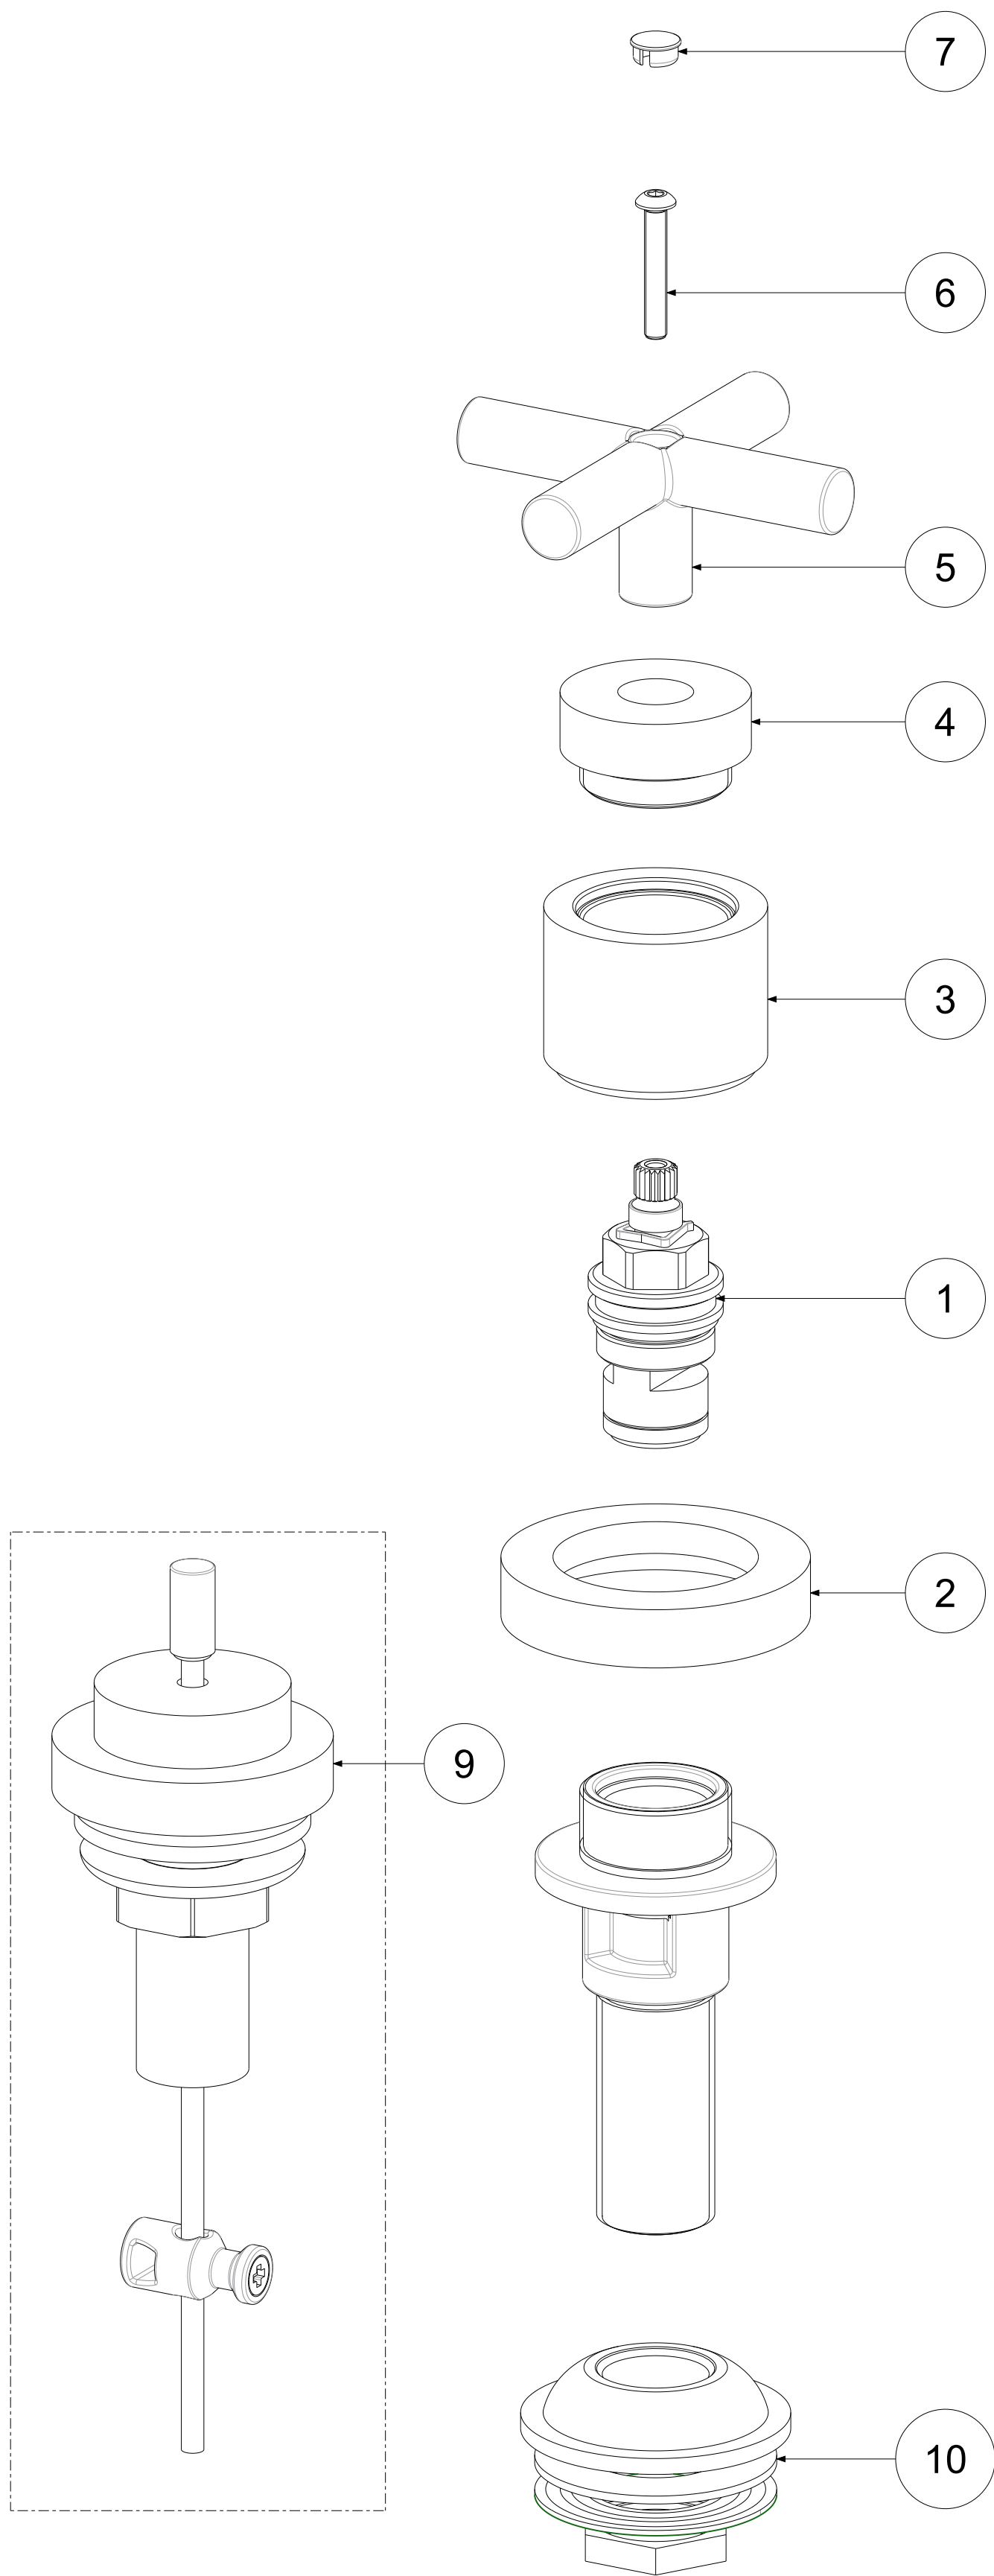

P Item	CODICE Code	DESCRIZIONE Designation
1	ZVIT001	Vitone dischi ceramici 90° dx
2	ZBAS032..	Basetta con O.R.
3	ZCAP030..	Cappuccio copri Rubinetto
4	ZCAP031..	Cappuccio copri vitone
5	ZMANV057..	Maniglia Quattro nuda
6	ZACC210	Vite M4x25 lunga per vitone ceramico
7	ZPLA038..B	Placchetta maniglia quattro blu
8	ZPLA038..R	Placchetta maniglia quattro rossa
9	ZAST033..	Comando scarico completo x batt.bidet art.112/116 Quattro
10	ZFIS022/1	Set fissaggio batteria bidet (1 pezzo)
11	ZSCA040..	Scarico 1"1/4 modello NEW (ZM) c/tappo host.

	APPROVATO: Approved:		A2	SCALA Scale	1:1	MATERIALE Material	VARI
	DISEGNATO: Design:	Gaboardi	28/05/2021	UNITA' Unit	mm	SERIE Range	QUATTRO
DESCRIZIONE - Description: Batteria bidet S/A 1" 1/4 QUATTRO--							
FOGLIO - Sheet:		Ricambi	CODICE - Part Number:		QTV116CR