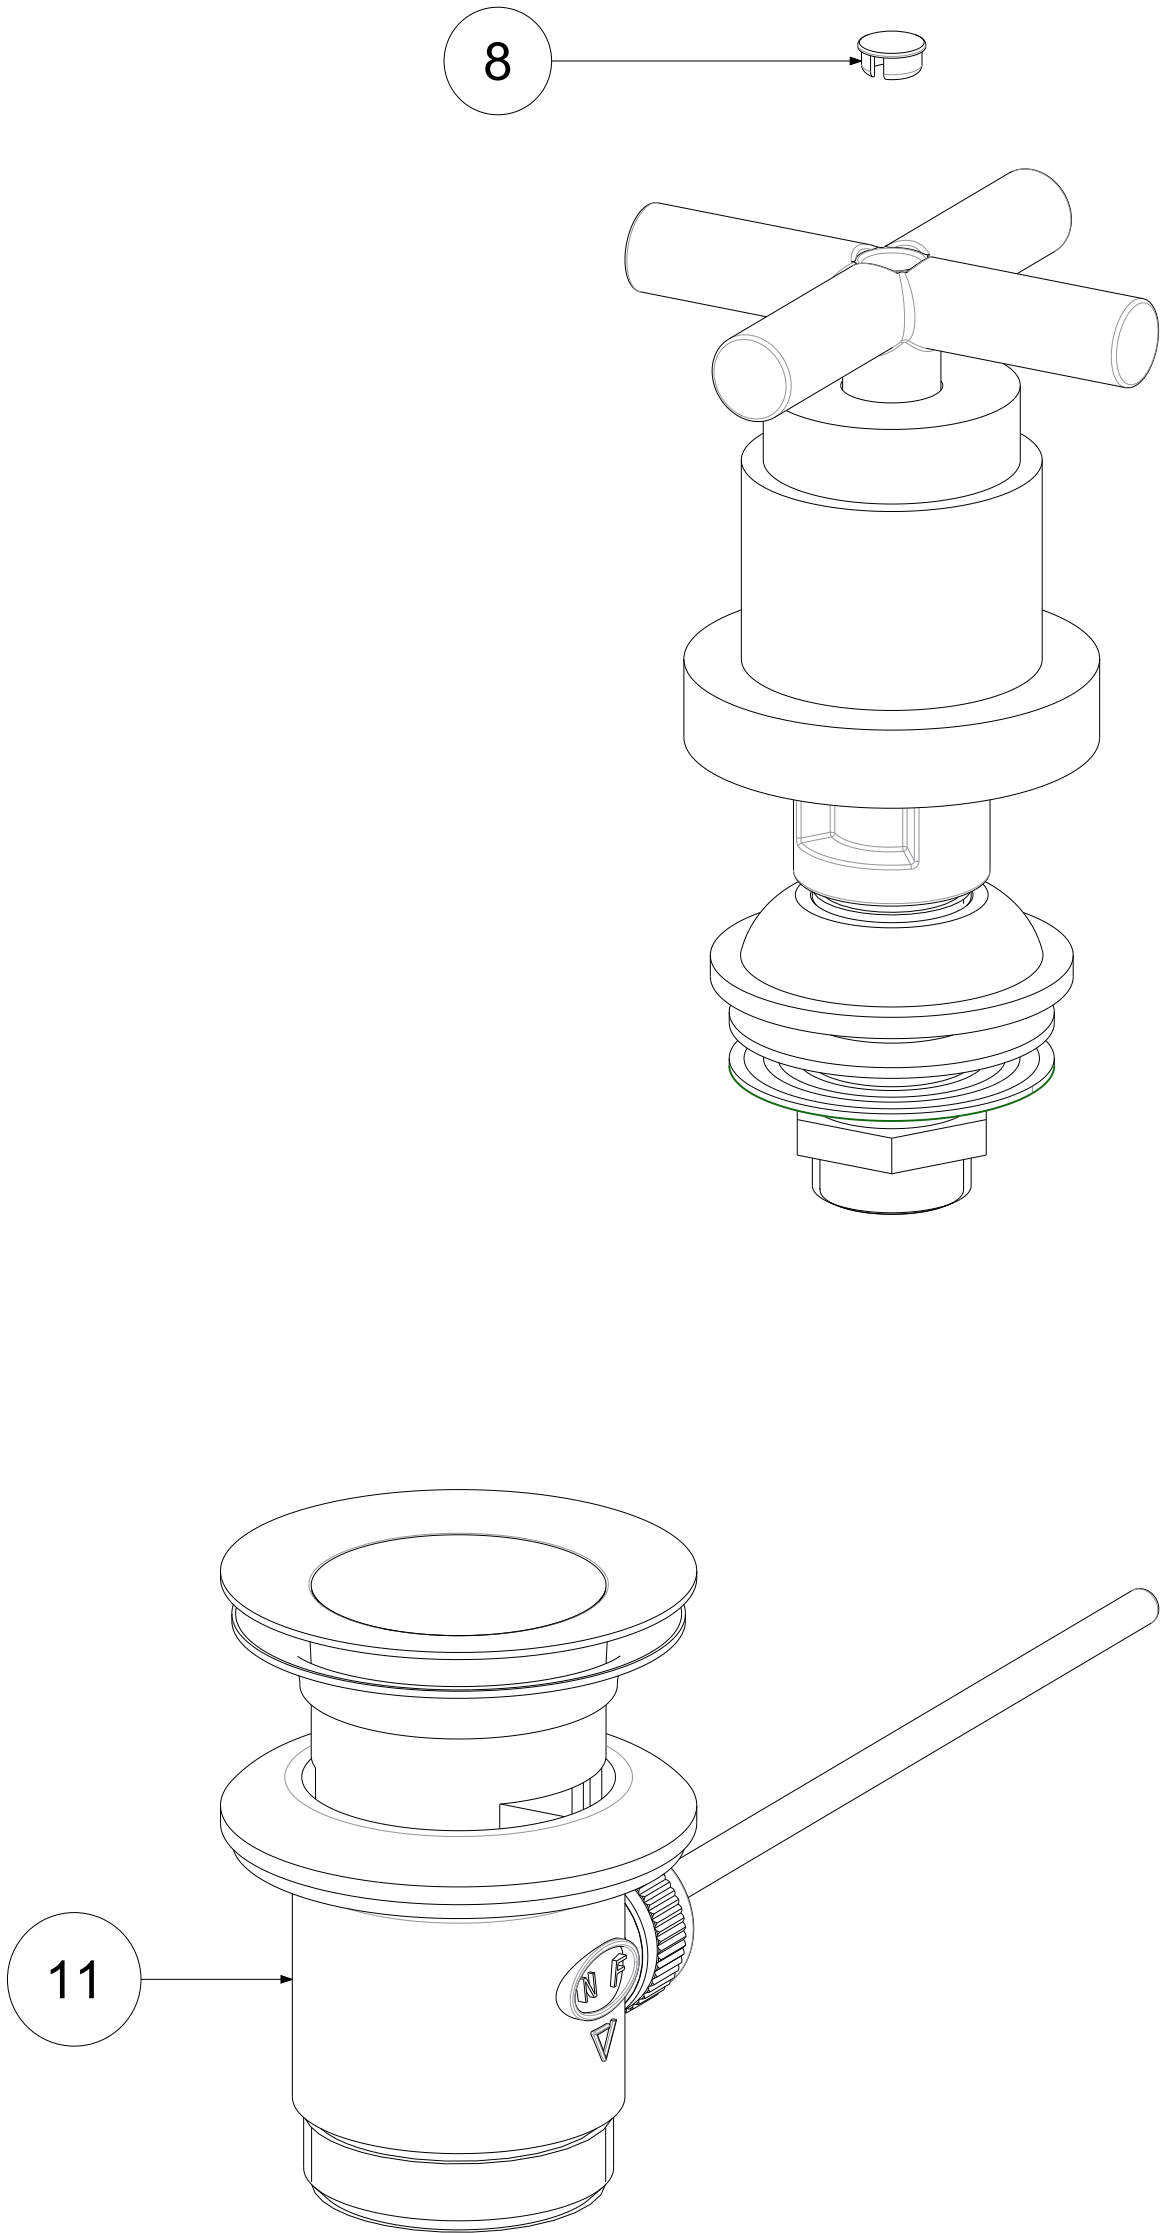

P Item	CODICE Code	DESCRIZIONE Designation
1	ZVIT001	Vitone dischi ceramici 90° dx
2	ZBAS032..	Basetta con O.R.
3	ZCAP030..	Cappuccio copri Rubinetto
4	ZCAP031..	Cappuccio copri vitone
5	ZMANV057..	Maniglia Quattro nuda
6	ZACC210	Vite M4x25 lunga per vitone ceramico
7	ZPLA038..B	Placchetta maniglia quattro blu
8	ZPLA038..R	Placchetta maniglia quattro rossa
9	ZAST033..	Comando scarico completo x batt.bidet art.112/116 Quattro
10	ZFIS022/1	Set fissaggio batteria bidet (1 pezzo)
11	ZSCA040..	Scarico 1"1/4 modello NEW (ZM) c/tappo host.

	APPROVATO: Approved:		A2	SCALA Scale	1:1	MATERIALE Material	VARI
	DISEGNATO: Design:	Gaboardi	28/05/2021	UNITA' Unit	mm	SERIE Range	QUATTRO
DESCRIZIONE - Description: Batteria bidet S/A 1" 1/4 QUATTRO--							
FOGLIO - Sheet:		Ricambi	CODICE - Part Number:		QTV116CR