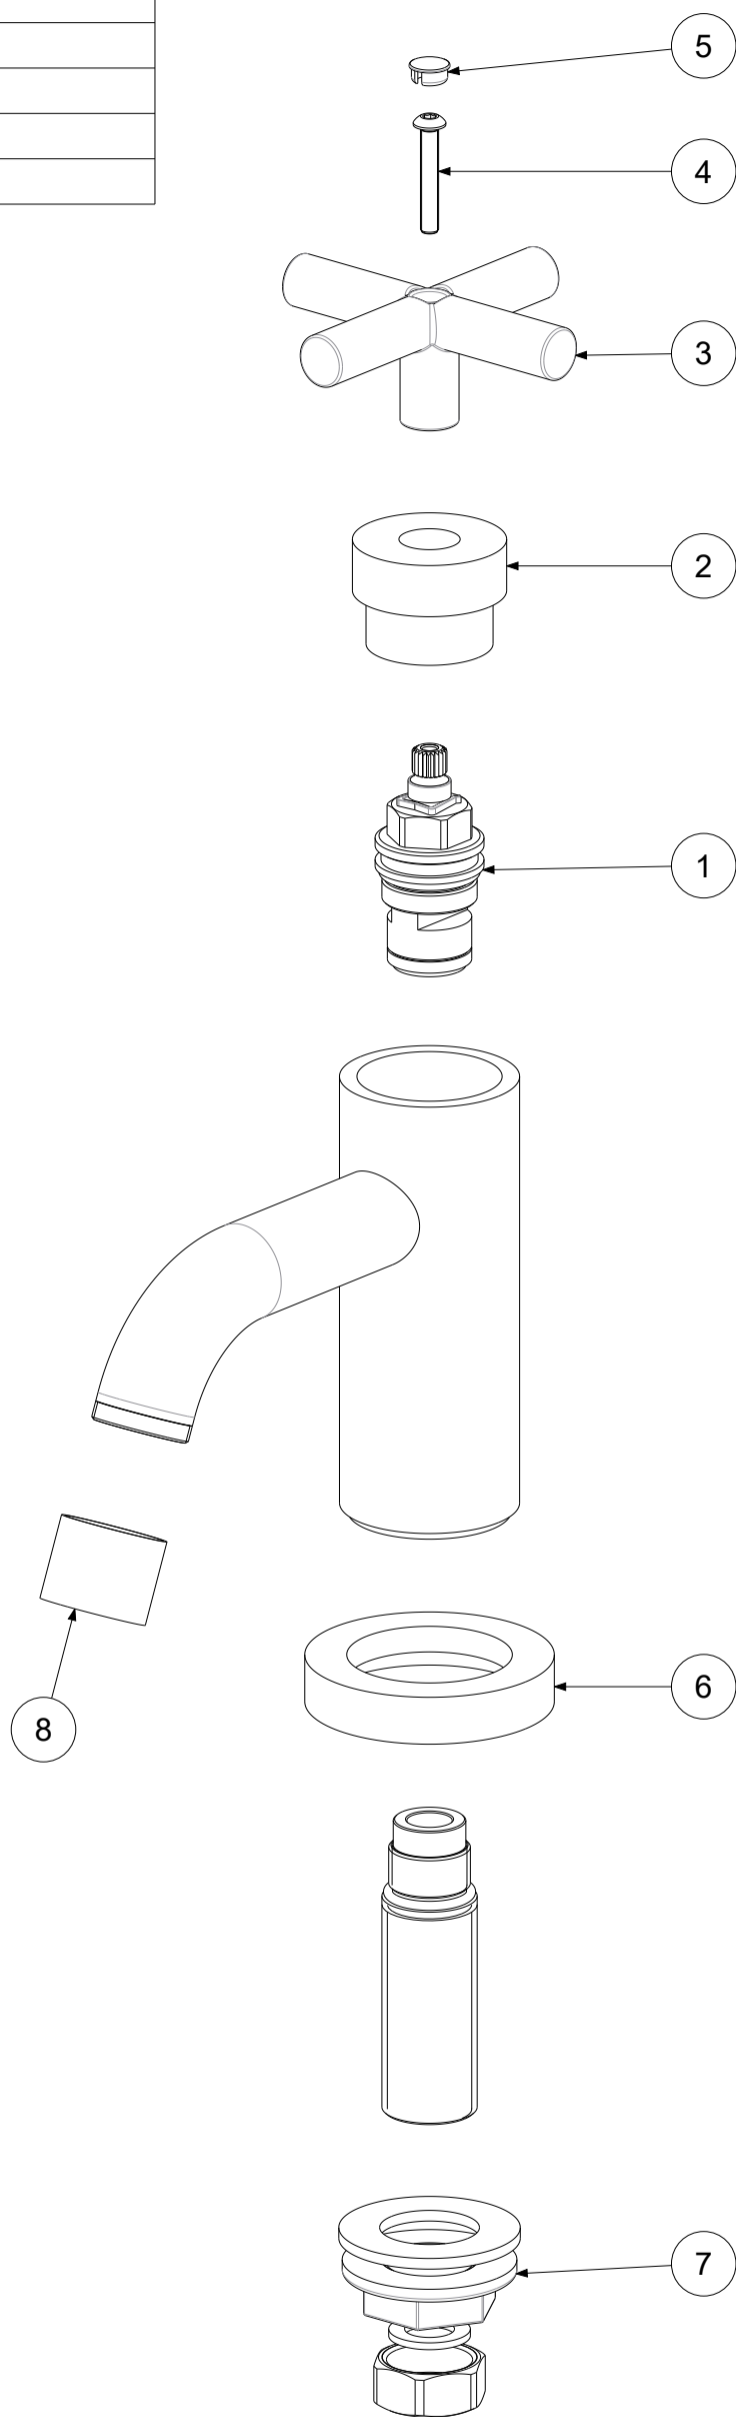

P Item	CODICE Code	DESCRIZIONE Designation
1	ZVIT001	Vitone dischi ceramici 90° dx
2	ZCAP033..	Cappuccetto copri vitone
3	ZMANV057..	Maniglia Quattro nuda
4	ZACC210	Vite M4x25 lunga per vitone ceramico
5	ZPLA038..	Placchetta maniglia quattro
6	ZBAS032..	Basetta con O.R.
7	ZFIS024	Set fissaggio
8	ZAER033..	Aeratore Ø22x1F

	APPROVATO: Approved:			A3	SCALA Scale	1:1,667	MATERIALE Material	VARI
	DISEGNATO: Design:	Gaboardi	31/05/2021		UNITA' Unit	mm	SERIE Range	QUATTRO
			DESCRIZIONE - Description: Rubinetto lavabo 1/2"-- --					
FOGLIO - Sheet:		RICAMBI		CODICE - Part Number:		QTV090CR		