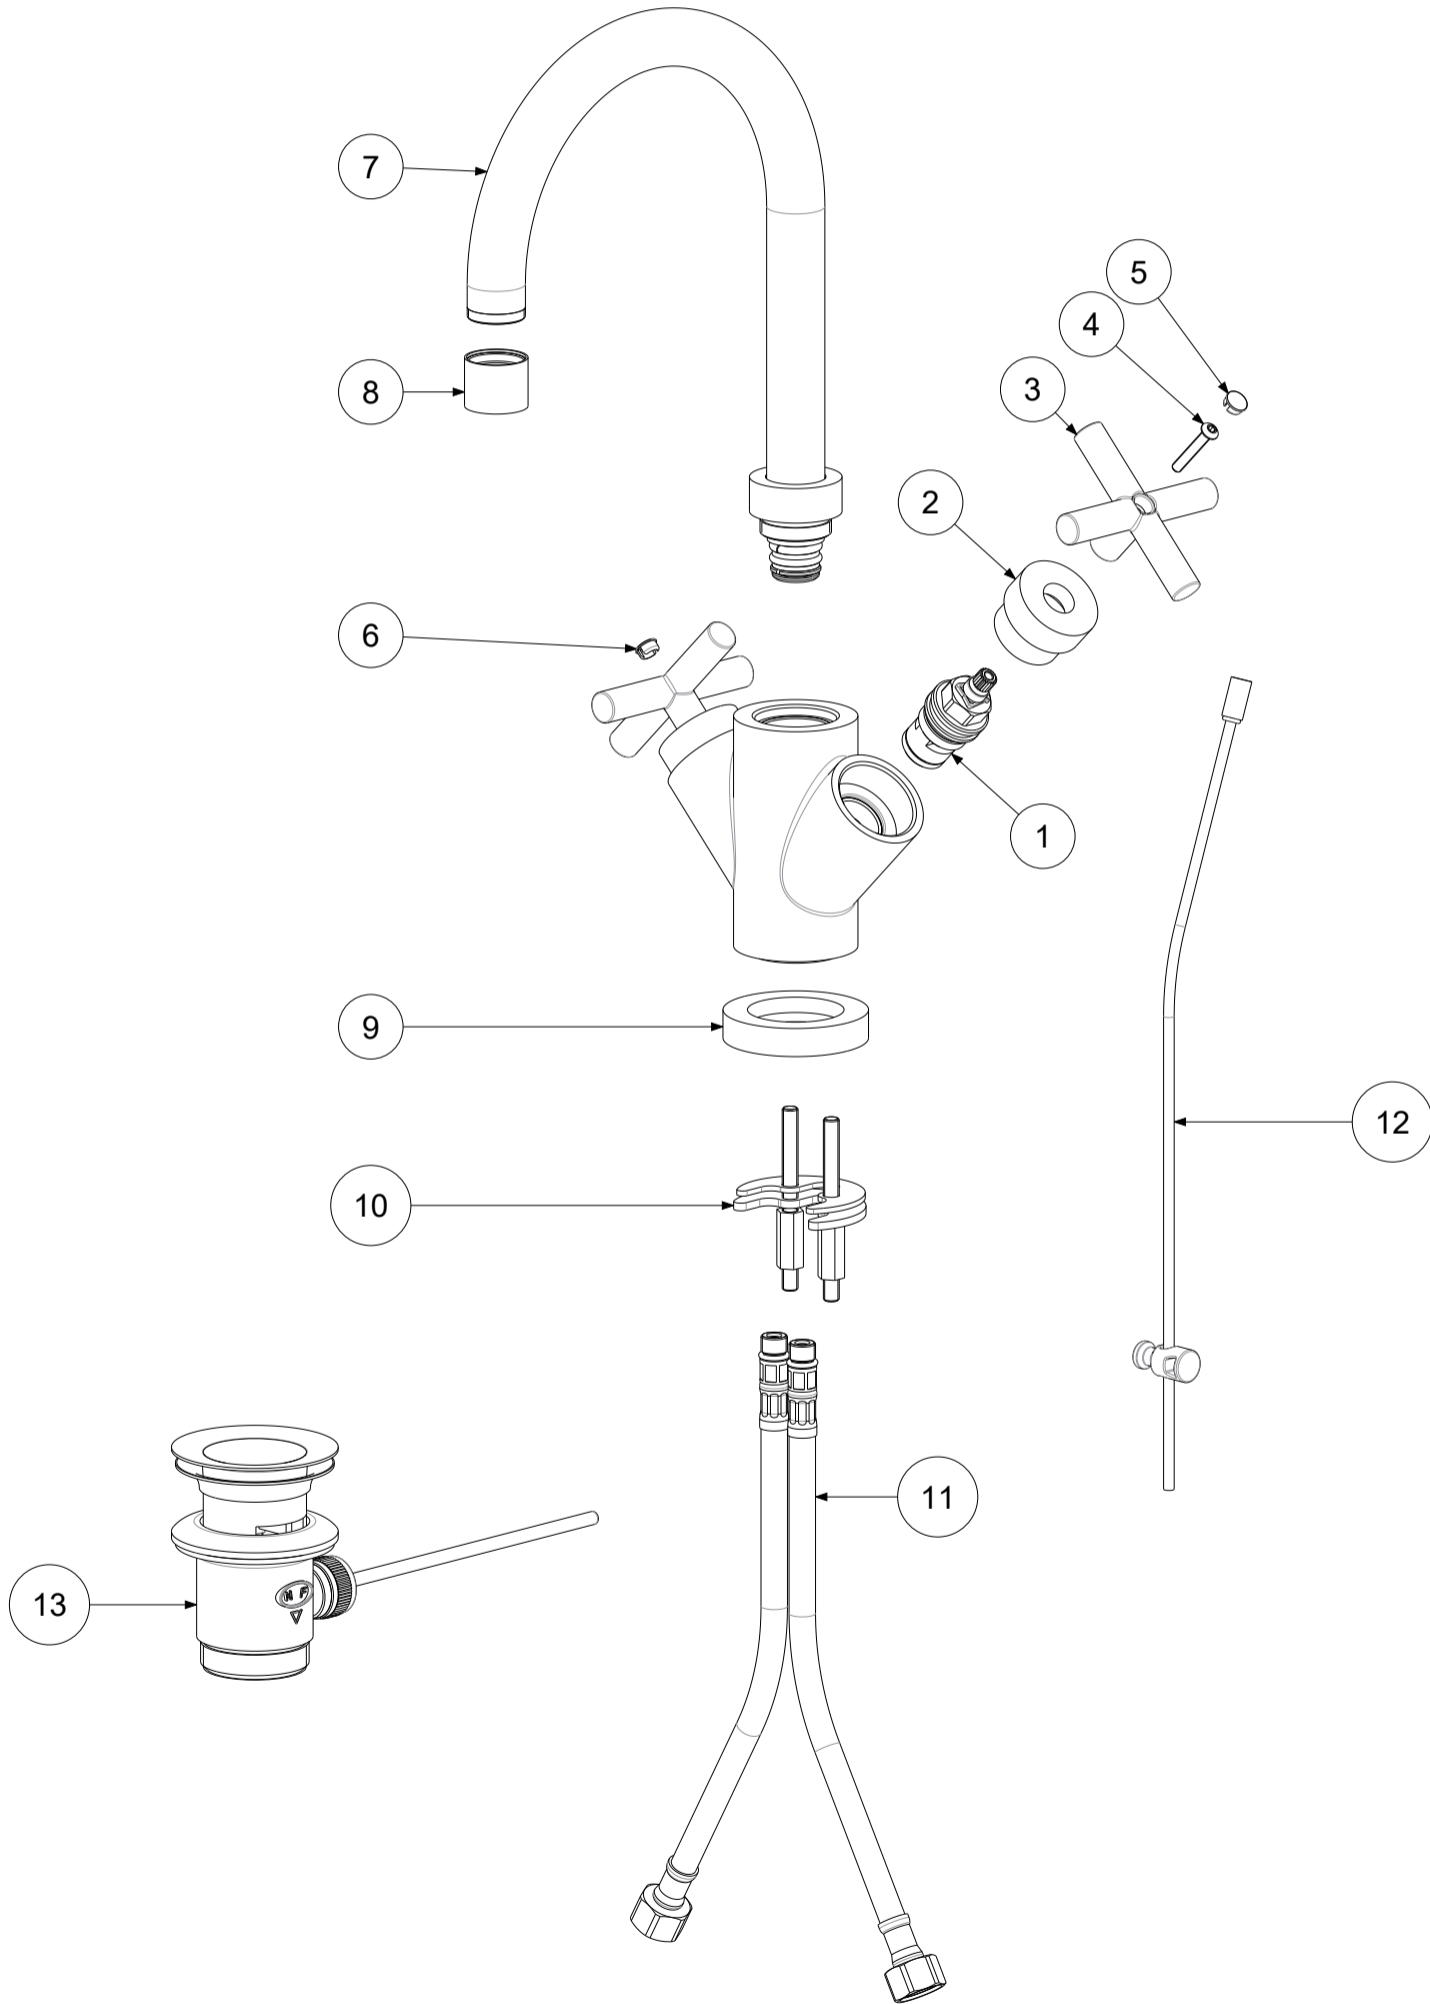

P Item	CODICE Code	DESCRIZIONE Designation
1	ZVIT001	Vitone dischi ceramici 90° dx
2	ZCAP033..	Cappuccetto copri vitone
3	ZMANV057..	Maniglia Quattro nuda
4	ZACC210	Vite M4x25 lunga per vitone ceramico
5	ZPLA038CRB	Placchetta maniglia Quattro blu
6	ZPLA038CRR	Placchetta maniglia Quattro rossa
7	ZCANA062..	Canna completa lavabo
8	ZAER033..	Aeratore Ø22x1F
9	ZBAS032..	Basetta con O.R.
10	ZFIS043	Set fissaggio
11	ZFLX001..	Set flex inox 3/8" cm.35 c/guar.
12	ZAST046..	Asta pomolo snodino Ø4mm piegata
13	ZSCA040..	Scarico 1'1/4 modello NEW (ZM) c/tappo host.

	APPROVATO: Approved:		<b>A3</b>	SCALA Scale	0,350	MATERIALE Material	VARI
	DISEGNATO: Design:	Giampani	15/07/2020	UNITA' Unit	mm	SERIE Range	QUATTRO
	DESCRIZIONE - Description: Gr. monoforo lavabo S/A 1' 1/4 One hole Wash Basin mixer swivel spout+1 1/4 PUW						
		FOGLIO - Sheet:	Ricambi	CODICE - Part Number:		<b>QTV077CR</b>	
<small>La Rubinetteria PAFFONI si riserva a termini di legge la proprietà del presentedisegno con divieto di riproduzione o comunicazione a terzi senza autorizzazione - Rubinetteria Paffoni reserves the ownership of this drawing by law with the prohibition of reproducing it or communicating it to third parties without authorization</small>							