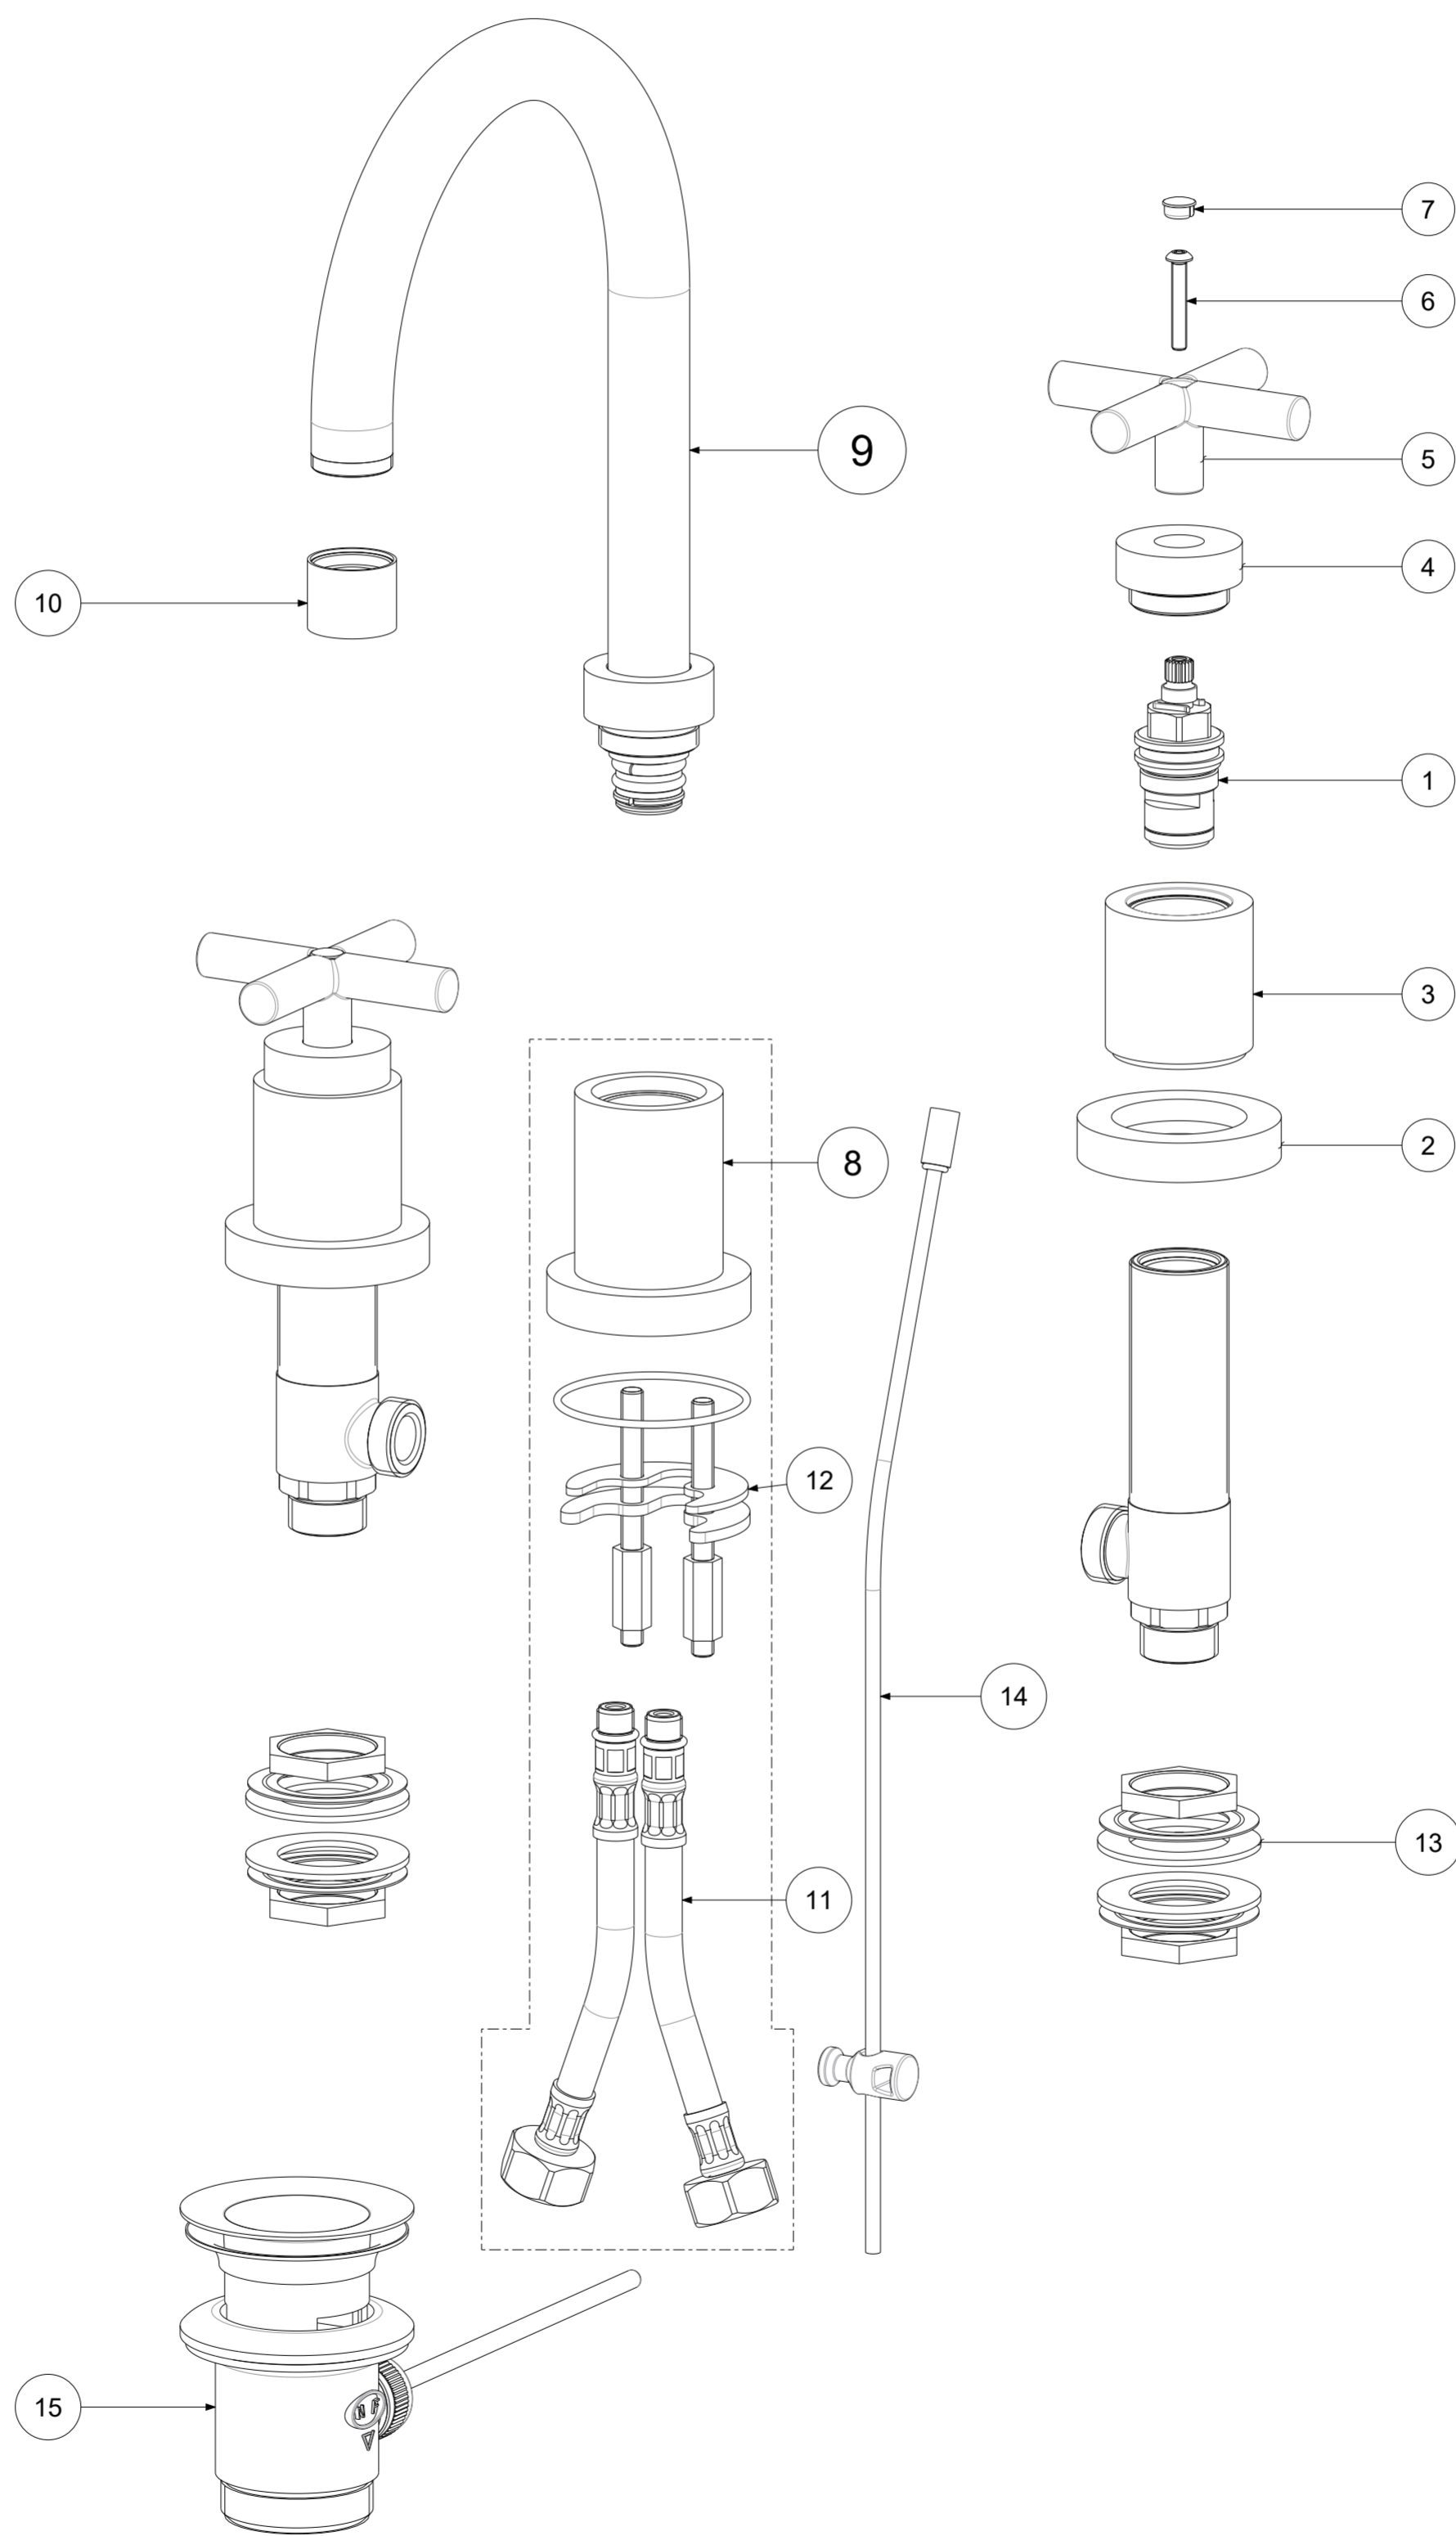

P Item	CODICE Code	DESCRIZIONE Designation
1	ZVIT001	Vitone dischi ceramici 90° dx
2	ZBAS032..	Basetta con O.R.
3	ZCAP032..	Cappuccio piantana x art.040/050 QUATTRO
4	ZCAP031..	Cappuccio copri vitone
5	ZMANV057..	Maniglia Quattro nuda
6	ZACC210	Vite M4x25 lunga per vitone ceramico
7	ZPLA038..	Placchetta maniglia quattro
8	ZACC323..	Base centrale S/A comp. c/basetta c/fiss.e c/flex cm.13 senza canna
9	ZCANA062..	Canna completa lavabo
10	ZAER033..	Aeratore Ø22x1F
11	ZFLX019..	Set flex inox cm.13 (2 pezzi) F1/2"
12	ZFIS006	Set fissaggio x centrale
13	ZFIS019/QTV	Set fissaggio piantane 050/055 QUATTRO
14	ZAST046..	Asta pomolo snodino Ø4mm piegata
15	ZSCA040..	Scarico 1"1/4 modello NEW (ZM) c/tappo host.

	APPROVATO: Approved:		A2	SCALA Scale	1:1,667	MATERIALE Material	VARI
	DISEGNATO: Design:	Gaboardi	27/05/2021	UNITA' Unit	mm	SERIE Range	QUATTRO
		DESCRIZIONE - Description: Batteria lavabo S/A 1' 1/4 QUATTRO--					
FOGLIO - Sheet:		RICAMBI		CODICE - Part Number:		QTV055CR