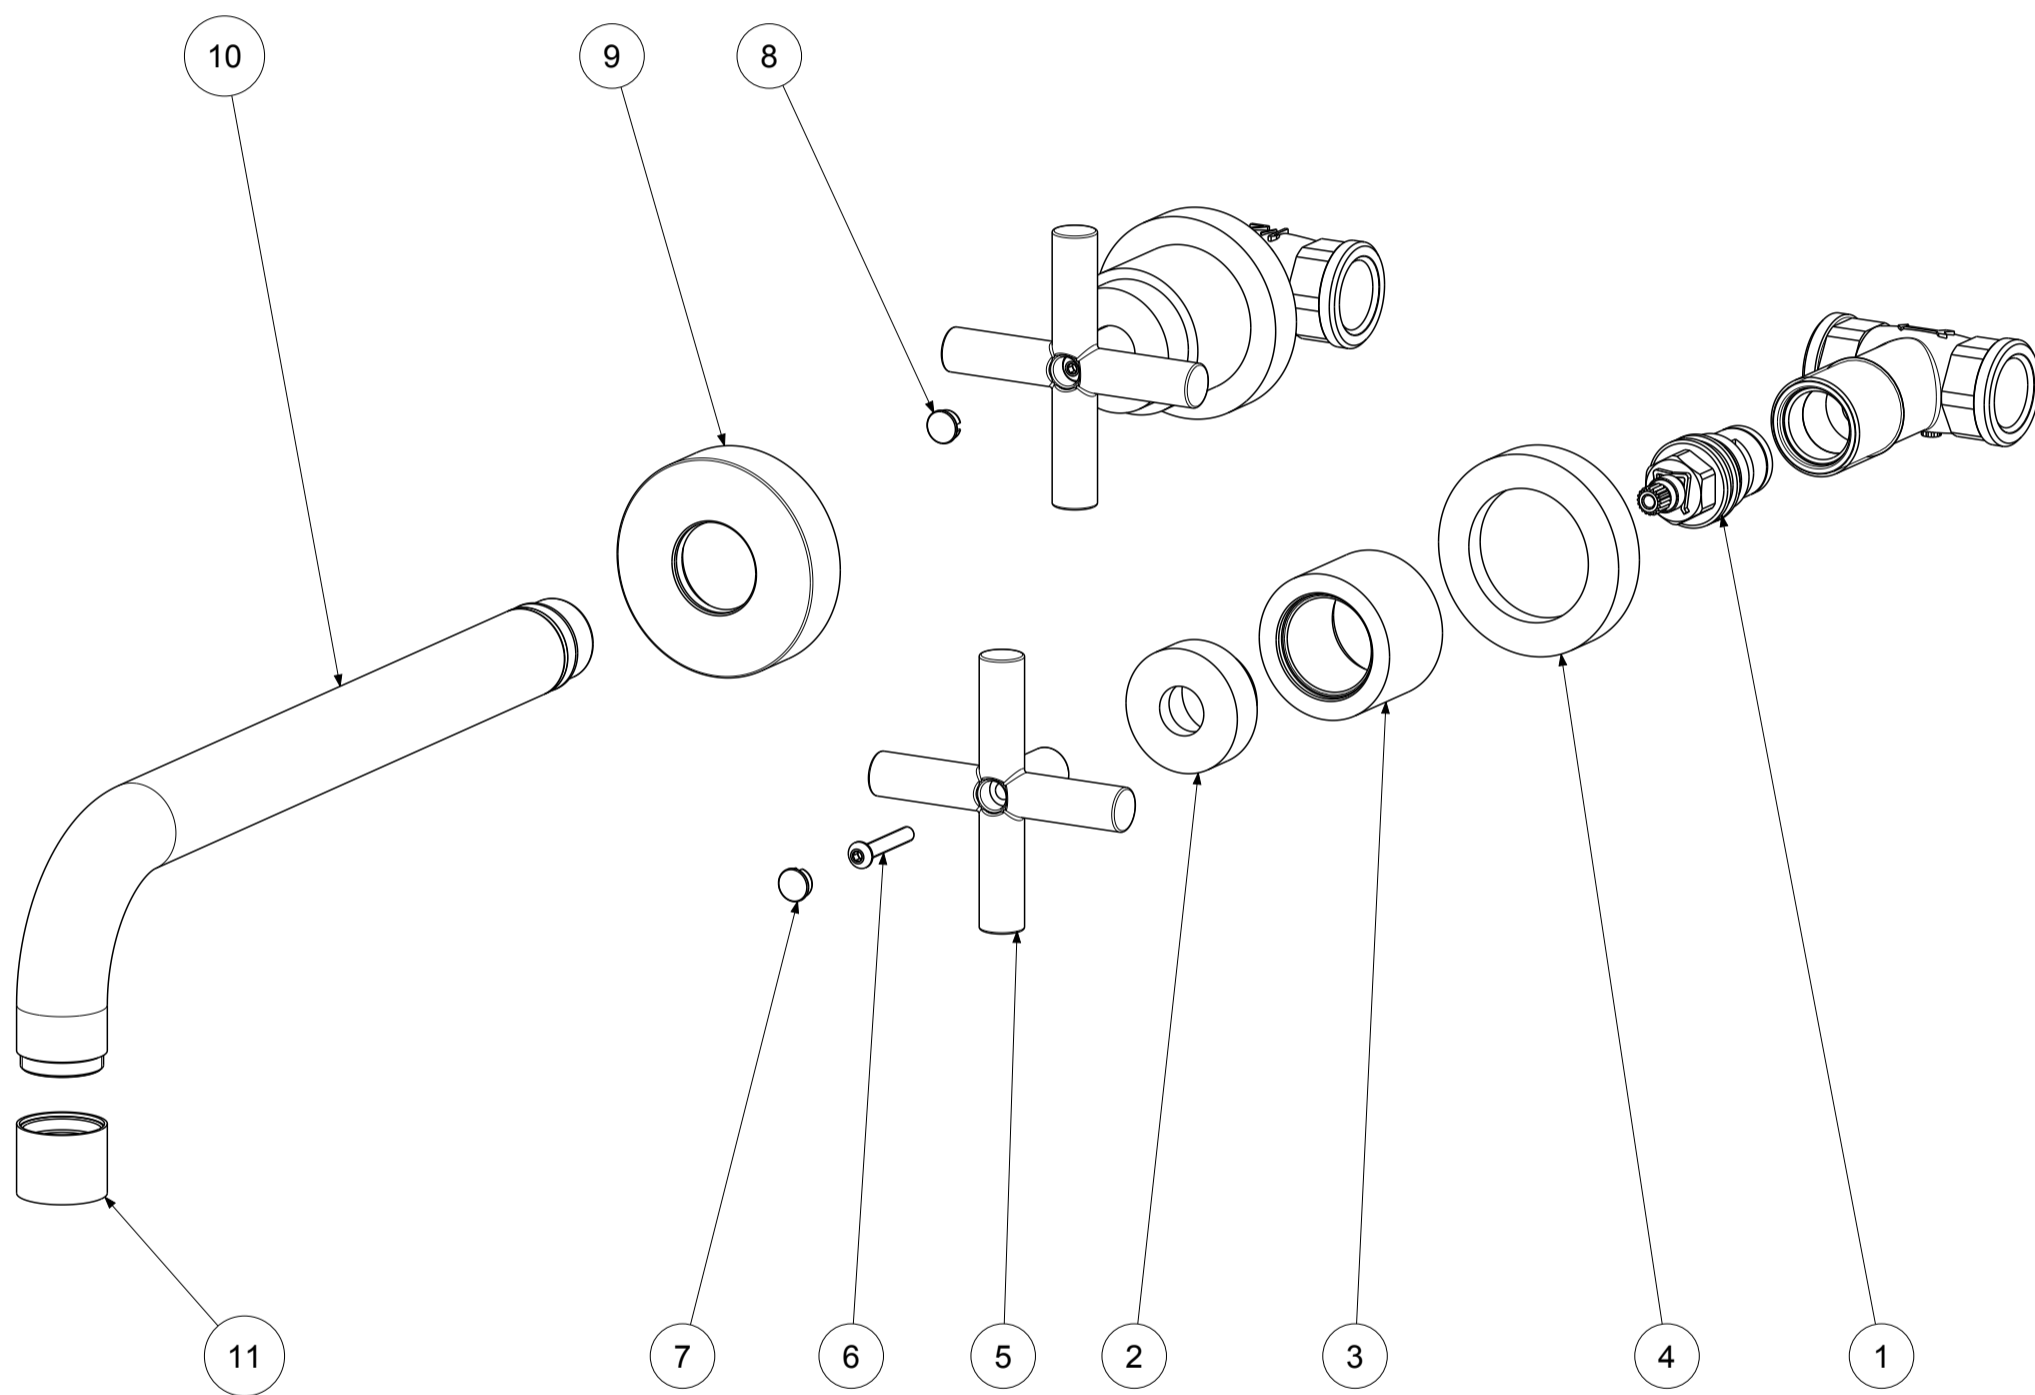

P Item	CODICE Code	DESCRIZIONE Designation
1	ZVIT001	Vitone dischi ceramici 90° dx
2	ZCAP031..	Cappuccio copri vitone
3	ZCAP030..	Cappuccio copri Rubinetto
4	ZBAS032..	Basetta con O.R.
5	ZMANV057..	Maniglia Quattro nuda
6	ZACC210	Vite M4x25 lunga per vitone ceramico
7	ZPLA038CRB	Placchetta maniglia Quattro blu
8	ZPLA038CRR	Placchetta maniglia Quattro rossa
9	ZCAP039..	Piastra con guarnizione per bocca
10	ZBOC042..	Bocca a muro mm. 245
11	ZAER033..	Aeratore Ø22x1F

	APPROVATO: Approved:		<b>A3</b>	SCALA Scale	0,500	MATERIALE Material	VARI
	DISEGNATO: Design:	Giampani	15/07/2020	UNITA' Unit	mm	SERIE Range	QUATTRO
		DESCRIZIONE - Description: Batteria lavabo incasso bocca L 245 3-Holes built in basin mixer with spout 245mm					
FOGLIO - Sheet:		Ricambi	CODICE - Part Number:		<b>QTV008CR</b>		