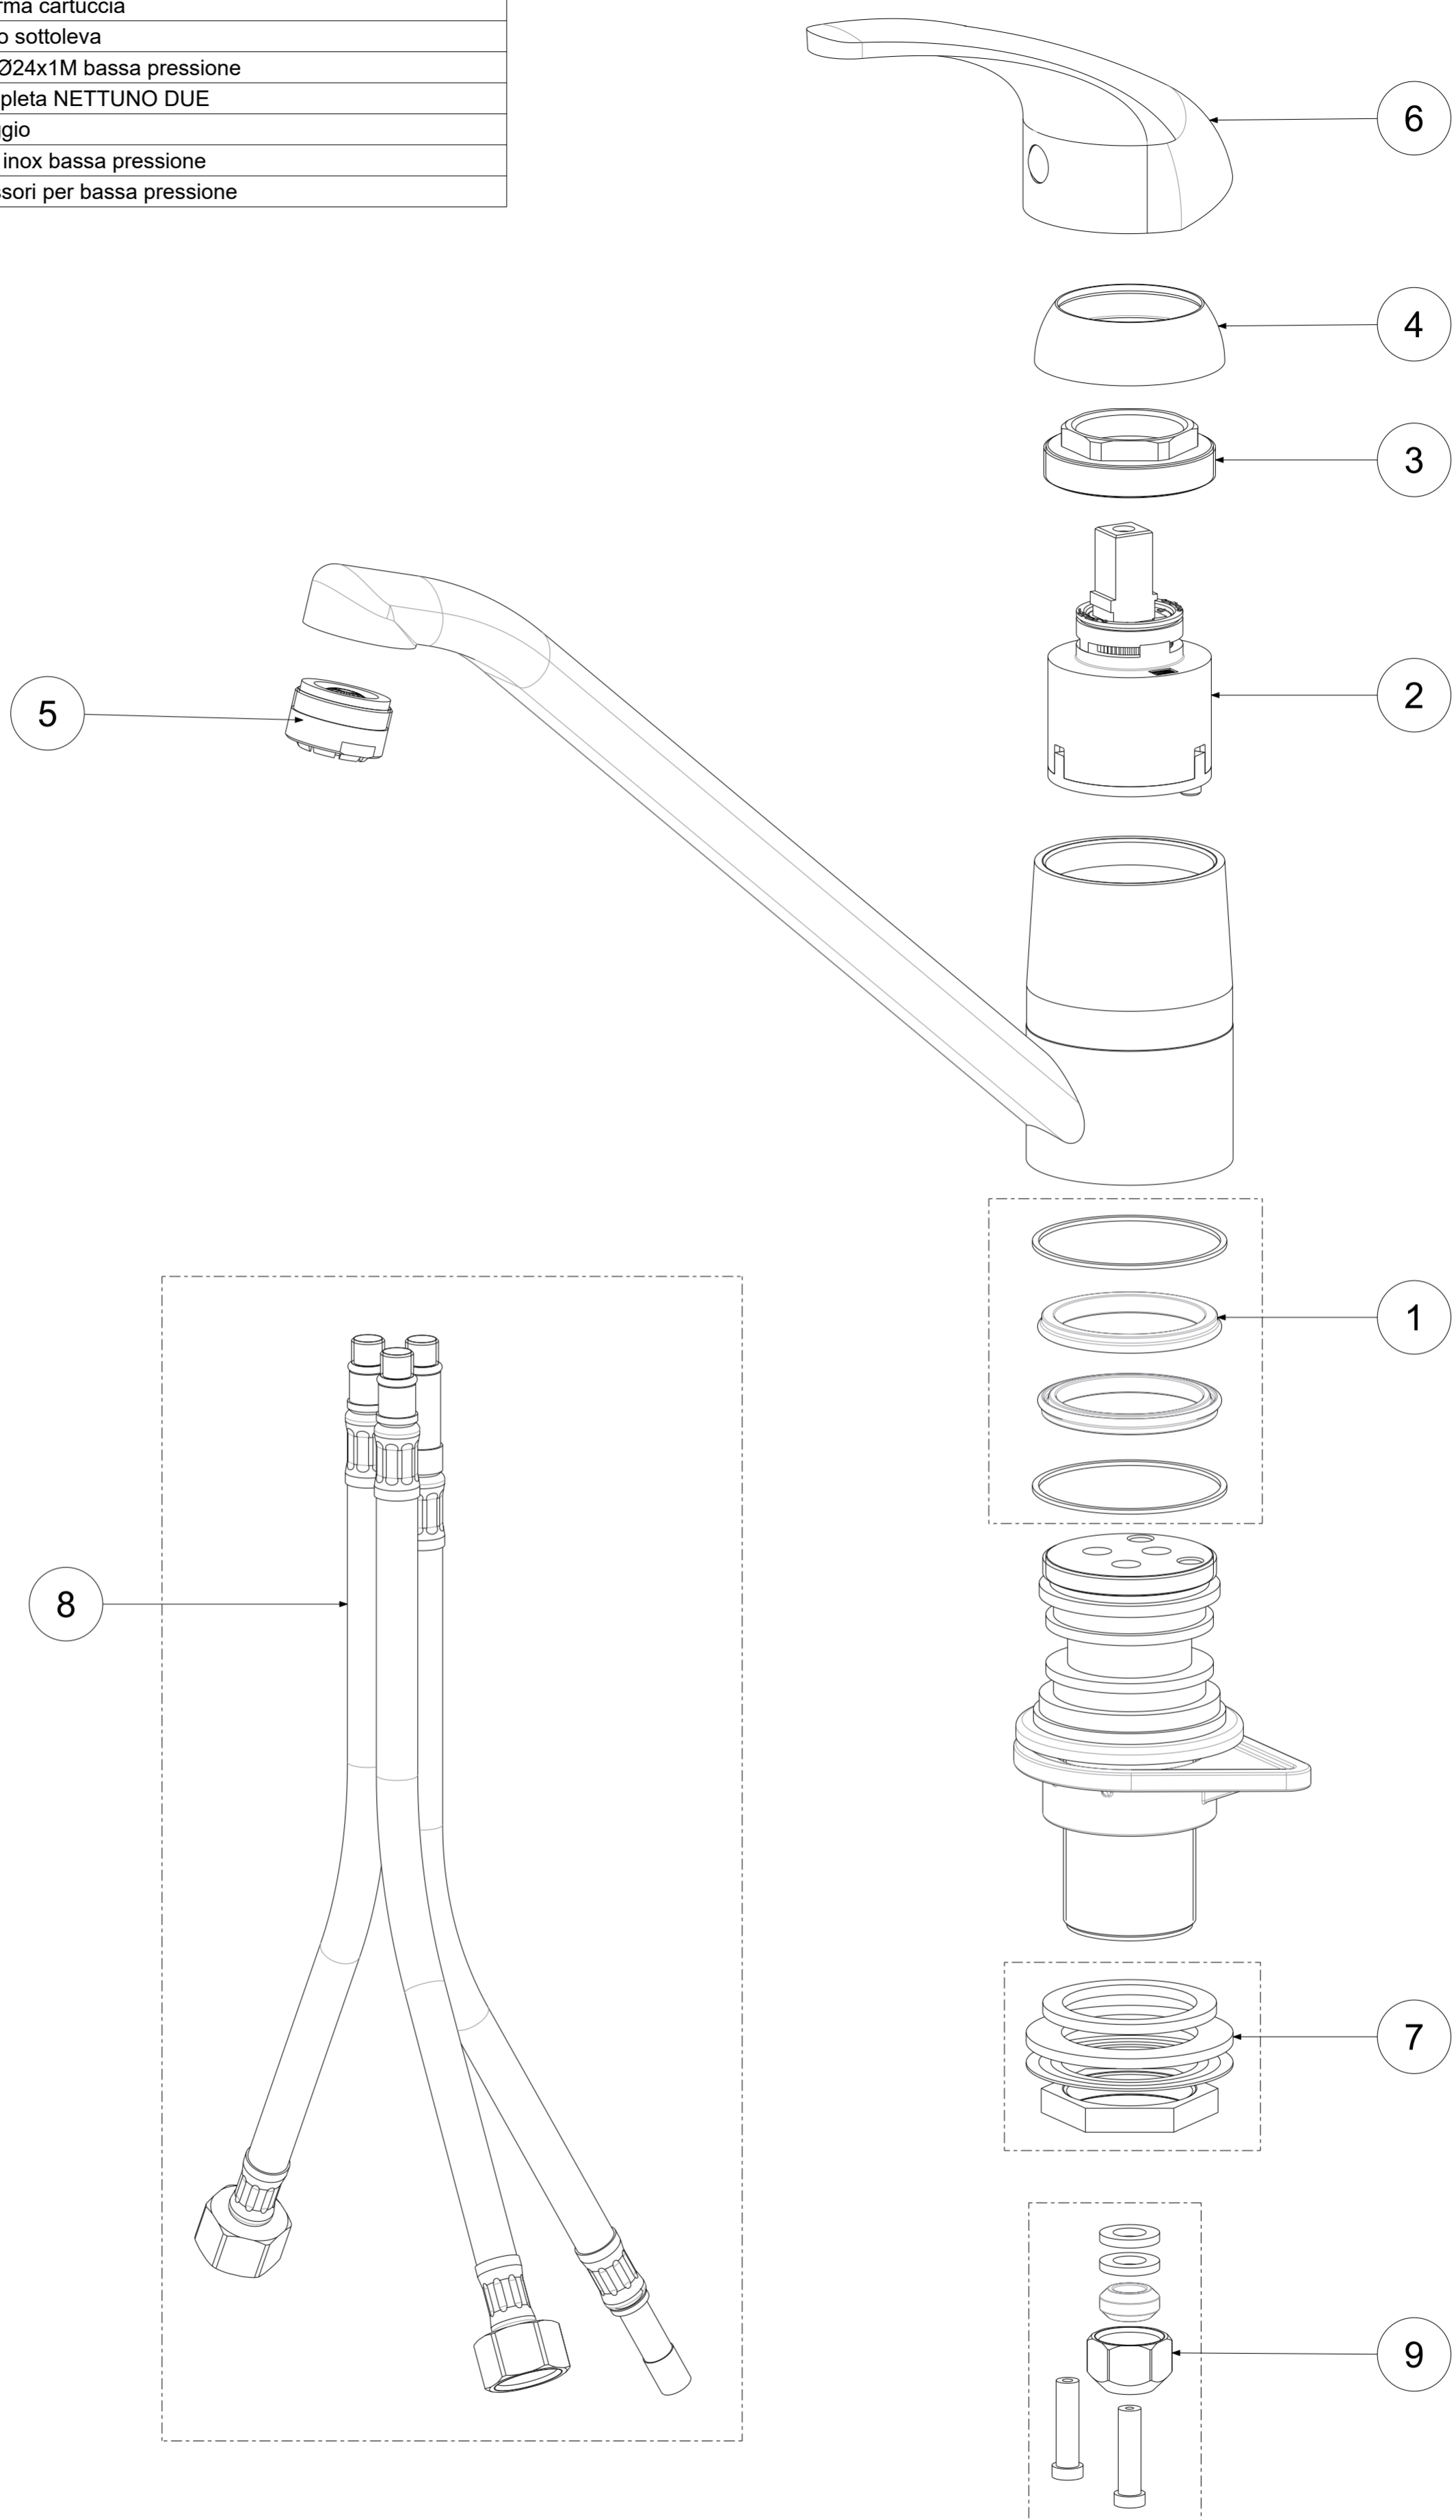

P Item	CODICE Code	DESCRIZIONE Designation
1	ZSET002	Set gaco-antifrizione
2	ZA91102R	Cartuccia completa Ø40senza distributore con regolazione
3	ZGHI001	Ghiera ferma cartuccia
4	ZCAP009..	Cappuccio sottoleva
5	ZAER008	Aeratore Ø24x1M bassa pressione
6	ZLEV067..	Leva completa NETTUNO DUE
7	ZFIS012	Set fissaggio
8	ZFLX024..	Set 3 flex inox bassa pressione
9	ZSET011	Set accessori per bassa pressione

	APPROVATO: Approved:		A2	SCALA Scale	1:1,25	MATERIALE Material	VARI
	DISEGNATO: Design:	Giampani	06/05/2021	UNITA' Unit	mm	SERIE Range	NETTUNO DUE
		DESCRIZIONE - Description:					
		Misc. monof. bassa pressione One hole sink mixer low pressure					
FOGLIO - Sheet:		Ricambi	CODICE - Part Number:		ND195CR