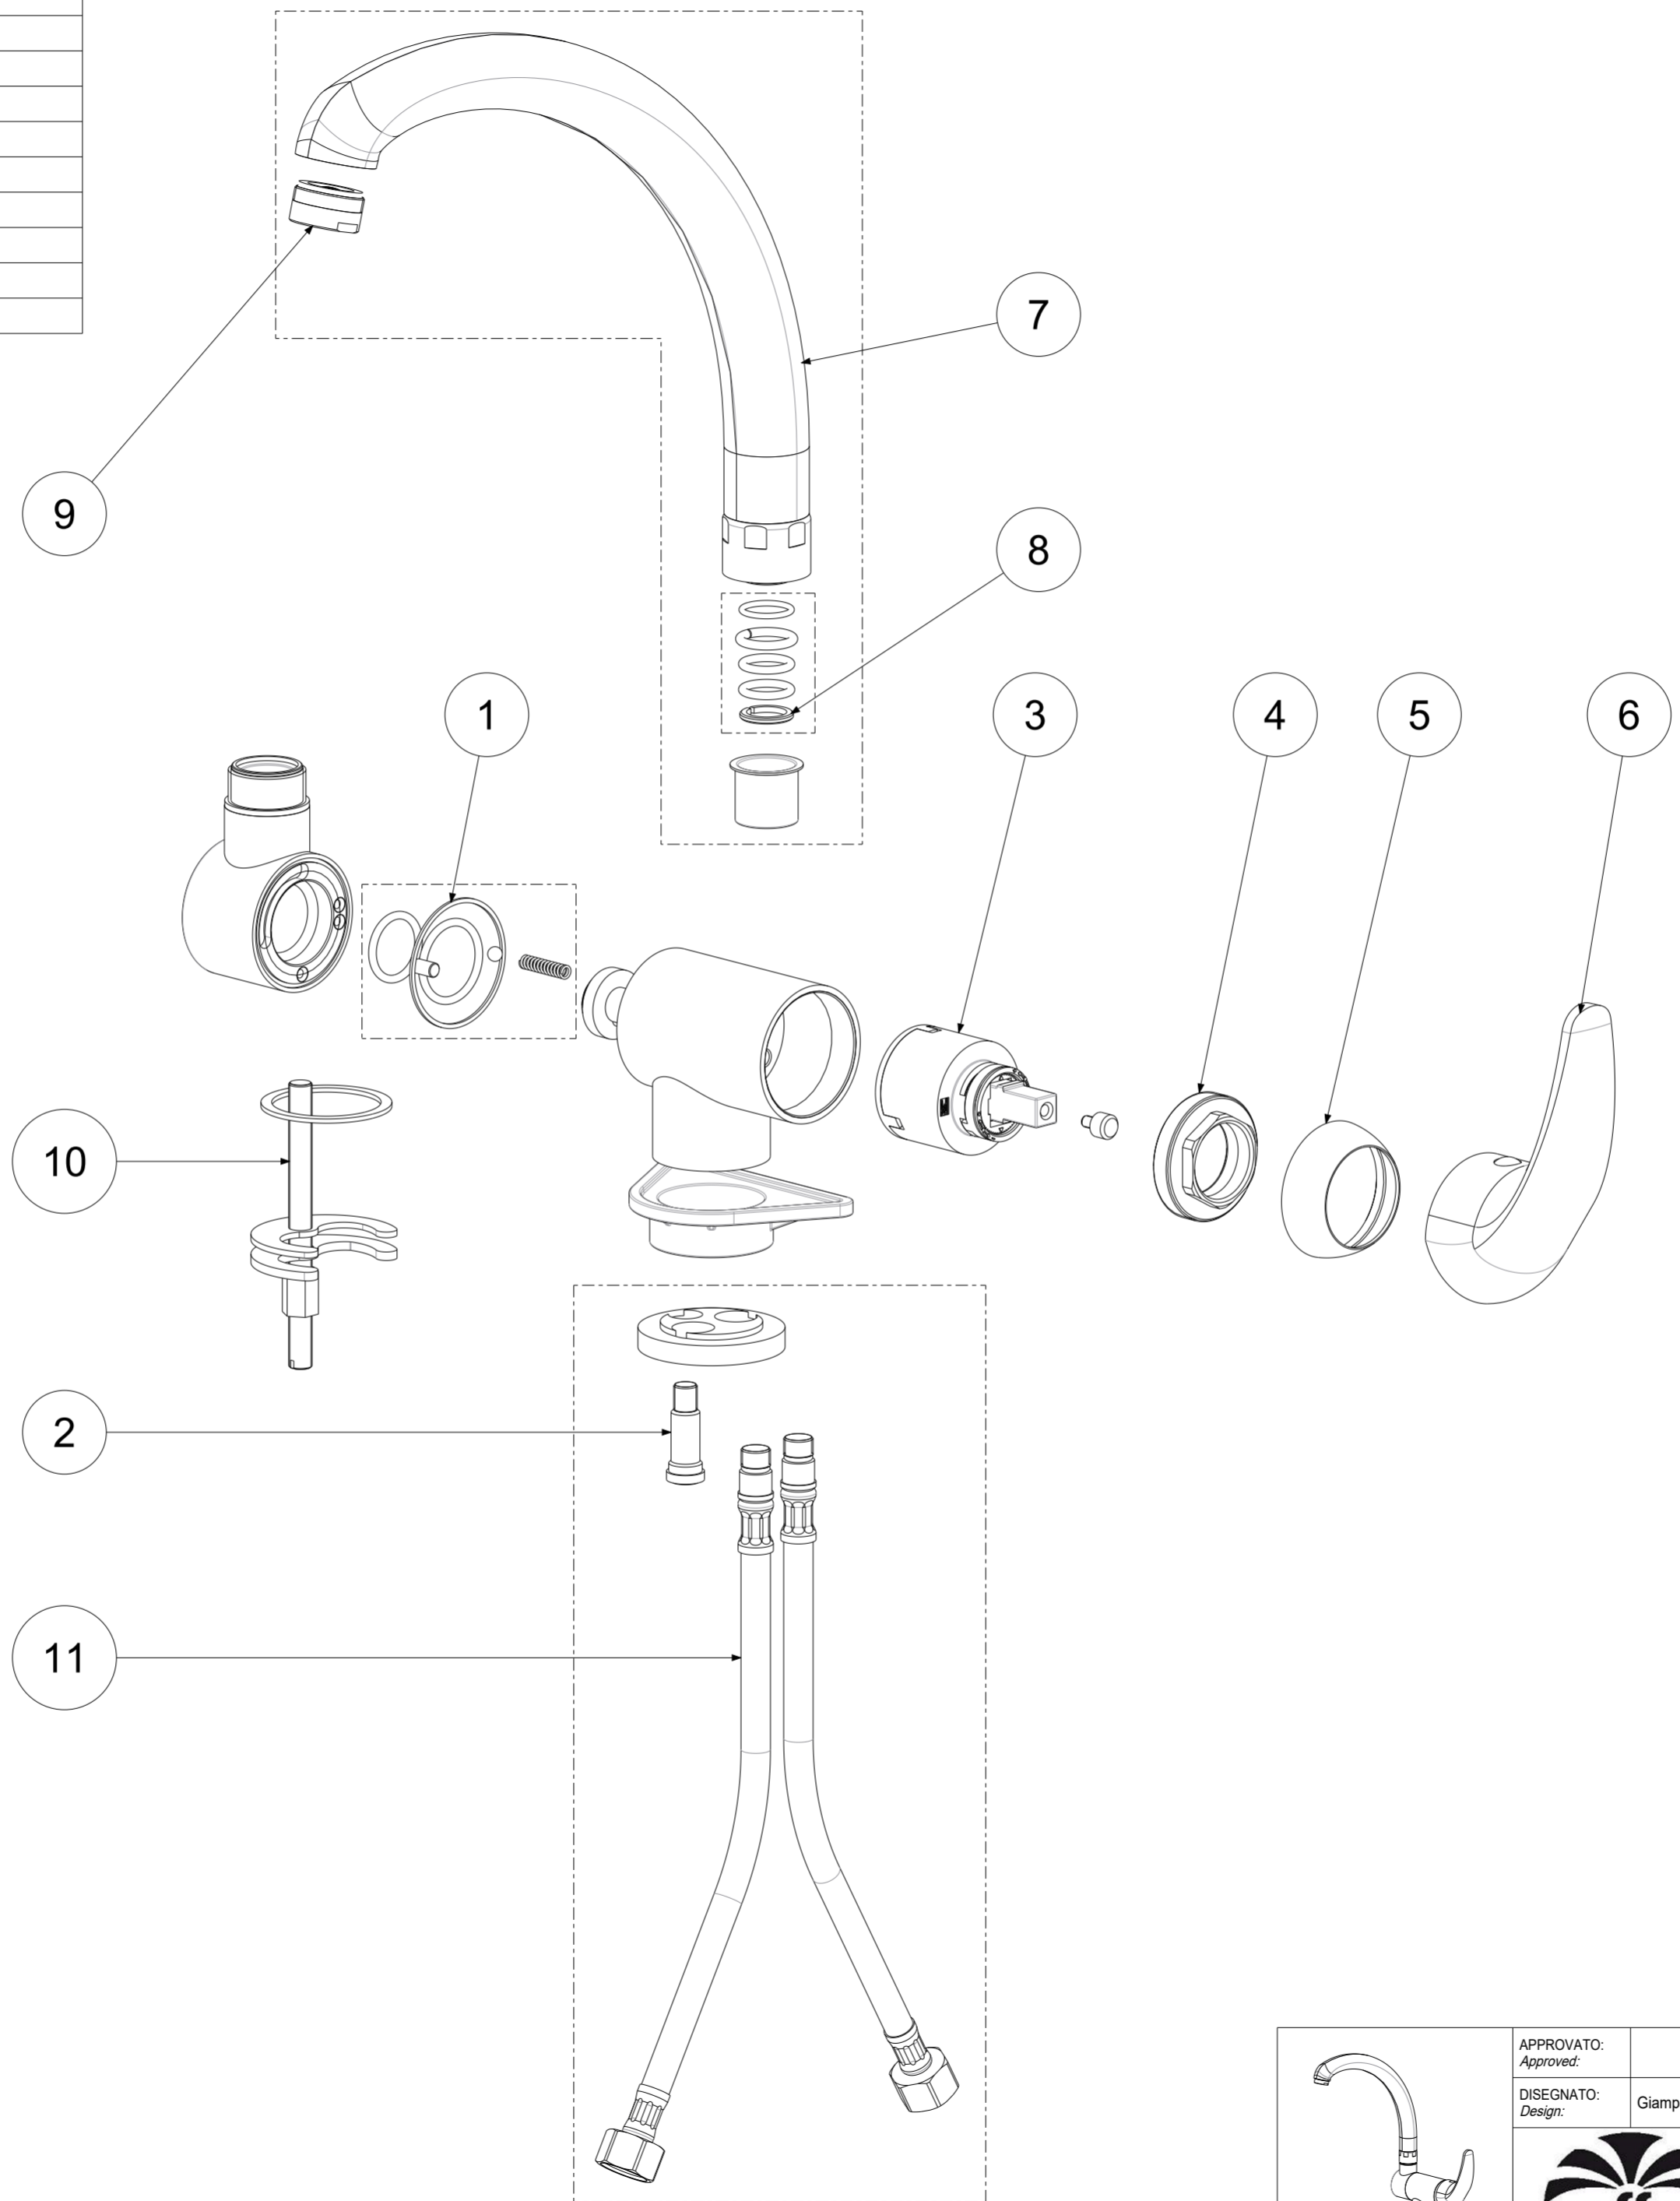

P Item	CODICE Code	DESCRIZIONE Designation
1	ZSET072	Set guarnizioni + molla
2	ZSET088..	Set x abbattibile nuovo (SK189) con (1) basetta + (1) tirante + (2) flex inox
3	ZA91150	Cartuccia completa Ø40 mm senza distributore
4	ZGHI008..	Ghiera ferma cartuccia
5	ZCAP053..	Cappuccio sottoleva in metallo
6	ZLEV200..	Leva completa rovesciata NETTUNO DUE
7	ZCANA121..	Canna tubo alta interasse 210mm con aeratore
8	ZSET016	Set OR/anello tagliato
9	ZAER002..	Aeratore 24x1
10	ZFIS189	Set fissaggio
11	ZFLX101CRPX	Set 2 flex inox SOFT PEX F3/8 cm.45

	APPROVATO: Approved:		A2	SCALA Scale	1:2	MATERIALE Material	VARI
	DISEGNATO: Design:	Giampani	28/04/2021	UNITA' Unit	mm	SERIE Range	NETTUNO DUE
		DESCRIZIONE - Description: Miscelatore lavello canna reclinabile One hole sink mix. below window					
		FOGLIO - Sheet:	Ricambi	CODICE - Part Number:	ND189CR