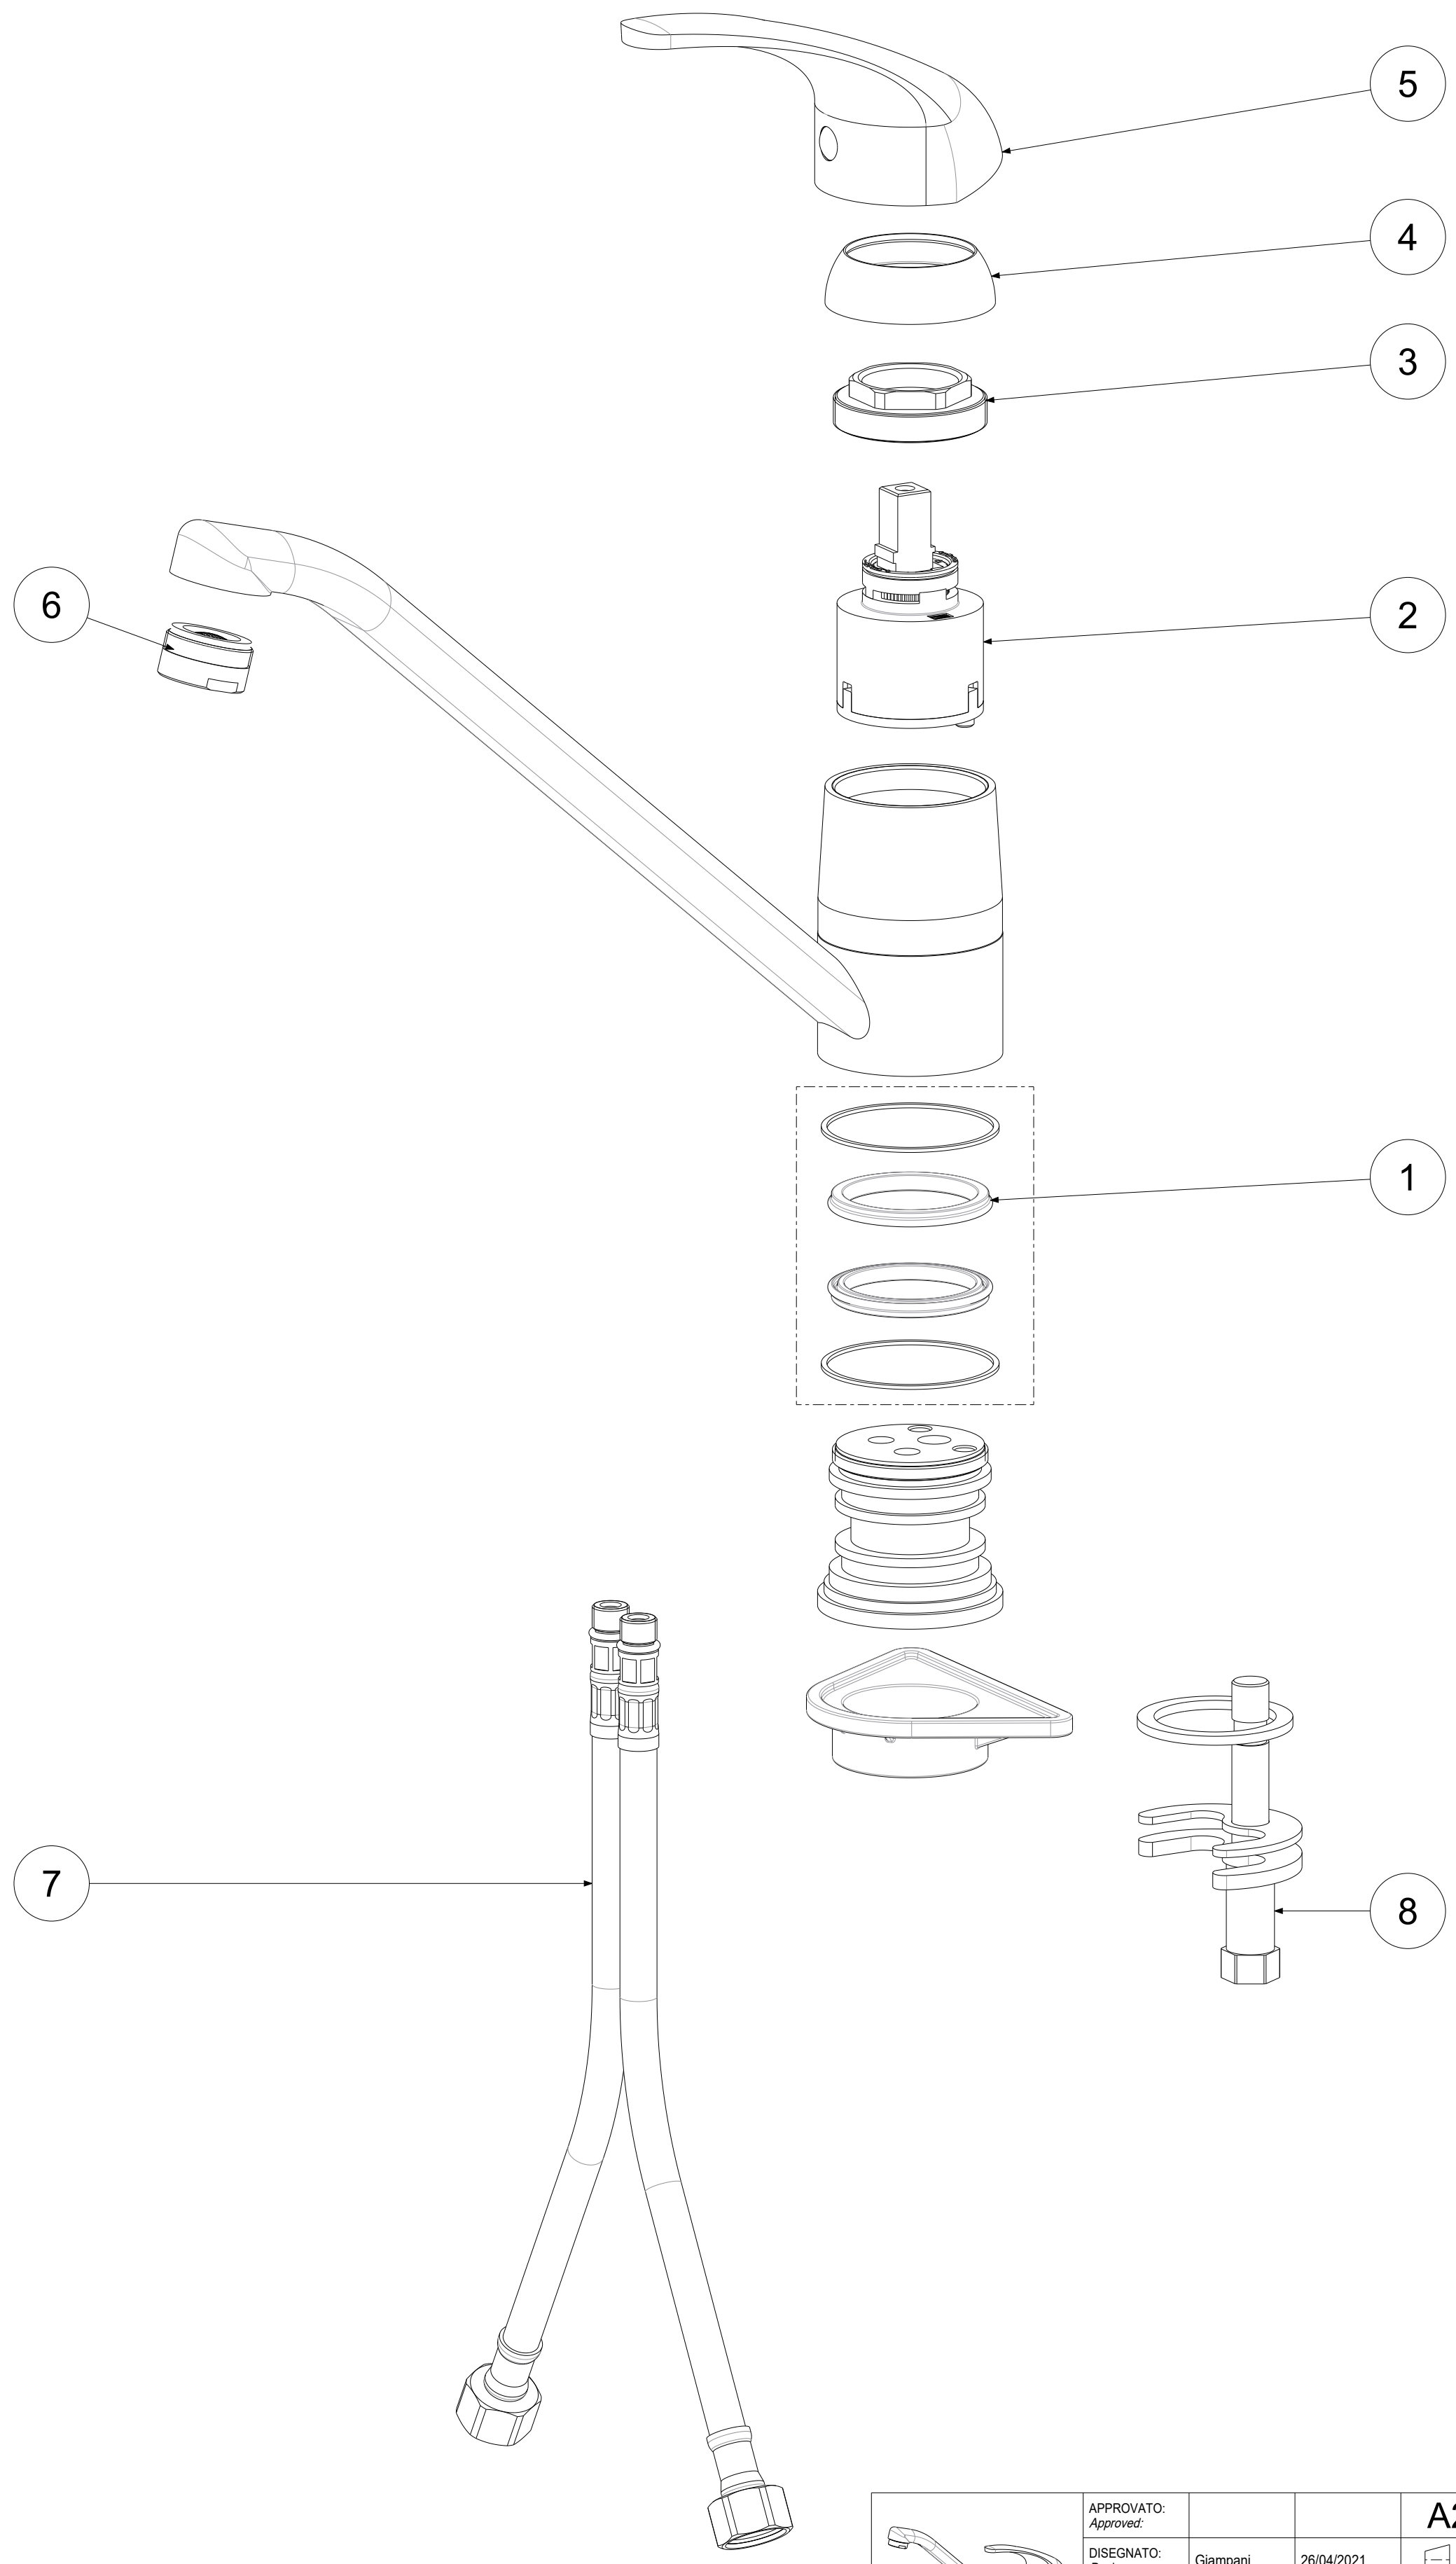

P Item	CODICE Code	DESCRIZIONE Designation
1	ZSET002	Set gaco-antifrizione
2	ZA91102R	Cartuccia completa Ø40senza distributore con regolazione
3	ZGHI001	Ghiera ferma cartuccia
4	ZCAP009..	Cappuccio sottoleva
5	ZLEV067..	Leva completa NETTUNO DUE
6	ZAER002..	Aeratore 24x1
7	ZFLX001..	Set flex inox 3/8" cm.35 c/guar.
8	ZFIS032	Set fissaggio

	APPROVATO: Approved:		A2	SCALA Scale	1:1,429	MATERIALE Material	VARI
	DISEGNATO: Design:	Giampani	26/04/2021	UNITA' Unit	mm	SERIE Range	NETTUNO DUE
		DESCRIZIONE - Description: Miscelatore lavello monoforo c/tubo One hole sink mixer pipe spout					
		FOGLIO - Sheet:	Ricambi	CODICE - Part Number:	ND182TCR