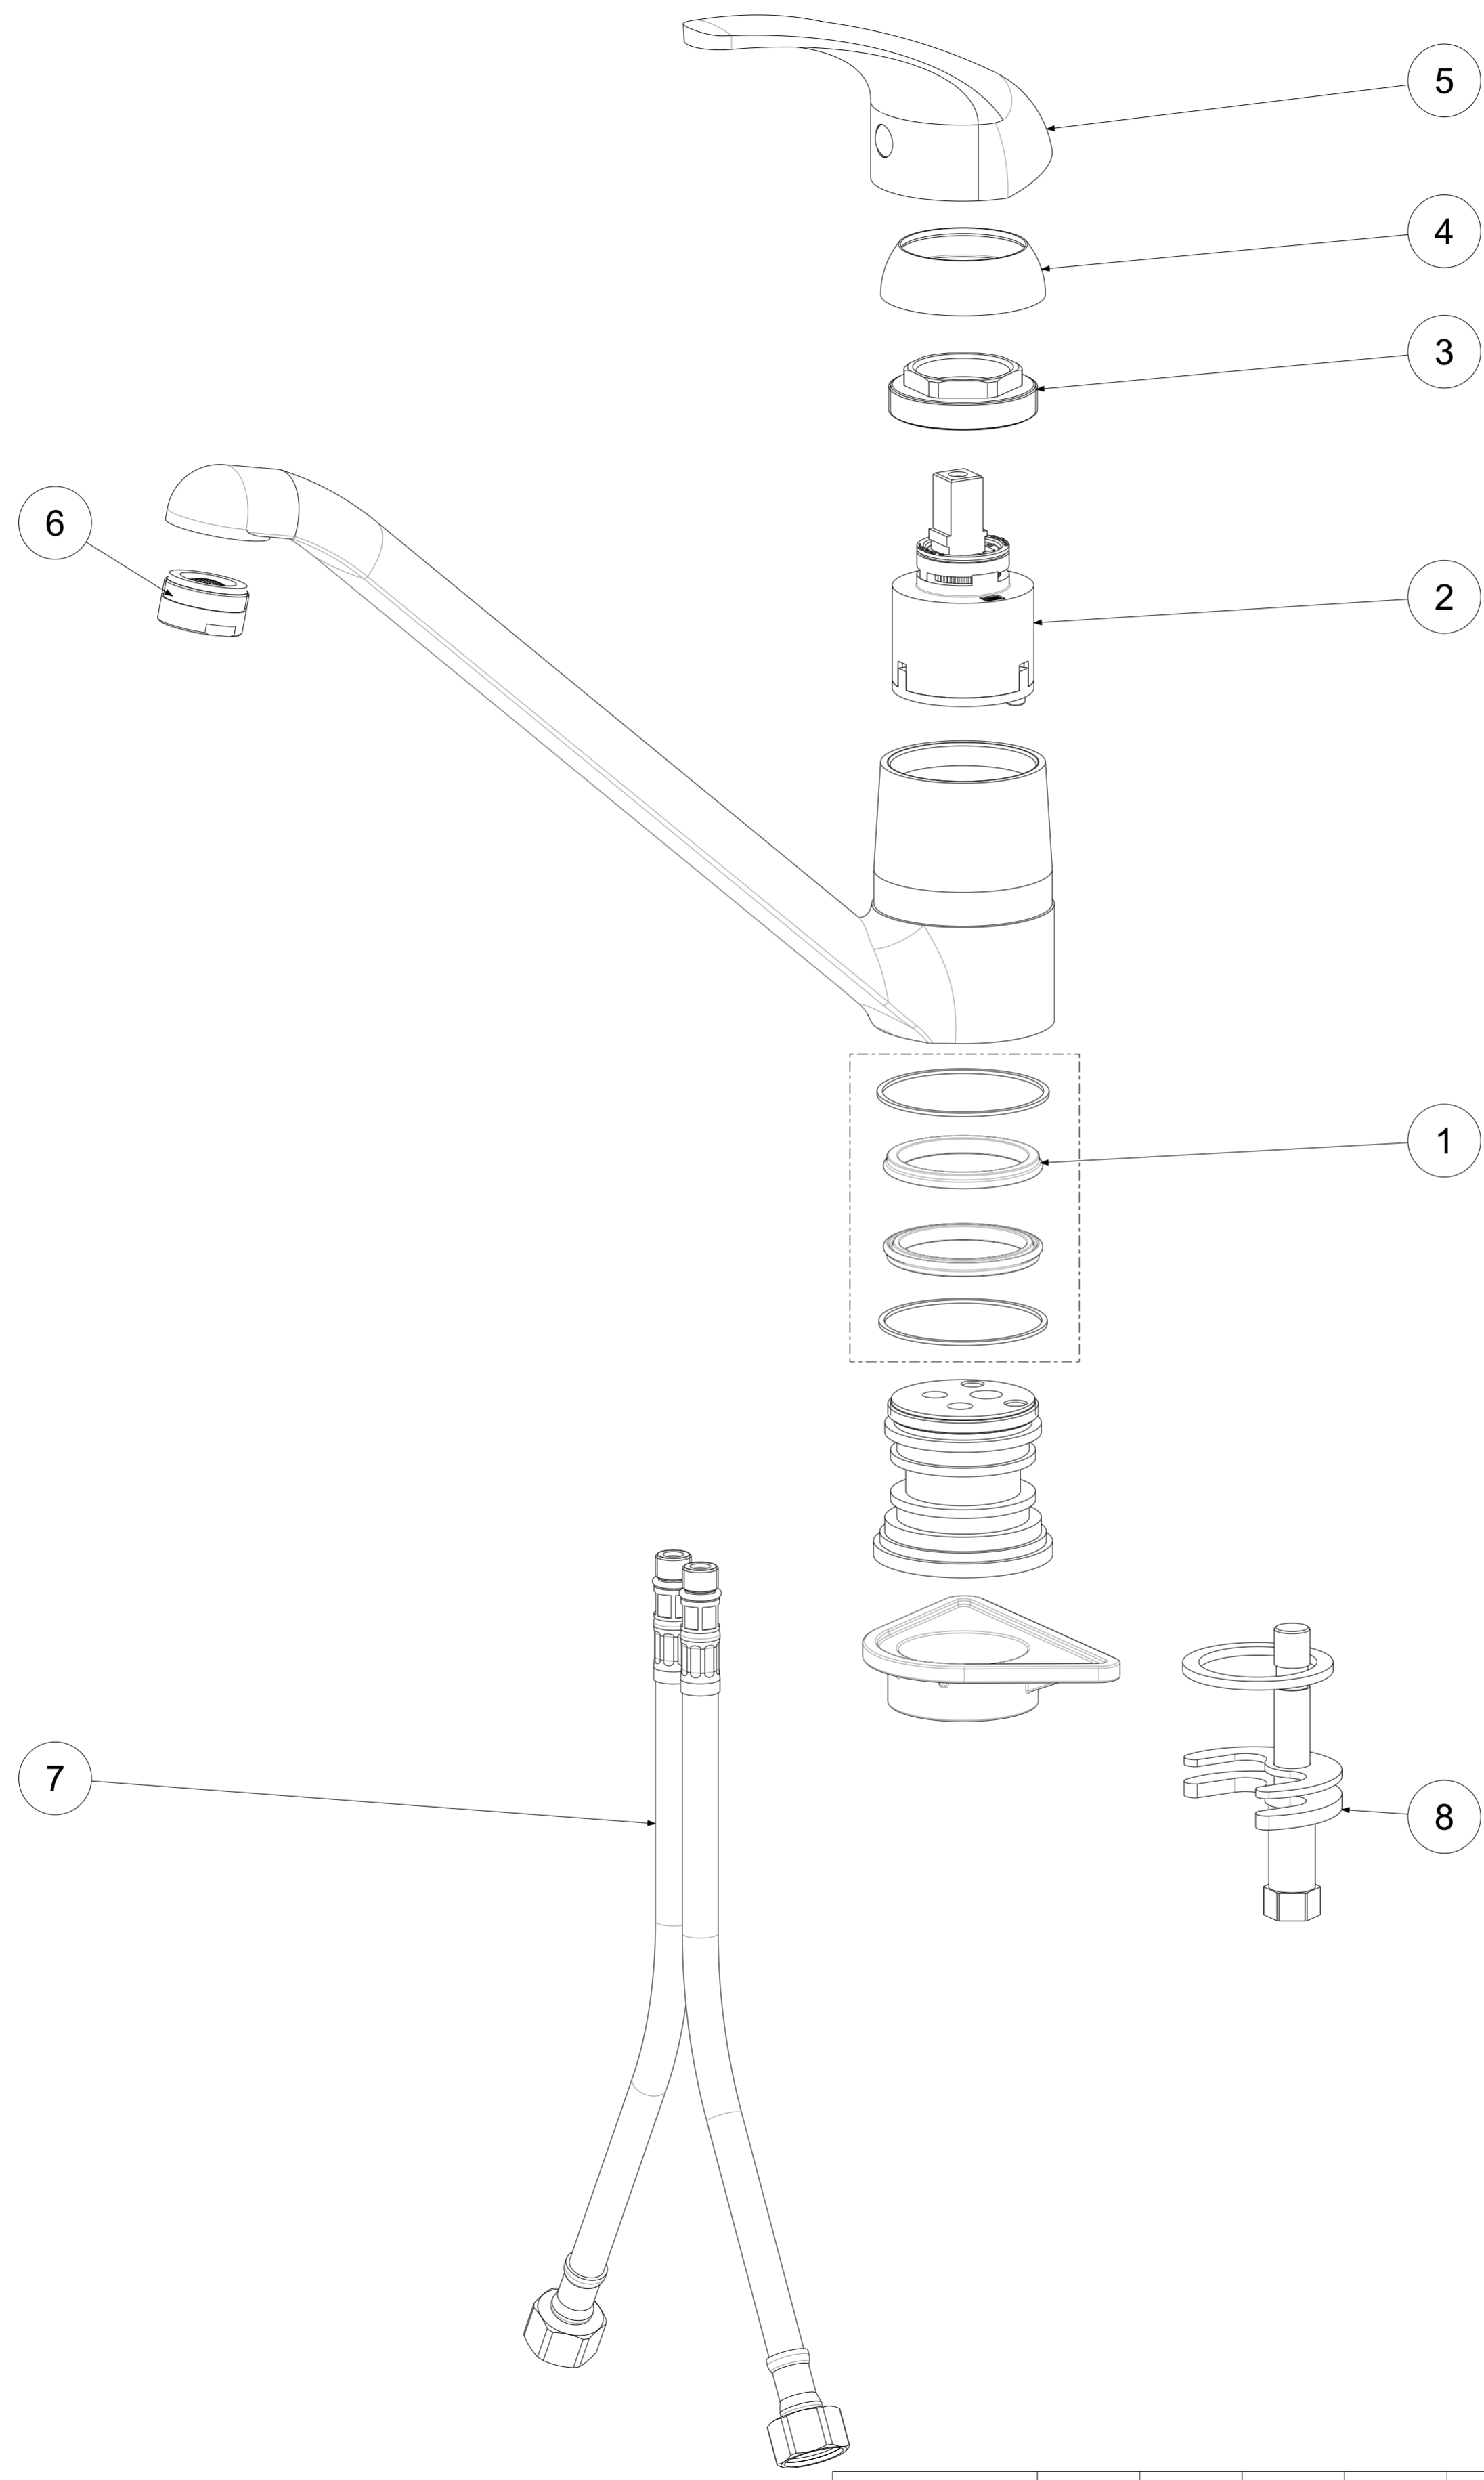

P Item	CODICE Code	DESCRIZIONE Designation
1	ZSET002	Set gaco-antifrizione
2	ZA91102R	Cartuccia completa Ø40senza distributore con regolazione
3	ZGHI001	Ghiera ferma cartuccia
4	ZCAP009..	Cappuccio sottoleva
5	ZLEV067..	Leva completa NETTUNO DUE
6	ZAER002..	Aeratore 24x1
7	ZFLX001..	Set flex inox 3/8" cm.35 c/guar.
8	ZFIS032	Set fissaggio

	APPROVATO: Approved:		A2	SCALA Scale	1:1,429	MATERIALE Material	VARI
	DISEGNATO: Design:	Giampani	26/04/2021	UNITA' Unit	mm	SERIE Range	NETTUNO DUE
		DESCRIZIONE - Description:					
		Misc. lavello monoforo c/fusa One hole sink mixer cast spout					
FOGLIO - Sheet:		Ricambi	CODICE - Part Number:		ND182CR