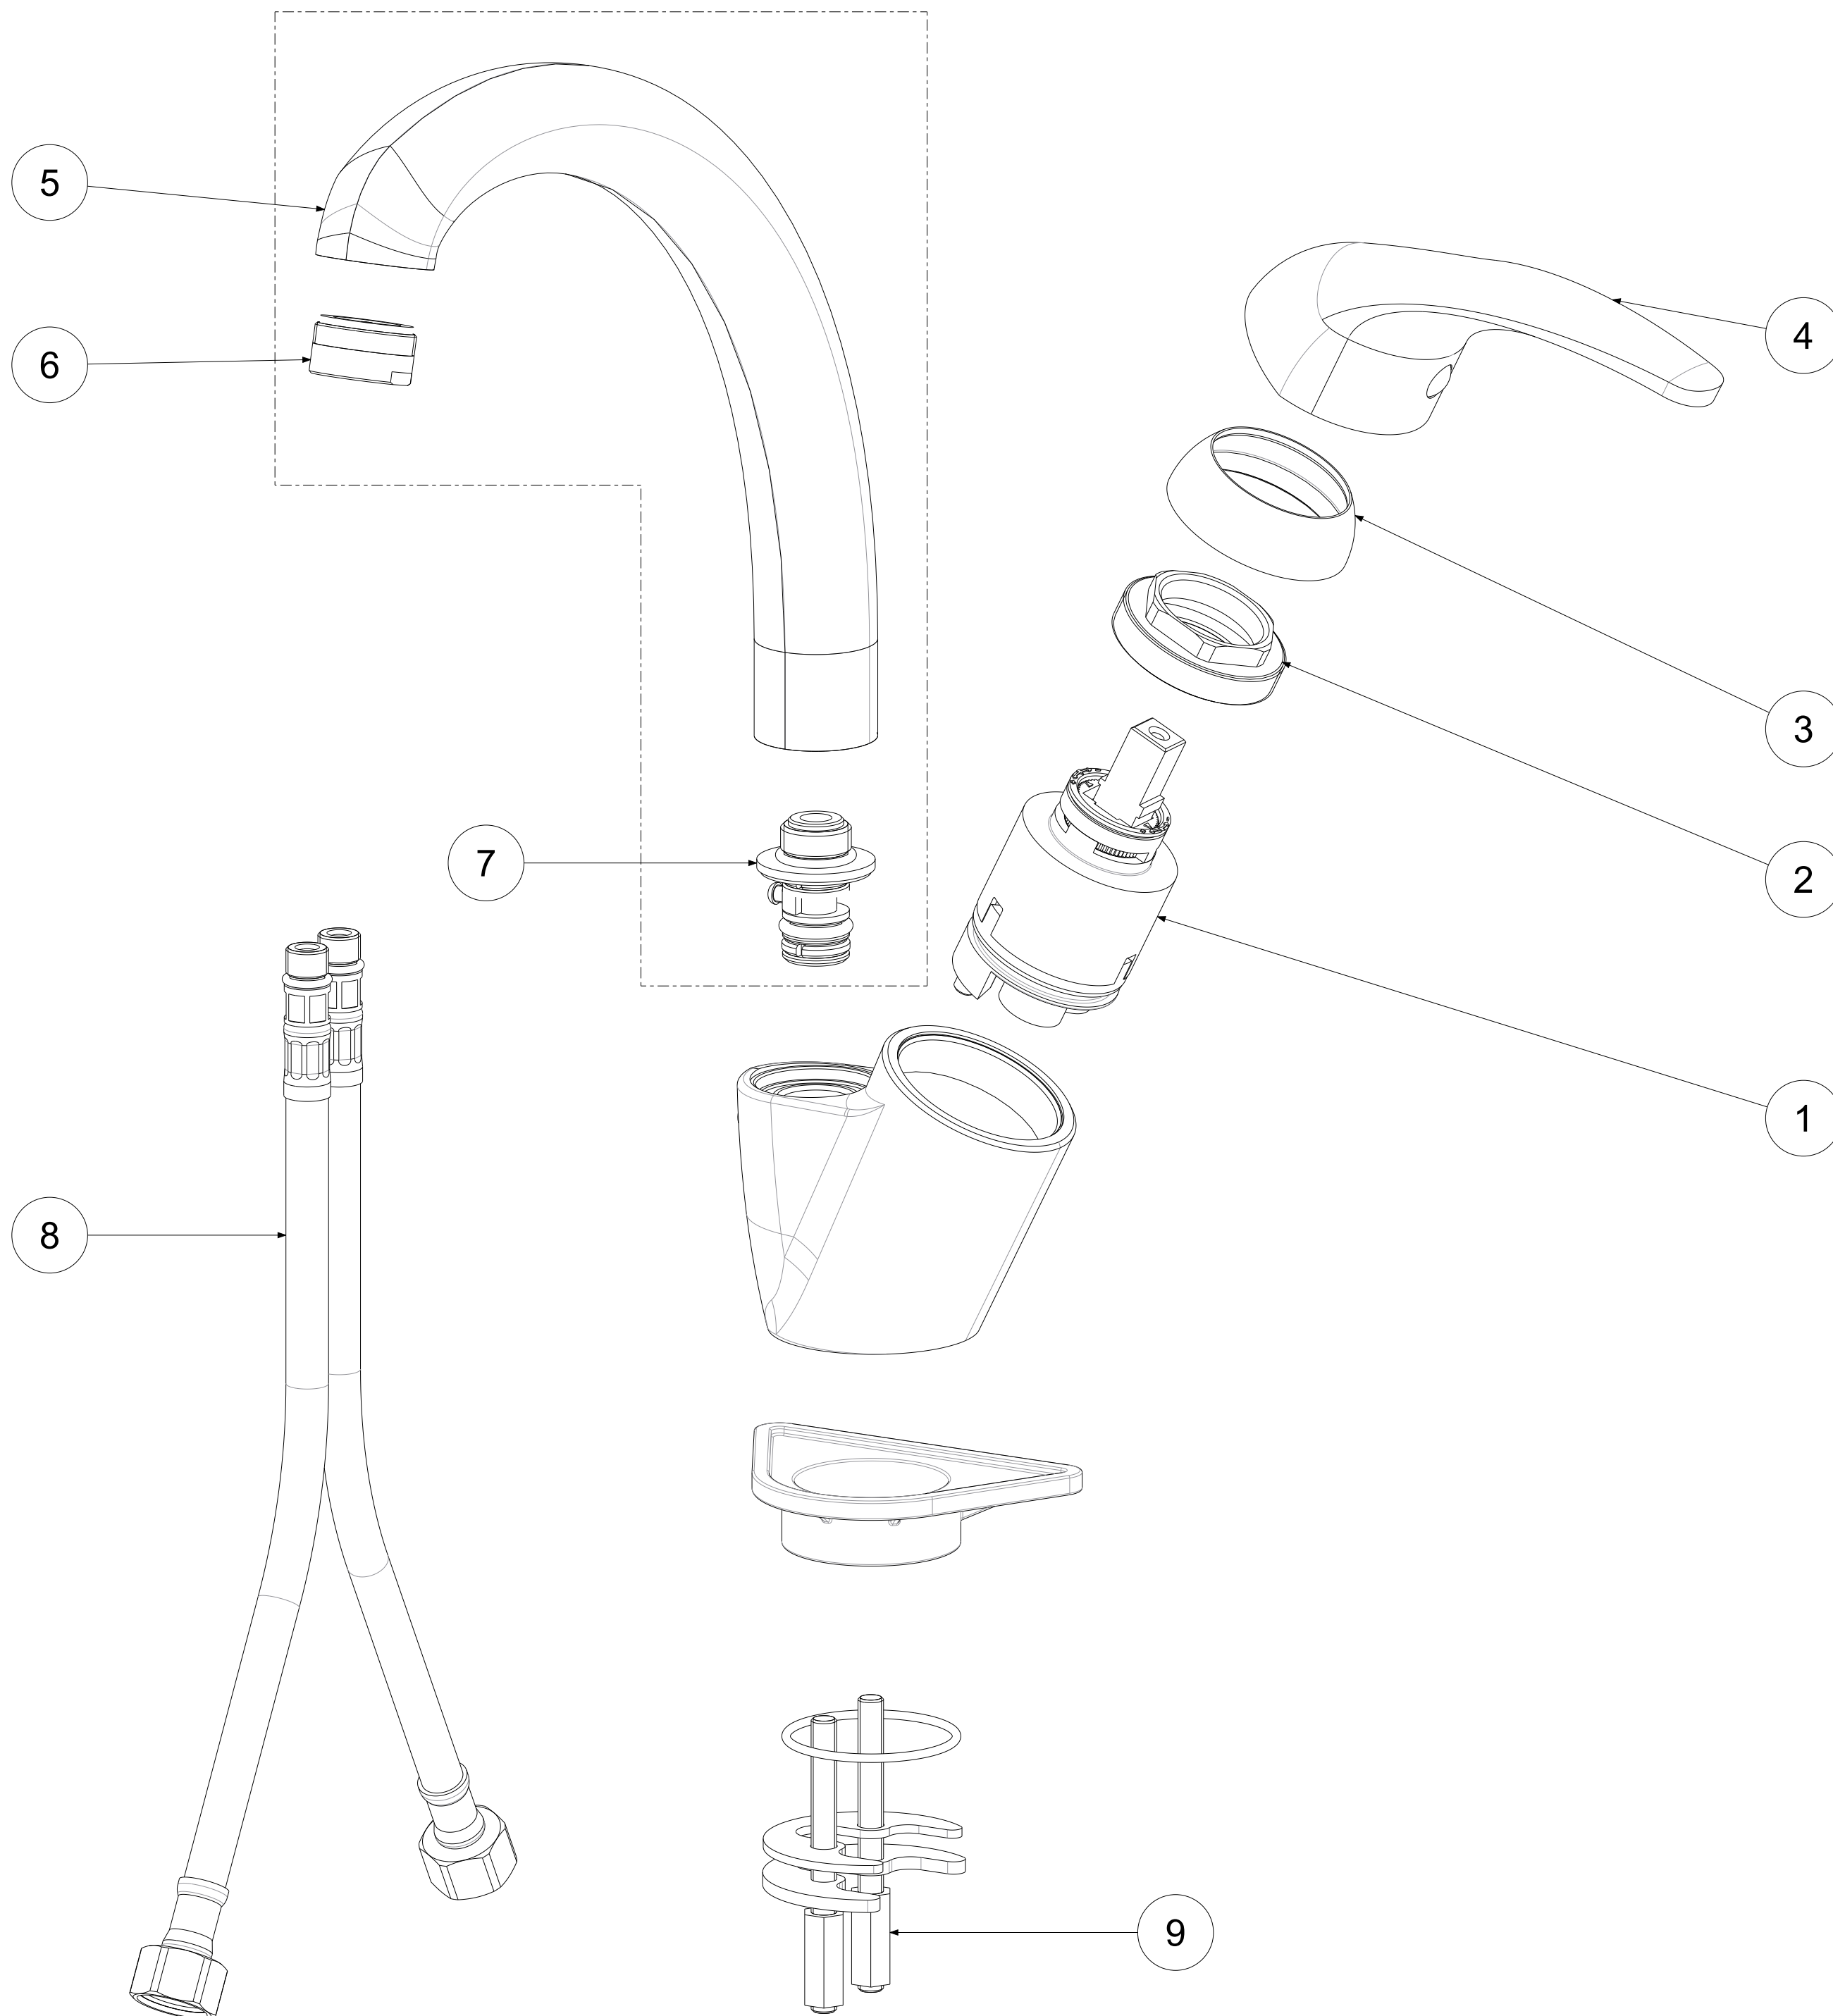

P Item	CODICE Code	DESCRIZIONE Designation
1	ZA91100R	Cartuccia Ø40 con distributore
2	ZGHI001	Ghiera ferma cartuccia
3	ZCAP009..	Cappuccio sottoleva
4	ZLEV067..	Leva completa NETTUNO DUE
5	ZCANA121..	Canna tubo alta interasse 210mm con aeratore
6	ZAER002..	Aeratore 24x1
7	ZRAC073..	Raccordo canna, mezza luna e vite
8	ZFLX001..	Set flex inox 3/8" cm.35 c/guar.
9	ZFIS008	Set fissaggio

	APPROVATO: Approved:		A2	SCALA Scale	1:1,25	MATERIALE Material	VARI
	DISEGNATO: Design:	Giampani	06/05/2021	UNITA' Unit	mm	SERIE Range	NETTUNO DUE
		DESCRIZIONE - Description:					
		Miscelatore lavello canna alta One hole sink mixer high spout					
FOGLIO - Sheet:		Ricambi	CODICE - Part Number:		ND181CR		