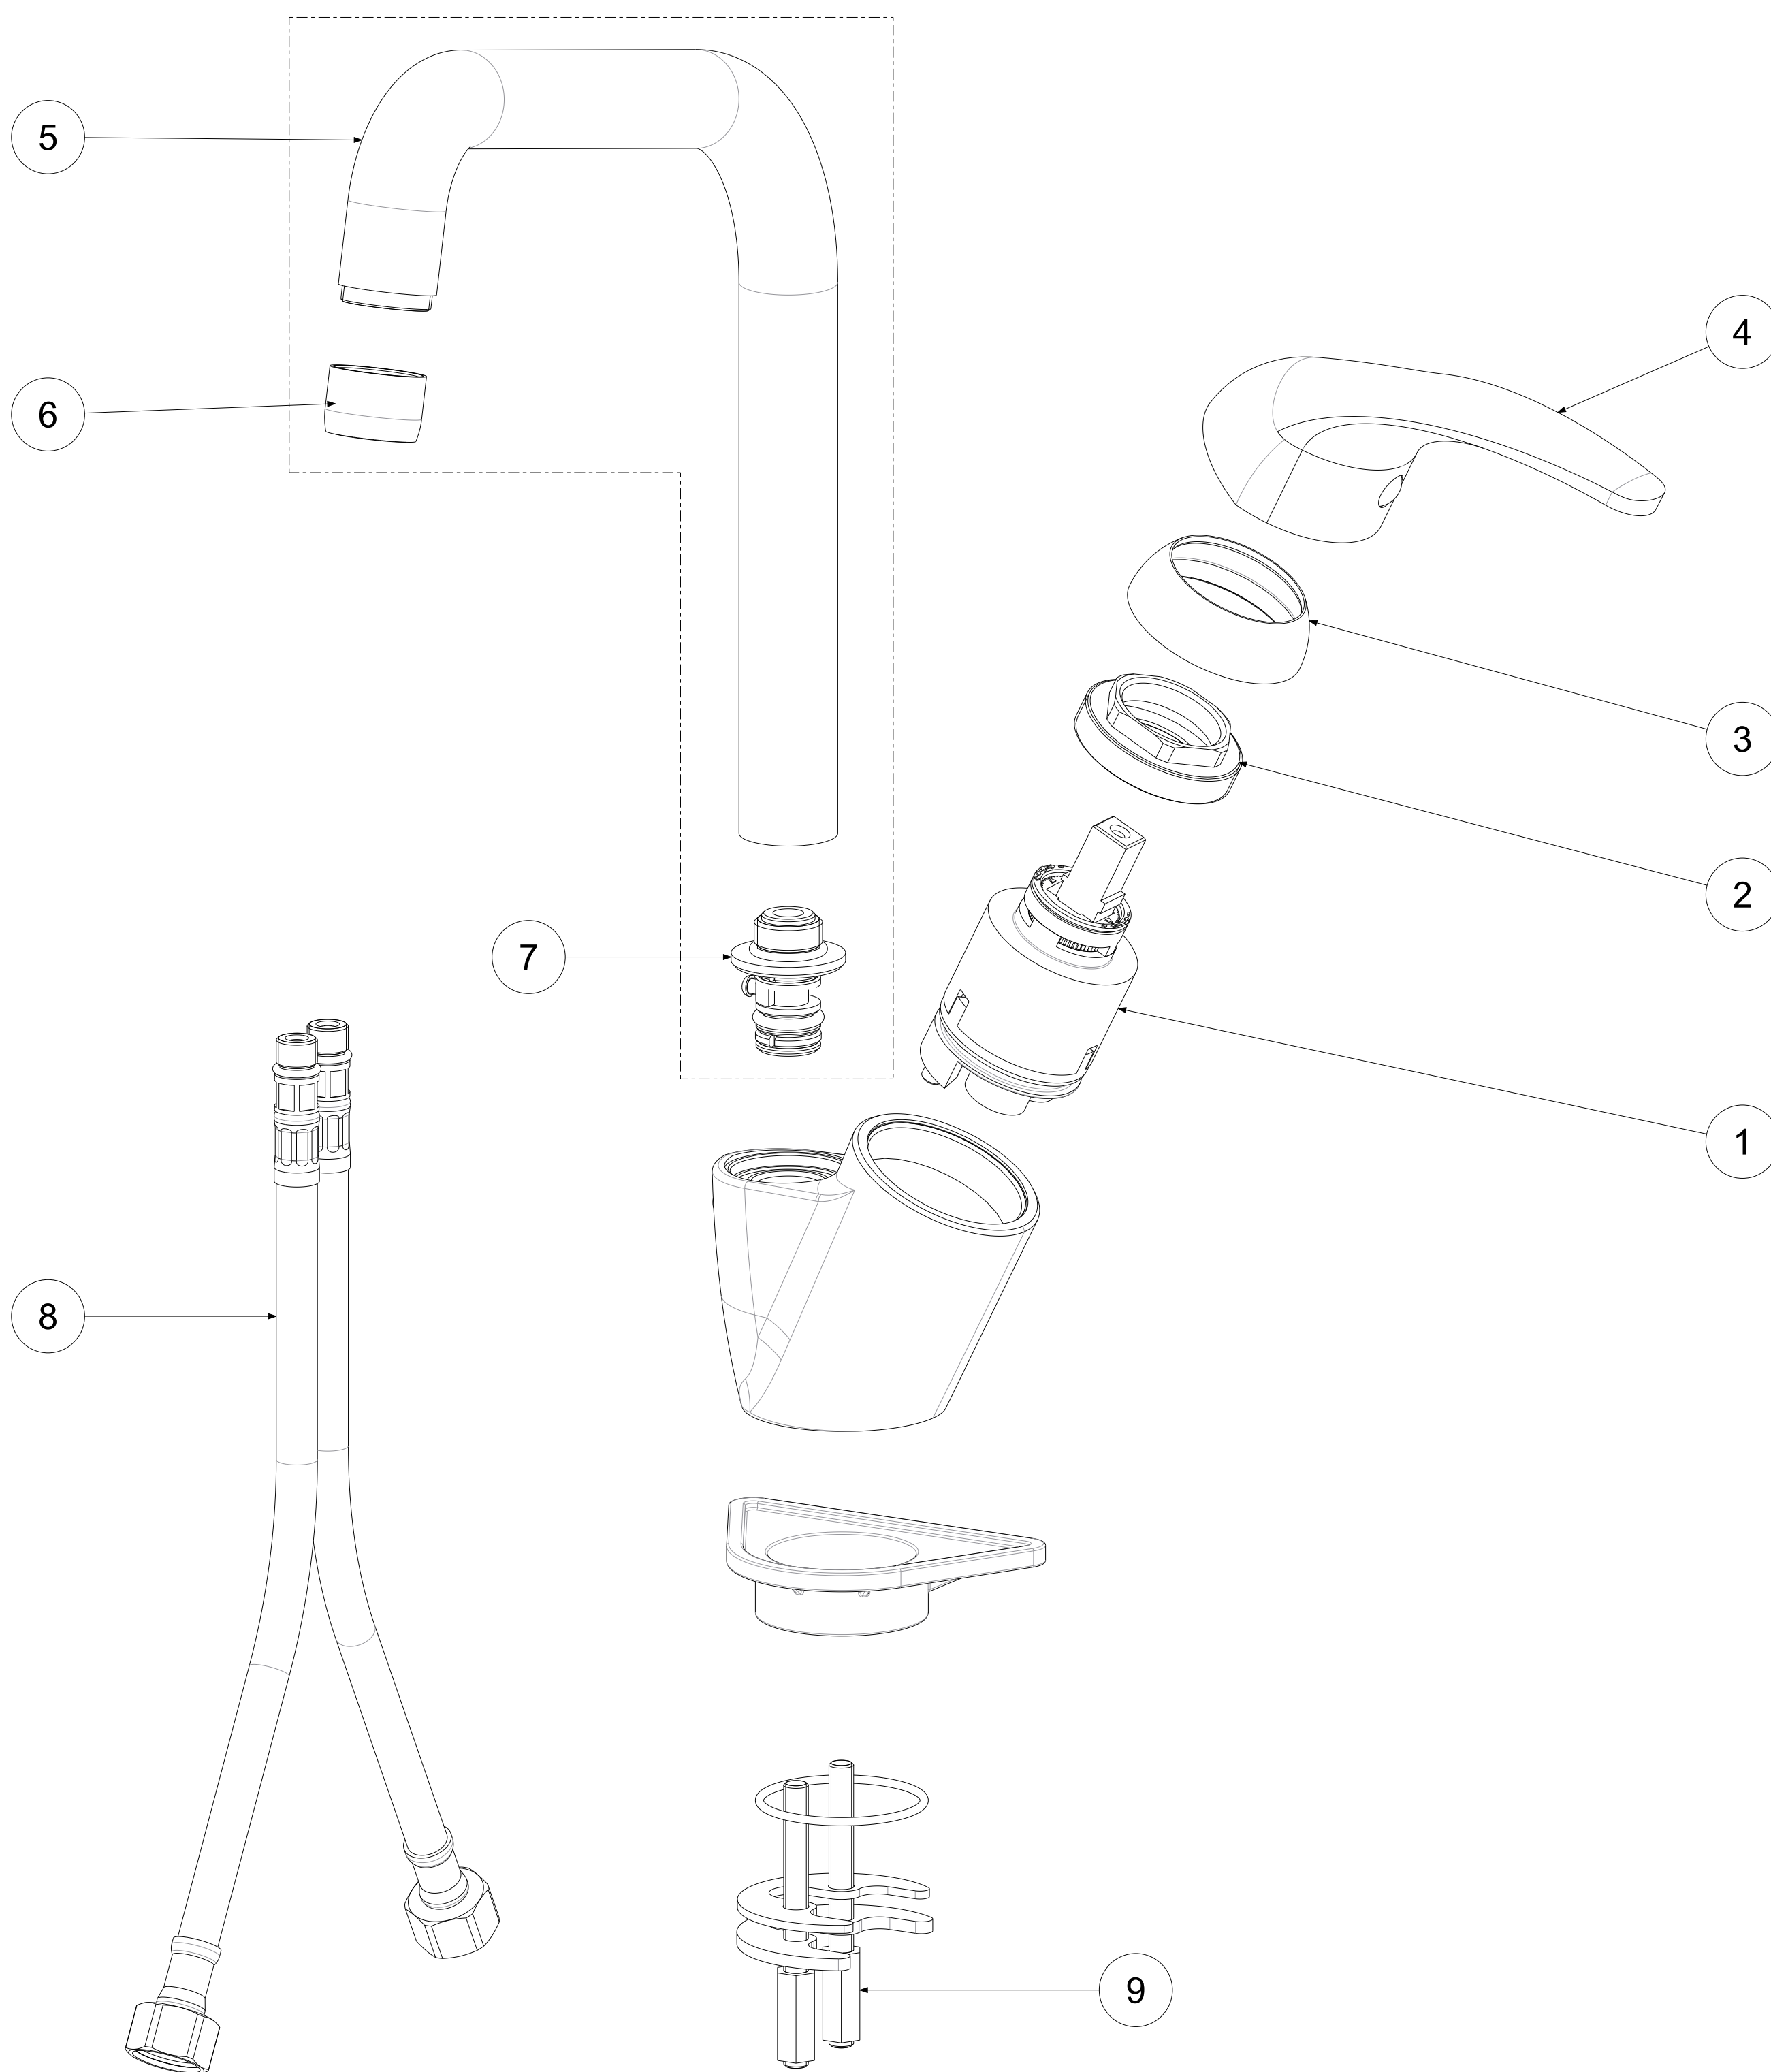

P Item	CODICE Code	DESCRIZIONE Designation
1	ZA91100R	Cartuccia Ø40 con distributore
2	ZGHI001	Ghiera ferma cartuccia
3	ZCAP009..	Cappuccio sottoleva
4	ZLEV067..	Leva completa NETTUNO DUE
5	ZCANA123..	Canna D24 a ponte 2 pieghe con aeratore PE180
6	ZAER001..	Aeratore Ø22x1F
7	ZRAC073..	Raccordo canna, mezza luna e vite
8	ZFLX001..	Set flex inox 3/8" cm.35 c/guar.
9	ZFIS008	Set fissaggio

	APPROVATO: Approved:		A2	SCALA Scale	1:1,25	MATERIALE Material	VARI
	DISEGNATO: Design:	Giampani	06/05/2021	UNITA' Unit	mm	SERIE Range	NETTUNO DUE
		DESCRIZIONE - Description: Miscelatore lavello canna tubo One hole sink mixer with swivel-high-spout					
		FOGLIO - Sheet:	Ricambi	CODICE - Part Number:	ND180CR