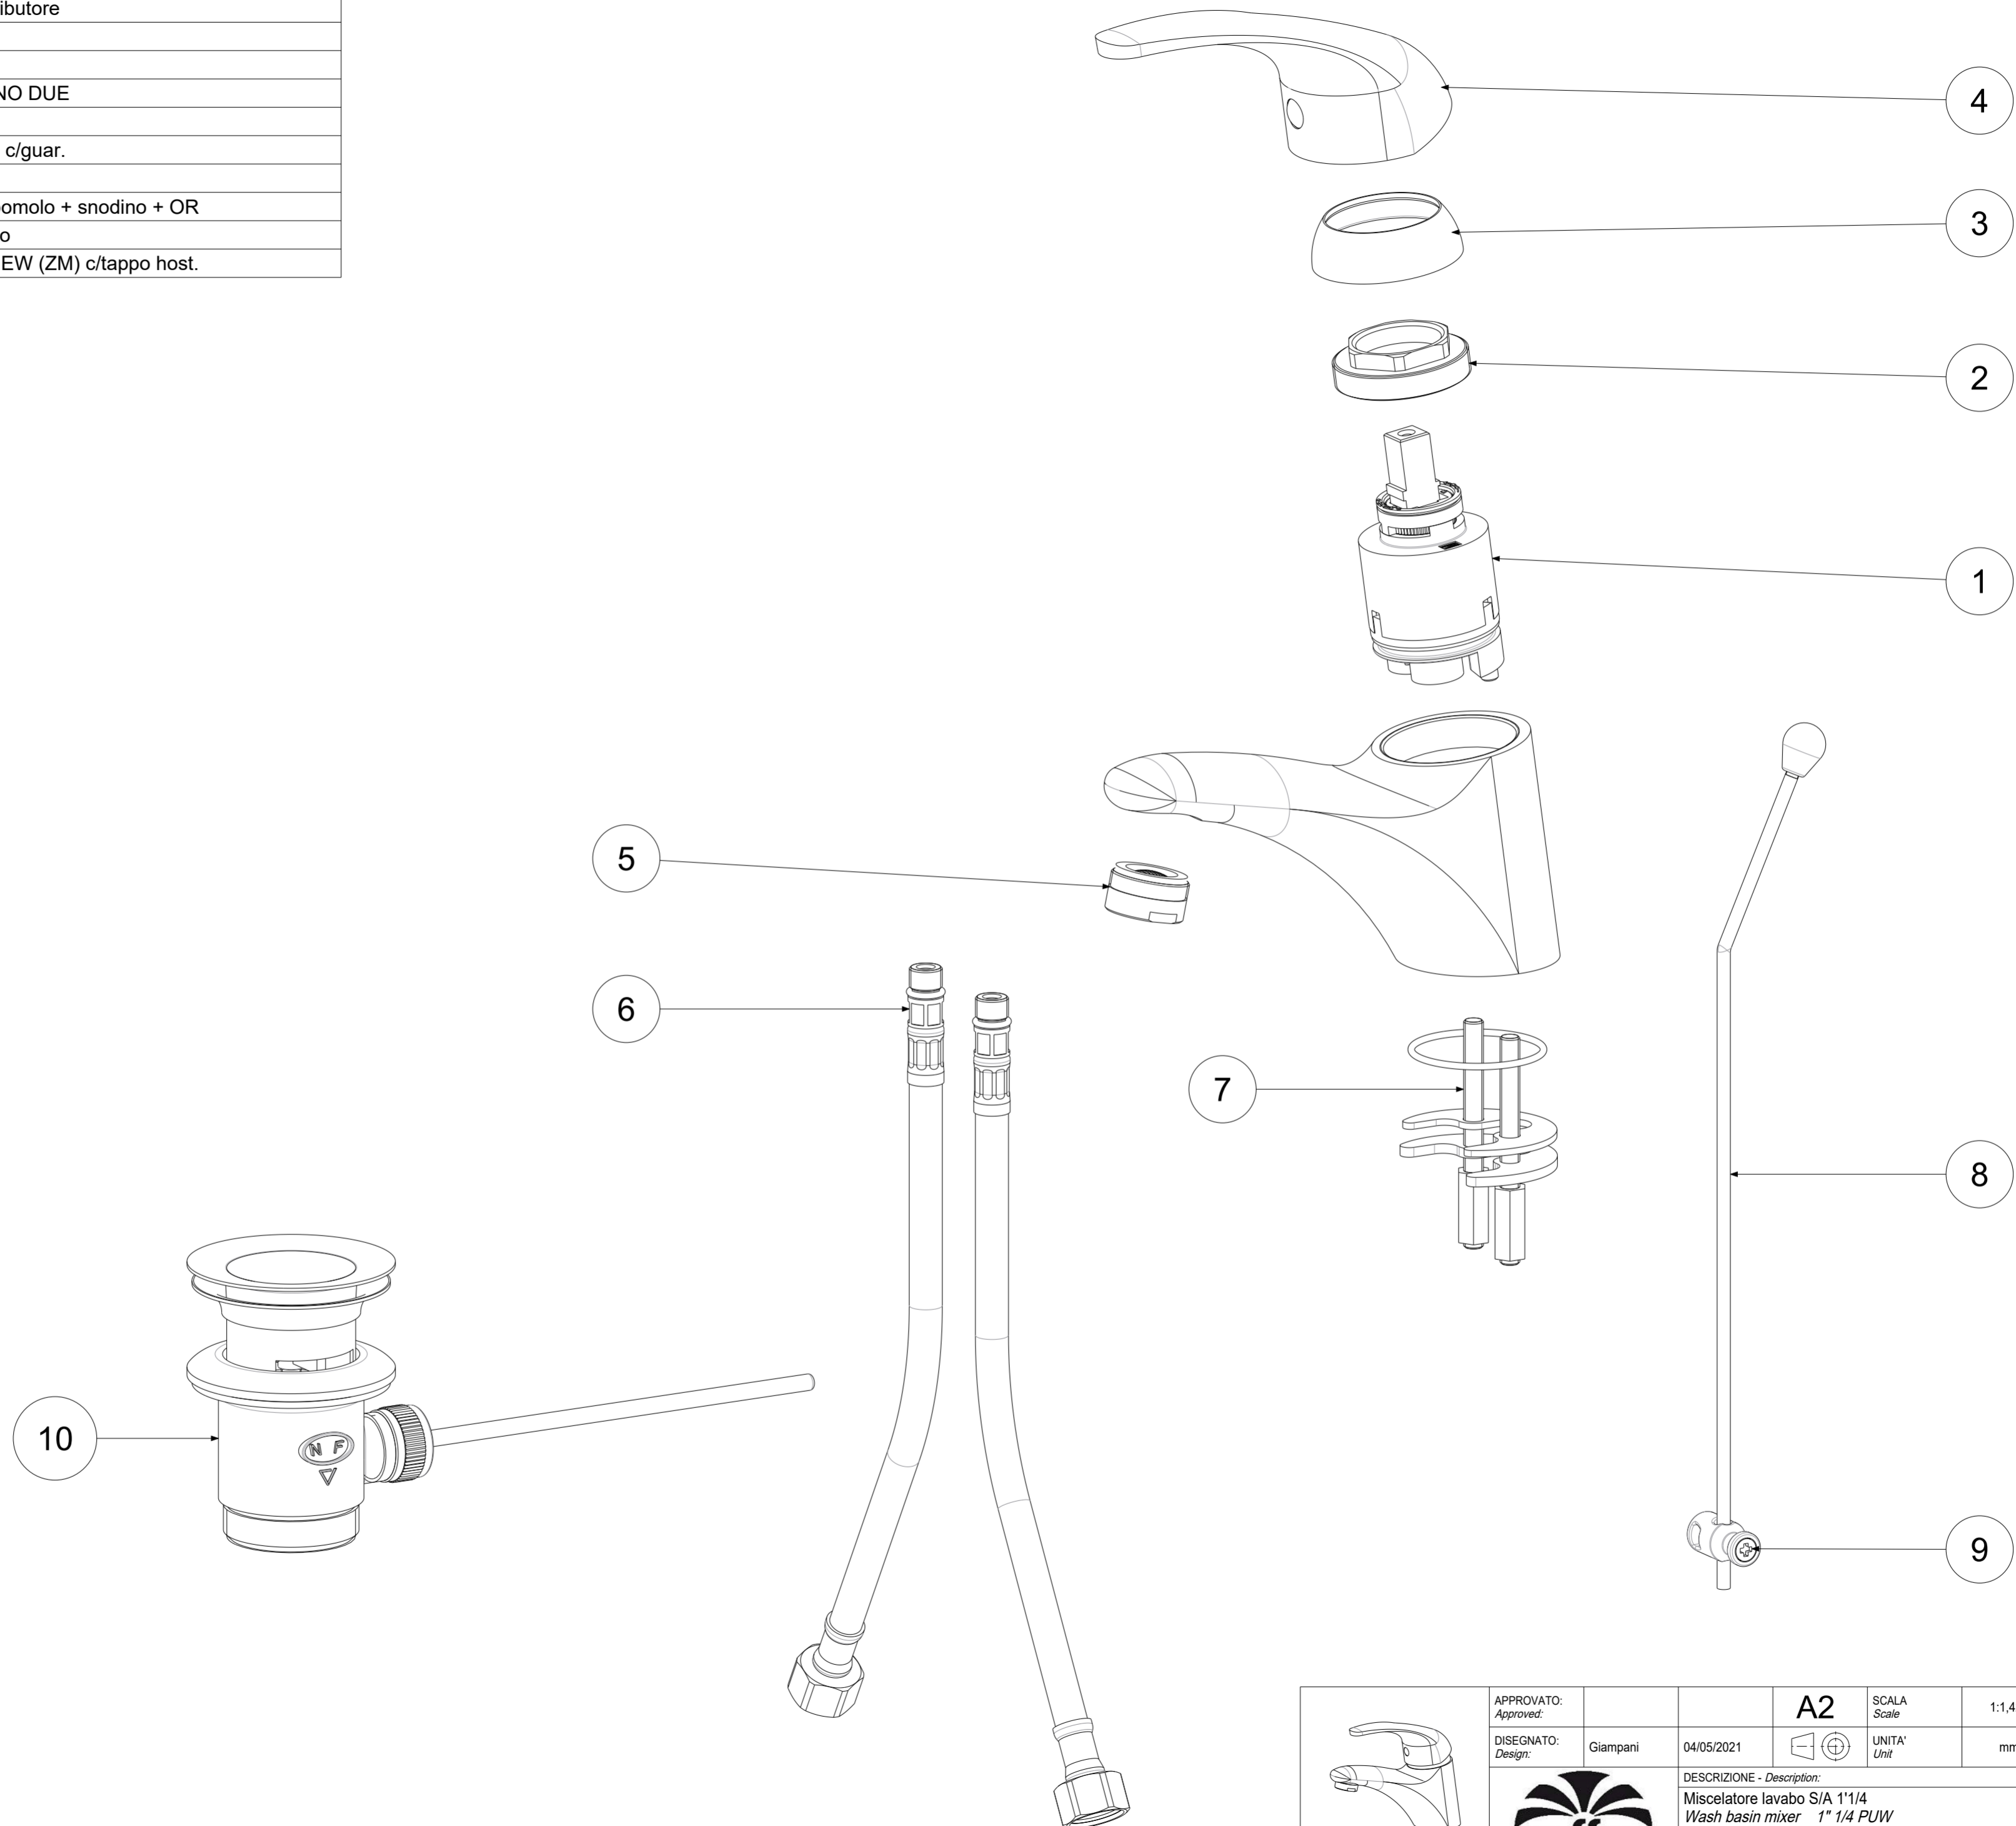

P Item	CODICE Code	DESCRIZIONE Designation
1	ZA91100R	Cartuccia Ø40 con distributore
2	ZGHI001	Ghiera ferma cartuccia
3	ZCAP009..	Cappuccio sottoleva
4	ZLEV067..	Leva completa NETTUNO DUE
5	ZAER002..	Aeratore 24x1
6	ZFLX001..	Set flex inox 3/8" cm.35 c/guar.
7	ZFIS008	Set fissaggio
8	ZAST009	Asta piegata Ø4mm + pomolo + snodino + OR
9	ZAST023..	Snodino per asta scarico
10	ZSCA040..	Scarico 1"1/4 modello NEW (ZM) c/tappo host.

	APPROVATO: Approved:		A2	SCALA Scale	1:1,429	MATERIALE Material	VARI
	DISEGNATO: Design:	Giampani	04/05/2021	UNITA' Unit	mm	SERIE Range	NETTUNO DUE
		DESCRIZIONE - Description: Miscelatore lavabo S/A 1"1/4 Wash basin mixer 1" 1/4 PUW					
FOGLIO - Sheet:		Ricambi	CODICE - Part Number:		ND075CR