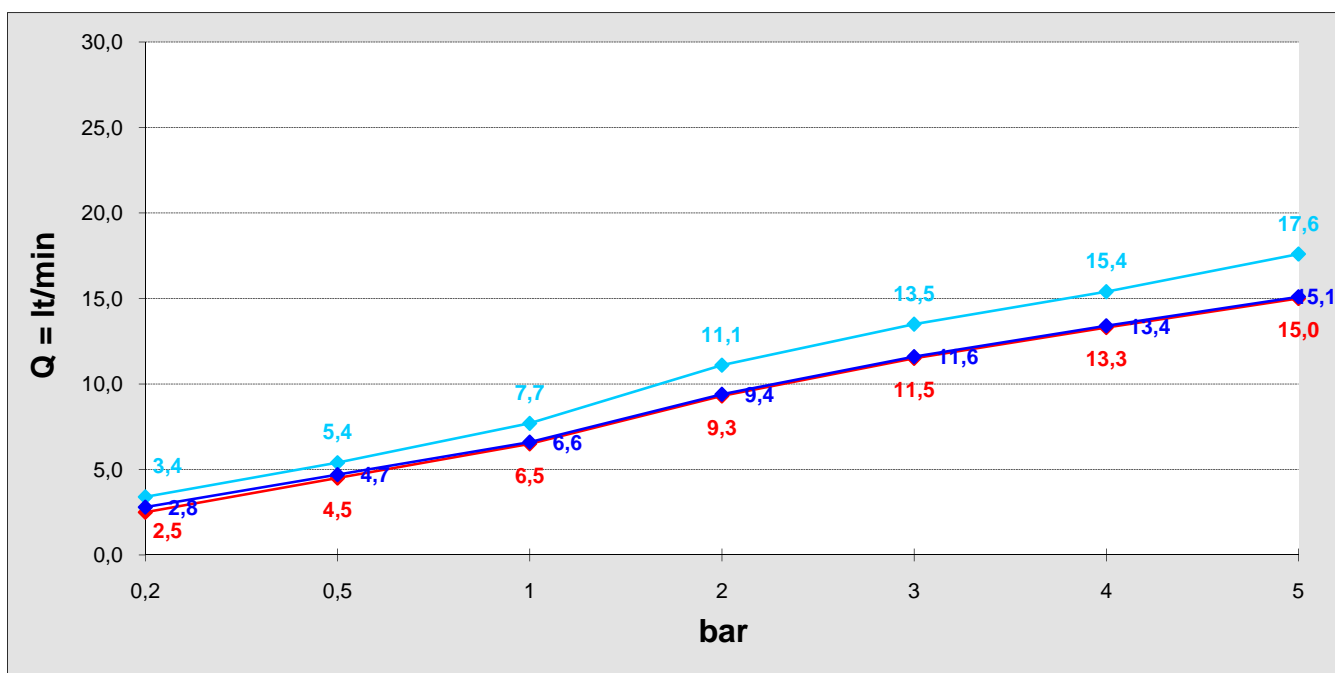

Serie	Codice Articolo	Descrizione Articolo
<b>Light</b>	<b>Lig075CR</b>	<b>Miscelatore Lavabo Scarico Automatico 1"1/4</b>

	bar	0,2	0,5	1	2	3	4	5
<b>Portata</b>	Lt/min mix	3,4	5,4	7,7	11,1	13,5	15,4	17,6
	Lt/min Calda	2,5	4,5	6,5	9,3	11,5	13,3	15,0
	Lt/min Fredda	2,8	4,7	6,6	9,4	11,6	13,4	15,1

## Note

Prova effettuata con

Data	Responsabile Prove Lab.	R.G.Q
<b>30/07/2007</b>	<b>M. Zampiero</b>	<b>A. Resmini</b>