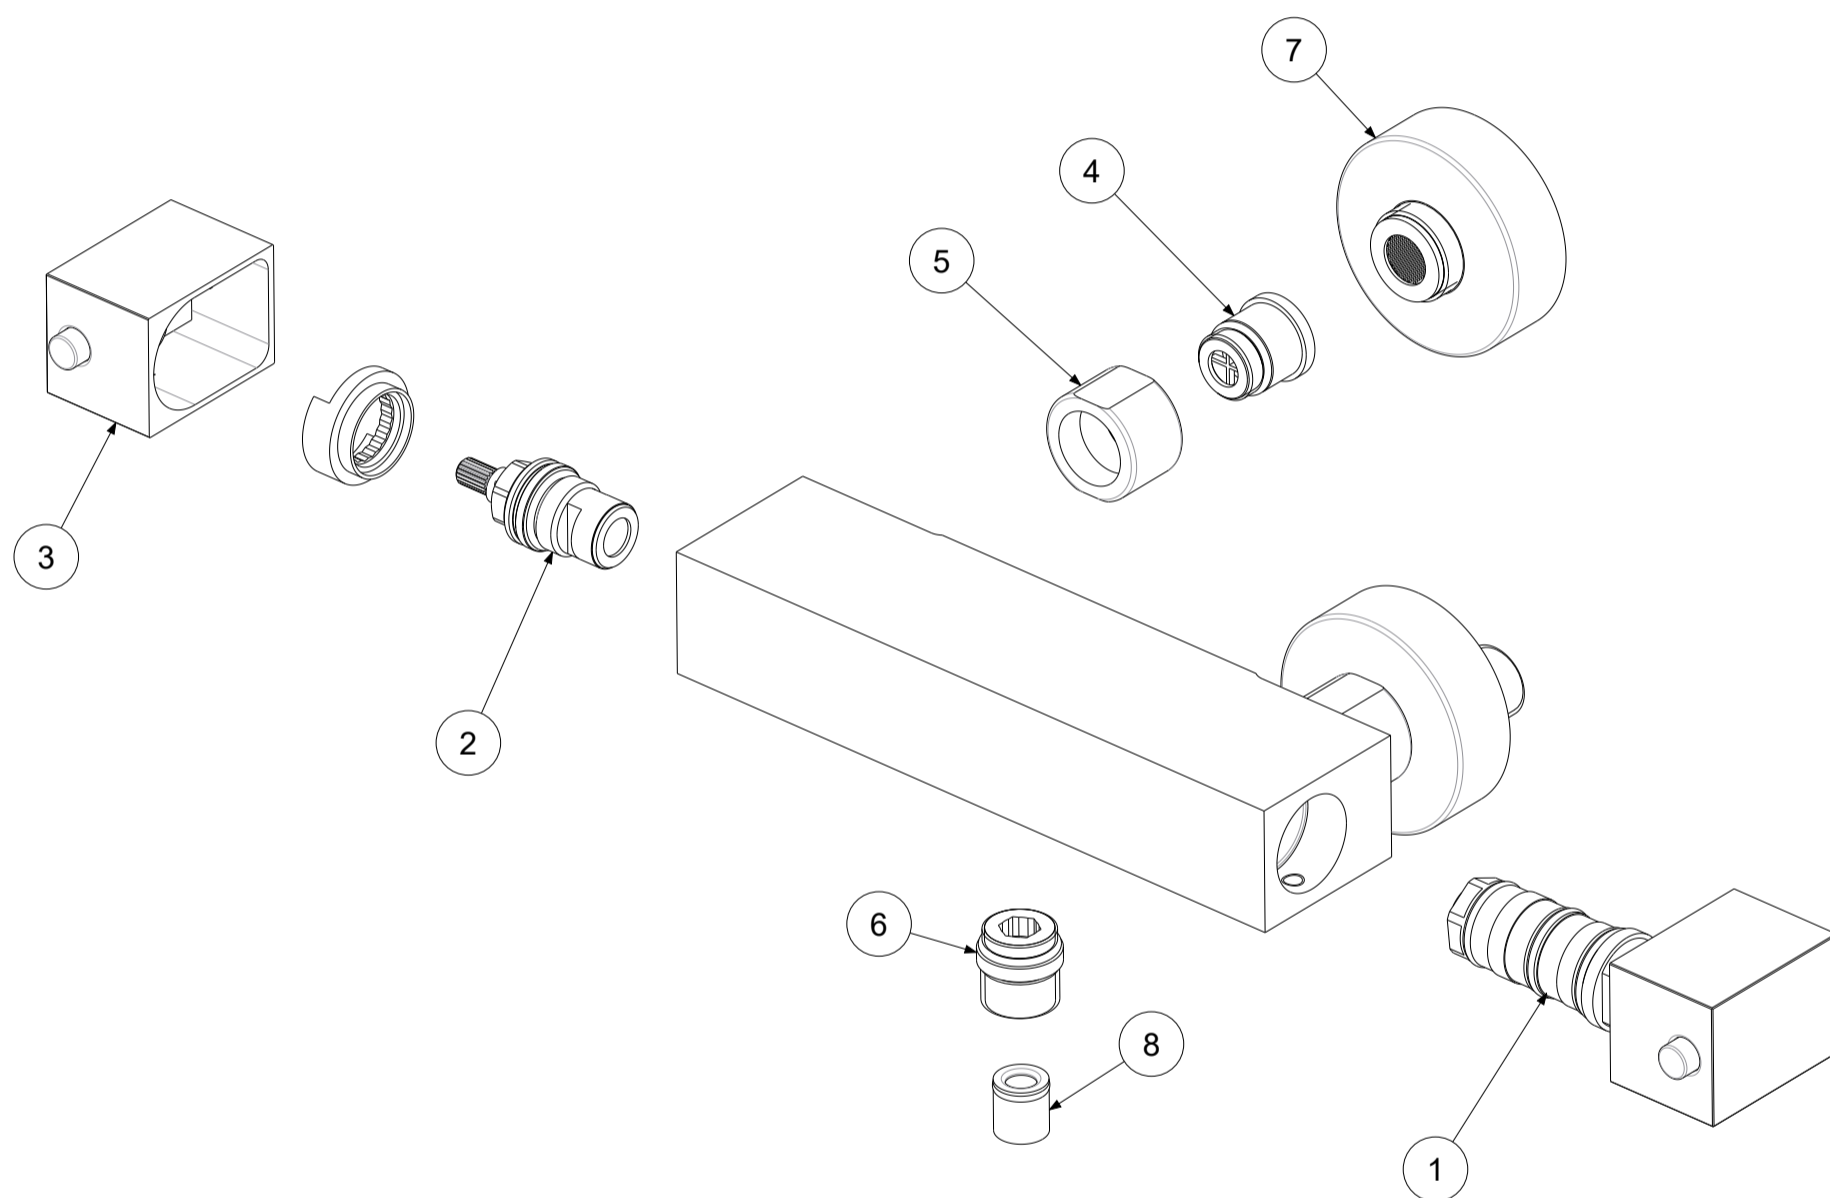

P Item	CODICE Code	DESCRIZIONE Designation
1	ZVIT064..	Cartuccia termostatica con maniglia graduata
2	ZVIT128	Vitone ceramico 90° Blu x art. LEQ268CR
3	ZMAN120..	Maniglia per vitone a dischi ceramici
4	ZSED028	Sede per miscelatori termostatici con valvolina e anello
5	ZCAL016..	Calotta per miscelatori termostatici
6	ZRAC022..	Raccordo 1/2" con OR
7	ZECC043..	Eccentrico con rosone per gruppi esterni
8	ZACC146	Valvolina antiritorno D.15 mod. normale Lungo

	APPROVATO: Approved:		<b>A3</b>	SCALA Scale	0,500	MATERIALE Material	VARIOUS
	DISEGNATO: Design:	Giampani	07/09/2020		UNITA' Unit	mm	SERIE Range
	DESCRIZIONE - Description:						
	Miscelatore termostatico doccia esterno con limitatore portata ECOSTOP Thermostatic shower mixer with ECOSTOP flow reducer						
FOGLIO - Sheet:		Ricambi	CODICE - Part Number:		<b>LEQ268CR</b>		