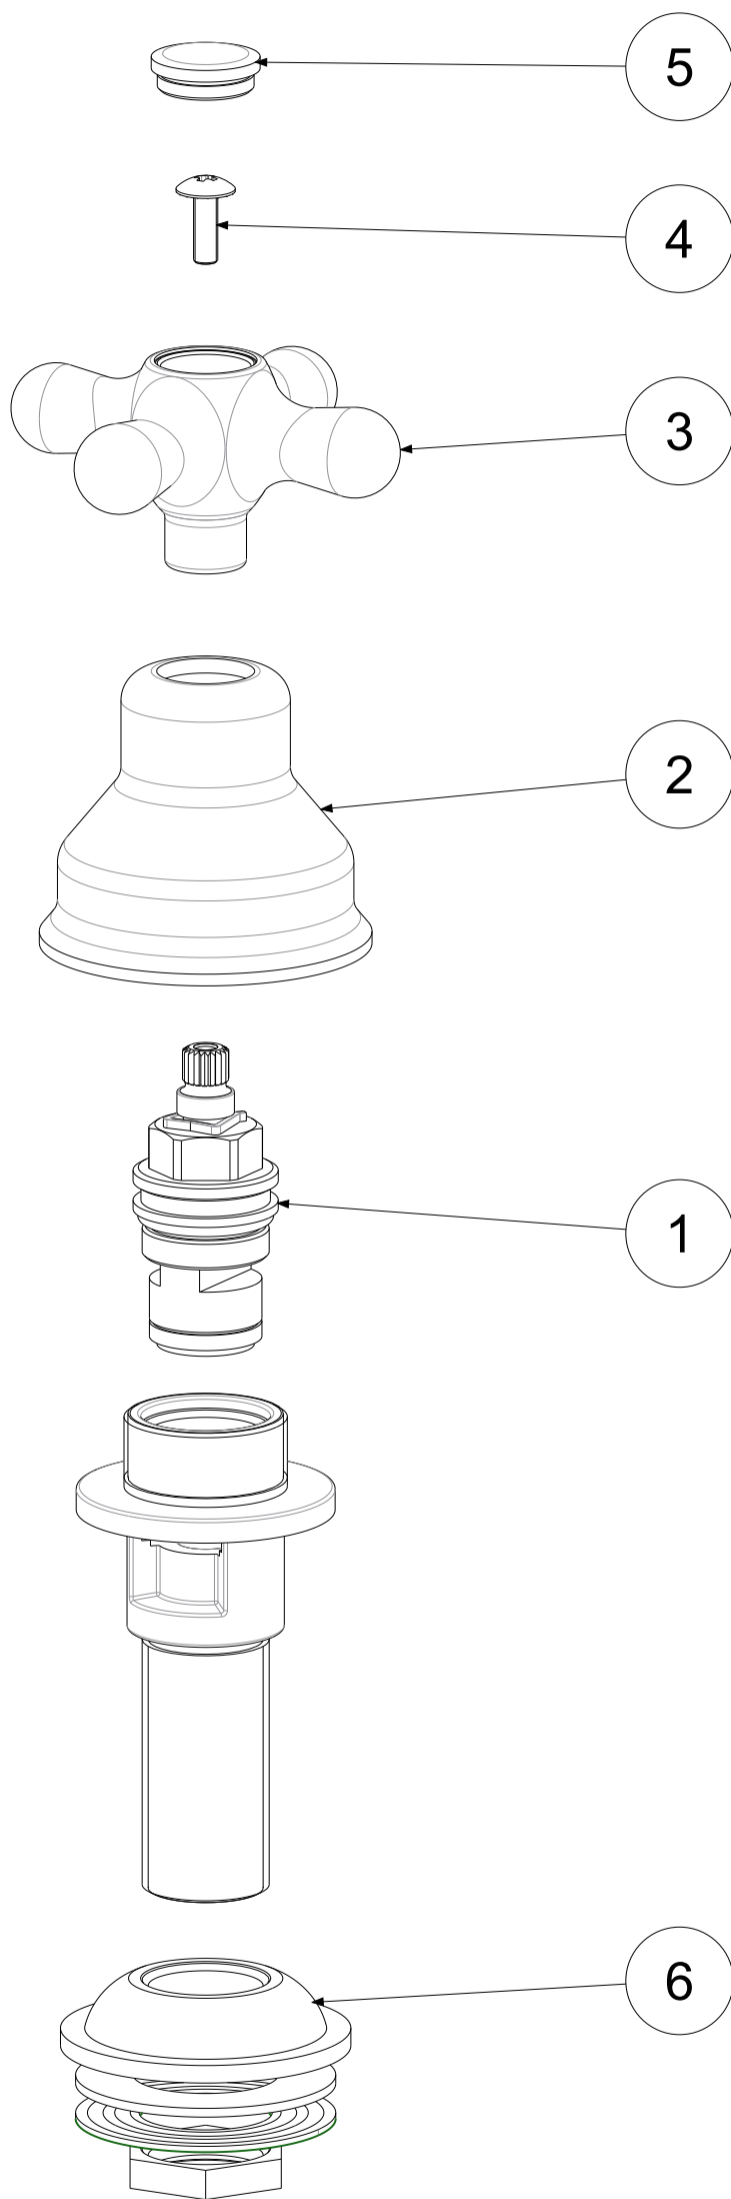

P Item	CODICE Code	DESCRIZIONE Designation
1	ZVIT001	Vitone dischi ceramici 90° dx
2	ZCAP006..	Cappuccio scorrevole a campana
3	ZMAN005..	Maniglia completa IRIS
4	ZACC096	Vite 4MA per maniglia vitone ceramico
5	ZPLA001..	Placchetta per maniglia IRIS
6	ZFIS022/1	Set fissaggio batteria bidet (1 pezzo)

	APPROVATO: Approved:		A3	SCALA Scale	1:1,25	MATERIALE Material	VARI
	DISEGNATO: Design:	Giampani	11/03/2021	UNITA' Unit	mm	SERIE Range	IRIS
			DESCRIZIONE - Description: Rubinetto bidet 1/2' Taps 1/2" for bidet				
FOGLIO - Sheet:		Ricambi	CODICE - Part Number:		IRV150CR		